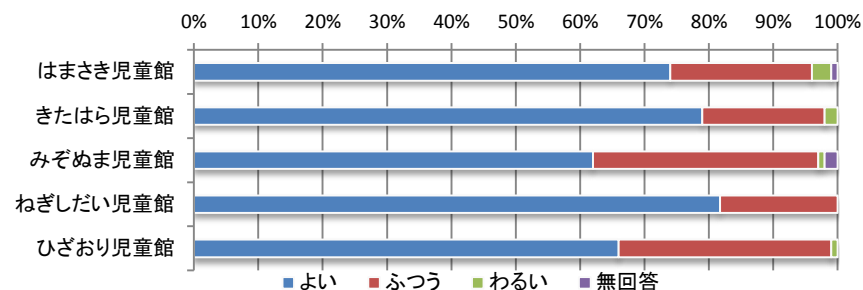

4児童館の衛生・清潔感

	よい	ふつう	わるい	無回答	合計
はまさき児童館	74人	22人	3人	1人	100人
きたはら児童館	79人	19人	2人	0人	100人
みぞぬま児童館	62人	35人	1人	2人	100人
ねぎしだい児童館	85人	19人	0人	0人	104人
ひざおり児童館	66人	33人	1人	0人	100人
合計	366人	128人	7人	3人	504人