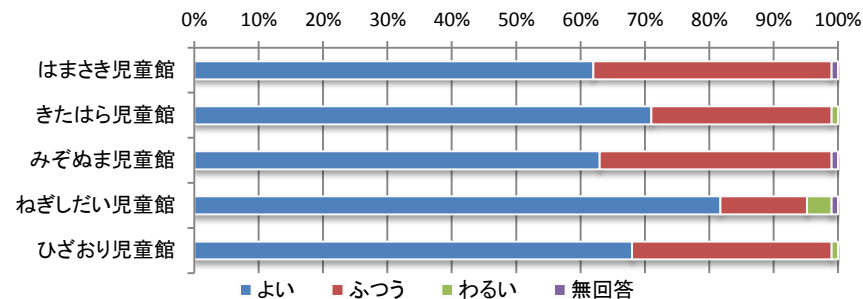

Q3 管理運営についての満足度

1部屋の使いやすさ

	よい	ふつう	わるい	無回答	合計
はまさき児童館	62人	37人	0人	1人	100人
きたはら児童館	71人	28人	1人	0人	100人
みぞぬま児童館	63人	36人	0人	1人	100人
ねぎしだい児童館	85人	14人	4人	1人	104人
ひざおり児童館	68人	31人	1人	0人	100人
合計	349人	146人	6人	3人	504人