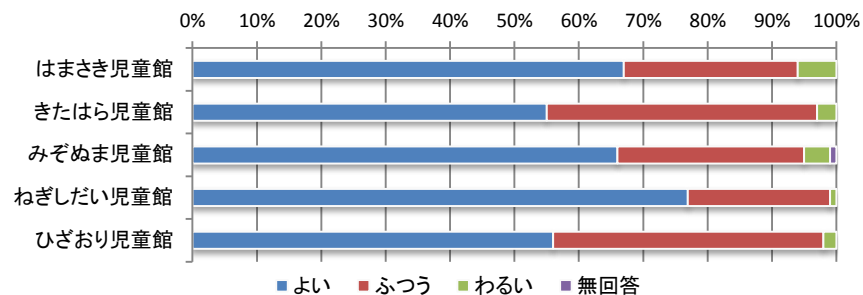

2遊具の数・種類

	よい	ふつう	わるい	無回答	合計
はまさき児童館	67人	27人	6人	0人	100人
きたはら児童館	55人	42人	3人	0人	100人
みぞぬま児童館	66人	29人	4人	1人	100人
ねぎしだい児童館	80人	23人	1人	0人	104人
ひざおり児童館	56人	42人	2人	0人	100人
合計	324人	163人	16人	1人	504人