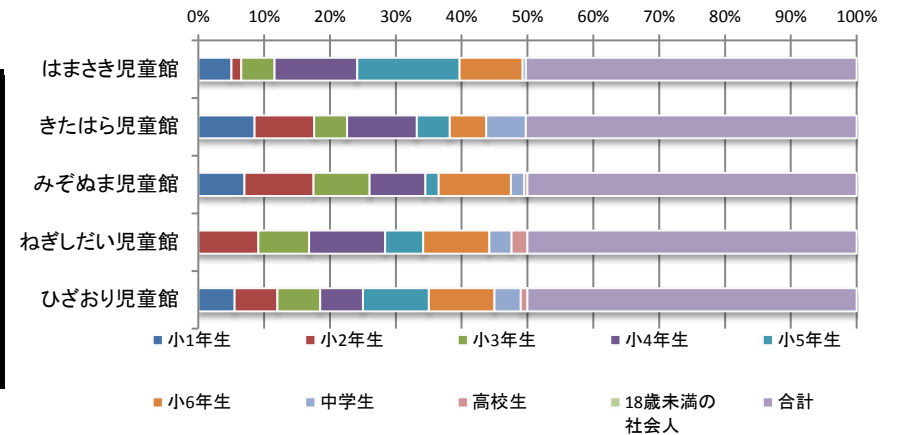

# 平成30年度 児童館利用者アンケート全館集計結果【子ども】

## Q1 記入者について

### 1 性別

	男	女	無回答	合計
はまさき児童館	47人	53人	0人	100人
きたはら児童館	55人	45人	0人	100人
みぞぬま児童館	44人	56人	0人	100人
ねぎしだい児童館	43人	61人	0人	104人
ひざおり児童館	52人	48人	0人	100人
合計	241人	263人	0人	504人

### 3 施設利用回数

	週3回以上	週1回	月1回	年数回	はじめて	無回答	合計
はまさき児童館	19人	32人	27人	19人	3人	0人	100人
きたはら児童館	30人	44人	18人	5人	1人	2人	100人
みぞぬま児童館	42人	28人	18人	8人	0人	4人	100人
ねぎしだい児童館	35人	34人	23人	10人	0人	2人	104人
ひざおり児童館	28人	51人	16人	2人	3人	0人	100人
合計	154人	189人	102人	44人	7人	8人	504人