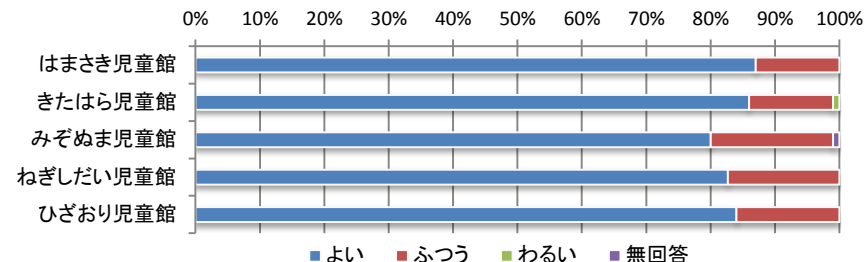

平成30年度 児童館利用者アンケート全館集計結果【子ども】

7児童館の満足度

	よい	ふつう	わるい	無回答	合計
はまさき児童館	87人	13人	0人	0人	100人
きたはら児童館	86人	13人	1人	0人	100人
みぞぬま児童館	80人	19人	0人	1人	100人
ねぎしだい児童館	86人	18人	0人	0人	104人
ひざおり児童館	84人	16人	0人	0人	100人
合計	423人	79人	1人	1人	504人