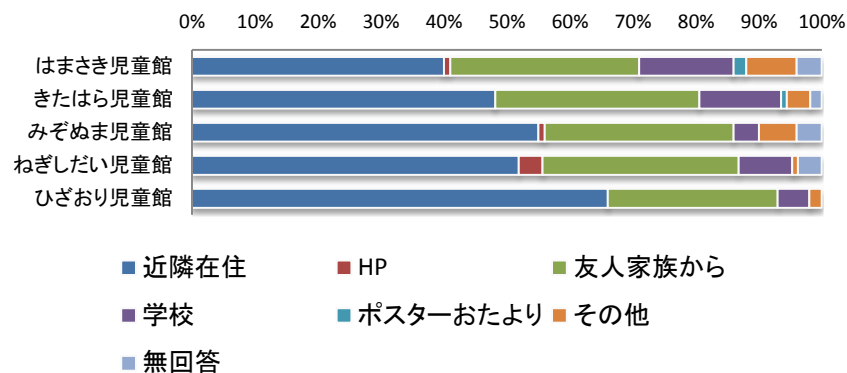

平成30年度 児童館利用者アンケート全館集計結果【子ども】

4 児童館を知ったきっかけ

	近隣在住	HP	友人家族から	学校	ポスターおたより	その他	無回答	合計
はまさき児童館	40人	1人	30人	15人	2人	8人	4人	100人
きたはら児童館	52人	0人	35人	14人	1人	4人	2人	108人
みぞぬま児童館	55人	1人	30人	4人	0人	6人	4人	100人
ねぎしだい児童館	55人	4人	33人	9人	0人	1人	4人	106人
ひざおり児童館	66人	0人	27人	5人	0人	2人	0人	100人
合計	268人	6人	155人	47人	3人	21人	14人	514人