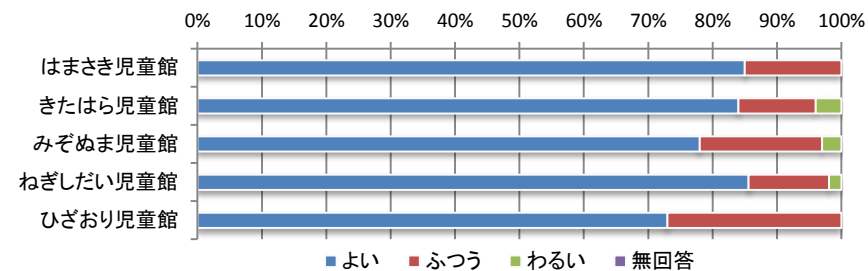

# 平成30年度 児童館利用者アンケート全館集計結果【子ども】

## 3遊び・行事・お祭りの楽しさ

	よい	ふつう	わるい	無回答	合計
はまさき児童館	50人	31人	2人	17人	100人
きたはら児童館	64人	29人	4人	3人	100人
みぞぬま児童館	76人	22人	0人	2人	100人
ねぎしだい児童館	71人	23人	4人	6人	104人
ひざおり児童館	62人	32人	2人	4人	100人
合計	323人	137人	12人	32人	504人

## 4児童館の衛生・清潔感

	よい	ふつう	わるい	無回答	合計
はまさき児童館	74人	22人	3人	1人	100人
きたはら児童館	79人	19人	2人	0人	100人
みぞぬま児童館	62人	35人	1人	2人	100人
ねぎしだい児童館	85人	19人	0人	0人	104人
ひざおり児童館	66人	33人	1人	0人	100人
合計	366人	128人	7人	3人	504人

## 5児童館の安全・安心感

	よい	ふつう	わるい	無回答	合計
はまさき児童館	85人	15人	0人	0人	100人
きたはら児童館	84人	12人	4人	0人	100人
みぞぬま児童館	78人	19人	3人	0人	100人
ねぎしだい児童館	89人	13人	2人	0人	104人
ひざおり児童館	73人	27人	0人	0人	100人
合計	409人	86人	9人	0人	504人