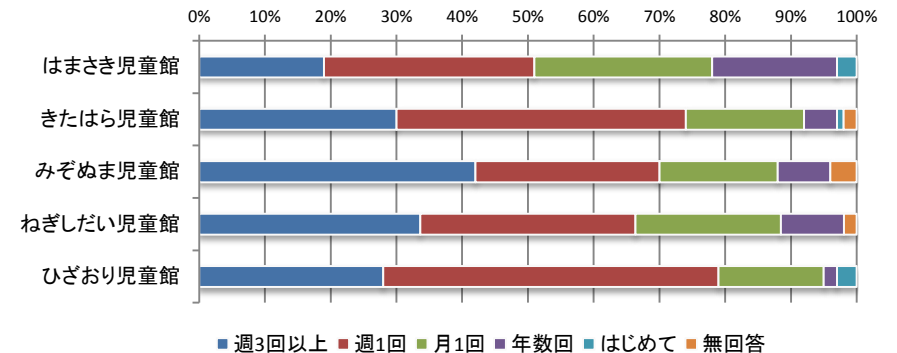

# 平成30年度 児童館利用者アンケート全館集計結果【子ども】

### 1 性別

	男	女	無回答	合計
はまさき児童館	47人	53人	0人	100人
きたはら児童館	55人	45人	0人	100人
みぞぬま児童館	44人	56人	0人	100人
ねぎしだい児童館	43人	61人	0人	104人
ひざおり児童館	52人	48人	0人	100人
合計	241人	263人	0人	504人

### 2 学年

	小1年生	小2年生	小3年生	小4年生	小5年生	小6年生	中学生	高校生	18歳未満の 社会人	無回答	合計
はまさき児童館	10人	3人	10人	25人	31人	19人	1人	0人	0人	1人	100人
きたはら児童館	17人	18人	10人	21人	10人	11人	12人	0人	0人	1人	100人
みぞぬま児童館	14人	21人	17人	17人	4人	22人	4人	1人	0人	0人	100人
ねぎしだい児童館	0人	19人	16人	24人	12人	21人	7人	5人	0人	0人	104人
ひざおり児童館	11人	13人	13人	13人	20人	20人	8人	2人	0人	0人	100人
合計	52人	74人	66人	100人	77人	93人	32人	8人	0人	2人	504人

### 3 施設利用回数

	週3回以上	週1回	月1回	年数回	はじめて	無回答	合計
はまさき児童館	19人	32人	27人	19人	3人	0人	100人
きたはら児童館	30人	44人	18人	5人	1人	2人	100人
みぞぬま児童館	42人	28人	18人	8人	0人	4人	100人
ねぎしだい児童館	35人	34人	23人	10人	0人	2人	104人
ひざおり児童館	28人	51人	16人	2人	3人	0人	100人
合計	154人	189人	102人	44人	7人	8人	504人