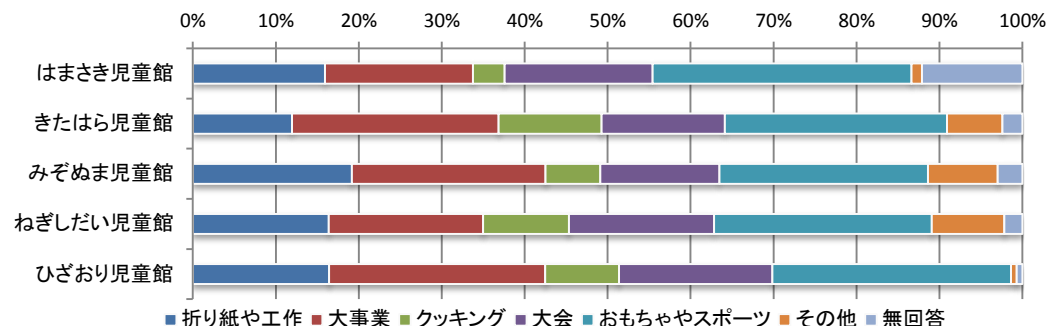

Q4 あなたが児童館で楽しかったこと・遊びはなんですか？(複数回答可)

	折り紙や工作	大事業	クッキング	大会	おもちゃやスポーツ	その他	無回答	合計
はまさき児童館	25人	28人	6人	28人	49人	2人	19人	157人
きたはら児童館	25人	52人	26人	31人	56人	14人	5人	209人
みぞぬま児童館	32人	39人	11人	24人	42人	14人	5人	167人
ねぎしだい児童館	30人	34人	19人	32人	48人	16人	4人	183人
ひざおり児童館	24人	38人	13人	27人	42人	1人	1人	146人
合計	136人	191人	75人	142人	237人	47人	34人	862人