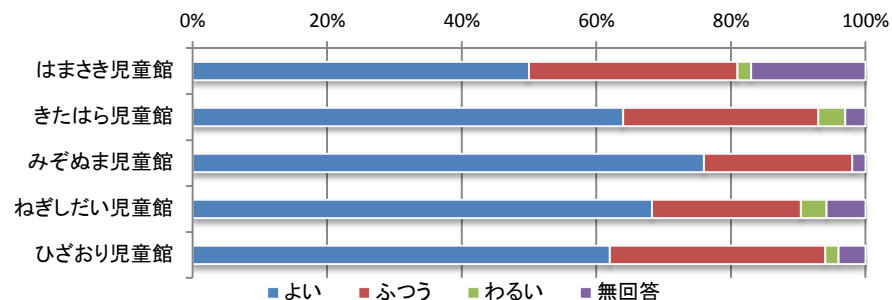

平成30年度 児童館利用者アンケート全館集計結果【子ども】

3遊び・行事・お祭りの楽しさ

	よい	ふつう	わるい	無回答	合計
はまさき児童館	50人	31人	2人	17人	100人
きたはら児童館	64人	29人	4人	3人	100人
みぞぬま児童館	76人	22人	0人	2人	100人
ねぎしだい児童館	71人	23人	4人	6人	104人
ひざおり児童館	62人	32人	2人	4人	100人
合計	323人	137人	12人	32人	504人