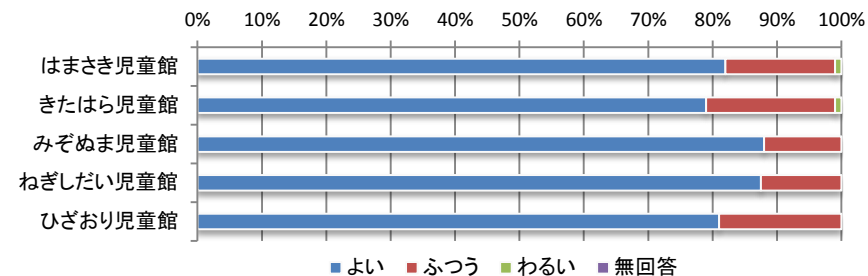

6職員の態度・接し方

	よい	ふつう	わるい	無回答	合計
はまさき児童館	82人	17人	1人	0人	100人
きたはら児童館	79人	20人	1人	0人	100人
みぞぬま児童館	88人	12人	0人	0人	100人
ねぎしだい児童館	91人	13人	0人	0人	104人
ひざおり児童館	81人	19人	0人	0人	100人
合計	421人	81人	2人	0人	504人