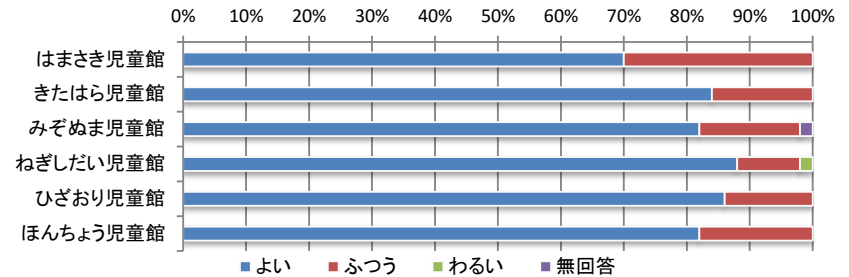

3 施設利用回数

	週3回以上	週1回	月1回	年数回	はじめて	無回答	合計
はまさき児童館	2人	16人	19人	7人	6人	0人	50人
きたはら児童館	3人	31人	11人	4人	1人	0人	50人
みぞぬま児童館	8人	8人	19人	12人	3人	0人	50人
ねぎしだい児童館	15人	11人	18人	5人	0人	1人	50人
ひざおり児童館	14人	10人	12人	11人	3人	0人	50人
ほんちょう児童館	19人	13人	13人	3人	2人	0人	50人
合計	61人	89人	92人	42人	15人	1人	300人

令和4年度 児童館利用者アンケート全館集計結果【子ども】

4 児童館を知ったきっかけ

	近隣在住	HP	友人家族から	学校	ポスターおたより	その他	無回答	合計
はまさき児童館	24人	0人	26人	3人	1人	1人	0人	55人
きたはら児童館	29人	1人	15人	2人	0人	2人	1人	50人
みぞぬま児童館	23人	3人	22人	2人	0人	4人	1人	55人
ねぎしたい児童館	35人	0人	11人	6人	0人	1人	0人	53人
ひざおり児童館	31人	0人	14人	5人	0人	2人	0人	52人
ほんちょう児童館	28人	2人	19人	1人	2人	1人	0人	53人
合計	170人	6人	107人	19人	3人	11人	2人	318人

■ 近隣在住 ■ HP ■ 友人家族から ■ 学校 ■ ポスターおたより ■ その他 ■ 無回答

ポスターおたより場所:

その他 母が社協で働いている、他の保護者の方から聞いて、マルエツ溝沼店、小さいころに来たことがあった、バスのもよりゲーム、楽器

Q2 管理運営についての満足度

1部屋の使いやすさ

	よい	ふつう	わるい	無回答	合計
はまさき児童館	35人	15人	0人	0人	50人
きたはら児童館	42人	8人	0人	0人	50人
みぞぬま児童館	41人	8人	0人	1人	50人
ねぎしたい児童館	44人	5人	1人	0人	50人
ひざおり児童館	43人	7人	0人	0人	50人
ほんちょう児童館	41人	9人	0人	0人	50人
合計	246人	52人	1人	1人	300人

2遊具の数・種類

	よい	ふつう	わるい	無回答	合計
はまさき児童館	27人	22人	1人	0人	50人
きたはら児童館	27人	21人	2人	0人	50人
みぞぬま児童館	33人	15人	2人	0人	50人
ねぎしたい児童館	38人	12人	0人	0人	50人
ひざおり児童館	33人	16人	1人	0人	50人
ほんちょう児童館	32人	17人	0人	1人	50人
合計	190人	103人	6人	1人	300人