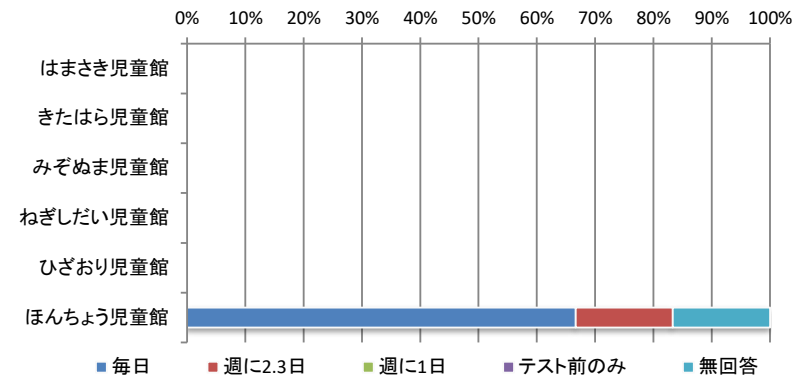

その他

1年に1回、月2回、週に3~4日、夏休みは毎日

④休校中に児童館にしてほしいこと

	YouTube	あそび紹介	その他	無回答	合計
はまさき児童館	12人	22人	12人	0人	46人
きたはら児童館	18人	25人	8人	0人	51人
みぞぬま児童館	17人	21人	6人	7人	51人
ねぎしだい児童館	19人	18人	9人	4人	50人
ひざおり児童館	16人	22人	10人	0人	48人
ほんちょう児童館	14人	17人	7人	13人	51人
合計	96人	125人	52人	24人	297人

その他

遊具をいっぱい出してほしい、工作セットなどを送ってほしい、アリーナ自由開催、遊び大会、ゲーム、医療キット配布

令和4年度 児童館利用者アンケート全館集計結果【子ども】

⑤中学生に質問

もし遊べる時間が延長した場合、何時まで遊びたいですか？

・時間

	6:00	7:00	今のまま	無回答	合計
はまさき児童館	-	-	-	-	-
きたはら児童館	-	-	-	-	-
みぞぬま児童館	-	-	-	-	-
ねぎしだい児童館	-	-	-	-	-
ひざおり児童館	-	-	-	-	-
ほんちょう児童館	0人	5人	0人	1人	6人
合計	0人	5人	0人	1人	6人

・いつ

	毎日	週に2.3日	週に1日	テスト前のみ	無回答	合計
はまさき児童館	-	-	-	-	-	-
きたはら児童館	-	-	-	-	-	-
みぞぬま児童館	-	-	-	-	-	-
ねぎしだい児童館	-	-	-	-	-	-
ひざおり児童館	-	-	-	-	-	-
ほんちょう児童館	4人	1人	0人	0人	1人	6人
合計	4人	1人	0人	0人	1人	6人

⑥高校生世代に質問

もし遊べる時間が延長した場合、何時まで遊びたいですか？

・時間

	6:00	7:00	今のまま	無回答	合計
はまさき児童館	-	-	-	-	-
きたはら児童館	-	-	-	-	-
みぞぬま児童館	-	-	-	-	-
ねぎしだい児童館	-	-	-	-	-
ひざおり児童館	-	-	-	-	-
ほんちょう児童館	0人	20人	0人	0人	20人
合計	0人	20人	0人	0人	20人

令和4年度 児童館利用者アンケート全館集計結果【子ども】

No.7

・いつ

	毎日	週に2.3日	週に1日	テスト前のみ	無回答	合計
はまさき児童館	-	-	-	-	-	-
きたはら児童館	-	-	-	-	-	-
みぞぬま児童館	-	-	-	-	-	-
ねぎしだい児童館	-	-	-	-	-	-
ひざおり児童館	-	-	-	-	-	-
ほんちょう児童館	19人	0人	0人	0人	1人	20人
合計	19人	0人	0人	0人	1人	20人