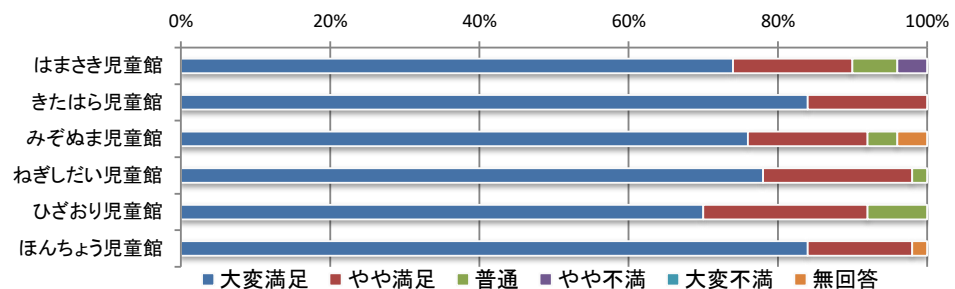

7) 職員の説明・態度・対応

	大変満足	やや満足	普通	やや不満	大変不満	無回答	合計
はまさき児童館	37人	8人	3人	2人	0人	0人	50人
きたはら児童館	42人	8人	0人	0人	0人	0人	50人
みぞぬま児童館	38人	8人	2人	0人	0人	2人	50人
ねぎしだい児童館	39人	10人	1人	0人	0人	0人	50人
ひざおり児童館	35人	11人	4人	0人	0人	0人	50人
ほんちょう児童館	42人	7人	0人	0人	0人	1人	50人
合計	233人	52人	10人	2人	0人	3人	300人