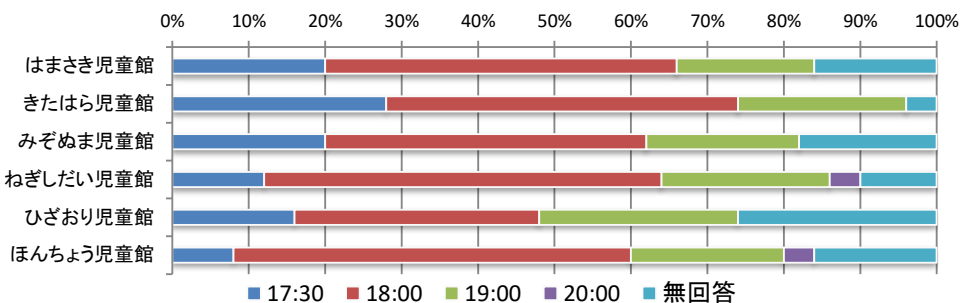

Q3 児童館の事業についてお聞きます。

①増やして欲しい事業はありますか

	親子のふれあい	手遊び	ダンス	ごっこ遊び	工作	母同士のおしゃべりタイム	専門家の話	育児相談	その他	無回答	合計
はまさき児童館	23人	11人	15人	7人	11人	5人	6人	5人	2人	10人	95人
きたはら児童館	21人	17人	27人	11人	14人	8人	13人	8人	2人	4人	125人
みぞぬま児童館	10人	1人	15人	2人	19人	0人	4人	5人	2人	17人	75人
ねぎしだい児童館	8人	9人	19人	2人	14人	6人	7人	5人	3人	12人	85人
ひざおり児童館	9人	5人	14人	7人	11人	3人	8人	4人	1人	23人	85人
ほんちょう児童館	18人	13人	20人	9人	13人	4人	2人	5人	1人	8人	93人
合計	89人	56人	110人	38人	82人	26人	40人	32人	11人	74人	558人

その他

リトミック、英語、土日に親子ふれあいイベント、アリーナ開放(土日)、体操など体を動かす事業、スポーツの体験

夏休みやクリスマスのようなイベント、読み聞かせ、ヨガ(大人だけ)子連れは職員が見てくれる

②中学生になったときの利用時間

	17:30	18:00	19:00	20:00	無回答	合計
はまさき児童館	10人	23人	9人	0人	8人	50人
きたはら児童館	14人	23人	11人	0人	2人	50人
みぞぬま児童館	10人	21人	10人	0人	9人	50人
ねぎしだい児童館	6人	26人	11人	2人	5人	50人
ひざおり児童館	8人	16人	13人	0人	13人	50人
ほんちょう児童館	4人	26人	10人	2人	8人	50人
合計	52人	135人	64人	4人	45人	300人

Q4 朝霞市社会福祉協議会についてお聞きます。

朝霞市の児童館が市の指定管理を受け「朝霞市社会福祉協議会」が運営していることを知っていましたか。

	知っていた	知らなかった	無回答	合計
はまさき児童館	18人	26人	6人	50人
きたはら児童館	21人	27人	2人	50人
みぞぬま児童館	11人	30人	9人	50人
ねぎしだい児童館	19人	28人	3人	50人
ひざおり児童館	13人	26人	11人	50人
ほんちょう児童館	21人	21人	8人	50人
合計	103人	158人	39人	300人