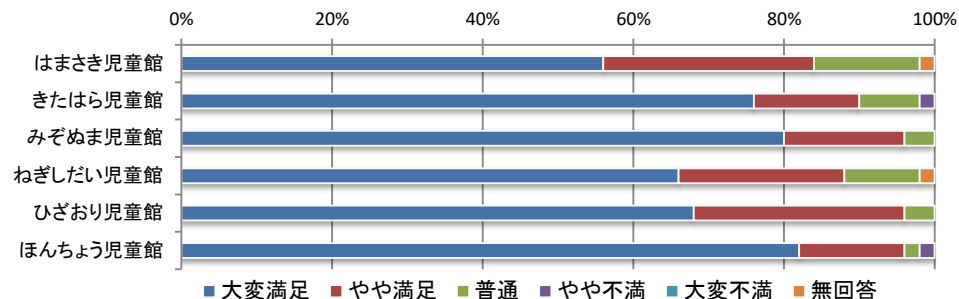

おたより場所: 支援センター、児童館、公民館、スーパー、インターネット、東武ストア

ポスター場所:

その他 保健センターからの紹介、家族から聞いた、わくわくドーム、あさか子育てガイドブック、開館当初から

⑥ 普段過ごす場所

	公園	支援センター	園庭開放	サークル	習い事	図書館	その他	無回答	合計
はまさき児童館	44人	16人	0人	0人	10人	12人	4人	1人	87人
きたはら児童館	43人	33人	6人	4人	7人	18人	6人	0人	117人
みぞぬま児童館	44人	7人	2人	0人	17人	19人	6人	2人	97人
ねぎしだい児童館	40人	12人	0人	1人	12人	12人	5人	1人	83人
ひざおり児童館	46人	12人	0人	0人	6人	16人	6人	0人	86人
ほんちょう児童館	40人	19人	2人	1人	13人	17人	2人	1人	95人
合計	257人	99人	10人	6人	65人	94人	29人	5人	565人

その他 商業施設、家の近所、友人宅、実家、公民館、イベント、福祉の里、散歩、電車

⑦ 他館の利用状況

	はまさき	きたはら	みぞぬま	ねぎし	ひざおり	ほんちょう	他市	利用なし	無回答	合計
はまさき児童館		10人	30人	11人	13人	14人	6人	8人	1人	93人
きたはら児童館	25人		24人	4人	7人	5人	1人	14人	1人	81人
みぞぬま児童館	9人	17人		7人	11人	11人	8人	10人	4人	77人
ねぎしだい児童館	2人	5人	25人		10人	18人	6人	15人	2人	83人
ひざおり児童館	7人	7人	31人	10人		21人	13人	4人	1人	94人
ほんちょう児童館	1人	7人	20人	16人	13人		3人	13人	0人	73人
合計	44人	46人	130人	48人	54人	69人	37人	64人	9人	501人

令和4年度 児童館利用者アンケート全館集計結果【保護者】

Q2 児童館の管理運営についてお聞きします。

1) 児童館の入りやすさ

	大変満足	やや満足	普通	やや不満	大変不満	無回答	合計
はまさき児童館	28人	14人	7人	0人	0人	1人	50人
きたはら児童館	38人	7人	4人	1人	0人	0人	50人
みぞぬま児童館	40人	8人	2人	0人	0人	0人	50人
ねぎしだい児童館	33人	11人	5人	0人	0人	1人	50人
ひざおり児童館	34人	14人	2人	0人	0人	0人	50人
ほんちょう児童館	41人	7人	1人	1人	0人	0人	50人
合計	214人	61人	21人	2人	0人	2人	300人