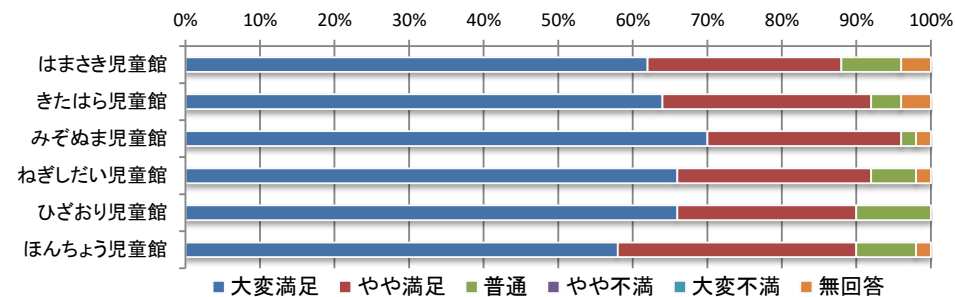

4) 事業や行事の数・内容

	大変満足	やや満足	普通	やや不満	大変不満	無回答	合計
はまさき児童館	19人	10人	10人	4人	0人	7人	50人
きたはら児童館	24人	13人	7人	2人	0人	4人	50人
みぞぬま児童館	19人	12人	12人	2人	0人	5人	50人
ねぎしだい児童館	16人	14人	17人	1人	0人	2人	50人
ひざおり児童館	21人	20人	7人	1人	0人	1人	50人
ほんちょう児童館	21人	14人	14人	0人	0人	1人	50人
合計	120人	83人	67人	10人	0人	20人	300人

令和4年度 児童館利用者アンケート全館集計結果【保護者】

5) 施設の清潔感・衛生面

	大変満足	やや満足	普通	やや不満	大変不満	無回答	合計
はまさき児童館	28人	14人	8人	0人	0人	0人	50人
きたはら児童館	33人	14人	3人	0人	0人	0人	50人
みぞぬま児童館	34人	11人	4人	0人	0人	1人	50人
ねぎしだい児童館	32人	15人	2人	0人	0人	1人	50人
ひざおり児童館	33人	13人	4人	0人	0人	0人	50人
ほんちょう児童館	39人	7人	3人	0人	0人	1人	50人
合計	199人	74人	24人	0人	0人	3人	300人

6) 施設の安全性

	大変満足	やや満足	普通	やや不満	大変不満	無回答	合計
はまさき児童館	31人	13人	4人	0人	0人	2人	50人
きたはら児童館	32人	14人	2人	0人	0人	2人	50人
みぞぬま児童館	35人	13人	1人	0人	0人	1人	50人
ねぎしだい児童館	33人	13人	3人	0人	0人	1人	50人
ひざおり児童館	33人	12人	5人	0人	0人	0人	50人
ほんちょう児童館	29人	16人	4人	0人	0人	1人	50人
合計	193人	81人	19人	0人	0人	7人	300人