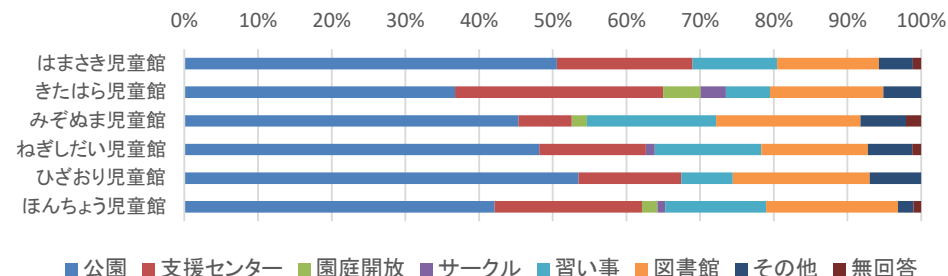

④ 施設の利用回数

	週3回以上	週1回	月1回	年数回	はじめて	無回答	合計
はまさき児童館	1人	16人	23人	7人	3人	2人	52人
きたはら児童館	10人	25人	7人	6人	2人	0人	50人
みぞぬま児童館	2人	14人	17人	15人	2人	0人	50人
ねぎしだい児童館	2人	24人	13人	10人	1人	0人	50人
ひざおり児童館	6人	19人	12人	11人	2人	0人	50人
ほんちょう児童館	10人	14人	15人	7人	4人	0人	50人
合計	31人	112人	87人	56人	14人	2人	302人

⑤ 児童館を知ったきっかけ

	HP	広報誌	おたより	事業ポスター	知人から	近隣	その他	無回答	合計
はまさき児童館	16人	5人	14人	1人	9人	19人	2人	0人	66人
きたはら児童館	17人	2人	6人	0人	5人	25人	3人	0人	58人
みぞぬま児童館	9人	4人	7人	0人	13人	21人	4人	1人	59人
ねぎしだい児童館	14人	3人	6人	1人	10人	30人	0人	0人	64人
ひざおり児童館	15人	1人	6人	0人	11人	22人	6人	0人	61人
ほんちょう児童館	15人	2人	8人	1人	2人	23人	0人	0人	51人
合計	86人	17人	47人	3人	50人	140人	15人	1人	359人

おたより場所: 支援センター、児童館、公民館、スーパー、インターネット、東武ストア

ポスター場所:

その他 保健センターからの紹介、家族から聞いた、わくわくドーム、あさか子育てガイドブック、開館当初から

⑥ 普段過ごす場所

	公園	支援センター	園庭開放	サークル	習い事	図書館	その他	無回答	合計
はまさき児童館	44人	16人	0人	0人	10人	12人	4人	1人	87人
きたはら児童館	43人	33人	6人	4人	7人	18人	6人	0人	117人
みぞぬま児童館	44人	7人	2人	0人	17人	19人	6人	2人	97人
ねぎしだい児童館	40人	12人	0人	1人	12人	12人	5人	1人	83人
ひざおり児童館	46人	12人	0人	0人	6人	16人	6人	0人	86人
ほんちょう児童館	40人	19人	2人	1人	13人	17人	2人	1人	95人
合計	257人	99人	10人	6人	65人	94人	29人	5人	565人

その他 商業施設、家の近所、友人宅、実家、公民館、イベント、福祉の里、散歩、電車

⑦ 他館の利用状況

	はまさき	きたはら	みぞぬま	ねぎし	ひざおり	ほんちょう	他市	利用なし	無回答	合計
はまさき児童館		10人	30人	11人	13人	14人	6人	8人	1人	93人
きたはら児童館	25人		24人	4人	7人	5人	1人	14人	1人	81人
みぞぬま児童館	9人	17人		7人	11人	11人	8人	10人	4人	77人
ねぎしだい児童館	2人	5人	25人		10人	18人	6人	15人	2人	83人
ひざおり児童館	7人	7人	31人	10人		21人	13人	4人	1人	94人
ほんちょう児童館	1人	7人	20人	16人	13人		3人	13人	0人	73人
合計	44人	46人	130人	48人	54人	69人	37人	64人	9人	501人