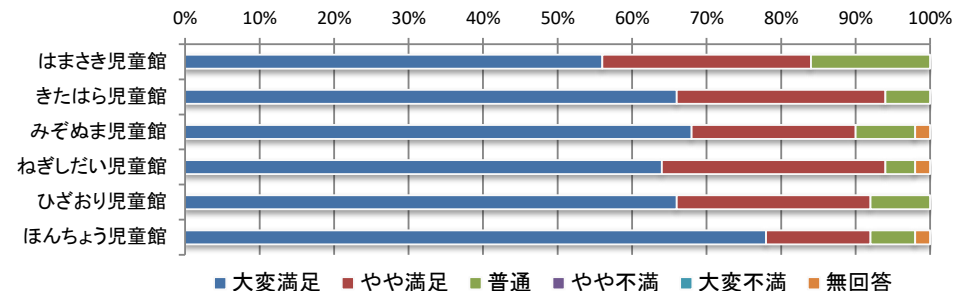

3) 遊具、備品の数・内容

	大変満足	やや満足	普通	やや不満	大変不満	無回答	合計
はまさき児童館	23人	12人	10人	3人	1人	1人	50人
きたはら児童館	24人	15人	9人	1人	0人	1人	50人
みぞぬま児童館	27人	12人	7人	1人	0人	3人	50人
ねぎしだい児童館	18人	19人	10人	3人	0人	0人	50人
ひざおり児童館	30人	16人	4人	0人	0人	0人	50人
ほんちょう児童館	22人	17人	9人	1人	0人	1人	50人
合計	144人	91人	49人	9人	1人	6人	300人

4) 事業や行事の数・内容

	大変満足	やや満足	普通	やや不満	大変不満	無回答	合計
はまさき児童館	19人	10人	10人	4人	0人	7人	50人
きたはら児童館	24人	13人	7人	2人	0人	4人	50人
みぞぬま児童館	19人	12人	12人	2人	0人	5人	50人
ねぎしだい児童館	16人	14人	17人	1人	0人	2人	50人
ひざおり児童館	21人	20人	7人	1人	0人	1人	50人
ほんちょう児童館	21人	14人	14人	0人	0人	1人	50人
合計	120人	83人	67人	10人	0人	20人	300人

令和4年度 児童館利用者アンケート全館集計結果【保護者】

5) 施設の清潔感・衛生面

	大変満足	やや満足	普通	やや不満	大変不満	無回答	合計
はまさき児童館	28人	14人	8人	0人	0人	0人	50人
きたはら児童館	33人	14人	3人	0人	0人	0人	50人
みぞぬま児童館	34人	11人	4人	0人	0人	1人	50人
ねぎしだい児童館	32人	15人	2人	0人	0人	1人	50人
ひざおり児童館	33人	13人	4人	0人	0人	0人	50人
ほんちょう児童館	39人	7人	3人	0人	0人	1人	50人
合計	199人	74人	24人	0人	0人	3人	300人

6) 施設の安全性

	大変満足	やや満足	普通	やや不満	大変不満	無回答	合計
はまさき児童館	31人	13人	4人	0人	0人	2人	50人
きたはら児童館	32人	14人	2人	0人	0人	2人	50人
みぞぬま児童館	35人	13人	1人	0人	0人	1人	50人
ねぎしだい児童館	33人	13人	3人	0人	0人	1人	50人
ひざおり児童館	33人	12人	5人	0人	0人	0人	50人
ほんちょう児童館	29人	16人	4人	0人	0人	1人	50人
合計	193人	81人	19人	0人	0人	7人	300人