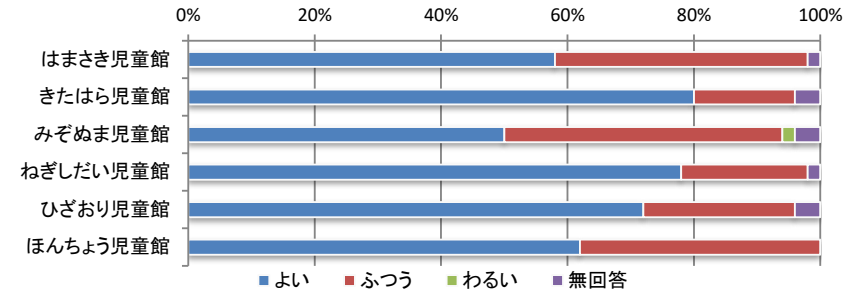

令和4年度 児童館利用者アンケート全館集計結果【子ども】

4 児童館を知ったきっかけ

	近隣在住	HP	友人家族から	学校	ポスターおたより	その他	無回答	合計
はまさき児童館	24人	0人	26人	3人	1人	1人	0人	55人
きたはら児童館	29人	1人	15人	2人	0人	2人	1人	50人
みぞぬま児童館	23人	3人	22人	2人	0人	4人	1人	55人
ねぎしたい児童館	35人	0人	11人	6人	0人	1人	0人	53人
ひざおり児童館	31人	0人	14人	5人	0人	2人	0人	52人
ほんちょう児童館	28人	2人	19人	1人	2人	1人	0人	53人
合計	170人	6人	107人	19人	3人	11人	2人	318人

■ 近隣在住 ■ HP ■ 友人家族から ■ 学校 ■ ポスターおたより ■ その他 ■ 無回答

ポスターおたより場所:

その他 母が社協で働いている、他の保護者の方から聞いて、マルエツ溝沼店、小さいころに来たことがあった、バスのもよりゲーム、楽器

Q2 管理運営についての満足度

1部屋の使いやすさ

	よい	ふつう	わるい	無回答	合計
はまさき児童館	35人	15人	0人	0人	50人
きたはら児童館	42人	8人	0人	0人	50人
みぞぬま児童館	41人	8人	0人	1人	50人
ねぎしたい児童館	44人	5人	1人	0人	50人
ひざおり児童館	43人	7人	0人	0人	50人
ほんちょう児童館	41人	9人	0人	0人	50人
合計	246人	52人	1人	1人	300人

2遊具の数・種類

	よい	ふつう	わるい	無回答	合計
はまさき児童館	27人	22人	1人	0人	50人
きたはら児童館	27人	21人	2人	0人	50人
みぞぬま児童館	33人	15人	2人	0人	50人
ねぎしたい児童館	38人	12人	0人	0人	50人
ひざおり児童館	33人	16人	1人	0人	50人
ほんちょう児童館	32人	17人	0人	1人	50人
合計	190人	103人	6人	1人	300人

令和4年度 児童館利用者アンケート全館集計結果【子ども】

3遊び・行事・お祭りの楽しさ

	よい	ふつう	わるい	無回答	合計
はまさき児童館	29人	20人	0人	1人	50人
きたはら児童館	40人	8人	0人	2人	50人
みぞぬま児童館	25人	22人	1人	2人	50人
ねぎしだい児童館	39人	10人	0人	1人	50人
ひざおり児童館	36人	12人	0人	2人	50人
ほんちょう児童館	31人	19人	0人	0人	50人
合計	200人	91人	1人	8人	300人