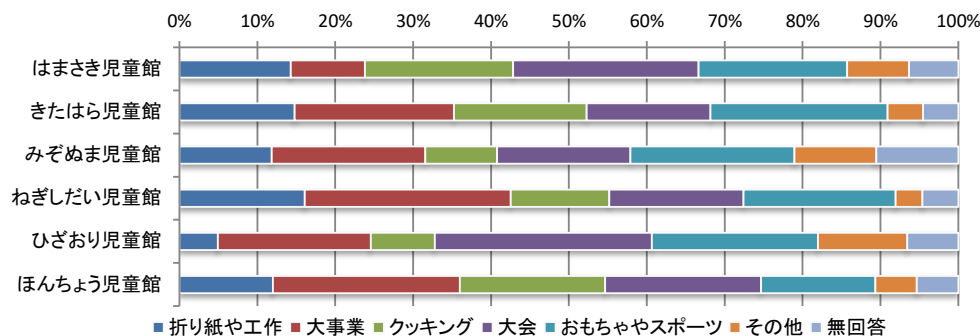

6職員の態度・接し方

	よい	ふつう	わるい	無回答	合計
はまさき児童館	37人	12人	1人	0人	50人
きたはら児童館	43人	7人	0人	0人	50人
みぞぬま児童館	42人	7人	1人	0人	50人
ねぎしだい児童館	46人	3人	0人	1人	50人
ひざおり児童館	47人	3人	0人	0人	50人
ほんちょう児童館	47人	3人	0人	0人	50人
合計	262人	35人	2人	1人	300人

令和4年度 児童館利用者アンケート全館集計結果【子ども】

7児童館の満足度

	よい	ふつう	わるい	無回答	合計
はまさき児童館	40人	10人	0人	0人	50人
きたはら児童館	45人	5人	0人	0人	50人
みぞぬま児童館	40人	10人	0人	0人	50人
ねぎしだい児童館	48人	2人	0人	0人	50人
ひざおり児童館	46人	4人	0人	0人	50人
ほんちょう児童館	45人	5人	0人	0人	50人
合計	264人	36人	0人	0人	300人

Q3 あなたが児童館でやりたい遊びはなんですか？(複数回答可)

	折り紙や工作	大事業	クッキング	大会	おもちゃやスポーツ	その他	無回答	合計
はまさき児童館	9人	6人	12人	15人	12人	5人	4人	63人
きたはら児童館	13人	18人	15人	14人	20人	4人	4人	88人
みぞぬま児童館	9人	15人	7人	13人	16人	8人	8人	76人
ねぎしだい児童館	14人	23人	11人	15人	17人	3人	4人	87人
ひざおり児童館	3人	12人	5人	17人	13人	7人	4人	61人
ほんちょう児童館	9人	18人	14人	15人	11人	4人	4人	75人
合計	57人	92人	64人	89人	89人	31人	24人	450人

その他

本を読む、サッカー、バスケ、鑑賞室、ボール遊び、バドミントン、スポーツ大会、おしゃべり、楽器、勉強のコツ、ゲーム

Q4 施設の利用について

①よく行く児童館はありますか？

	はまさき	きたはら	みぞぬま	ねぎしだい	ひざおり	ほんちょう	他市	行かない	無回答	合計
はまさき児童館	4人	9人	16人	5人	5人	5人	23人	2人	69人	
きたはら児童館	13人	9人	0人	1人	0人	1人	32人	0人	56人	
みぞぬま児童館	1人	8人	9人	8人	11人	0人	25人	0人	62人	
ねぎしだい児童館	0人	10人	15人	4人	6人	1人	25人	1人	62人	
ひざおり児童館	2人	3人	17人	3人	11人	5人	23人	0人	64人	
ほんちょう児童館	2人	0人	7人	7人	5人	4人	31人	0人	56人	
合計	18人	25人	57人	35人	23人	33人	16人	159人	3人	369人