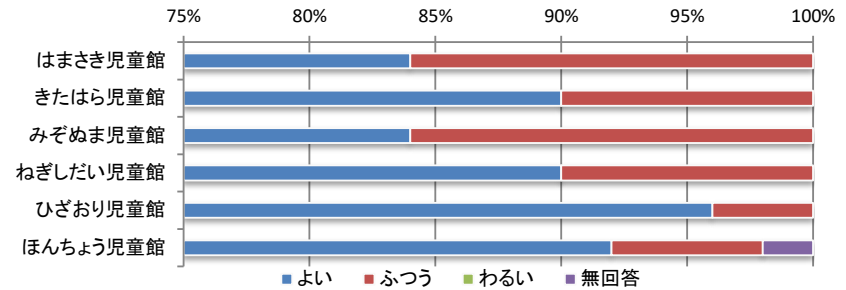

2遊具の数・種類

	よい	ふつう	わるい	無回答	合計
はまさき児童館	27人	22人	1人	0人	50人
きたはら児童館	27人	21人	2人	0人	50人
みぞぬま児童館	33人	15人	2人	0人	50人
ねぎしたい児童館	38人	12人	0人	0人	50人
ひざおり児童館	33人	16人	1人	0人	50人
ほんちょう児童館	32人	17人	0人	1人	50人
合計	190人	103人	6人	1人	300人

令和4年度 児童館利用者アンケート全館集計結果【子ども】

3遊び・行事・お祭りの楽しさ

	よい	ふつう	わるい	無回答	合計
はまさき児童館	29人	20人	0人	1人	50人
きたはら児童館	40人	8人	0人	2人	50人
みぞぬま児童館	25人	22人	1人	2人	50人
ねぎしだい児童館	39人	10人	0人	1人	50人
ひざおり児童館	36人	12人	0人	2人	50人
ほんちょう児童館	31人	19人	0人	0人	50人
合計	200人	91人	1人	8人	300人

4児童館の衛生・清潔感

	よい	ふつう	わるい	無回答	合計
はまさき児童館	42人	8人	0人	0人	50人
きたはら児童館	45人	5人	0人	0人	50人
みぞぬま児童館	42人	8人	0人	0人	50人
ねぎしだい児童館	45人	5人	0人	0人	50人
ひざおり児童館	48人	2人	0人	0人	50人
ほんちょう児童館	46人	3人	0人	1人	50人
合計	268人	31人	0人	1人	300人

5児童館の安全・安心感

	よい	ふつう	わるい	無回答	合計
はまさき児童館	41人	7人	2人	0人	50人
きたはら児童館	41人	9人	0人	0人	50人
みぞぬま児童館	45人	5人	0人	0人	50人
ねぎしだい児童館	46人	4人	0人	0人	50人
ひざおり児童館	48人	2人	0人	0人	50人
ほんちょう児童館	42人	8人	0人	0人	50人
合計	263人	35人	2人	0人	300人