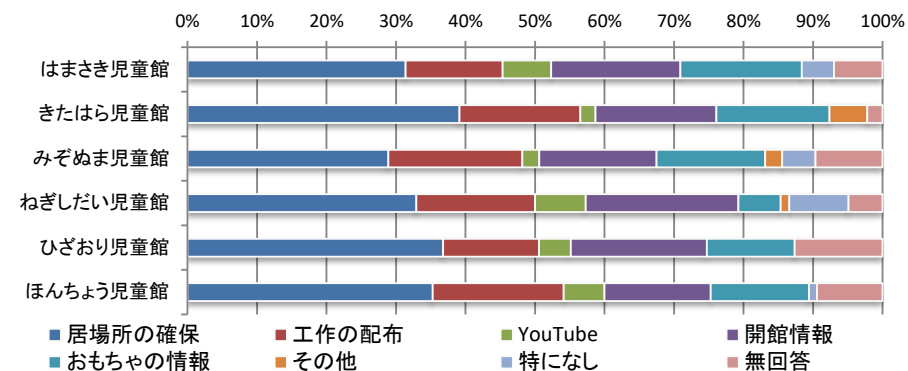

その他

リトミック、英語、土日に親子ふれあいイベント、アリーナ開放(土日)、体操など体を動かす事業、スポーツの体験

夏休みやクリスマスのようなイベント、読み聞かせ、ヨガ(大人だけ)子連れは職員が見てくれる

②中学生になったときの利用時間

	17:30	18:00	19:00	20:00	無回答	合計
はまさき児童館	10人	23人	9人	0人	8人	50人
きたはら児童館	14人	23人	11人	0人	2人	50人
みぞぬま児童館	10人	21人	10人	0人	9人	50人
ねぎしだい児童館	6人	26人	11人	2人	5人	50人
ひざおり児童館	8人	16人	13人	0人	13人	50人
ほんちょう児童館	4人	26人	10人	2人	8人	50人
合計	52人	135人	64人	4人	45人	300人

Q4 朝霞市社会福祉協議会についてお聞きます。

朝霞市の児童館が市の指定管理を受け「朝霞市社会福祉協議会」が運営していることを知っていましたか。

	知っていた	知らなかった	無回答	合計
はまさき児童館	18人	26人	6人	50人
きたはら児童館	21人	27人	2人	50人
みぞぬま児童館	11人	30人	9人	50人
ねぎしだい児童館	19人	28人	3人	50人
ひざおり児童館	13人	26人	11人	50人
ほんちょう児童館	21人	21人	8人	50人
合計	103人	158人	39人	300人

Q5 新型コロナウイルス感染症の流行についてお聞きます。

休校中に望むもの

	居場所の確保	工作の配布	YouTube	開館情報	おもちゃの情報	その他	特になし	無回答	合計
はまさき児童館	27人	12人	6人	16人	15人	0人	4人	6人	86人
きたはら児童館	36人	16人	2人	16人	15人	5人	0人	2人	92人
みぞぬま児童館	24人	16人	2人	14人	13人	2人	4人	8人	83人
ねぎしだい児童館	27人	14人	6人	18人	5人	1人	7人	4人	82人
ひざおり児童館	32人	12人	4人	17人	11人	0人	0人	11人	87人
ほんちょう児童館	30人	16人	5人	13人	12人	0人	1人	8人	85人
合計	176人	86人	25人	94人	71人	8人	16人	39人	515人