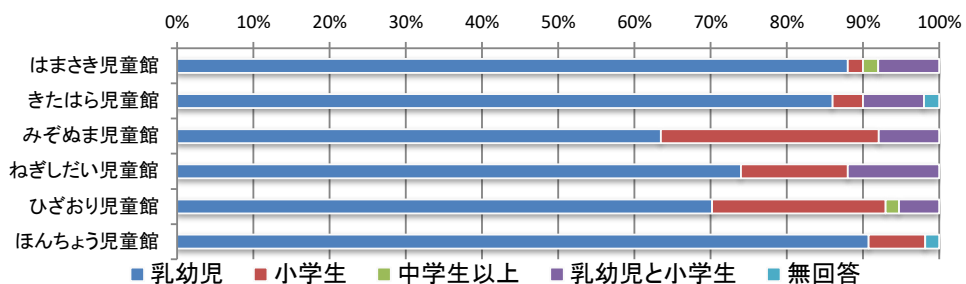

③ 一緒に来た児童(複数回答可)

	乳幼児	小学生	中学生以上	乳幼児と小学生	無回答	合計
はまさき児童館	44人	1人	1人	4人	0人	50人
きたはら児童館	43人	2人	0人	4人	1人	50人
みぞぬま児童館	40人	18人	0人	5人	0人	63人
ねぎしだい児童館	37人	7人	0人	6人	0人	50人
ひざおり児童館	40人	13人	1人	3人	0人	57人
ほんちょう児童館	49人	4人	0人	0人	1人	54人
合計	253人	45人	2人	22人	2人	324人