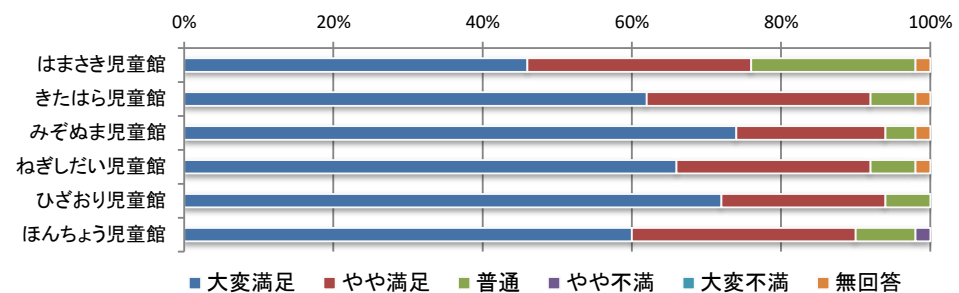

その他 商業施設、家の近所、友人宅、実家、公民館、イベント、福祉の里、散歩、電車

⑦ 他館の利用状況

	はまさき	きたはら	みぞぬま	ねぎし	ひざおり	ほんちょう	他市	利用なし	無回答	合計
はまさき児童館		10人	30人	11人	13人	14人	6人	8人	1人	93人
きたはら児童館	25人		24人	4人	7人	5人	1人	14人	1人	81人
みぞぬま児童館	9人	17人		7人	11人	11人	8人	10人	4人	77人
ねぎしだい児童館	2人	5人	25人		10人	18人	6人	15人	2人	83人
ひざおり児童館	7人	7人	31人	10人		21人	13人	4人	1人	94人
ほんちょう児童館	1人	7人	20人	16人	13人		3人	13人	0人	73人
合計	44人	46人	130人	48人	54人	69人	37人	64人	9人	501人

令和4年度 児童館利用者アンケート全館集計結果【保護者】

Q2 児童館の管理運営についてお聞きします。

1) 児童館の入りやすさ

	大変満足	やや満足	普通	やや不満	大変不満	無回答	合計
はまさき児童館	28人	14人	7人	0人	0人	1人	50人
きたはら児童館	38人	7人	4人	1人	0人	0人	50人
みぞぬま児童館	40人	8人	2人	0人	0人	0人	50人
ねぎしだい児童館	33人	11人	5人	0人	0人	1人	50人
ひざおり児童館	34人	14人	2人	0人	0人	0人	50人
ほんちょう児童館	41人	7人	1人	1人	0人	0人	50人
合計	214人	61人	21人	2人	0人	2人	300人

2) 部屋の使いやすさ

	大変満足	やや満足	普通	やや不満	大変不満	無回答	合計
はまさき児童館	23人	15人	11人	0人	0人	1人	50人
きたはら児童館	31人	15人	3人	0人	0人	1人	50人
みぞぬま児童館	37人	10人	2人	0人	0人	1人	50人
ねぎしだい児童館	33人	13人	3人	0人	0人	1人	50人
ひざおり児童館	36人	11人	3人	0人	0人	0人	50人
ほんちょう児童館	30人	15人	4人	1人	0人	0人	50人
合計	190人	79人	26人	1人	0人	4人	300人