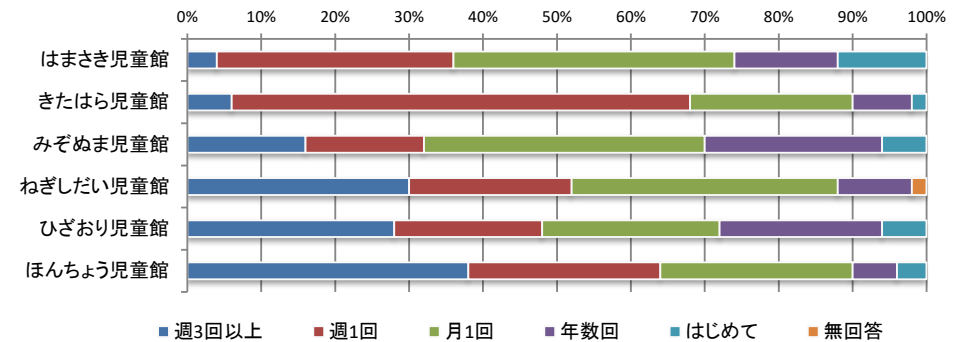

令和4年度 児童館利用者アンケート全館集計結果【子ども】

No.1

Q1 記入者について

1 性別

	男	女	無回答	合計
はまさき児童館	21人	29人	0人	50人
きたはら児童館	14人	36人	0人	50人
みぞぬま児童館	26人	24人	0人	50人
ねぎしだい児童館	12人	38人	0人	50人
ひざおり児童館	36人	14人	0人	50人
ほんちょう児童館	18人	32人	0人	50人
合計	127人	173人	0人	300人

2 学年

	小1年生	小2年生	小3年生	小4年生	小5年生	小6年生	中学生	高校生	18歳未満の 社会人	無回答	合計
はまさき児童館	3人	3人	1人	16人	16人	3人	7人	1人	0人	0人	50人
きたはら児童館	2人	7人	7人	17人	5人	8人	4人	0人	0人	0人	50人
みぞぬま児童館	3人	6人	4人	2人	10人	12人	12人	0人	1人	0人	50人
ねぎしだい児童館	4人	5人	5人	16人	8人	5人	7人	0人	0人	0人	50人
ひざおり児童館	1人	5人	3人	4人	6人	12人	19人	0人	0人	0人	50人
ほんちょう児童館	3人	0人	7人	4人	4人	6人	6人	20人	0人	0人	50人
合計	16人	26人	27人	59人	49人	46人	55人	21人	1人	0人	300人

3 施設利用回数

	週3回以上	週1回	月1回	年数回	はじめて	無回答	合計
はまさき児童館	2人	16人	19人	7人	6人	0人	50人
きたはら児童館	3人	31人	11人	4人	1人	0人	50人
みぞぬま児童館	8人	8人	19人	12人	3人	0人	50人
ねぎしだい児童館	15人	11人	18人	5人	0人	1人	50人
ひざおり児童館	14人	10人	12人	11人	3人	0人	50人
ほんちょう児童館	19人	13人	13人	3人	2人	0人	50人
合計	61人	89人	92人	42人	15人	1人	300人