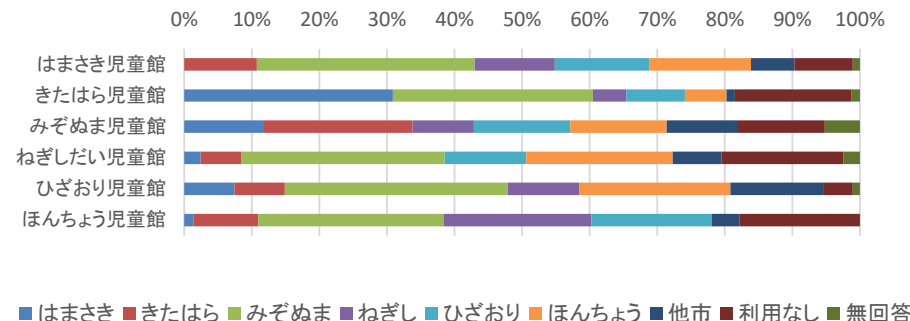

⑤ 児童館を知ったきっかけ

	HP	広報誌	おたより	事業ポスター	知人から	近隣	その他	無回答	合計
はまさき児童館	16人	5人	14人	1人	9人	19人	2人	0人	66人
きたはら児童館	17人	2人	6人	0人	5人	25人	3人	0人	58人
みぞぬま児童館	9人	4人	7人	0人	13人	21人	4人	1人	59人
ねぎしだい児童館	14人	3人	6人	1人	10人	30人	0人	0人	64人
ひざおり児童館	15人	1人	6人	0人	11人	22人	6人	0人	61人
ほんちょう児童館	15人	2人	8人	1人	2人	23人	0人	0人	51人
合計	86人	17人	47人	3人	50人	140人	15人	1人	359人

おたより場所: 支援センター、児童館、公民館、スーパー、インターネット、東武ストア

ポスター場所:

その他 保健センターからの紹介、家族から聞いた、わくわくドーム、あさか子育てガイドブック、開館当初から

⑥ 普段過ごす場所

	公園	支援センター	園庭開放	サークル	習い事	図書館	その他	無回答	合計
はまさき児童館	44人	16人	0人	0人	10人	12人	4人	1人	87人
きたはら児童館	43人	33人	6人	4人	7人	18人	6人	0人	117人
みぞぬま児童館	44人	7人	2人	0人	17人	19人	6人	2人	97人
ねぎしだい児童館	40人	12人	0人	1人	12人	12人	5人	1人	83人
ひざおり児童館	46人	12人	0人	0人	6人	16人	6人	0人	86人
ほんちょう児童館	40人	19人	2人	1人	13人	17人	2人	1人	95人
合計	257人	99人	10人	6人	65人	94人	29人	5人	565人

その他 商業施設、家の近所、友人宅、実家、公民館、イベント、福祉の里、散歩、電車

⑦ 他館の利用状況

	はまさき	きたはら	みぞぬま	ねぎし	ひざおり	ほんちょう	他市	利用なし	無回答	合計
はまさき児童館		10人	30人	11人	13人	14人	6人	8人	1人	93人
きたはら児童館	25人		24人	4人	7人	5人	1人	14人	1人	81人
みぞぬま児童館	9人	17人		7人	11人	11人	8人	10人	4人	77人
ねぎしだい児童館	2人	5人	25人		10人	18人	6人	15人	2人	83人
ひざおり児童館	7人	7人	31人	10人		21人	13人	4人	1人	94人
ほんちょう児童館	1人	7人	20人	16人	13人		3人	13人	0人	73人
合計	44人	46人	130人	48人	54人	69人	37人	64人	9人	501人

令和4年度 児童館利用者アンケート全館集計結果【保護者】

Q2 児童館の管理運営についてお聞きします。

1) 児童館の入りやすさ

	大変満足	やや満足	普通	やや不満	大変不満	無回答	合計
はまさき児童館	28人	14人	7人	0人	0人	1人	50人
きたはら児童館	38人	7人	4人	1人	0人	0人	50人
みぞぬま児童館	40人	8人	2人	0人	0人	0人	50人
ねぎしだい児童館	33人	11人	5人	0人	0人	1人	50人
ひざおり児童館	34人	14人	2人	0人	0人	0人	50人
ほんちょう児童館	41人	7人	1人	1人	0人	0人	50人
合計	214人	61人	21人	2人	0人	2人	300人