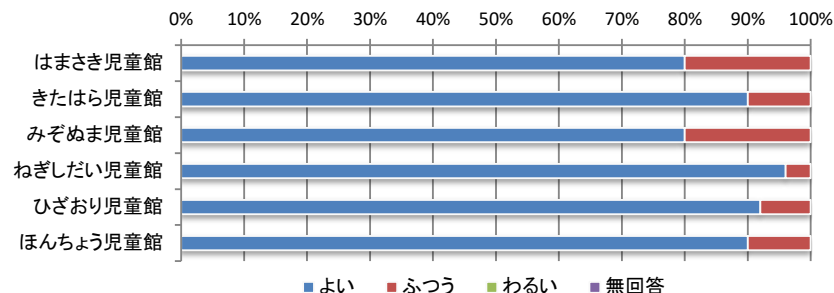

5児童館の安全・安心感

	よい	ふつう	わるい	無回答	合計
はまさき児童館	41人	7人	2人	0人	50人
きたはら児童館	41人	9人	0人	0人	50人
みぞぬま児童館	45人	5人	0人	0人	50人
ねぎしだい児童館	46人	4人	0人	0人	50人
ひざおり児童館	48人	2人	0人	0人	50人
ほんちょう児童館	42人	8人	0人	0人	50人
合計	263人	35人	2人	0人	300人

6職員の態度・接し方

	よい	ふつう	わるい	無回答	合計
はまさき児童館	37人	12人	1人	0人	50人
きたはら児童館	43人	7人	0人	0人	50人
みぞぬま児童館	42人	7人	1人	0人	50人
ねぎしだい児童館	46人	3人	0人	1人	50人
ひざおり児童館	47人	3人	0人	0人	50人
ほんちょう児童館	47人	3人	0人	0人	50人
合計	262人	35人	2人	1人	300人

令和4年度 児童館利用者アンケート全館集計結果【子ども】

7児童館の満足度

	よい	ふつう	わるい	無回答	合計
はまさき児童館	40人	10人	0人	0人	50人
きたはら児童館	45人	5人	0人	0人	50人
みぞぬま児童館	40人	10人	0人	0人	50人
ねぎしだい児童館	48人	2人	0人	0人	50人
ひざおり児童館	46人	4人	0人	0人	50人
ほんちょう児童館	45人	5人	0人	0人	50人
合計	264人	36人	0人	0人	300人