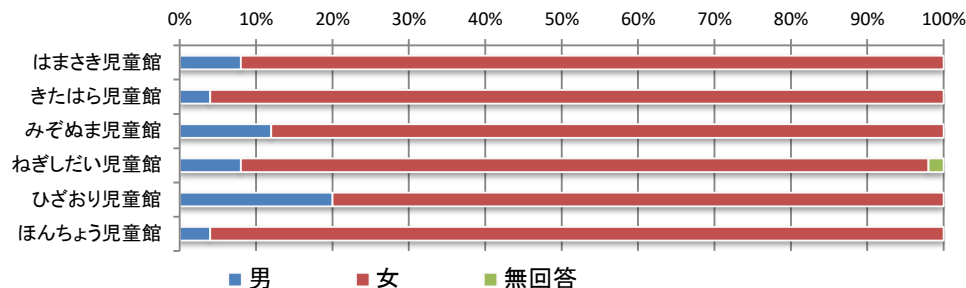

・いつ

	毎日	週に2.3日	週に1日	テスト前のみ	無回答	合計
はまさき児童館	-	-	-	-	-	-
きたはら児童館	-	-	-	-	-	-
みぞぬま児童館	-	-	-	-	-	-
ねぎしだい児童館	-	-	-	-	-	-
ひざおり児童館	-	-	-	-	-	-
ほんちょう児童館	4人	1人	0人	0人	1人	6人
合計	4人	1人	0人	0人	1人	6人

⑥高校生世代に質問

もし遊べる時間が延長した場合、何時まで遊びたいですか？

・時間

	6:00	7:00	今のまま	無回答	合計
はまさき児童館	-	-	-	-	-
きたはら児童館	-	-	-	-	-
みぞぬま児童館	-	-	-	-	-
ねぎしだい児童館	-	-	-	-	-
ひざおり児童館	-	-	-	-	-
ほんちょう児童館	0人	20人	0人	0人	20人
合計	0人	20人	0人	0人	20人

令和4年度 児童館利用者アンケート全館集計結果【子ども】

No.7

・いつ

	毎日	週に2.3日	週に1日	テスト前のみ	無回答	合計
はまさき児童館	-	-	-	-	-	-
きたはら児童館	-	-	-	-	-	-
みぞぬま児童館	-	-	-	-	-	-
ねぎしだい児童館	-	-	-	-	-	-
ひざおり児童館	-	-	-	-	-	-
ほんちょう児童館	19人	0人	0人	0人	1人	20人
合計	19人	0人	0人	0人	1人	20人

※ほんちょう児童館に行ったことのある人に質問です。

令和4年度 児童館利用者アンケート全館集計結果【保護者】

Q1 記入者について

① 性別

	男	女	無回答	合計
はまさき児童館	4人	46人	0人	50人
きたはら児童館	2人	48人	0人	50人
みぞぬま児童館	6人	44人	0人	50人
ねぎしだい児童館	4人	45人	1人	50人
ひざおり児童館	10人	40人	0人	50人
ほんちょう児童館	2人	48人	0人	50人
合計	28人	271人	1人	300人

② 年代

	10代	20代	30代	40代	50代	60歳以上	無回答	合計
はまさき児童館	0人	2人	33人	13人	0人	1人	1人	50人
きたはら児童館	0人	8人	32人	10人	0人	0人	0人	50人
みぞぬま児童館	0人	0人	31人	19人	0人	0人	0人	50人
ねぎしだい児童館	0人	5人	35人	8人	1人	1人	0人	50人
ひざおり児童館	0人	3人	31人	15人	0人	1人	0人	50人
ほんちょう児童館	0人	9人	34人	6人	0人	0人	1人	50人
合計	0人	27人	196人	71人	1人	3人	2人	300人