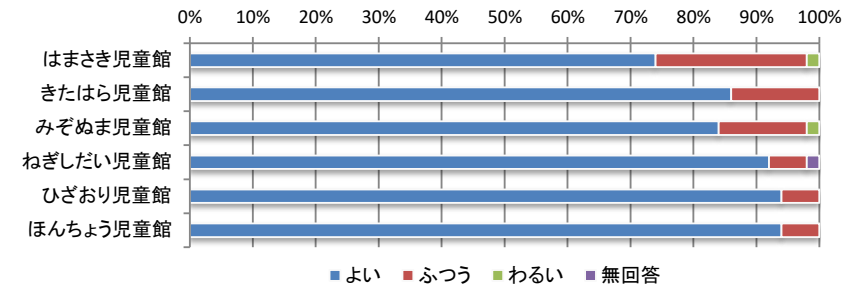

6職員の態度・接し方

	よい	ふつう	わるい	無回答	合計
はまさき児童館	37人	12人	1人	0人	50人
きたはら児童館	43人	7人	0人	0人	50人
みぞぬま児童館	42人	7人	1人	0人	50人
ねぎしだい児童館	46人	3人	0人	1人	50人
ひざおり児童館	47人	3人	0人	0人	50人
ほんちょう児童館	47人	3人	0人	0人	50人
合計	262人	35人	2人	1人	300人