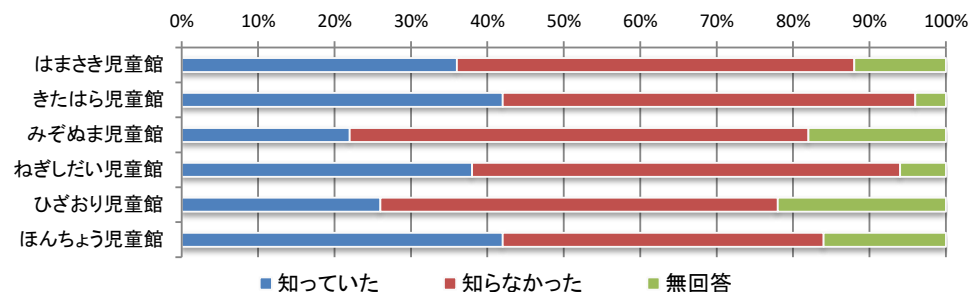

Q4 朝霞市社会福祉協議会についてお聞きます。

朝霞市の児童館が市の指定管理を受け「朝霞市社会福祉協議会」が運営していることを知っていましたか。

	知っていた	知らなかった	無回答	合計
はまさき児童館	18人	26人	6人	50人
きたはら児童館	21人	27人	2人	50人
みぞぬま児童館	11人	30人	9人	50人
ねぎしだい児童館	19人	28人	3人	50人
ひざおり児童館	13人	26人	11人	50人
ほんちょう児童館	21人	21人	8人	50人
合計	103人	158人	39人	300人