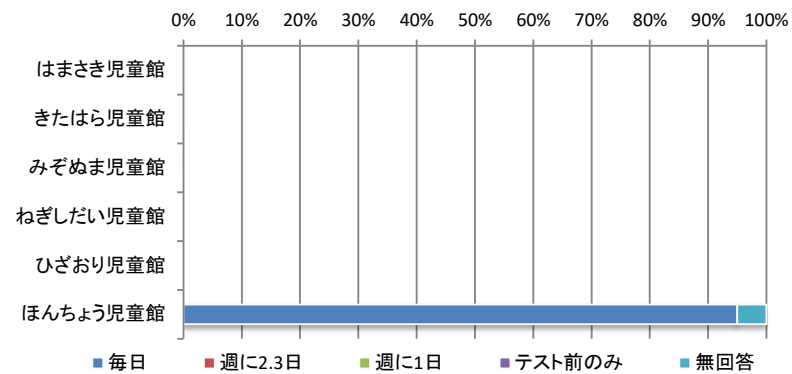

・いつ

	毎日	週に2.3日	週に1日	テスト前のみ	無回答	合計
はまさき児童館	-	-	-	-	-	-
きたはら児童館	-	-	-	-	-	-
みぞぬま児童館	-	-	-	-	-	-
ねぎしだい児童館	-	-	-	-	-	-
ひざおり児童館	-	-	-	-	-	-
ほんちょう児童館	4人	1人	0人	0人	1人	6人
合計	4人	1人	0人	0人	1人	6人

⑥高校生世代に質問

もし遊べる時間が延長した場合、何時まで遊びたいですか？

・時間

	6:00	7:00	今のまま	無回答	合計
はまさき児童館	-	-	-	-	-
きたはら児童館	-	-	-	-	-
みぞぬま児童館	-	-	-	-	-
ねぎしだい児童館	-	-	-	-	-
ひざおり児童館	-	-	-	-	-
ほんちょう児童館	0人	20人	0人	0人	20人
合計	0人	20人	0人	0人	20人

令和4年度 児童館利用者アンケート全館集計結果【子ども】

No.7

・いつ

	毎日	週に2.3日	週に1日	テスト前のみ	無回答	合計
はまさき児童館	-	-	-	-	-	-
きたはら児童館	-	-	-	-	-	-
みぞぬま児童館	-	-	-	-	-	-
ねぎしだい児童館	-	-	-	-	-	-
ひざおり児童館	-	-	-	-	-	-
ほんちょう児童館	19人	0人	0人	0人	1人	20人
合計	19人	0人	0人	0人	1人	20人

※ほんちょう児童館に行ったことのある人に質問です。

令和4年度 児童館利用者アンケート全館集計結果【保護者】

Q1 記入者について

① 性別

	男	女	無回答	合計
はまさき児童館	4人	46人	0人	50人
きたはら児童館	2人	48人	0人	50人
みぞぬま児童館	6人	44人	0人	50人
ねぎしだい児童館	4人	45人	1人	50人
ひざおり児童館	10人	40人	0人	50人
ほんちょう児童館	2人	48人	0人	50人
合計	28人	271人	1人	300人

② 年代

	10代	20代	30代	40代	50代	60歳以上	無回答	合計
はまさき児童館	0人	2人	33人	13人	0人	1人	1人	50人
きたはら児童館	0人	8人	32人	10人	0人	0人	0人	50人
みぞぬま児童館	0人	0人	31人	19人	0人	0人	0人	50人
ねぎしだい児童館	0人	5人	35人	8人	1人	1人	0人	50人
ひざおり児童館	0人	3人	31人	15人	0人	1人	0人	50人
ほんちょう児童館	0人	9人	34人	6人	0人	0人	1人	50人
合計	0人	27人	196人	71人	1人	3人	2人	300人