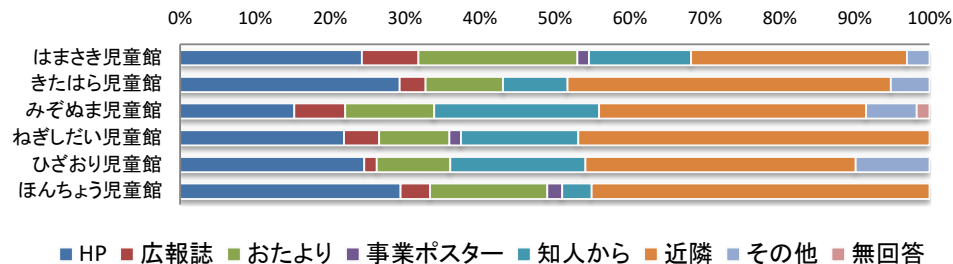

⑤ 児童館を知ったきっかけ

	HP	広報誌	おたより	事業ポスター	知人から	近隣	その他	無回答	合計
はまさき児童館	16人	5人	14人	1人	9人	19人	2人	0人	66人
きたはら児童館	17人	2人	6人	0人	5人	25人	3人	0人	58人
みぞぬま児童館	9人	4人	7人	0人	13人	21人	4人	1人	59人
ねぎしだい児童館	14人	3人	6人	1人	10人	30人	0人	0人	64人
ひざおり児童館	15人	1人	6人	0人	11人	22人	6人	0人	61人
ほんちょう児童館	15人	2人	8人	1人	2人	23人	0人	0人	51人
合計	86人	17人	47人	3人	50人	140人	15人	1人	359人