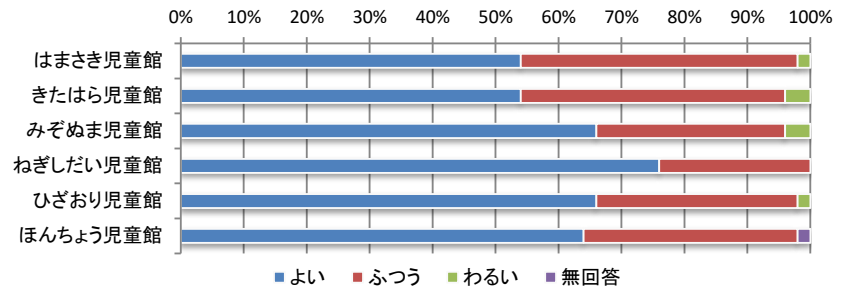

3 施設利用回数

	週3回以上	週1回	月1回	年数回	はじめて	無回答	合計
はまさき児童館	2人	16人	19人	7人	6人	0人	50人
きたはら児童館	3人	31人	11人	4人	1人	0人	50人
みぞぬま児童館	8人	8人	19人	12人	3人	0人	50人
ねぎしだい児童館	15人	11人	18人	5人	0人	1人	50人
ひざおり児童館	14人	10人	12人	11人	3人	0人	50人
ほんちょう児童館	19人	13人	13人	3人	2人	0人	50人
合計	61人	89人	92人	42人	15人	1人	300人

令和4年度 児童館利用者アンケート全館集計結果【子ども】

4 児童館を知ったきっかけ

	近隣在住	HP	友人家族から	学校	ポスターおたより	その他	無回答	合計
はまさき児童館	24人	0人	26人	3人	1人	1人	0人	55人
きたはら児童館	29人	1人	15人	2人	0人	2人	1人	50人
みぞぬま児童館	23人	3人	22人	2人	0人	4人	1人	55人
ねぎしたい児童館	35人	0人	11人	6人	0人	1人	0人	53人
ひざおり児童館	31人	0人	14人	5人	0人	2人	0人	52人
ほんちょう児童館	28人	2人	19人	1人	2人	1人	0人	53人
合計	170人	6人	107人	19人	3人	11人	2人	318人

■ 近隣在住 ■ HP ■ 友人家族から ■ 学校 ■ ポスターおたより ■ その他 ■ 無回答

ポスターおたより場所:

その他 母が社協で働いている、他の保護者の方から聞いて、マルエツ溝沼店、小さいころに来たことがあった、バスのもよりゲーム、楽器

Q2 管理運営についての満足度

1部屋の使いやすさ

	よい	ふつう	わるい	無回答	合計
はまさき児童館	35人	15人	0人	0人	50人
きたはら児童館	42人	8人	0人	0人	50人
みぞぬま児童館	41人	8人	0人	1人	50人
ねぎしたい児童館	44人	5人	1人	0人	50人
ひざおり児童館	43人	7人	0人	0人	50人
ほんちょう児童館	41人	9人	0人	0人	50人
合計	246人	52人	1人	1人	300人

2遊具の数・種類

	よい	ふつう	わるい	無回答	合計
はまさき児童館	27人	22人	1人	0人	50人
きたはら児童館	27人	21人	2人	0人	50人
みぞぬま児童館	33人	15人	2人	0人	50人
ねぎしたい児童館	38人	12人	0人	0人	50人
ひざおり児童館	33人	16人	1人	0人	50人
ほんちょう児童館	32人	17人	0人	1人	50人
合計	190人	103人	6人	1人	300人