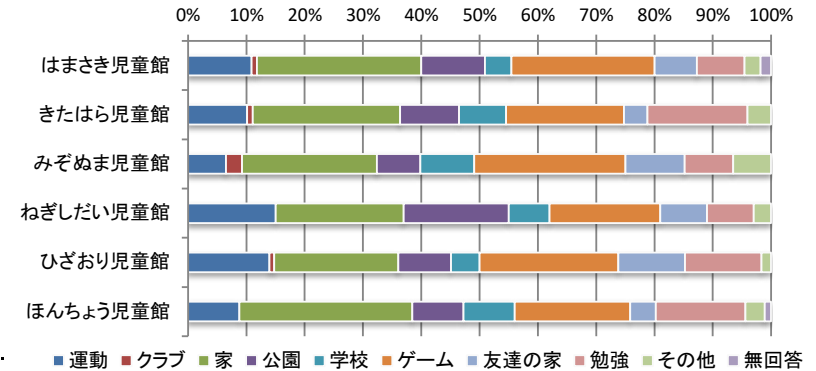

Q3 あなたが児童館でやりたい遊びはなんですか？(複数回答可)

	折り紙や工作	大事業	クッキング	大会	おもちゃやスポーツ	その他	無回答	合計
はまさき児童館	9人	6人	12人	15人	12人	5人	4人	63人
きたはら児童館	13人	18人	15人	14人	20人	4人	4人	88人
みぞぬま児童館	9人	15人	7人	13人	16人	8人	8人	76人
ねぎしだい児童館	14人	23人	11人	15人	17人	3人	4人	87人
ひざおり児童館	3人	12人	5人	17人	13人	7人	4人	61人
ほんちょう児童館	9人	18人	14人	15人	11人	4人	4人	75人
合計	57人	92人	64人	89人	89人	31人	24人	450人

その他

本を読む、サッカー、バスケ、鑑賞室、ボール遊び、バドミントン、スポーツ大会、おしゃべり、楽器、勉強のコツ、ゲーム

Q4 施設の利用について

①よく行く児童館はありますか？

	はまさき	きたはら	みぞぬま	ねぎしだい	ひざおり	ほんちょう	他市	行かない	無回答	合計
はまさき児童館	4人	9人	16人	5人	5人	5人	23人	2人	69人	
きたはら児童館	13人	9人	0人	1人	0人	1人	32人	0人	56人	
みぞぬま児童館	1人	8人	9人	8人	11人	0人	25人	0人	62人	
ねぎしだい児童館	0人	10人	15人	4人	6人	1人	25人	1人	62人	
ひざおり児童館	2人	3人	17人	3人	11人	5人	23人	0人	64人	
ほんちょう児童館	2人	0人	7人	7人	5人	4人	31人	0人	56人	
合計	18人	25人	57人	35人	23人	33人	16人	159人	3人	369人

令和4年度 児童館利用者アンケート全館集計結果【子ども】

②放課後児童館に来ていない時間は何をして過ごしていますか？

	運動	クラブ	家	公園	学校	ゲーム	友達の家	勉強	その他	無回答	合計
はまさき児童館	12人	1人	31人	12人	5人	27人	8人	9人	3人	2人	110人
きたはら児童館	10人	1人	25人	10人	8人	20人	4人	17人	4人	0人	99人
みぞぬま児童館	7人	3人	25人	8人	10人	28人	11人	9人	7人	0人	108人
ねぎしだい児童館	15人	0人	22人	18人	7人	19人	8人	8人	3人	0人	100人
ひざおり児童館	17人	1人	26人	11人	6人	29人	14人	16人	2人	0人	122人
ほんちょう児童館	8人	0人	27人	8人	8人	18人	4人	14人	3人	1人	91人
合計	69人	6人	156人	67人	44人	141人	49人	73人	22人	3人	630人

その他

習い事、読書、寝る、水泳、友達とロビーで遊ぶ、絵を描く、部活、鬼ごっこ

③児童館にどのくらい遊びに来たいですか？

	毎日	週に2.3日	週に1日	今のまま	その他	無回答	合計
はまさき児童館	3人	6人	4人	34人	2人	1人	50人
きたはら児童館	5人	13人	10人	22人	0人	0人	50人
みぞぬま児童館	6人	11人	6人	26人	0人	1人	50人
ねぎしだい児童館	12人	11人	7人	18人	1人	1人	50人
ひざおり児童館	4人	10人	15人	19人	1人	1人	50人
ほんちょう児童館	10人	15人	7人	18人	0人	0人	50人
合計	40人	66人	49人	137人	4人	4人	300人