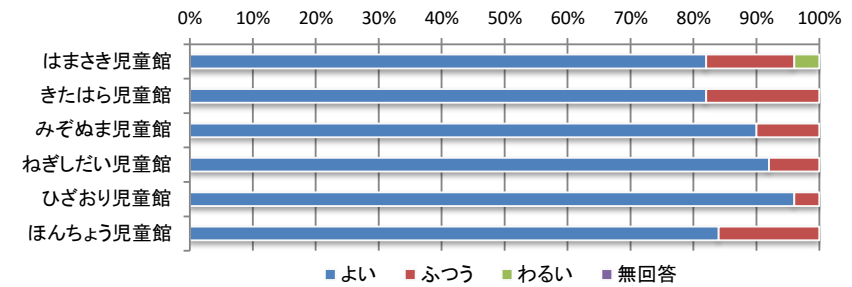

2遊具の数・種類

	よい	ふつう	わるい	無回答	合計
はまさき児童館	27人	22人	1人	0人	50人
きたはら児童館	27人	21人	2人	0人	50人
みぞぬま児童館	33人	15人	2人	0人	50人
ねぎしたい児童館	38人	12人	0人	0人	50人
ひざおり児童館	33人	16人	1人	0人	50人
ほんちょう児童館	32人	17人	0人	1人	50人
合計	190人	103人	6人	1人	300人

令和4年度 児童館利用者アンケート全館集計結果【子ども】

3遊び・行事・お祭りの楽しさ

	よい	ふつう	わるい	無回答	合計
はまさき児童館	29人	20人	0人	1人	50人
きたはら児童館	40人	8人	0人	2人	50人
みぞぬま児童館	25人	22人	1人	2人	50人
ねぎしだい児童館	39人	10人	0人	1人	50人
ひざおり児童館	36人	12人	0人	2人	50人
ほんちょう児童館	31人	19人	0人	0人	50人
合計	200人	91人	1人	8人	300人

4児童館の衛生・清潔感

	よい	ふつう	わるい	無回答	合計
はまさき児童館	42人	8人	0人	0人	50人
きたはら児童館	45人	5人	0人	0人	50人
みぞぬま児童館	42人	8人	0人	0人	50人
ねぎしだい児童館	45人	5人	0人	0人	50人
ひざおり児童館	48人	2人	0人	0人	50人
ほんちょう児童館	46人	3人	0人	1人	50人
合計	268人	31人	0人	1人	300人

5児童館の安全・安心感

	よい	ふつう	わるい	無回答	合計
はまさき児童館	41人	7人	2人	0人	50人
きたはら児童館	41人	9人	0人	0人	50人
みぞぬま児童館	45人	5人	0人	0人	50人
ねぎしだい児童館	46人	4人	0人	0人	50人
ひざおり児童館	48人	2人	0人	0人	50人
ほんちょう児童館	42人	8人	0人	0人	50人
合計	263人	35人	2人	0人	300人