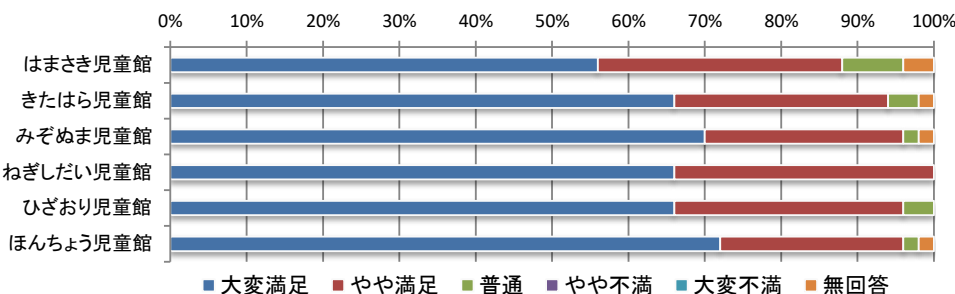

8) お子さまの総合的な満足度

	大変満足	やや満足	普通	やや不満	大変不満	無回答	合計
はまさき児童館	28人	16人	4人	0人	0人	2人	50人
きたはら児童館	33人	14人	2人	0人	0人	1人	50人
みぞぬま児童館	35人	13人	1人	0人	0人	1人	50人
ねぎしだい児童館	33人	17人	0人	0人	0人	0人	50人
ひざおり児童館	33人	15人	2人	0人	0人	0人	50人
ほんちょう児童館	36人	12人	1人	0人	0人	1人	50人
合計	198人	87人	10人	0人	0人	5人	300人