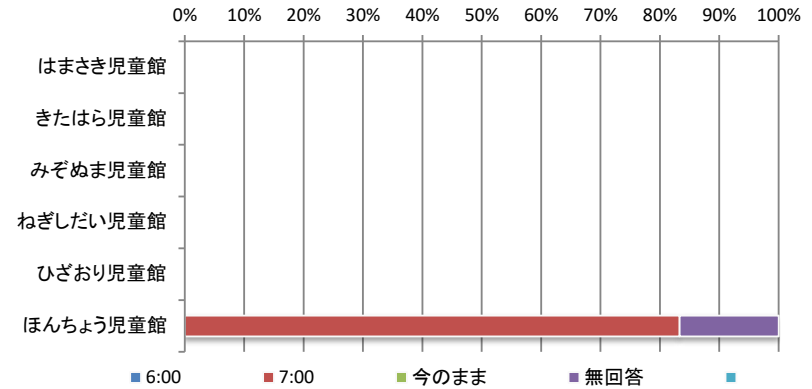

その他

1年に1回、月2回、週に3~4日、夏休みは毎日

④休校中に児童館にしてほしいこと

	YouTube	あそび紹介	その他	無回答	合計
はまさき児童館	12人	22人	12人	0人	46人
きたはら児童館	18人	25人	8人	0人	51人
みぞぬま児童館	17人	21人	6人	7人	51人
ねぎしだい児童館	19人	18人	9人	4人	50人
ひざおり児童館	16人	22人	10人	0人	48人
ほんちょう児童館	14人	17人	7人	13人	51人
合計	96人	125人	52人	24人	297人

その他

遊具をいっぱい出してほしい、工作セットなどを送ってほしい、アリーナ自由開催、遊び大会、ゲーム、医療キット配布

令和4年度 児童館利用者アンケート全館集計結果【子ども】

⑤中学生に質問

もし遊べる時間が延長した場合、何時まで遊びたいですか？

・時間

	6:00	7:00	今のまま	無回答	合計
はまさき児童館	-	-	-	-	-
きたはら児童館	-	-	-	-	-
みぞぬま児童館	-	-	-	-	-
ねぎしだい児童館	-	-	-	-	-
ひざおり児童館	-	-	-	-	-
ほんちょう児童館	0人	5人	0人	1人	6人
合計	0人	5人	0人	1人	6人

・いつ

	毎日	週に2.3日	週に1日	テスト前のみ	無回答	合計
はまさき児童館	-	-	-	-	-	-
きたはら児童館	-	-	-	-	-	-
みぞぬま児童館	-	-	-	-	-	-
ねぎしだい児童館	-	-	-	-	-	-
ひざおり児童館	-	-	-	-	-	-
ほんちょう児童館	4人	1人	0人	0人	1人	6人
合計	4人	1人	0人	0人	1人	6人

⑥高校生世代に質問

もし遊べる時間が延長した場合、何時まで遊びたいですか？

・時間

	6:00	7:00	今のまま	無回答	合計
はまさき児童館	-	-	-	-	-
きたはら児童館	-	-	-	-	-
みぞぬま児童館	-	-	-	-	-
ねぎしだい児童館	-	-	-	-	-
ひざおり児童館	-	-	-	-	-
ほんちょう児童館	0人	20人	0人	0人	20人
合計	0人	20人	0人	0人	20人

令和4年度 児童館利用者アンケート全館集計結果【子ども】

No.7

・いつ

	毎日	週に2.3日	週に1日	テスト前のみ	無回答	合計
はまさき児童館	-	-	-	-	-	-
きたはら児童館	-	-	-	-	-	-
みぞぬま児童館	-	-	-	-	-	-
ねぎしだい児童館	-	-	-	-	-	-
ひざおり児童館	-	-	-	-	-	-
ほんちょう児童館	19人	0人	0人	0人	1人	20人
合計	19人	0人	0人	0人	1人	20人