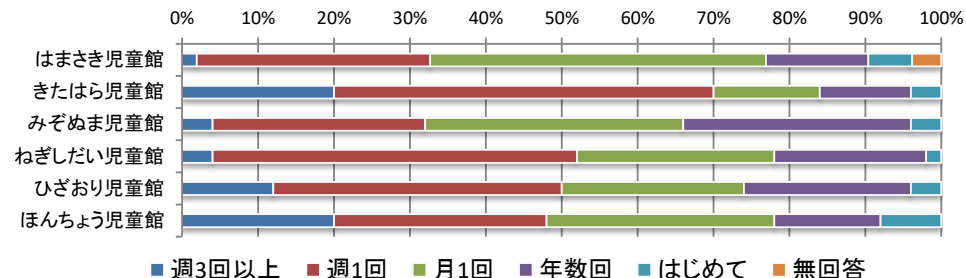

※ほんちょう児童館に行ったことのある人に質問です。

令和4年度 児童館利用者アンケート全館集計結果【保護者】

Q1 記入者について

① 性別

	男	女	無回答	合計
はまさき児童館	4人	46人	0人	50人
きたはら児童館	2人	48人	0人	50人
みぞぬま児童館	6人	44人	0人	50人
ねぎしだい児童館	4人	45人	1人	50人
ひざおり児童館	10人	40人	0人	50人
ほんちょう児童館	2人	48人	0人	50人
合計	28人	271人	1人	300人

② 年代

	10代	20代	30代	40代	50代	60歳以上	無回答	合計
はまさき児童館	0人	2人	33人	13人	0人	1人	1人	50人
きたはら児童館	0人	8人	32人	10人	0人	0人	0人	50人
みぞぬま児童館	0人	0人	31人	19人	0人	0人	0人	50人
ねぎしだい児童館	0人	5人	35人	8人	1人	1人	0人	50人
ひざおり児童館	0人	3人	31人	15人	0人	1人	0人	50人
ほんちょう児童館	0人	9人	34人	6人	0人	0人	1人	50人
合計	0人	27人	196人	71人	1人	3人	2人	300人

③ 一緒に来た児童(複数回答可)

	乳幼児	小学生	中学生以上	乳幼児と小学生	無回答	合計
はまさき児童館	44人	1人	1人	4人	0人	50人
きたはら児童館	43人	2人	0人	4人	1人	50人
みぞぬま児童館	40人	18人	0人	5人	0人	63人
ねぎしだい児童館	37人	7人	0人	6人	0人	50人
ひざおり児童館	40人	13人	1人	3人	0人	57人
ほんちょう児童館	49人	4人	0人	0人	1人	54人
合計	253人	45人	2人	22人	2人	324人

④ 施設の利用回数

	週3回以上	週1回	月1回	年数回	はじめて	無回答	合計
はまさき児童館	1人	16人	23人	7人	3人	2人	52人
きたはら児童館	10人	25人	7人	6人	2人	0人	50人
みぞぬま児童館	2人	14人	17人	15人	2人	0人	50人
ねぎしだい児童館	2人	24人	13人	10人	1人	0人	50人
ひざおり児童館	6人	19人	12人	11人	2人	0人	50人
ほんちょう児童館	10人	14人	15人	7人	4人	0人	50人
合計	31人	112人	87人	56人	14人	2人	302人