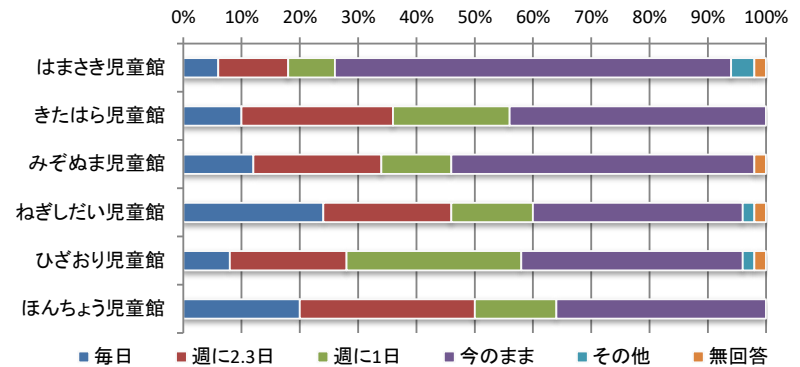

その他

本を読む、サッカー、バスケ、鑑賞室、ボール遊び、バドミントン、スポーツ大会、おしゃべり、楽器、勉強のコツ、ゲーム

Q4 施設の利用について

①よく行く児童館はありますか？

	はまさき	きたはら	みぞぬま	ねぎしだい	ひざおり	ほんちょう	他市	行かない	無回答	合計
はまさき児童館	4人	9人	16人	5人	5人	5人	23人	2人	69人	
きたはら児童館	13人	9人	0人	1人	0人	1人	32人	0人	56人	
みぞぬま児童館	1人	8人	9人	8人	11人	0人	25人	0人	62人	
ねぎしだい児童館	0人	10人	15人	4人	6人	1人	25人	1人	62人	
ひざおり児童館	2人	3人	17人	3人	11人	5人	23人	0人	64人	
ほんちょう児童館	2人	0人	7人	7人	5人	4人	31人	0人	56人	
合計	18人	25人	57人	35人	23人	33人	16人	159人	3人	369人

令和4年度 児童館利用者アンケート全館集計結果【子ども】

②放課後児童館に来ていない時間は何をして過ごしていますか？

	運動	クラブ	家	公園	学校	ゲーム	友達の家	勉強	その他	無回答	合計
はまさき児童館	12人	1人	31人	12人	5人	27人	8人	9人	3人	2人	110人
きたはら児童館	10人	1人	25人	10人	8人	20人	4人	17人	4人	0人	99人
みぞぬま児童館	7人	3人	25人	8人	10人	28人	11人	9人	7人	0人	108人
ねぎしだい児童館	15人	0人	22人	18人	7人	19人	8人	8人	3人	0人	100人
ひざおり児童館	17人	1人	26人	11人	6人	29人	14人	16人	2人	0人	122人
ほんちょう児童館	8人	0人	27人	8人	8人	18人	4人	14人	3人	1人	91人
合計	69人	6人	156人	67人	44人	141人	49人	73人	22人	3人	630人

その他

習い事、読書、寝る、水泳、友達とロビーで遊ぶ、絵を描く、部活、鬼ごっこ

③児童館にどのくらい遊びに来たいですか？

	毎日	週に2.3日	週に1日	今のまま	その他	無回答	合計
はまさき児童館	3人	6人	4人	34人	2人	1人	50人
きたはら児童館	5人	13人	10人	22人	0人	0人	50人
みぞぬま児童館	6人	11人	6人	26人	0人	1人	50人
ねぎしだい児童館	12人	11人	7人	18人	1人	1人	50人
ひざおり児童館	4人	10人	15人	19人	1人	1人	50人
ほんちょう児童館	10人	15人	7人	18人	0人	0人	50人
合計	40人	66人	49人	137人	4人	4人	300人

その他

1年に1回、月2回、週に3~4日、夏休みは毎日

④休校中に児童館にしてほしいこと

	YouTube	あそび紹介	その他	無回答	合計
はまさき児童館	12人	22人	12人	0人	46人
きたはら児童館	18人	25人	8人	0人	51人
みぞぬま児童館	17人	21人	6人	7人	51人
ねぎしだい児童館	19人	18人	9人	4人	50人
ひざおり児童館	16人	22人	10人	0人	48人
ほんちょう児童館	14人	17人	7人	13人	51人
合計	96人	125人	52人	24人	297人