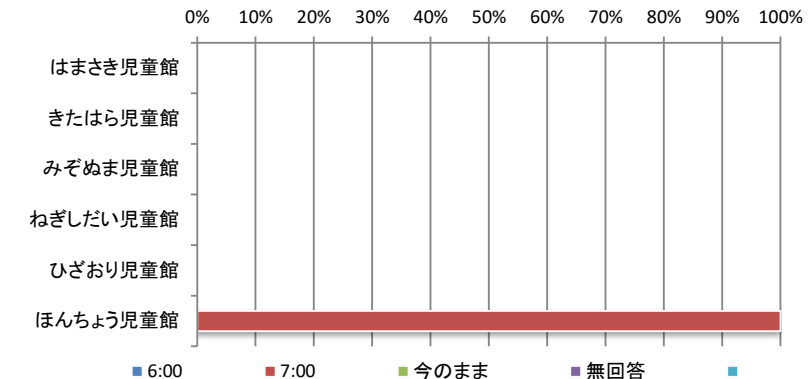

その他

遊具をいっぱい出してほしい、工作セットなどを送ってほしい、アリーナ自由開催、遊び大会、ゲーム、医療キット配布

令和4年度 児童館利用者アンケート全館集計結果【子ども】

⑤中学生に質問

もし遊べる時間が延長した場合、何時まで遊びたいですか？

・時間

	6:00	7:00	今のまま	無回答	合計
はまさき児童館	-	-	-	-	-
きたはら児童館	-	-	-	-	-
みぞぬま児童館	-	-	-	-	-
ねぎしだい児童館	-	-	-	-	-
ひざおり児童館	-	-	-	-	-
ほんちょう児童館	0人	5人	0人	1人	6人
合計	0人	5人	0人	1人	6人

・いつ

	毎日	週に2.3日	週に1日	テスト前のみ	無回答	合計
はまさき児童館	-	-	-	-	-	-
きたはら児童館	-	-	-	-	-	-
みぞぬま児童館	-	-	-	-	-	-
ねぎしだい児童館	-	-	-	-	-	-
ひざおり児童館	-	-	-	-	-	-
ほんちょう児童館	4人	1人	0人	0人	1人	6人
合計	4人	1人	0人	0人	1人	6人

⑥高校生世代に質問

もし遊べる時間が延長した場合、何時まで遊びたいですか？

・時間

	6:00	7:00	今のまま	無回答	合計
はまさき児童館	-	-	-	-	-
きたはら児童館	-	-	-	-	-
みぞぬま児童館	-	-	-	-	-
ねぎしだい児童館	-	-	-	-	-
ひざおり児童館	-	-	-	-	-
ほんちょう児童館	0人	20人	0人	0人	20人
合計	0人	20人	0人	0人	20人

令和4年度 児童館利用者アンケート全館集計結果【子ども】

No.7

・いつ

	毎日	週に2.3日	週に1日	テスト前のみ	無回答	合計
はまさき児童館	-	-	-	-	-	-
きたはら児童館	-	-	-	-	-	-
みぞぬま児童館	-	-	-	-	-	-
ねぎしだい児童館	-	-	-	-	-	-
ひざおり児童館	-	-	-	-	-	-
ほんちょう児童館	19人	0人	0人	0人	1人	20人
合計	19人	0人	0人	0人	1人	20人