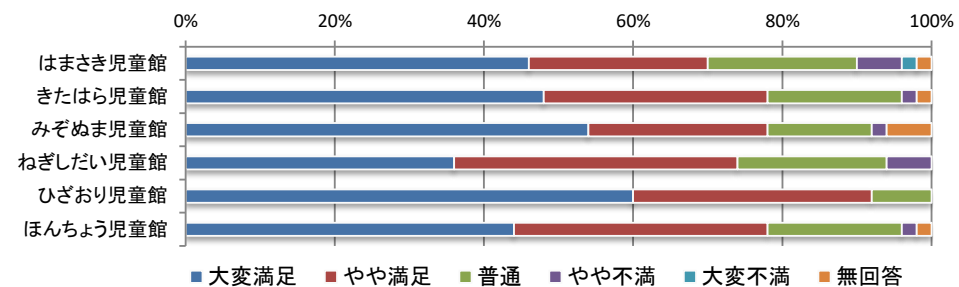

3) 遊具、備品の数・内容

	大変満足	やや満足	普通	やや不満	大変不満	無回答	合計
はまさき児童館	23人	12人	10人	3人	1人	1人	50人
きたはら児童館	24人	15人	9人	1人	0人	1人	50人
みぞぬま児童館	27人	12人	7人	1人	0人	3人	50人
ねぎしだい児童館	18人	19人	10人	3人	0人	0人	50人
ひざおり児童館	30人	16人	4人	0人	0人	0人	50人
ほんちょう児童館	22人	17人	9人	1人	0人	1人	50人
合計	144人	91人	49人	9人	1人	6人	300人