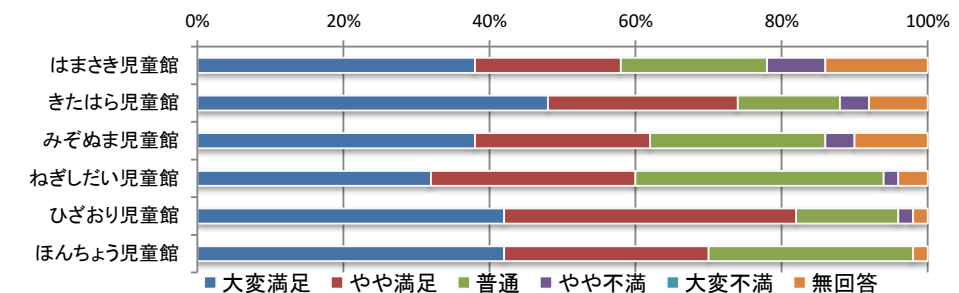

4) 事業や行事の数・内容

	大変満足	やや満足	普通	やや不満	大変不満	無回答	合計
はまさき児童館	19人	10人	10人	4人	0人	7人	50人
きたはら児童館	24人	13人	7人	2人	0人	4人	50人
みぞぬま児童館	19人	12人	12人	2人	0人	5人	50人
ねぎしだい児童館	16人	14人	17人	1人	0人	2人	50人
ひざおり児童館	21人	20人	7人	1人	0人	1人	50人
ほんちょう児童館	21人	14人	14人	0人	0人	1人	50人
合計	120人	83人	67人	10人	0人	20人	300人