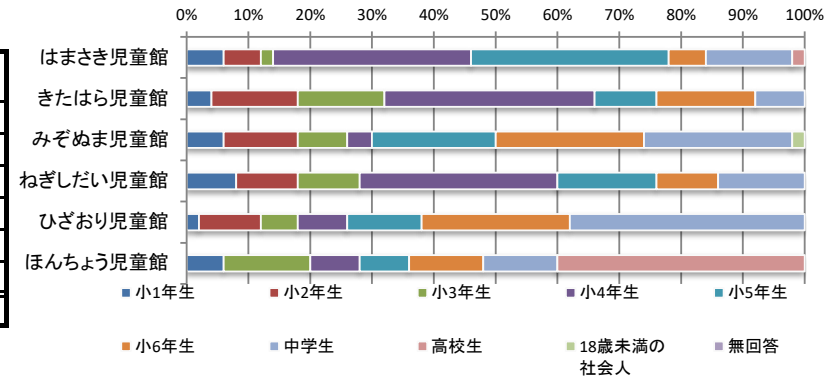

令和4年度 児童館利用者アンケート全館集計結果【子ども】

No.1

Q1 記入者について

1 性別

	男	女	無回答	合計
はまさき児童館	21人	29人	0人	50人
きたはら児童館	14人	36人	0人	50人
みぞぬま児童館	26人	24人	0人	50人
ねぎしだい児童館	12人	38人	0人	50人
ひざおり児童館	36人	14人	0人	50人
ほんちょう児童館	18人	32人	0人	50人
合計	127人	173人	0人	300人

2 学年

	小1年生	小2年生	小3年生	小4年生	小5年生	小6年生	中学生	高校生	18歳未満の 社会人	無回答	合計
はまさき児童館	3人	3人	1人	16人	16人	3人	7人	1人	0人	0人	50人
きたはら児童館	2人	7人	7人	17人	5人	8人	4人	0人	0人	0人	50人
みぞぬま児童館	3人	6人	4人	2人	10人	12人	12人	0人	1人	0人	50人
ねぎしだい児童館	4人	5人	5人	16人	8人	5人	7人	0人	0人	0人	50人
ひざおり児童館	1人	5人	3人	4人	6人	12人	19人	0人	0人	0人	50人
ほんちょう児童館	3人	0人	7人	4人	4人	6人	6人	20人	0人	0人	50人
合計	16人	26人	27人	59人	49人	46人	55人	21人	1人	0人	300人

3 施設利用回数

	週3回以上	週1回	月1回	年数回	はじめて	無回答	合計
はまさき児童館	2人	16人	19人	7人	6人	0人	50人
きたはら児童館	3人	31人	11人	4人	1人	0人	50人
みぞぬま児童館	8人	8人	19人	12人	3人	0人	50人
ねぎしだい児童館	15人	11人	18人	5人	0人	1人	50人
ひざおり児童館	14人	10人	12人	11人	3人	0人	50人
ほんちょう児童館	19人	13人	13人	3人	2人	0人	50人
合計	61人	89人	92人	42人	15人	1人	300人

令和4年度 児童館利用者アンケート全館集計結果【子ども】

4 児童館を知ったきっかけ

	近隣在住	HP	友人家族から	学校	ポスターおたより	その他	無回答	合計
はまさき児童館	24人	0人	26人	3人	1人	1人	0人	55人
きたはら児童館	29人	1人	15人	2人	0人	2人	1人	50人
みぞぬま児童館	23人	3人	22人	2人	0人	4人	1人	55人
ねぎしたい児童館	35人	0人	11人	6人	0人	1人	0人	53人
ひざおり児童館	31人	0人	14人	5人	0人	2人	0人	52人
ほんちょう児童館	28人	2人	19人	1人	2人	1人	0人	53人
合計	170人	6人	107人	19人	3人	11人	2人	318人