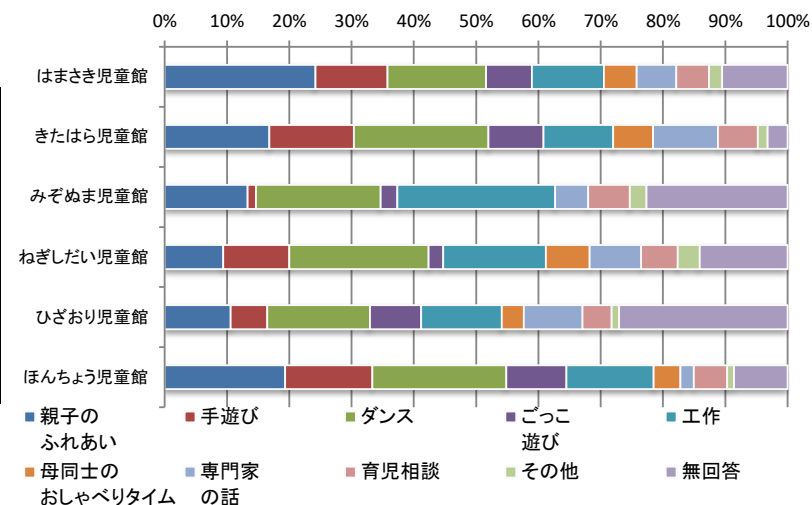

8) お子さまの総合的な満足度

	大変満足	やや満足	普通	やや不満	大変不満	無回答	合計
はまさき児童館	28人	16人	4人	0人	0人	2人	50人
きたはら児童館	33人	14人	2人	0人	0人	1人	50人
みぞぬま児童館	35人	13人	1人	0人	0人	1人	50人
ねぎしだい児童館	33人	17人	0人	0人	0人	0人	50人
ひざおり児童館	33人	15人	2人	0人	0人	0人	50人
ほんちょう児童館	36人	12人	1人	0人	0人	1人	50人
合計	198人	87人	10人	0人	0人	5人	300人

9) ご自身の総合的な満足度

	大変満足	やや満足	普通	やや不満	大変不満	無回答	合計
はまさき児童館	27人	16人	5人	1人	0人	1人	50人
きたはら児童館	32人	16人	1人	0人	0人	1人	50人
みぞぬま児童館	35人	13人	1人	0人	0人	1人	50人
ねぎしだい児童館	31人	17人	2人	0人	0人	0人	50人
ひざおり児童館	31人	17人	2人	0人	0人	0人	50人
ほんちょう児童館	36人	12人	1人	0人	0人	1人	50人
合計	192人	91人	12人	1人	0人	4人	300人

Q3 児童館の事業についてお聞きます。

①増やして欲しい事業はありますか

	親子のふれあい	手遊び	ダンス	ごっこ遊び	工作	母同士のおしゃべりタイム	専門家の話	育児相談	その他	無回答	合計
はまさき児童館	23人	11人	15人	7人	11人	5人	6人	5人	2人	10人	95人
きたはら児童館	21人	17人	27人	11人	14人	8人	13人	8人	2人	4人	125人
みぞぬま児童館	10人	1人	15人	2人	19人	0人	4人	5人	2人	17人	75人
ねぎしだい児童館	8人	9人	19人	2人	14人	6人	7人	5人	3人	12人	85人
ひざおり児童館	9人	5人	14人	7人	11人	3人	8人	4人	1人	23人	85人
ほんちょう児童館	18人	13人	20人	9人	13人	4人	2人	5人	1人	8人	93人
合計	89人	56人	110人	38人	82人	26人	40人	32人	11人	74人	558人

その他

リトミック、英語、土日に親子ふれあいイベント、アリーナ開放(土日)、体操など体を動かす事業、スポーツの体験

夏休みやクリスマスのようなイベント、読み聞かせ、ヨガ(大人だけ)子連れは職員が見てくれる

②中学生になったときの利用時間

	17:30	18:00	19:00	20:00	無回答	合計
はまさき児童館	10人	23人	9人	0人	8人	50人
きたはら児童館	14人	23人	11人	0人	2人	50人
みぞぬま児童館	10人	21人	10人	0人	9人	50人
ねぎしだい児童館	6人	26人	11人	2人	5人	50人
ひざおり児童館	8人	16人	13人	0人	13人	50人
ほんちょう児童館	4人	26人	10人	2人	8人	50人
合計	52人	135人	64人	4人	45人	300人