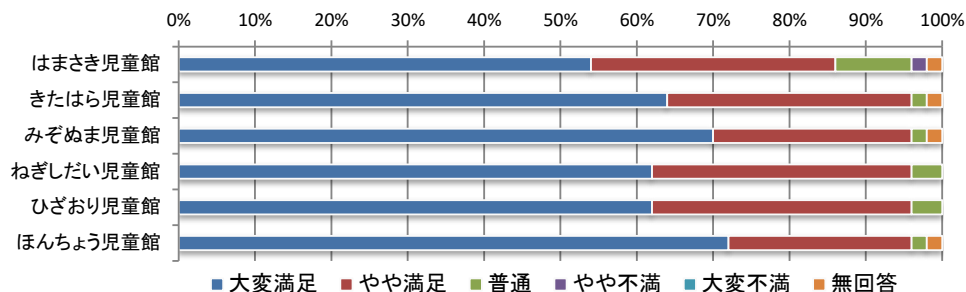

9) ご自身の総合的な満足度

	大変満足	やや満足	普通	やや不満	大変不満	無回答	合計
はまさき児童館	27人	16人	5人	1人	0人	1人	50人
きたはら児童館	32人	16人	1人	0人	0人	1人	50人
みぞぬま児童館	35人	13人	1人	0人	0人	1人	50人
ねぎしだい児童館	31人	17人	2人	0人	0人	0人	50人
ひざおり児童館	31人	17人	2人	0人	0人	0人	50人
ほんちょう児童館	36人	12人	1人	0人	0人	1人	50人
合計	192人	91人	12人	1人	0人	4人	300人