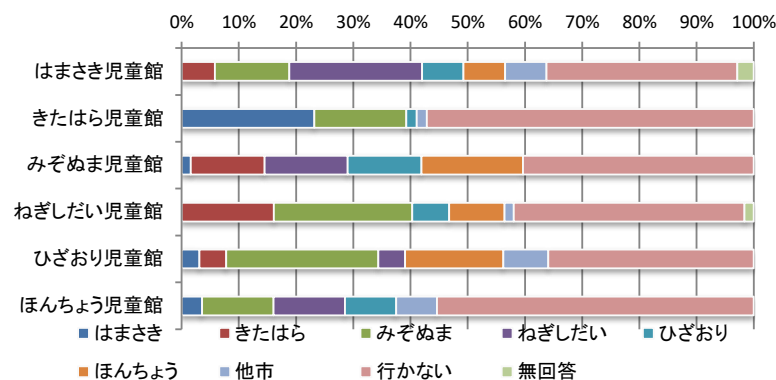

令和4年度 児童館利用者アンケート全館集計結果【子ども】

7児童館の満足度

	よい	ふつう	わるい	無回答	合計
はまさき児童館	40人	10人	0人	0人	50人
きたはら児童館	45人	5人	0人	0人	50人
みぞぬま児童館	40人	10人	0人	0人	50人
ねぎしだい児童館	48人	2人	0人	0人	50人
ひざおり児童館	46人	4人	0人	0人	50人
ほんちょう児童館	45人	5人	0人	0人	50人
合計	264人	36人	0人	0人	300人

Q3 あなたが児童館でやりたい遊びはなんですか？(複数回答可)

	折り紙や工作	大事業	クッキング	大会	おもちゃやスポーツ	その他	無回答	合計
はまさき児童館	9人	6人	12人	15人	12人	5人	4人	63人
きたはら児童館	13人	18人	15人	14人	20人	4人	4人	88人
みぞぬま児童館	9人	15人	7人	13人	16人	8人	8人	76人
ねぎしだい児童館	14人	23人	11人	15人	17人	3人	4人	87人
ひざおり児童館	3人	12人	5人	17人	13人	7人	4人	61人
ほんちょう児童館	9人	18人	14人	15人	11人	4人	4人	75人
合計	57人	92人	64人	89人	89人	31人	24人	450人

その他

本を読む、サッカー、バスケ、鑑賞室、ボール遊び、バドミントン、スポーツ大会、おしゃべり、楽器、勉強のコツ、ゲーム

Q4 施設の利用について

①よく行く児童館はありますか？

	はまさき	きたはら	みぞぬま	ねぎしだい	ひざおり	ほんちょう	他市	行かない	無回答	合計
はまさき児童館	4人	9人	16人	5人	5人	5人	23人	2人	69人	
きたはら児童館	13人	9人	0人	1人	0人	1人	32人	0人	56人	
みぞぬま児童館	1人	8人	9人	8人	11人	0人	25人	0人	62人	
ねぎしだい児童館	0人	10人	15人	4人	6人	1人	25人	1人	62人	
ひざおり児童館	2人	3人	17人	3人	11人	5人	23人	0人	64人	
ほんちょう児童館	2人	0人	7人	7人	5人	4人	31人	0人	56人	
合計	18人	25人	57人	35人	23人	33人	16人	159人	3人	369人

令和4年度 児童館利用者アンケート全館集計結果【子ども】

②放課後児童館に来ていない時間は何をして過ごしていますか？

	運動	クラブ	家	公園	学校	ゲーム	友達の家	勉強	その他	無回答	合計
はまさき児童館	12人	1人	31人	12人	5人	27人	8人	9人	3人	2人	110人
きたはら児童館	10人	1人	25人	10人	8人	20人	4人	17人	4人	0人	99人
みぞぬま児童館	7人	3人	25人	8人	10人	28人	11人	9人	7人	0人	108人
ねぎしだい児童館	15人	0人	22人	18人	7人	19人	8人	8人	3人	0人	100人
ひざおり児童館	17人	1人	26人	11人	6人	29人	14人	16人	2人	0人	122人
ほんちょう児童館	8人	0人	27人	8人	8人	18人	4人	14人	3人	1人	91人
合計	69人	6人	156人	67人	44人	141人	49人	73人	22人	3人	630人