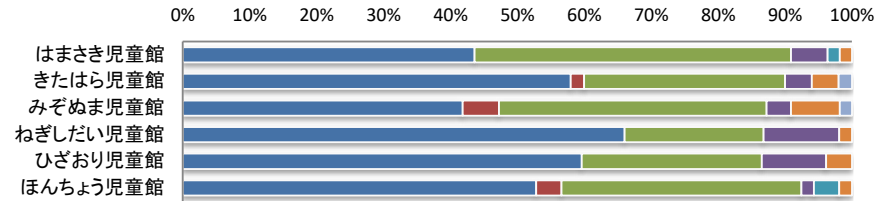

2 学年

	小1年生	小2年生	小3年生	小4年生	小5年生	小6年生	中学生	高校生	18歳未満の 社会人	無回答	合計
はまさき児童館	3人	3人	1人	16人	16人	3人	7人	1人	0人	0人	50人
きたはら児童館	2人	7人	7人	17人	5人	8人	4人	0人	0人	0人	50人
みぞぬま児童館	3人	6人	4人	2人	10人	12人	12人	0人	1人	0人	50人
ねぎしだい児童館	4人	5人	5人	16人	8人	5人	7人	0人	0人	0人	50人
ひざおり児童館	1人	5人	3人	4人	6人	12人	19人	0人	0人	0人	50人
ほんちょう児童館	3人	0人	7人	4人	4人	6人	6人	20人	0人	0人	50人
合計	16人	26人	27人	59人	49人	46人	55人	21人	1人	0人	300人

3 施設利用回数

	週3回以上	週1回	月1回	年数回	はじめて	無回答	合計
はまさき児童館	2人	16人	19人	7人	6人	0人	50人
きたはら児童館	3人	31人	11人	4人	1人	0人	50人
みぞぬま児童館	8人	8人	19人	12人	3人	0人	50人
ねぎしだい児童館	15人	11人	18人	5人	0人	1人	50人
ひざおり児童館	14人	10人	12人	11人	3人	0人	50人
ほんちょう児童館	19人	13人	13人	3人	2人	0人	50人
合計	61人	89人	92人	42人	15人	1人	300人

令和4年度 児童館利用者アンケート全館集計結果【子ども】

4 児童館を知ったきっかけ

	近隣在住	HP	友人家族から	学校	ポスターおたより	その他	無回答	合計
はまさき児童館	24人	0人	26人	3人	1人	1人	0人	55人
きたはら児童館	29人	1人	15人	2人	0人	2人	1人	50人
みぞぬま児童館	23人	3人	22人	2人	0人	4人	1人	55人
ねぎしたい児童館	35人	0人	11人	6人	0人	1人	0人	53人
ひざおり児童館	31人	0人	14人	5人	0人	2人	0人	52人
ほんちょう児童館	28人	2人	19人	1人	2人	1人	0人	53人
合計	170人	6人	107人	19人	3人	11人	2人	318人