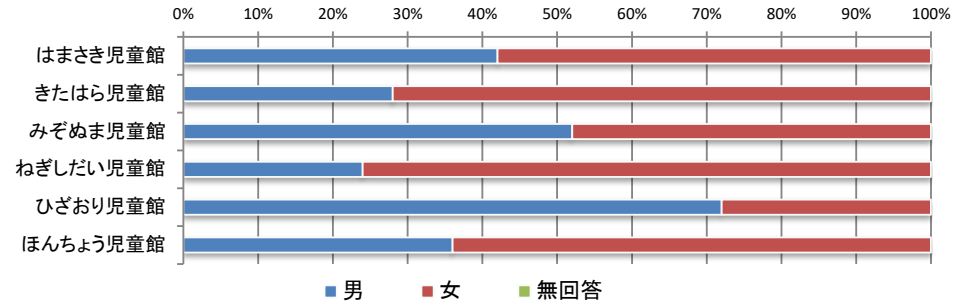

令和4年度 児童館利用者アンケート全館集計結果【子ども】

No.1

Q1 記入者について

1 性別

	男	女	無回答	合計
はまさき児童館	21人	29人	0人	50人
きたはら児童館	14人	36人	0人	50人
みぞぬま児童館	26人	24人	0人	50人
ねぎしだい児童館	12人	38人	0人	50人
ひざおり児童館	36人	14人	0人	50人
ほんちょう児童館	18人	32人	0人	50人
合計	127人	173人	0人	300人

2 学年

	小1年生	小2年生	小3年生	小4年生	小5年生	小6年生	中学生	高校生	18歳未満の 社会人	無回答	合計
はまさき児童館	3人	3人	1人	16人	16人	3人	7人	1人	0人	0人	50人
きたはら児童館	2人	7人	7人	17人	5人	8人	4人	0人	0人	0人	50人
みぞぬま児童館	3人	6人	4人	2人	10人	12人	12人	0人	1人	0人	50人
ねぎしだい児童館	4人	5人	5人	16人	8人	5人	7人	0人	0人	0人	50人
ひざおり児童館	1人	5人	3人	4人	6人	12人	19人	0人	0人	0人	50人
ほんちょう児童館	3人	0人	7人	4人	4人	6人	6人	20人	0人	0人	50人
合計	16人	26人	27人	59人	49人	46人	55人	21人	1人	0人	300人

3 施設利用回数

	週3回以上	週1回	月1回	年数回	はじめて	無回答	合計
はまさき児童館	2人	16人	19人	7人	6人	0人	50人
きたはら児童館	3人	31人	11人	4人	1人	0人	50人
みぞぬま児童館	8人	8人	19人	12人	3人	0人	50人
ねぎしだい児童館	15人	11人	18人	5人	0人	1人	50人
ひざおり児童館	14人	10人	12人	11人	3人	0人	50人
ほんちょう児童館	19人	13人	13人	3人	2人	0人	50人
合計	61人	89人	92人	42人	15人	1人	300人