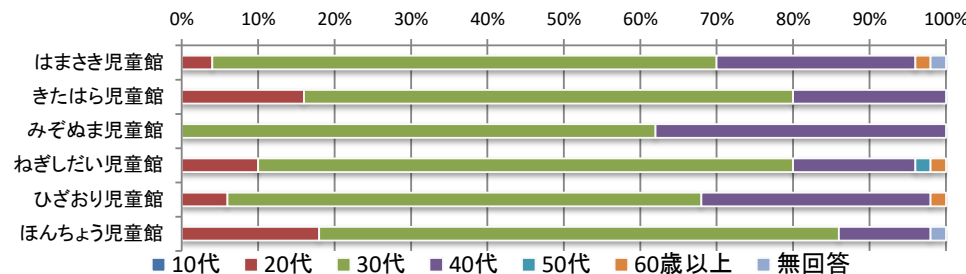

・いつ

	毎日	週に2.3日	週に1日	テスト前のみ	無回答	合計
はまさき児童館	-	-	-	-	-	-
きたはら児童館	-	-	-	-	-	-
みぞぬま児童館	-	-	-	-	-	-
ねぎしだい児童館	-	-	-	-	-	-
ひざおり児童館	-	-	-	-	-	-
ほんちょう児童館	4人	1人	0人	0人	1人	6人
合計	4人	1人	0人	0人	1人	6人

⑥高校生世代に質問

もし遊べる時間が延長した場合、何時まで遊びたいですか？

・時間

	6:00	7:00	今のまま	無回答	合計
はまさき児童館	-	-	-	-	-
きたはら児童館	-	-	-	-	-
みぞぬま児童館	-	-	-	-	-
ねぎしだい児童館	-	-	-	-	-
ひざおり児童館	-	-	-	-	-
ほんちょう児童館	0人	20人	0人	0人	20人
合計	0人	20人	0人	0人	20人

令和4年度 児童館利用者アンケート全館集計結果【子ども】

No.7

・いつ

	毎日	週に2.3日	週に1日	テスト前のみ	無回答	合計
はまさき児童館	-	-	-	-	-	-
きたはら児童館	-	-	-	-	-	-
みぞぬま児童館	-	-	-	-	-	-
ねぎしだい児童館	-	-	-	-	-	-
ひざおり児童館	-	-	-	-	-	-
ほんちょう児童館	19人	0人	0人	0人	1人	20人
合計	19人	0人	0人	0人	1人	20人

※ほんちょう児童館に行ったことのある人に質問です。

令和4年度 児童館利用者アンケート全館集計結果【保護者】

Q1 記入者について

① 性別

	男	女	無回答	合計
はまさき児童館	4人	46人	0人	50人
きたはら児童館	2人	48人	0人	50人
みぞぬま児童館	6人	44人	0人	50人
ねぎしだい児童館	4人	45人	1人	50人
ひざおり児童館	10人	40人	0人	50人
ほんちょう児童館	2人	48人	0人	50人
合計	28人	271人	1人	300人

② 年代

	10代	20代	30代	40代	50代	60歳以上	無回答	合計
はまさき児童館	0人	2人	33人	13人	0人	1人	1人	50人
きたはら児童館	0人	8人	32人	10人	0人	0人	0人	50人
みぞぬま児童館	0人	0人	31人	19人	0人	0人	0人	50人
ねぎしだい児童館	0人	5人	35人	8人	1人	1人	0人	50人
ひざおり児童館	0人	3人	31人	15人	0人	1人	0人	50人
ほんちょう児童館	0人	9人	34人	6人	0人	0人	1人	50人
合計	0人	27人	196人	71人	1人	3人	2人	300人