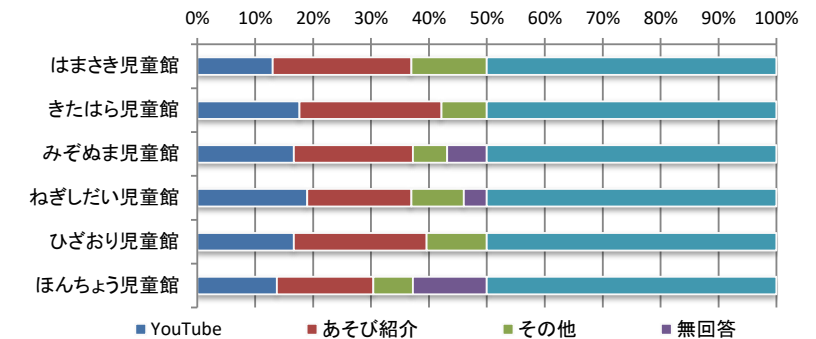

その他

習い事、読書、寝る、水泳、友達とロビーで遊ぶ、絵を描く、部活、鬼ごっこ

③児童館にどのくらい遊びに来たいですか？

	毎日	週に2.3日	週に1日	今のまま	その他	無回答	合計
はまさき児童館	3人	6人	4人	34人	2人	1人	50人
きたはら児童館	5人	13人	10人	22人	0人	0人	50人
みぞぬま児童館	6人	11人	6人	26人	0人	1人	50人
ねぎしだい児童館	12人	11人	7人	18人	1人	1人	50人
ひざおり児童館	4人	10人	15人	19人	1人	1人	50人
ほんちょう児童館	10人	15人	7人	18人	0人	0人	50人
合計	40人	66人	49人	137人	4人	4人	300人

その他

1年に1回、月2回、週に3~4日、夏休みは毎日

④休校中に児童館にしてほしいこと

	YouTube	あそび紹介	その他	無回答	合計
はまさき児童館	12人	22人	12人	0人	46人
きたはら児童館	18人	25人	8人	0人	51人
みぞぬま児童館	17人	21人	6人	7人	51人
ねぎしだい児童館	19人	18人	9人	4人	50人
ひざおり児童館	16人	22人	10人	0人	48人
ほんちょう児童館	14人	17人	7人	13人	51人
合計	96人	125人	52人	24人	297人

その他

遊具をいっぱい出してほしい、工作セットなどを送ってほしい、アリーナ自由開催、遊び大会、ゲーム、医療キット配布

令和4年度 児童館利用者アンケート全館集計結果【子ども】

⑤中学生に質問

もし遊べる時間が延長した場合、何時まで遊びたいですか？

・時間

	6:00	7:00	今のまま	無回答	合計
はまさき児童館	-	-	-	-	-
きたはら児童館	-	-	-	-	-
みぞぬま児童館	-	-	-	-	-
ねぎしだい児童館	-	-	-	-	-
ひざおり児童館	-	-	-	-	-
ほんちょう児童館	0人	5人	0人	1人	6人
合計	0人	5人	0人	1人	6人

・いつ

	毎日	週に2.3日	週に1日	テスト前のみ	無回答	合計
はまさき児童館	-	-	-	-	-	-
きたはら児童館	-	-	-	-	-	-
みぞぬま児童館	-	-	-	-	-	-
ねぎしだい児童館	-	-	-	-	-	-
ひざおり児童館	-	-	-	-	-	-
ほんちょう児童館	4人	1人	0人	0人	1人	6人
合計	4人	1人	0人	0人	1人	6人

⑥高校生世代に質問

もし遊べる時間が延長した場合、何時まで遊びたいですか？