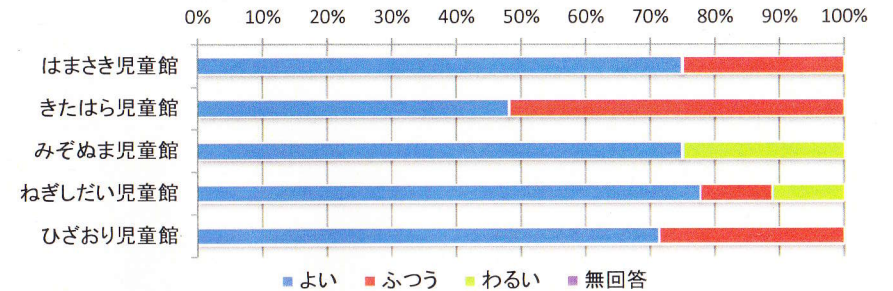

3 施設利用回数

	週3回以上	週1回	月1回	年数回	はじめて	無回答	合計
はまさき児童館	2人	1人	1人	0人	0人	0人	4人
きたはら児童館	1人	6人	10人	9人	1人	0人	27人
みぞぬま児童館	0人	2人	2人	3人	0人	1人	8人
ねぎしだい児童館	1人	4人	1人	3人	0人	0人	9人
ひざおり児童館	1人	5人	3人	4人	0人	1人	14人
合計	5人	18人	17人	19人	1人	2人	62人

平成29年度 児童館利用者アンケート全館集計結果【中高生】

4 児童館を知ったきっかけ

	近隣在住	HP	友人家族から	学校	ポスターおたより	その他	無回答	合計
はまさき児童館	1人	0人	2人	0人	0人	0人	1人	4人
きたはら児童館	13人	0人	13人	0人	0人	1人	0人	27人
みぞぬま児童館	5人	0人	1人	2人	1人	0人	1人	10人
ねぎしだい児童館	6人	0人	2人	1人	0人	0人	0人	9人
ひざおり児童館	6人	0人	6人	1人	0人	1人	0人	14人
合計	31人	0人	24人	4人	1人	2人	2人	64人

おたより場所:

ポスター場所:

その他 ・通りがかって

Q2 管理運営についての満足度

1部屋の使いやすさ

	よい	ふつう	わるい	無回答	合計
はまさき児童館	3人	1人	0人	0人	4人
きたはら児童館	18人	9人	0人	0人	27人
みぞぬま児童館	7人	1人	0人	0人	8人
ねぎしだい児童館	8人	1人	0人	0人	9人
ひざおり児童館	8人	6人	0人	0人	14人
合計	44人	18人	0人	0人	62人

2遊具の数・種類

	よい	ふつう	わるい	無回答	合計
はまさき児童館	3人	1人	0人	0人	4人
きたはら児童館	13人	14人	0人	0人	27人
みぞぬま児童館	6人	0人	2人	0人	8人
ねぎしだい児童館	7人	1人	1人	0人	9人
ひざおり児童館	10人	4人	0人	0人	14人
合計	39人	20人	3人	0人	62人

平成29年度 児童館利用者アンケート全館集計結果【中高生】

3遊び・行事・お祭りの楽しさ