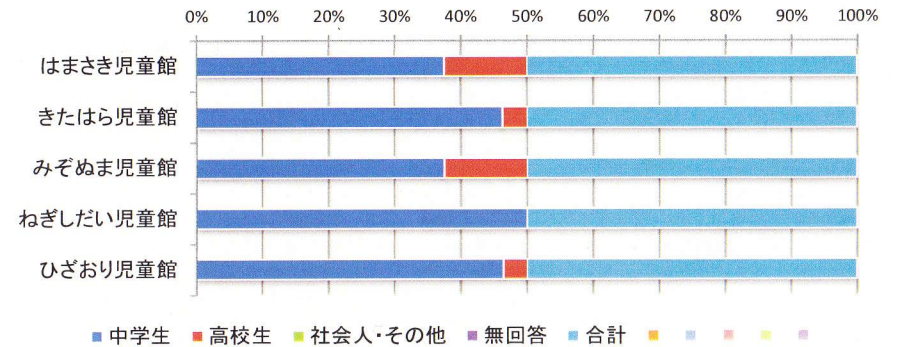

その他

・先生と話すこと ・本 ・たけうま ・ぬりえ ・バスケ

Q2 施設の再利用について

今後も児童館を利用したいですか。

	はい	いいえ	無回答	合計
はまさき児童館	63人	0人	5人	68人
きたはら児童館	73人	0人	0人	73人
みぞぬま児童館	78人	3人	12人	93人
ねぎしだい児童館	78人	3人	10人	91人
ひざおり児童館	77人	1人	8人	86人
合計	369人	7人	35人	411人

いいえの理由

平成29年度 児童館利用者アンケート全館集計結果 【中高生】

Q1 記入者について

1 性別

	男	女	無回答	合計
はまさき児童館	4人	0人	0人	4人
きたはら児童館	13人	14人	0人	27人
みぞぬま児童館	3人	5人	0人	8人
ねぎしだい児童館	5人	4人	0人	9人
ひざおり児童館	11人	3人	0人	14人
合計	36人	26人	0人	62人

2 学年

	中学生	高校生	社会人・その他	無回答	合計
はまさき児童館	3人	1人	0人	0人	4人
きたはら児童館	25人	2人	0人	0人	27人
みぞぬま児童館	6人	2人	0人	0人	8人
ねぎしだい児童館	9人	0人	0人	0人	9人
ひざおり児童館	13人	1人	0人	0人	14人
合計	56人	6人	0人	0人	62人

3 施設利用回数

	週3回以上	週1回	月1回	年数回	はじめて	無回答	合計
はまさき児童館	2人	1人	1人	0人	0人	0人	4人
きたはら児童館	1人	6人	10人	9人	1人	0人	27人
みぞぬま児童館	0人	2人	2人	3人	0人	1人	8人
ねぎしだい児童館	1人	4人	1人	3人	0人	0人	9人
ひざおり児童館	1人	5人	3人	4人	0人	1人	14人
合計	5人	18人	17人	19人	1人	2人	62人