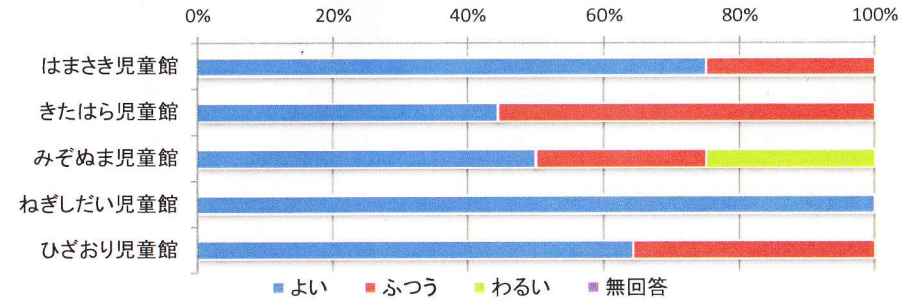

おたより場所:

ポスター場所:

その他 ・通りがかって

Q2 管理運営についての満足度

1部屋の使いやすさ

	よい	ふつう	わるい	無回答	合計
はまさき児童館	3人	1人	0人	0人	4人
きたはら児童館	18人	9人	0人	0人	27人
みぞぬま児童館	7人	1人	0人	0人	8人
ねぎしだい児童館	8人	1人	0人	0人	9人
ひざおり児童館	8人	6人	0人	0人	14人
合計	44人	18人	0人	0人	62人

2遊具の数・種類

	よい	ふつう	わるい	無回答	合計
はまさき児童館	3人	1人	0人	0人	4人
きたはら児童館	13人	14人	0人	0人	27人
みぞぬま児童館	6人	0人	2人	0人	8人
ねぎしだい児童館	7人	1人	1人	0人	9人
ひざおり児童館	10人	4人	0人	0人	14人
合計	39人	20人	3人	0人	62人

平成29年度 児童館利用者アンケート全館集計結果【中高生】

3遊び・行事・お祭りの楽しさ

	よい	ふつう	わるい	無回答	合計
はまさき児童館	3人	1人	0人	0人	4人
きたはら児童館	12人	15人	0人	0人	27人
みぞぬま児童館	4人	2人	2人	0人	8人
ねぎしだい児童館	9人	0人	0人	0人	9人
ひざおり児童館	9人	5人	0人	0人	14人
合計	37人	23人	2人	0人	62人

4児童館の衛生・清潔感

	よい	ふつう	わるい	無回答	合計
はまさき児童館	3人	1人	0人	0人	4人
きたはら児童館	18人	9人	0人	0人	27人
みぞぬま児童館	6人	1人	0人	1人	8人
ねぎしだい児童館	8人	1人	0人	0人	9人
ひざおり児童館	9人	5人	0人	0人	14人
合計	44人	17人	0人	1人	62人