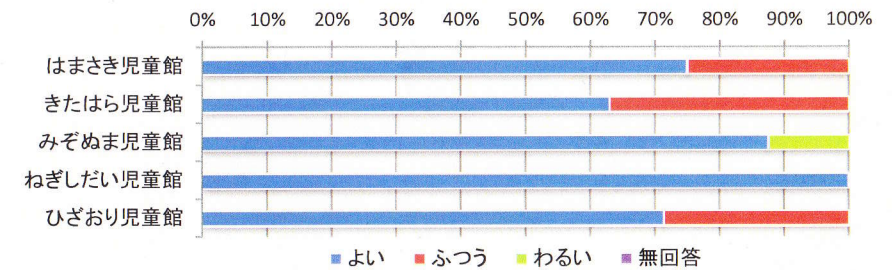

2遊具の数・種類

	よい	ふつう	わるい	無回答	合計
はまさき児童館	3人	1人	0人	0人	4人
きたはら児童館	13人	14人	0人	0人	27人
みぞぬま児童館	6人	0人	2人	0人	8人
ねぎしだい児童館	7人	1人	1人	0人	9人
ひざおり児童館	10人	4人	0人	0人	14人
合計	39人	20人	3人	0人	62人

平成29年度 児童館利用者アンケート全館集計結果【中高生】

3遊び・行事・お祭りの楽しさ

	よい	ふつう	わるい	無回答	合計
はまさき児童館	3人	1人	0人	0人	4人
きたはら児童館	12人	15人	0人	0人	27人
みぞぬま児童館	4人	2人	2人	0人	8人
ねぎしだい児童館	9人	0人	0人	0人	9人
ひざおり児童館	9人	5人	0人	0人	14人
合計	37人	23人	2人	0人	62人

4児童館の衛生・清潔感

	よい	ふつう	わるい	無回答	合計
はまさき児童館	3人	1人	0人	0人	4人
きたはら児童館	18人	9人	0人	0人	27人
みぞぬま児童館	6人	1人	0人	1人	8人
ねぎしだい児童館	8人	1人	0人	0人	9人
ひざおり児童館	9人	5人	0人	0人	14人
合計	44人	17人	0人	1人	62人

5児童館の安全・安心感

	よい	ふつう	わるい	無回答	合計
はまさき児童館	3人	1人	0人	0人	4人
きたはら児童館	17人	10人	0人	0人	27人
みぞぬま児童館	7人	0人	1人	0人	8人
ねぎしだい児童館	9人	0人	0人	0人	9人
ひざおり児童館	10人	4人	0人	0人	14人
合計	46人	15人	1人	0人	62人

6職員の態度・接し方

	よい	ふつう	わるい	無回答	合計
はまさき児童館	3人	1人	0人	0人	4人
きたはら児童館	19人	8人	0人	0人	27人
みぞぬま児童館	7人	1人	0人	0人	8人
ねぎしだい児童館	7人	1人	1人	0人	9人
ひざおり児童館	11人	3人	0人	0人	14人
合計	47人	14人	1人	0人	62人