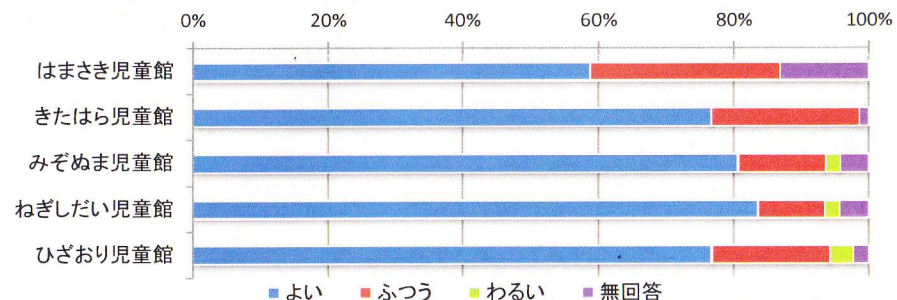

平成29年度 児童館利用者アンケート全館集計結果 【小学生】

4 児童館を知ったきっかけ(小学5・6年のみ)

	近隣在住	HP	友人家族から	学校	ポスターおたより	その他	無回答	合計
はまさき児童館	6人	0人	5人	1人	0人	0人	3人	15人
きたはら児童館	16人	0人	7人	0人	0人	0人	0人	23人
みぞぬま児童館	21人	0人	13人	7人	1人	0人	2人	44人
ねぎしだい児童館	21人	2人	13人	5人	0人	1人	1人	43人
ひざおり児童館	22人	0人	9人	2人	0人	0人	0人	33人
合計	86人	2人	47人	15人	1人	1人	6人	158人

おたより場所:

ポスター場所:

その他

Q3 管理運営についての満足度

1部屋の使いやすさ

	よい	ふつう	わるい	無回答	合計
はまさき児童館	53人	15人	0人	0人	68人
きたはら児童館	59人	14人	0人	0人	73人
みぞぬま児童館	75人	18人	0人	0人	93人
ねぎしだい児童館	74人	15人	2人	0人	91人
ひざおり児童館	67人	19人	0人	0人	86人
合計	328人	81人	2人	0人	411人

2遊具の数・種類

	よい	ふつう	わるい	無回答	合計
はまさき児童館	50人	17人	1人	0人	68人
きたはら児童館	40人	32人	1人	0人	73人
みぞぬま児童館	65人	25人	3人	0人	93人
ねぎしだい児童館	64人	25人	2人	0人	91人
ひざおり児童館	62人	21人	3人	0人	86人
合計	281人	120人	10人	0人	411人

平成29年度 児童館利用者アンケート全館集計結果【小学生】

3遊び・行事・お祭りの楽しさ

	よい	ふつう	わるい	無回答	合計
はまさき児童館	40人	19人	0人	9人	68人
きたはら児童館	56人	16人	0人	1人	73人
みぞぬま児童館	75人	12人	2人	4人	93人
ねぎしだい児童館	76人	9人	2人	4人	91人
ひざおり児童館	66人	15人	3人	2人	86人
合計	313人	71人	7人	20人	411人

4児童館の衛生・清潔感

	よい	ふつう	わるい	無回答	合計
はまさき児童館	49人	19人	0人	0人	68人
きたはら児童館	59人	14人	0人	0人	73人
みぞぬま児童館	78人	15人	0人	0人	93人
ねぎしだい児童館	77人	13人	1人	0人	91人
ひざおり児童館	68人	15人	3人	0人	86人
合計	331人	76人	4人	0人	411人