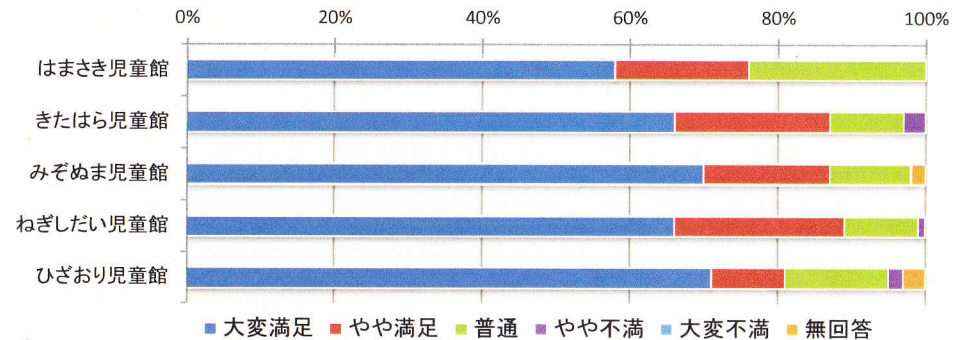

	週3回以上	週1回	月1回	年数回	はじめて	無回答	合計
はまさき児童館	3人	34人	43人	10人	10人	0人	100人
きたはら児童館	23人	51人	21人	3人	2人	0人	100人
みぞぬま児童館	13人	42人	32人	9人	3人	1人	100人
ねぎしだい児童館	12人	28人	46人	11人	2人	1人	100人
ひざおり児童館	9人	43人	34人	7人	5人	2人	100人
合計	60人	198人	176人	40人	22人	4人	500人

平成29年度 児童館利用者アンケート全館集計結果【保護者】

⑤ 児童館を知ったきっかけ

	HP	広報誌	おたより	事業ポスター	知人から	近隣	その他	無回答	合計
はまさき児童館	31人	3人	20人	1人	17人	25人	2人	1人	100人
きたはら児童館	30人	3人	11人	0人	12人	39人	4人	1人	100人
みぞぬま児童館	21人	6人	17人	0人	16人	47人	3人	2人	112人
ねぎしだい児童館	14人	8人	10人	0人	18人	52人	4人	1人	107人
ひざおり児童館	18人	1人	12人	0人	30人	36人	7人	1人	105人
合計	114人	21人	70人	1人	93人	199人	20人	6人	524人

おたより場所： ・他の児童館 ・市役所 ・支援センター ・回覧板 ・ネット

ポスター場所：

その他 ・家族に聞いた ・習い事に近い ・忘れた ・黒目川さくら祭り ・幼稚園が近い ・保健センターからの案内 ・公民館でリミックをしていたとき ・保健師から聞いた ・上の子のときに来ていた ・孫の親 ・1ヶ月検診

Q2 児童館の管理運営についてお聞きます。

満足度調査

1) 児童館の入りやすさ

	大変満足	やや満足	普通	やや不満	大変不満	無回答	合計
はまさき児童館	58人	18人	24人	0人	0人	0人	100人
きたはら児童館	66人	21人	10人	3人	0人	0人	100人
みぞぬま児童館	70人	17人	11人	0人	0人	2人	100人
ねぎしだい児童館	66人	23人	10人	1人	0人	0人	100人
ひざおり児童館	71人	10人	14人	2人	0人	3人	100人
合計	331人	89人	69人	6人	0人	5人	500人

2) 部屋の使いやすさ

	大変満足	やや満足	普通	やや不満	大変不満	無回答	合計
はまさき児童館	40人	32人	19人	9人	0人	0人	100人
きたはら児童館	44人	41人	15人	0人	0人	0人	100人
みぞぬま児童館	76人	21人	3人	0人	0人	0人	100人
ねぎしだい児童館	60人	27人	13人	0人	0人	0人	100人
ひざおり児童館	62人	23人	10人	3人	0人	2人	100人
合計	282人	144人	60人	12人	0人	2人	500人