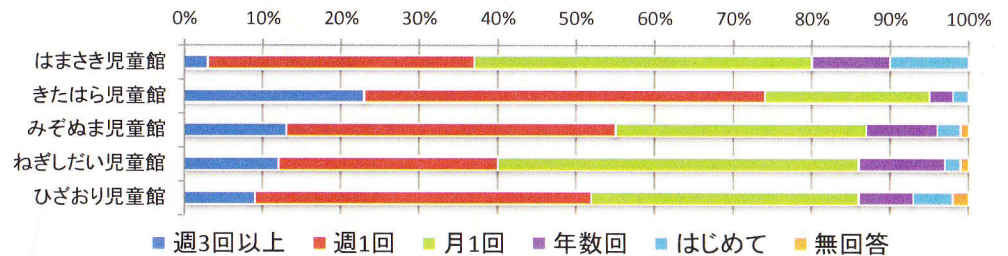

平成29年度 児童館利用者アンケート全館集計結果【保護者】

Q1 記入者について

① 性別

	男	女	無回答	合計
はまさき児童館	7人	93人	0人	100人
きたはら児童館	1人	99人	0人	100人
みぞぬま児童館	7人	93人	0人	100人
ねぎしだい児童館	21人	79人	0人	100人
ひざおり児童館	3人	97人	0人	100人
合計	39人	461人	0人	500人

② 年代

	10代	20代	30代	40代	50代	60歳以上	無回答	合計
はまさき児童館	1人	18人	60人	19人	1人	1人	0人	100人
きたはら児童館	20人	67人	12人	0人	0人	1人	0人	100人
みぞぬま児童館	0人	14人	66人	13人	1人	6人	0人	100人
ねぎしだい児童館	1人	9人	59人	27人	4人	0人	0人	100人
ひざおり児童館	1人	14人	68人	13人	1人	2人	1人	100人
合計	23人	122人	265人	72人	7人	10人	1人	500人

③ 一緒に来た児童(複数回答可)

	乳幼児	小学生	中学生以上	無回答	合計
はまさき児童館	98人	4人	1人	0人	103人
きたはら児童館	97人	5人	0人	0人	102人
みぞぬま児童館	99人	0人	0人	1人	100人
ねぎしだい児童館	87人	24人	0人	2人	113人
ひざおり児童館	95人	9人	0人	1人	105人
合計	476人	42人	1人	4人	523人

④ 施設の利用回数

	週3回以上	週1回	月1回	年数回	はじめて	無回答	合計
はまさき児童館	3人	34人	43人	10人	10人	0人	100人
きたはら児童館	23人	51人	21人	3人	2人	0人	100人
みぞぬま児童館	13人	42人	32人	9人	3人	1人	100人
ねぎしだい児童館	12人	28人	46人	11人	2人	1人	100人
ひざおり児童館	9人	43人	34人	7人	5人	2人	100人
合計	60人	198人	176人	40人	22人	4人	500人