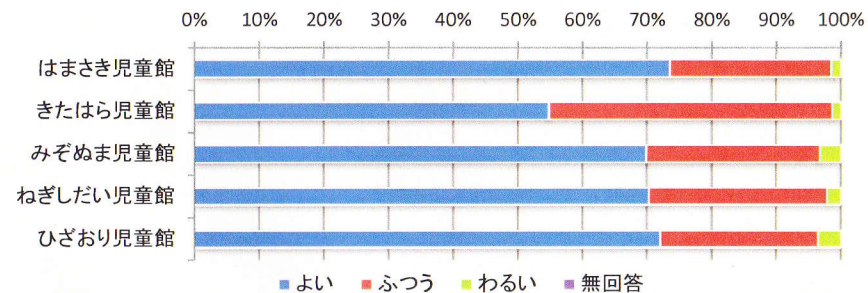

3 施設利用回数

	週3回以上	週1回	月1回	年数回	はじめて	無回答	合計
はまさき児童館	21人	15人	13人	12人	4人	3人	68人
きたはら児童館	29人	31人	8人	5人	0人	0人	73人
みぞぬま児童館	19人	48人	15人	9人	1人	1人	93人
ねぎしだい児童館	12人	48人	13人	13人	1人	4人	91人
ひざおり児童館	29人	33人	21人	1人	0人	2人	86人
合計	110人	175人	70人	40人	6人	10人	411人

平成29年度 児童館利用者アンケート全館集計結果 【小学生】

4 児童館を知ったきっかけ(小学5・6年のみ)

	近隣在住	HP	友人家族から	学校	ポスターおたより	その他	無回答	合計
はまさき児童館	6人	0人	5人	1人	0人	0人	3人	15人
きたはら児童館	16人	0人	7人	0人	0人	0人	0人	23人
みぞぬま児童館	21人	0人	13人	7人	1人	0人	2人	44人
ねぎしだい児童館	21人	2人	13人	5人	0人	1人	1人	43人
ひざおり児童館	22人	0人	9人	2人	0人	0人	0人	33人
合計	86人	2人	47人	15人	1人	1人	6人	158人

おたより場所:

ポスター場所:

その他

Q3 管理運営についての満足度

1部屋の使いやすさ

	よい	ふつう	わるい	無回答	合計
はまさき児童館	53人	15人	0人	0人	68人
きたはら児童館	59人	14人	0人	0人	73人
みぞぬま児童館	75人	18人	0人	0人	93人
ねぎしだい児童館	74人	15人	2人	0人	91人
ひざおり児童館	67人	19人	0人	0人	86人
合計	328人	81人	2人	0人	411人

2遊具の数・種類

	よい	ふつう	わるい	無回答	合計
はまさき児童館	50人	17人	1人	0人	68人
きたはら児童館	40人	32人	1人	0人	73人
みぞぬま児童館	65人	25人	3人	0人	93人
ねぎしだい児童館	64人	25人	2人	0人	91人
ひざおり児童館	62人	21人	3人	0人	86人
合計	281人	120人	10人	0人	411人

平成29年度 児童館利用者アンケート全館集計結果【小学生】