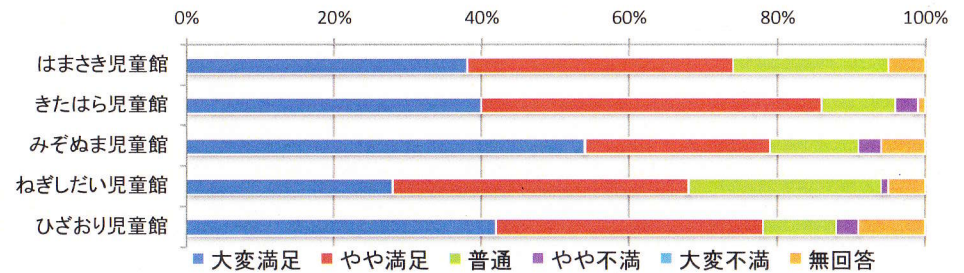

4) 事業や行事の数・内容

	大変満足	やや満足	普通	やや不満	大変不満	無回答	合計
はまさき児童館	38人	36人	21人	0人	0人	5人	100人
きたはら児童館	40人	46人	10人	3人	0人	1人	100人
みぞぬま児童館	54人	25人	12人	3人	0人	6人	100人
ねぎしだい児童館	28人	40人	26人	1人	0人	5人	100人
ひざおり児童館	42人	36人	10人	3人	0人	9人	100人
合計	202人	183人	79人	10人	0人	26人	500人