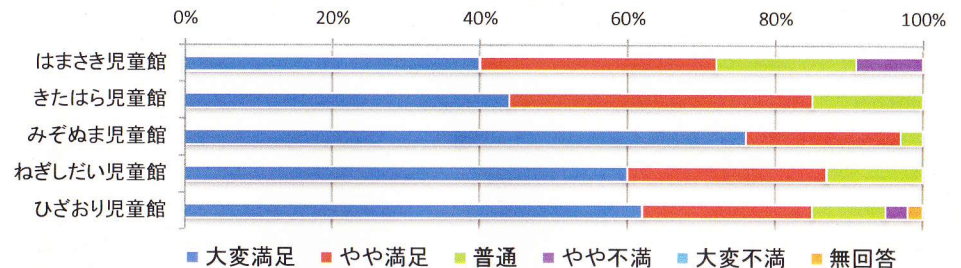

	週3回以上	週1回	月1回	年数回	はじめて	無回答	合計
はまさき児童館	3人	34人	43人	10人	10人	0人	100人
きたはら児童館	23人	51人	21人	3人	2人	0人	100人
みぞぬま児童館	13人	42人	32人	9人	3人	1人	100人
ねぎしだい児童館	12人	28人	46人	11人	2人	1人	100人
ひざおり児童館	9人	43人	34人	7人	5人	2人	100人
合計	60人	198人	176人	40人	22人	4人	500人

平成29年度 児童館利用者アンケート全館集計結果【保護者】

⑤ 児童館を知ったきっかけ

	HP	広報誌	おたより	事業ポスター	知人から	近隣	その他	無回答	合計
はまさき児童館	31人	3人	20人	1人	17人	25人	2人	1人	100人
きたはら児童館	30人	3人	11人	0人	12人	39人	4人	1人	100人
みぞぬま児童館	21人	6人	17人	0人	16人	47人	3人	2人	112人
ねぎしだい児童館	14人	8人	10人	0人	18人	52人	4人	1人	107人
ひざおり児童館	18人	1人	12人	0人	30人	36人	7人	1人	105人
合計	114人	21人	70人	1人	93人	199人	20人	6人	524人

おたより場所： ・他の児童館 ・市役所 ・支援センター ・回覧板 ・ネット

ポスター場所：

その他 ・家族に聞いた ・習い事に近い ・忘れた ・黒目川さくら祭り ・幼稚園が近い ・保健センターからの案内 ・公民館でリミックをしていたとき ・保健師から聞いた ・上の子のときに来ていた ・孫の親 ・1ヶ月検診

Q2 児童館の管理運営についてお聞きます。

満足度調査

1) 児童館の入りやすさ

	大変満足	やや満足	普通	やや不満	大変不満	無回答	合計
はまさき児童館	58人	18人	24人	0人	0人	0人	100人
きたはら児童館	66人	21人	10人	3人	0人	0人	100人
みぞぬま児童館	70人	17人	11人	0人	0人	2人	100人
ねぎしだい児童館	66人	23人	10人	1人	0人	0人	100人
ひざおり児童館	71人	10人	14人	2人	0人	3人	100人
合計	331人	89人	69人	6人	0人	5人	500人

2) 部屋の使いやすさ

	大変満足	やや満足	普通	やや不満	大変不満	無回答	合計
はまさき児童館	40人	32人	19人	9人	0人	0人	100人
きたはら児童館	44人	41人	15人	0人	0人	0人	100人
みぞぬま児童館	76人	21人	3人	0人	0人	0人	100人
ねぎしだい児童館	60人	27人	13人	0人	0人	0人	100人
ひざおり児童館	62人	23人	10人	3人	0人	2人	100人
合計	282人	144人	60人	12人	0人	2人	500人