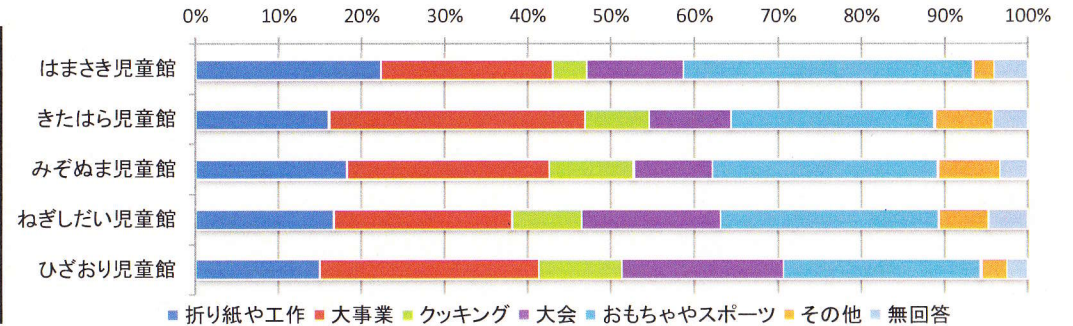

3遊び・行事・お祭りの楽しさ

	よい	ふつう	わるい	無回答	合計
はまさき児童館	40人	19人	0人	9人	68人
きたはら児童館	56人	16人	0人	1人	73人
みぞぬま児童館	75人	12人	2人	4人	93人
ねぎしだい児童館	76人	9人	2人	4人	91人
ひざおり児童館	66人	15人	3人	2人	86人
合計	313人	71人	7人	20人	411人

4児童館の衛生・清潔感

	よい	ふつう	わるい	無回答	合計
はまさき児童館	49人	19人	0人	0人	68人
きたはら児童館	59人	14人	0人	0人	73人
みぞぬま児童館	78人	15人	0人	0人	93人
ねぎしだい児童館	77人	13人	1人	0人	91人
ひざおり児童館	68人	15人	3人	0人	86人
合計	331人	76人	4人	0人	411人

5児童館の安全・安心感

	よい	ふつう	わるい	無回答	合計
はまさき児童館	55人	13人	0人	0人	68人
きたはら児童館	65人	8人	0人	0人	73人
みぞぬま児童館	83人	10人	0人	0人	93人
ねぎしだい児童館	81人	10人	0人	0人	91人
ひざおり児童館	73人	12人	0人	1人	86人
合計	357人	53人	0人	1人	411人

6職員の態度・接し方

	よい	ふつう	わるい	無回答	合計
はまさき児童館	60人	8人	0人	0人	68人
きたはら児童館	65人	8人	0人	0人	73人
みぞぬま児童館	85人	8人	0人	0人	93人
ねぎしだい児童館	80人	10人	0人	1人	91人
ひざおり児童館	75人	11人	0人	0人	86人
合計	365人	45人	0人	1人	411人

平成29年度 児童館利用者アンケート全館集計結果【小学生】

7児童館の満足度

	よい	ふつう	わるい	無回答	合計
はまさき児童館	51人	17人	0人	0人	68人
きたはら児童館	63人	10人	0人	0人	73人
みぞぬま児童館	80人	13人	0人	0人	93人
ねぎしだい児童館	81人	9人	1人	0人	91人
ひざおり児童館	74人	12人	0人	0人	86人
合計	349人	61人	1人	0人	411人

Q4 あなたが児童館で楽しかったこと・遊びはなんですか？(複数回答可)

	折り紙や工作	大事業	クッキング	大会	おもちゃやスポーツ	その他	無回答	合計
はまさき児童館	27人	25人	5人	14人	42人	3人	5人	121人
きたはら児童館	23人	44人	11人	14人	35人	10人	6人	143人
みぞぬま児童館	27人	36人	15人	14人	40人	11人	5人	148人
ねぎしだい児童館	28人	36人	14人	28人	44人	10人	8人	168人
ひざおり児童館	24人	42人	16人	31人	38人	5人	4人	160人
合計	129人	183人	61人	101人	199人	39人	28人	740人