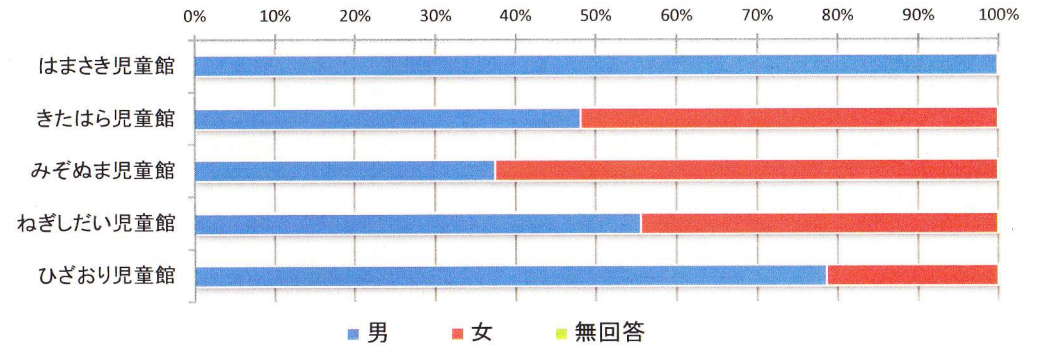

Q4 あなたが児童館で楽しかったこと・遊びはなんですか？(複数回答可)

	折り紙や工作	大事業	クッキング	大会	おもちゃやスポーツ	その他	無回答	合計
はまさき児童館	27人	25人	5人	14人	42人	3人	5人	121人
きたはら児童館	23人	44人	11人	14人	35人	10人	6人	143人
みぞぬま児童館	27人	36人	15人	14人	40人	11人	5人	148人
ねぎしだい児童館	28人	36人	14人	28人	44人	10人	8人	168人
ひざおり児童館	24人	42人	16人	31人	38人	5人	4人	160人
合計	129人	183人	61人	101人	199人	39人	28人	740人

その他

・先生と話すこと ・本 ・たけうま ・ぬりえ ・バスケ

Q2 施設の再利用について

今後も児童館を利用したいですか。

	はい	いいえ	無回答	合計
はまさき児童館	63人	0人	5人	68人
きたはら児童館	73人	0人	0人	73人
みぞぬま児童館	78人	3人	12人	93人
ねぎしだい児童館	78人	3人	10人	91人
ひざおり児童館	77人	1人	8人	86人
合計	369人	7人	35人	411人

いいえの理由

平成29年度 児童館利用者アンケート全館集計結果 【中高生】

Q1 記入者について

1 性別

	男	女	無回答	合計
はまさき児童館	4人	0人	0人	4人
きたはら児童館	13人	14人	0人	27人
みぞぬま児童館	3人	5人	0人	8人
ねぎしだい児童館	5人	4人	0人	9人
ひざおり児童館	11人	3人	0人	14人
合計	36人	26人	0人	62人

2 学年

	中学生	高校生	社会人・その他	無回答	合計
はまさき児童館	3人	1人	0人	0人	4人
きたはら児童館	25人	2人	0人	0人	27人
みぞぬま児童館	6人	2人	0人	0人	8人
ねぎしだい児童館	9人	0人	0人	0人	9人
ひざおり児童館	13人	1人	0人	0人	14人
合計	56人	6人	0人	0人	62人

3 施設利用回数

	週3回以上	週1回	月1回	年数回	はじめて	無回答	合計
はまさき児童館	2人	1人	1人	0人	0人	0人	4人
きたはら児童館	1人	6人	10人	9人	1人	0人	27人
みぞぬま児童館	0人	2人	2人	3人	0人	1人	8人
ねぎしだい児童館	1人	4人	1人	3人	0人	0人	9人
ひざおり児童館	1人	5人	3人	4人	0人	1人	14人
合計	5人	18人	17人	19人	1人	2人	62人