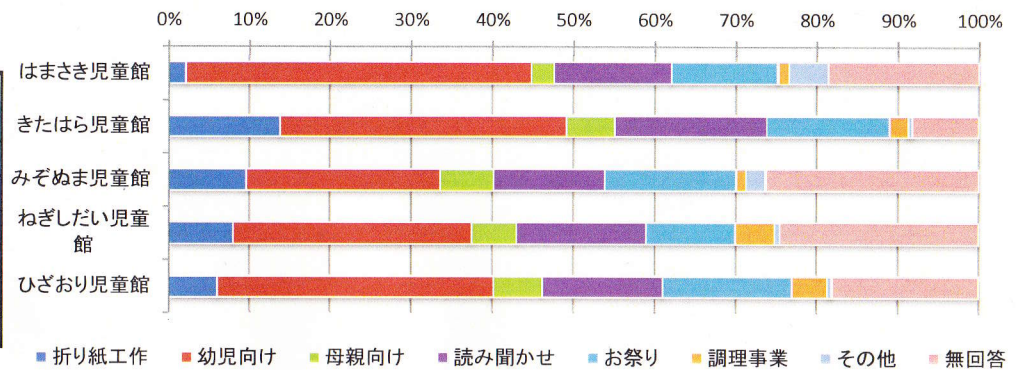

8) お子さまの総合的な満足度

	大変満足	やや満足	普通	やや不満	大変不満	無回答	合計
はまさき児童館	50人	36人	13人	0人	0人	1人	100人
きたはら児童館	55人	38人	6人	0人	0人	1人	100人
みぞぬま児童館	79人	18人	3人	0人	0人	0人	100人
ねぎしだい児童館	61人	31人	4人	2人	0人	2人	100人
ひざおり児童館	58人	32人	3人	0人	0人	7人	100人
合計	303人	155人	29人	2人	0人	11人	500人

9) ご自身の総合的な満足度

	大変満足	やや満足	普通	やや不満	大変不満	無回答	合計
はまさき児童館	48人	39人	12人	0人	0人	1人	100人
きたはら児童館	51人	44人	4人	0人	0人	1人	100人
みぞぬま児童館	73人	24人	3人	0人	0人	0人	100人
ねぎしだい児童館	50人	39人	8人	1人	0人	0人	98人
ひざおり児童館	56人	37人	5人	0人	0人	2人	100人
合計	278人	183人	32人	1人	0人	4人	498人

Q3 児童館の事業についてお聞きします。

①下記の事業に参加したことはありますか？(複数回答可)

	折り紙工作	幼児向け	母親向け	読み聞かせ	お祭り	調理事業	その他	無回答	合計
はまさき児童館	3人	62人	4人	21人	19人	2人	7人	27人	145人
きたはら児童館	30人	77人	13人	41人	33人	5人	1人	18人	218人
みぞぬま児童館	16人	40人	11人	23人	27人	2人	4人	44人	167人
ねぎしだい児童館	13人	48人	9人	26人	18人	8人	1人	40人	163人
ひざおり児童館	11人	62人	11人	27人	29人	8人	1人	33人	182人
合計	73人	289人	48人	138人	126人	25人	14人	162人	875人

その他 ・大学生によるレクリエーション ・おばけやしき

平成29年度 児童館利用者アンケート全館集計結果【保護者】

②下記の事業で一番楽しかったのはどの事業ですか？(複数回答可)

	折り紙工作	幼児向け	母親向け	読み聞かせ	お祭り	調理事業	その他	無回答	合計
はまさき児童館	2人	50人	1人	5人	15人	1人	4人	35人	113人
きたはら児童館	5人	74人	8人	10人	16人	5人	1人	20人	139人
みぞぬま児童館	4人	33人	8人	9人	22人	0人	2人	47人	125人
ねぎしだい児童館	6人	38人	4人	5人	10人	7人	0人	47人	117人
ひざおり児童館	4人	50人	7人	3人	19人	5人	1人	35人	124人
合計	21人	245人	28人	32人	82人	18人	8人	184人	618人