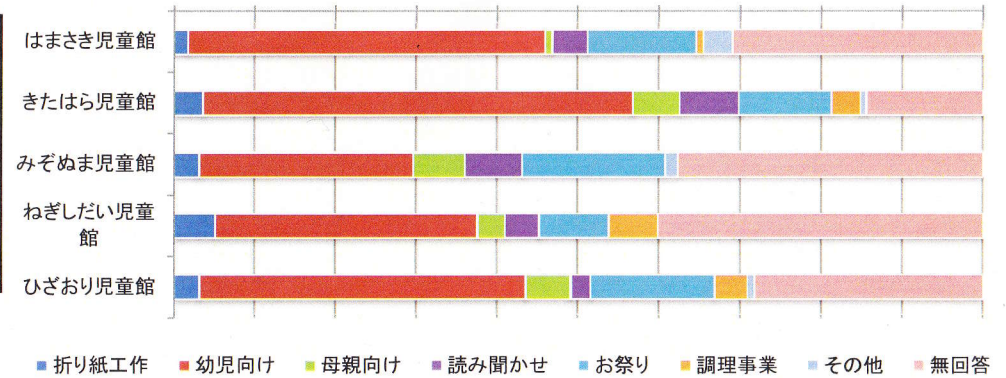

Q3 児童館の事業についてお聞きします。

①下記の事業に参加したことはありますか？(複数回答可)

	折り紙工作	幼児向け	母親向け	読み聞かせ	お祭り	調理事業	その他	無回答	合計
はまさき児童館	3人	62人	4人	21人	19人	2人	7人	27人	145人
きたはら児童館	30人	77人	13人	41人	33人	5人	1人	18人	218人
みぞぬま児童館	16人	40人	11人	23人	27人	2人	4人	44人	167人
ねぎしだい児童館	13人	48人	9人	26人	18人	8人	1人	40人	163人
ひざおり児童館	11人	62人	11人	27人	29人	8人	1人	33人	182人
合計	73人	289人	48人	138人	126人	25人	14人	162人	875人

その他 ・大学生によるレクリエーション ・おばけやしき

平成29年度 児童館利用者アンケート全館集計結果【保護者】

②下記の事業で一番楽しかったのはどの事業ですか？(複数回答可)

	折り紙工作	幼児向け	母親向け	読み聞かせ	お祭り	調理事業	その他	無回答	合計
はまさき児童館	2人	50人	1人	5人	15人	1人	4人	35人	113人
きたはら児童館	5人	74人	8人	10人	16人	5人	1人	20人	139人
みぞぬま児童館	4人	33人	8人	9人	22人	0人	2人	47人	125人
ねぎしだい児童館	6人	38人	4人	5人	10人	7人	0人	47人	117人
ひざおり児童館	4人	50人	7人	3人	19人	5人	1人	35人	124人
合計	21人	245人	28人	32人	82人	18人	8人	184人	618人

その他

・大学生によるレクリエーション ・おばけやしき

0% 10% 20% 30% 40% 50% 60% 70% 80% 90% 100%

③増やして欲しい事業等児童館で求めるものはありますか？

	親子のふれあい	手遊び	ダンス	ごっこ遊び	工作	母同士のおしゃべりタイム	専門家の話	育児相談	その他	無回答	合計
はまさき児童館	27人	31人	40人	9人	14人	13人	7人	12人	5人	23人	181人
きたはら児童館	43人	27人	42人	11人	16人	19人	16人	8人	8人	10人	200人
みぞぬま児童館	17人	18人	40人	11人	13人	4人	14人	9人	4人	34人	164人
ねぎしだい児童館	28人	18人	23人	9人	17人	5人	18人	12人	4人	31人	165人
ひざおり児童館	25人	22人	42人	10人	17人	9人	16人	7人	4人	24人	176人
合計	140人	116人	187人	50人	77人	50人	71人	48人	25人	122人	886人

その他

・ベビーマッサージ ・ベビーヨガ ・アリーナでの事業 ・リズムック ・アフターピクス
 ・英語や楽器 ・母親向け事業 ・調理 ・地域の人とのふれあい ・育児相談(小学生)

0% 10% 20% 30% 40% 50% 60% 70% 80% 90% 100%

平成29年度 児童館利用者アンケート全館集計結果 【保護者】

Q4 朝霞市社会福祉協議会についてお聞きします。

朝霞市の児童館が市の指定管理を受け「朝霞市社会福祉協議会」が運営していることを知っていましたか。