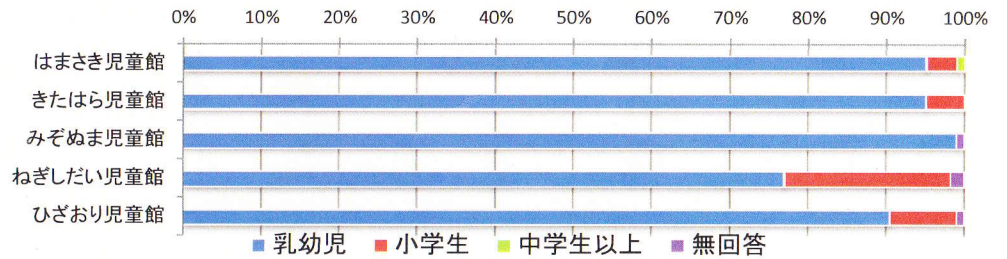

平成29年度 児童館利用者アンケート全館集計結果【保護者】

Q1 記入者について

① 性別

	男	女	無回答	合計
はまさき児童館	7人	93人	0人	100人
きたはら児童館	1人	99人	0人	100人
みぞぬま児童館	7人	93人	0人	100人
ねぎしだい児童館	21人	79人	0人	100人
ひざおり児童館	3人	97人	0人	100人
合計	39人	461人	0人	500人

② 年代

	10代	20代	30代	40代	50代	60歳以上	無回答	合計
はまさき児童館	1人	18人	60人	19人	1人	1人	0人	100人
きたはら児童館	20人	67人	12人	0人	0人	1人	0人	100人
みぞぬま児童館	0人	14人	66人	13人	1人	6人	0人	100人
ねぎしだい児童館	1人	9人	59人	27人	4人	0人	0人	100人
ひざおり児童館	1人	14人	68人	13人	1人	2人	1人	100人
合計	23人	122人	265人	72人	7人	10人	1人	500人

③ 一緒に来た児童(複数回答可)

	乳幼児	小学生	中学生以上	無回答	合計
はまさき児童館	98人	4人	1人	0人	103人
きたはら児童館	97人	5人	0人	0人	102人
みぞぬま児童館	99人	0人	0人	1人	100人
ねぎしだい児童館	87人	24人	0人	2人	113人
ひざおり児童館	95人	9人	0人	1人	105人
合計	476人	42人	1人	4人	523人

④ 施設の利用回数

	週3回以上	週1回	月1回	年数回	はじめて	無回答	合計
はまさき児童館	3人	34人	43人	10人	10人	0人	100人
きたはら児童館	23人	51人	21人	3人	2人	0人	100人
みぞぬま児童館	13人	42人	32人	9人	3人	1人	100人
ねぎしだい児童館	12人	28人	46人	11人	2人	1人	100人
ひざおり児童館	9人	43人	34人	7人	5人	2人	100人
合計	60人	198人	176人	40人	22人	4人	500人