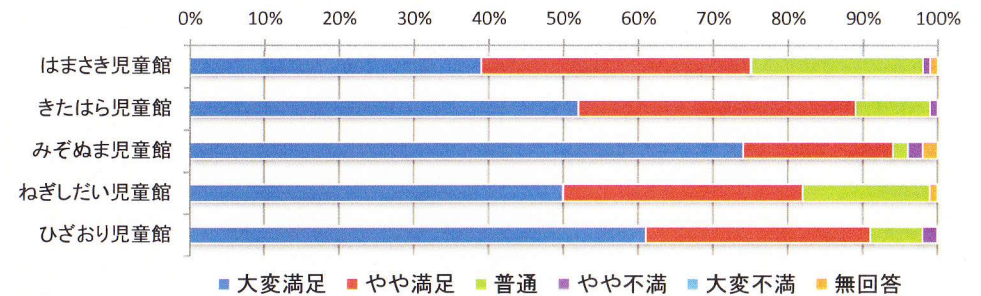

2) 部屋の使いやすさ

	大変満足	やや満足	普通	やや不満	大変不満	無回答	合計
はまさき児童館	40人	32人	19人	9人	0人	0人	100人
きたはら児童館	44人	41人	15人	0人	0人	0人	100人
みぞぬま児童館	76人	21人	3人	0人	0人	0人	100人
ねぎしだい児童館	60人	27人	13人	0人	0人	0人	100人
ひざおり児童館	62人	23人	10人	3人	0人	2人	100人
合計	282人	144人	60人	12人	0人	2人	500人

3) 遊具、備品の数・内容

	大変満足	やや満足	普通	やや不満	大変不満	無回答	合計
はまさき児童館	33人	41人	19人	4人	1人	2人	100人
きたはら児童館	40人	46人	11人	2人	0人	1人	100人
みぞぬま児童館	71人	27人	2人	0人	0人	0人	100人
ねぎしだい児童館	42人	35人	15人	6人	0人	2人	100人
ひざおり児童館	46人	37人	13人	2人	0人	2人	100人
合計	232人	186人	60人	14人	1人	7人	500人

4) 事業や行事の数・内容

	大変満足	やや満足	普通	やや不満	大変不満	無回答	合計
はまさき児童館	38人	36人	21人	0人	0人	5人	100人
きたはら児童館	40人	46人	10人	3人	0人	1人	100人
みぞぬま児童館	54人	25人	12人	3人	0人	6人	100人
ねぎしだい児童館	28人	40人	26人	1人	0人	5人	100人
ひざおり児童館	42人	36人	10人	3人	0人	9人	100人
合計	202人	183人	79人	10人	0人	26人	500人

5) 施設の清潔感・衛生面

	大変満足	やや満足	普通	やや不満	大変不満	無回答	合計
はまさき児童館	39人	36人	23人	1人	0人	1人	100人
きたはら児童館	52人	37人	10人	1人	0人	0人	100人
みぞぬま児童館	74人	20人	2人	2人	0人	2人	100人
ねぎしだい児童館	50人	32人	17人	0人	0人	1人	100人
ひざおり児童館	61人	30人	7人	2人	0人	0人	100人
合計	276人	155人	59人	6人	0人	4人	500人