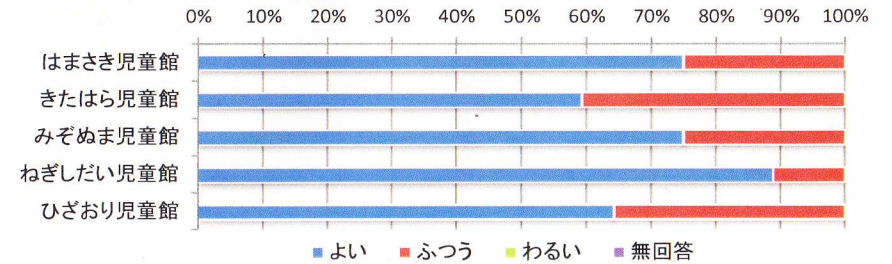

	よい	ふつう	わるい	無回答	合計
はまさき児童館	3人	1人	0人	0人	4人
きたはら児童館	12人	15人	0人	0人	27人
みぞぬま児童館	4人	2人	2人	0人	8人
ねぎしだい児童館	9人	0人	0人	0人	9人
ひざおり児童館	9人	5人	0人	0人	14人
合計	37人	23人	2人	0人	62人

4児童館の衛生・清潔感

	よい	ふつう	わるい	無回答	合計
はまさき児童館	3人	1人	0人	0人	4人
きたはら児童館	18人	9人	0人	0人	27人
みぞぬま児童館	6人	1人	0人	1人	8人
ねぎしだい児童館	8人	1人	0人	0人	9人
ひざおり児童館	9人	5人	0人	0人	14人
合計	44人	17人	0人	1人	62人

5児童館の安全・安心感

	よい	ふつう	わるい	無回答	合計
はまさき児童館	3人	1人	0人	0人	4人
きたはら児童館	17人	10人	0人	0人	27人
みぞぬま児童館	7人	0人	1人	0人	8人
ねぎしだい児童館	9人	0人	0人	0人	9人
ひざおり児童館	10人	4人	0人	0人	14人
合計	46人	15人	1人	0人	62人

6職員の態度・接し方

	よい	ふつう	わるい	無回答	合計
はまさき児童館	3人	1人	0人	0人	4人
きたはら児童館	19人	8人	0人	0人	27人
みぞぬま児童館	7人	1人	0人	0人	8人
ねぎしだい児童館	7人	1人	1人	0人	9人
ひざおり児童館	11人	3人	0人	0人	14人
合計	47人	14人	1人	0人	62人

平成29年度 児童館利用者アンケート全館集計結果【中高生】

7児童館の満足度

	よい	ふつう	わるい	無回答	合計
はまさき児童館	3人	1人	0人	0人	4人
きたはら児童館	16人	11人	0人	0人	27人
みぞぬま児童館	6人	2人	0人	0人	8人
ねぎしだい児童館	8人	1人	0人	0人	9人
ひざおり児童館	9人	5人	0人	0人	14人
合計	42人	20人	0人	0人	62人

Q3 あなたが児童館で楽しかったこと・遊びはなんですか？(複数回答可)