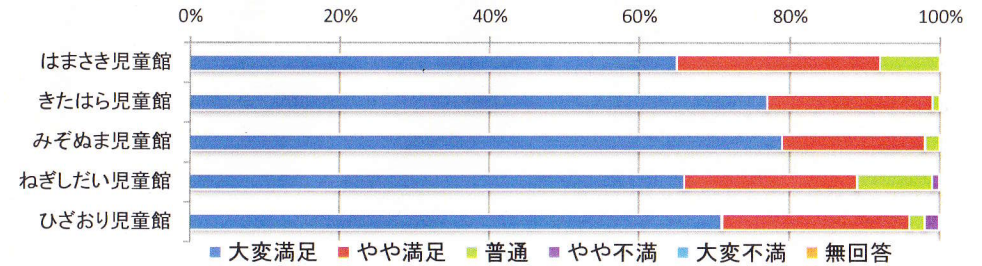

5) 施設の清潔感・衛生面

	大変満足	やや満足	普通	やや不満	大変不満	無回答	合計
はまさき児童館	39人	36人	23人	1人	0人	1人	100人
きたはら児童館	52人	37人	10人	1人	0人	0人	100人
みぞぬま児童館	74人	20人	2人	2人	0人	2人	100人
ねぎしだい児童館	50人	32人	17人	0人	0人	1人	100人
ひざおり児童館	61人	30人	7人	2人	0人	0人	100人
合計	276人	155人	59人	6人	0人	4人	500人

6) 施設の安全性

	大変満足	やや満足	普通	やや不満	大変不満	無回答	合計
はまさき児童館	50人	32人	15人	0人	0人	3人	100人
きたはら児童館	52人	36人	10人	1人	0人	1人	100人
みぞぬま児童館	74人	19人	5人	0人	0人	2人	100人
ねぎしだい児童館	50人	35人	11人	3人	0人	1人	100人
ひざおり児童館	54人	35人	9人	0人	0人	2人	100人
合計	280人	157人	50人	4人	0人	9人	500人

平成29年度 児童館利用者アンケート全館集計結果【保護者】

7) 職員の説明・態度・応対

	大変満足	やや満足	普通	やや不満	大変不満	無回答	合計
はまさき児童館	65人	27人	8人	0人	0人	0人	100人
きたはら児童館	77人	22人	1人	0人	0人	0人	100人
みぞぬま児童館	79人	19人	2人	0人	0人	0人	100人
ねぎしだい児童館	66人	23人	10人	1人	0人	0人	100人
ひざおり児童館	71人	25人	2人	2人	0人	0人	100人
合計	358人	116人	23人	3人	0人	0人	500人

8) お子さまの総合的な満足度

	大変満足	やや満足	普通	やや不満	大変不満	無回答	合計
はまさき児童館	50人	36人	13人	0人	0人	1人	100人
きたはら児童館	55人	38人	6人	0人	0人	1人	100人
みぞぬま児童館	79人	18人	3人	0人	0人	0人	100人
ねぎしだい児童館	61人	31人	4人	2人	0人	2人	100人
ひざおり児童館	58人	32人	3人	0人	0人	7人	100人
合計	303人	155人	29人	2人	0人	11人	500人