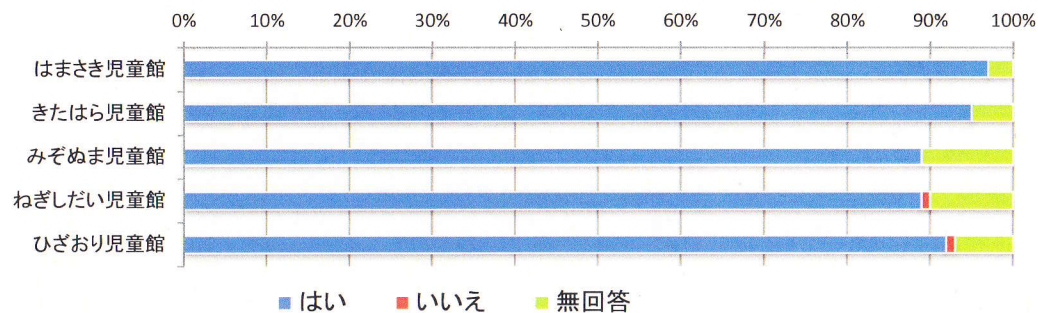

その他

・大学生によるレクリエーション ・おばけやしき

0% 10% 20% 30% 40% 50% 60% 70% 80% 90% 100%

③増やして欲しい事業等児童館で求めるものはありますか？

	親子のふれあい	手遊び	ダンス	ごっこ遊び	工作	母同士のおしゃべりタイム	専門家の話	育児相談	その他	無回答	合計
はまさき児童館	27人	31人	40人	9人	14人	13人	7人	12人	5人	23人	181人
きたはら児童館	43人	27人	42人	11人	16人	19人	16人	8人	8人	10人	200人
みぞぬま児童館	17人	18人	40人	11人	13人	4人	14人	9人	4人	34人	164人
ねぎしだい児童館	28人	18人	23人	9人	17人	5人	18人	12人	4人	31人	165人
ひざおり児童館	25人	22人	42人	10人	17人	9人	16人	7人	4人	24人	176人
合計	140人	116人	187人	50人	77人	50人	71人	48人	25人	122人	886人

その他

・ベビーマッサージ ・ベビーヨガ ・アリーナでの事業 ・リズムック ・アフターピクス
 ・英語や楽器 ・母親向け事業 ・調理 ・地域の人とのふれあい ・育児相談(小学生)

0% 10% 20% 30% 40% 50% 60% 70% 80% 90% 100%

平成29年度 児童館利用者アンケート全館集計結果 【保護者】

Q4 朝霞市社会福祉協議会についてお聞きします。

朝霞市の児童館が市の指定管理を受け「朝霞市社会福祉協議会」が運営していることを知っていましたか。

	知っていた	知らなかった	無回答	合計
はまさき児童館	50人	45人	5人	100人
きたはら児童館	52人	42人	6人	100人
みぞぬま児童館	38人	49人	13人	100人
ねぎしだい児童館	55人	35人	10人	100人
ひざおり児童館	39人	54人	7人	100人
合計	234人	225人	41人	500人

Q5 ① 今後も児童館を利用したいですか。

	はい	いいえ	無回答	合計
はまさき児童館	97人	0人	3人	100人
きたはら児童館	95人	0人	5人	100人
みぞぬま児童館	89人	0人	11人	100人
ねぎしだい児童館	89人	1人	10人	100人
ひざおり児童館	92人	1人	7人	100人
合計	462人	2人	36人	500人

② ①で「いいえ」に回答した方でその理由はなんですか。

	雰囲気がよくない	仲間に入りにくい	楽しくない	その他	無回答	合計
はまさき児童館	0人	0人	0人	0人	0人	0人
きたはら児童館	0人	0人	0人	0人	0人	0人
みぞぬま児童館	0人	0人	0人	0人	0人	0人
ねぎしだい児童館	1人	0人	0人	0人	0人	1人
ひざおり児童館	0人	0人	0人	1人	0人	1人
合計	1人	0人	0人	1人	0人	2人