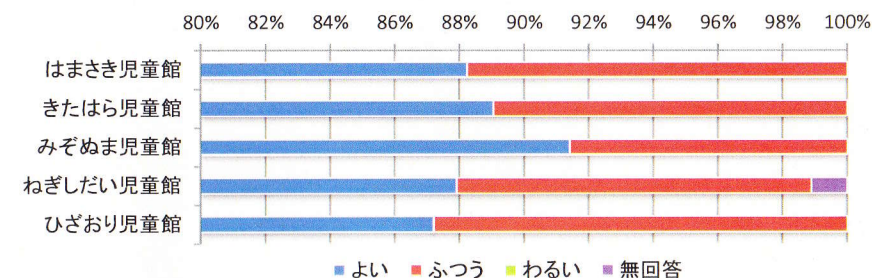

2遊具の数・種類

	よい	ふつう	わるい	無回答	合計
はまさき児童館	50人	17人	1人	0人	68人
きたはら児童館	40人	32人	1人	0人	73人
みぞぬま児童館	65人	25人	3人	0人	93人
ねぎしだい児童館	64人	25人	2人	0人	91人
ひざおり児童館	62人	21人	3人	0人	86人
合計	281人	120人	10人	0人	411人

平成29年度 児童館利用者アンケート全館集計結果【小学生】

3遊び・行事・お祭りの楽しさ

	よい	ふつう	わるい	無回答	合計
はまさき児童館	40人	19人	0人	9人	68人
きたはら児童館	56人	16人	0人	1人	73人
みぞぬま児童館	75人	12人	2人	4人	93人
ねぎしだい児童館	76人	9人	2人	4人	91人
ひざおり児童館	66人	15人	3人	2人	86人
合計	313人	71人	7人	20人	411人

4児童館の衛生・清潔感

	よい	ふつう	わるい	無回答	合計
はまさき児童館	49人	19人	0人	0人	68人
きたはら児童館	59人	14人	0人	0人	73人
みぞぬま児童館	78人	15人	0人	0人	93人
ねぎしだい児童館	77人	13人	1人	0人	91人
ひざおり児童館	68人	15人	3人	0人	86人
合計	331人	76人	4人	0人	411人

5児童館の安全・安心感

	よい	ふつう	わるい	無回答	合計
はまさき児童館	55人	13人	0人	0人	68人
きたはら児童館	65人	8人	0人	0人	73人
みぞぬま児童館	83人	10人	0人	0人	93人
ねぎしだい児童館	81人	10人	0人	0人	91人
ひざおり児童館	73人	12人	0人	1人	86人
合計	357人	53人	0人	1人	411人

6職員の態度・接し方

	よい	ふつう	わるい	無回答	合計
はまさき児童館	60人	8人	0人	0人	68人
きたはら児童館	65人	8人	0人	0人	73人
みぞぬま児童館	85人	8人	0人	0人	93人
ねぎしだい児童館	80人	10人	0人	1人	91人
ひざおり児童館	75人	11人	0人	0人	86人
合計	365人	45人	0人	1人	411人

平成29年度 児童館利用者アンケート全館集計結果【小学生】

7児童館の満足度

	よい	ふつう	わるい	無回答	合計
はまさき児童館	51人	17人	0人	0人	68人
きたはら児童館	63人	10人	0人	0人	73人
みぞぬま児童館	80人	13人	0人	0人	93人
ねぎしだい児童館	81人	9人	1人	0人	91人
ひざおり児童館	74人	12人	0人	0人	86人
合計	349人	61人	1人	0人	411人