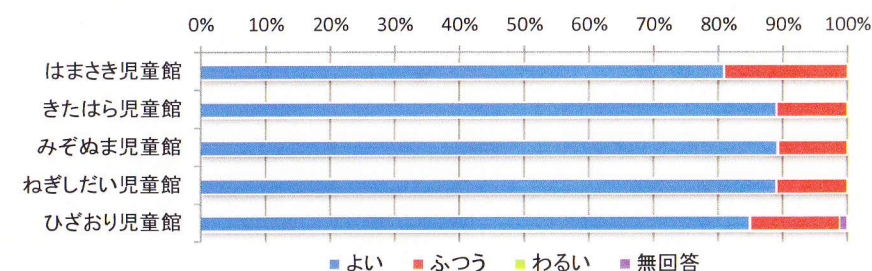

2遊具の数・種類

	よい	ふつう	わるい	無回答	合計
はまさき児童館	50人	17人	1人	0人	68人
きたはら児童館	40人	32人	1人	0人	73人
みぞぬま児童館	65人	25人	3人	0人	93人
ねぎしだい児童館	64人	25人	2人	0人	91人
ひざおり児童館	62人	21人	3人	0人	86人
合計	281人	120人	10人	0人	411人

平成29年度 児童館利用者アンケート全館集計結果【小学生】

3遊び・行事・お祭りの楽しさ

	よい	ふつう	わるい	無回答	合計
はまさき児童館	40人	19人	0人	9人	68人
きたはら児童館	56人	16人	0人	1人	73人
みぞぬま児童館	75人	12人	2人	4人	93人
ねぎしだい児童館	76人	9人	2人	4人	91人
ひざおり児童館	66人	15人	3人	2人	86人
合計	313人	71人	7人	20人	411人

4児童館の衛生・清潔感

	よい	ふつう	わるい	無回答	合計
はまさき児童館	49人	19人	0人	0人	68人
きたはら児童館	59人	14人	0人	0人	73人
みぞぬま児童館	78人	15人	0人	0人	93人
ねぎしだい児童館	77人	13人	1人	0人	91人
ひざおり児童館	68人	15人	3人	0人	86人
合計	331人	76人	4人	0人	411人

5児童館の安全・安心感

	よい	ふつう	わるい	無回答	合計
はまさき児童館	55人	13人	0人	0人	68人
きたはら児童館	65人	8人	0人	0人	73人
みぞぬま児童館	83人	10人	0人	0人	93人
ねぎしだい児童館	81人	10人	0人	0人	91人
ひざおり児童館	73人	12人	0人	1人	86人
合計	357人	53人	0人	1人	411人

6職員の態度・接し方

	よい	ふつう	わるい	無回答	合計
はまさき児童館	60人	8人	0人	0人	68人
きたはら児童館	65人	8人	0人	0人	73人
みぞぬま児童館	85人	8人	0人	0人	93人
ねぎしだい児童館	80人	10人	0人	1人	91人
ひざおり児童館	75人	11人	0人	0人	86人
合計	365人	45人	0人	1人	411人