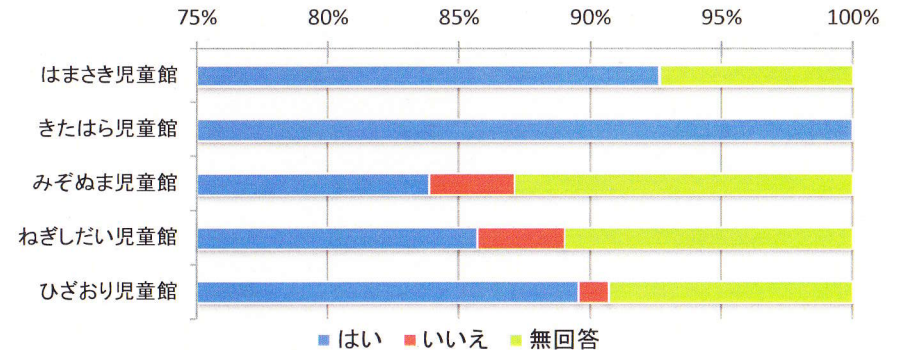

平成29年度 児童館利用者アンケート全館集計結果【小学生】

7児童館の満足度

	よい	ふつう	わるい	無回答	合計
はまさき児童館	51人	17人	0人	0人	68人
きたはら児童館	63人	10人	0人	0人	73人
みぞぬま児童館	80人	13人	0人	0人	93人
ねぎしだい児童館	81人	9人	1人	0人	91人
ひざおり児童館	74人	12人	0人	0人	86人
合計	349人	61人	1人	0人	411人

Q4 あなたが児童館で楽しかったこと・遊びはなんですか？(複数回答可)

	折り紙や工作	大事業	クッキング	大会	おもちゃやスポーツ	その他	無回答	合計
はまさき児童館	27人	25人	5人	14人	42人	3人	5人	121人
きたはら児童館	23人	44人	11人	14人	35人	10人	6人	143人
みぞぬま児童館	27人	36人	15人	14人	40人	11人	5人	148人
ねぎしだい児童館	28人	36人	14人	28人	44人	10人	8人	168人
ひざおり児童館	24人	42人	16人	31人	38人	5人	4人	160人
合計	129人	183人	61人	101人	199人	39人	28人	740人

その他

・先生と話すこと ・本 ・たけうま ・ぬりえ ・バスケ

Q2 施設の再利用について

今後も児童館を利用したいですか。

	はい	いいえ	無回答	合計
はまさき児童館	63人	0人	5人	68人
きたはら児童館	73人	0人	0人	73人
みぞぬま児童館	78人	3人	12人	93人
ねぎしだい児童館	78人	3人	10人	91人
ひざおり児童館	77人	1人	8人	86人
合計	369人	7人	35人	411人