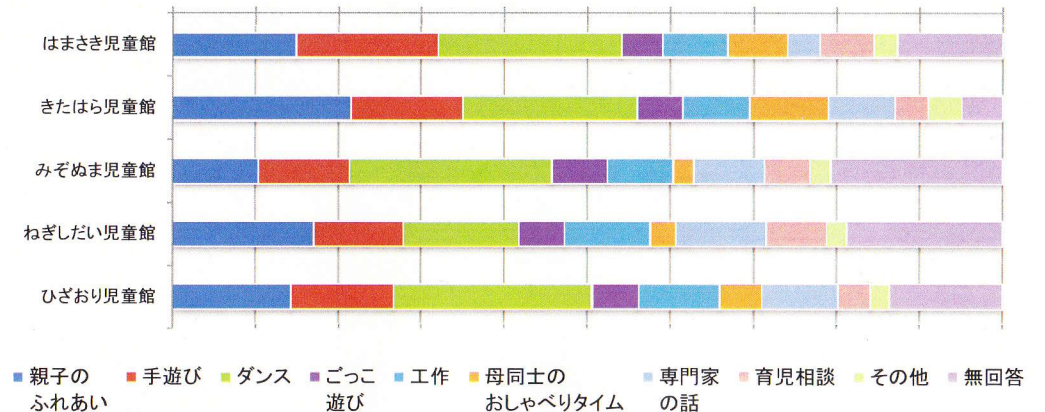

その他 ・大学生によるレクリエーション ・おばけやしき

平成29年度 児童館利用者アンケート全館集計結果【保護者】

②下記の事業で一番楽しかったのはどの事業ですか？(複数回答可)

	折り紙工作	幼児向け	母親向け	読み聞かせ	お祭り	調理事業	その他	無回答	合計
はまさき児童館	2人	50人	1人	5人	15人	1人	4人	35人	113人
きたはら児童館	5人	74人	8人	10人	16人	5人	1人	20人	139人
みぞぬま児童館	4人	33人	8人	9人	22人	0人	2人	47人	125人
ねぎしだい児童館	6人	38人	4人	5人	10人	7人	0人	47人	117人
ひざおり児童館	4人	50人	7人	3人	19人	5人	1人	35人	124人
合計	21人	245人	28人	32人	82人	18人	8人	184人	618人

その他

・大学生によるレクリエーション ・おばけやしき

0% 10% 20% 30% 40% 50% 60% 70% 80% 90% 100%

③増やして欲しい事業等児童館で求めるものはありますか？

	親子のふれあい	手遊び	ダンス	ごっこ遊び	工作	母同士のおしゃべりタイム	専門家の話	育児相談	その他	無回答	合計
はまさき児童館	27人	31人	40人	9人	14人	13人	7人	12人	5人	23人	181人
きたはら児童館	43人	27人	42人	11人	16人	19人	16人	8人	8人	10人	200人
みぞぬま児童館	17人	18人	40人	11人	13人	4人	14人	9人	4人	34人	164人
ねぎしだい児童館	28人	18人	23人	9人	17人	5人	18人	12人	4人	31人	165人
ひざおり児童館	25人	22人	42人	10人	17人	9人	16人	7人	4人	24人	176人
合計	140人	116人	187人	50人	77人	50人	71人	48人	25人	122人	886人

その他

・ベビーマッサージ ・ベビーヨガ ・アリーナでの事業 ・リズムック ・アフターピクス
 ・英語や楽器 ・母親向け事業 ・調理 ・地域の人とのふれあい ・育児相談(小学生)

0% 10% 20% 30% 40% 50% 60% 70% 80% 90% 100%

平成29年度 児童館利用者アンケート全館集計結果 【保護者】

Q4 朝霞市社会福祉協議会についてお聞きします。

朝霞市の児童館が市の指定管理を受け「朝霞市社会福祉協議会」が運営していることを知っていましたか。

	知っていた	知らなかった	無回答	合計
はまさき児童館	50人	45人	5人	100人
きたはら児童館	52人	42人	6人	100人
みぞぬま児童館	38人	49人	13人	100人
ねぎしだい児童館	55人	35人	10人	100人
ひざおり児童館	39人	54人	7人	100人
合計	234人	225人	41人	500人

Q5 ① 今後も児童館を利用したいですか。

	はい	いいえ	無回答	合計
はまさき児童館	97人	0人	3人	100人
きたはら児童館	95人	0人	5人	100人
みぞぬま児童館	89人	0人	11人	100人
ねぎしだい児童館	89人	1人	10人	100人
ひざおり児童館	92人	1人	7人	100人
合計	462人	2人	36人	500人