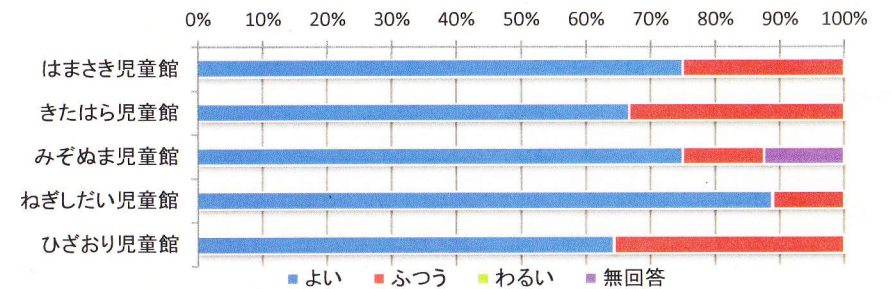

おたより場所:

ポスター場所:

その他 ・通りがかって

Q2 管理運営についての満足度

1部屋の使いやすさ

	よい	ふつう	わるい	無回答	合計
はまさき児童館	3人	1人	0人	0人	4人
きたはら児童館	18人	9人	0人	0人	27人
みぞぬま児童館	7人	1人	0人	0人	8人
ねぎしだい児童館	8人	1人	0人	0人	9人
ひざおり児童館	8人	6人	0人	0人	14人
合計	44人	18人	0人	0人	62人

2遊具の数・種類

	よい	ふつう	わるい	無回答	合計
はまさき児童館	3人	1人	0人	0人	4人
きたはら児童館	13人	14人	0人	0人	27人
みぞぬま児童館	6人	0人	2人	0人	8人
ねぎしだい児童館	7人	1人	1人	0人	9人
ひざおり児童館	10人	4人	0人	0人	14人
合計	39人	20人	3人	0人	62人

平成29年度 児童館利用者アンケート全館集計結果【中高生】

3遊び・行事・お祭りの楽しさ

	よい	ふつう	わるい	無回答	合計
はまさき児童館	3人	1人	0人	0人	4人
きたはら児童館	12人	15人	0人	0人	27人
みぞぬま児童館	4人	2人	2人	0人	8人
ねぎしだい児童館	9人	0人	0人	0人	9人
ひざおり児童館	9人	5人	0人	0人	14人
合計	37人	23人	2人	0人	62人

4児童館の衛生・清潔感

	よい	ふつう	わるい	無回答	合計
はまさき児童館	3人	1人	0人	0人	4人
きたはら児童館	18人	9人	0人	0人	27人
みぞぬま児童館	6人	1人	0人	1人	8人
ねぎしだい児童館	8人	1人	0人	0人	9人
ひざおり児童館	9人	5人	0人	0人	14人
合計	44人	17人	0人	1人	62人