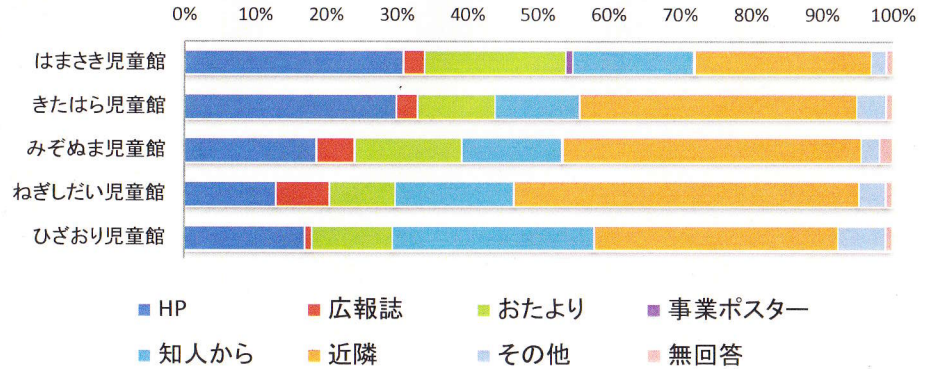

平成29年度 児童館利用者アンケート全館集計結果【保護者】

Q1 記入者について

① 性別

	男	女	無回答	合計
はまさき児童館	7人	93人	0人	100人
きたはら児童館	1人	99人	0人	100人
みぞぬま児童館	7人	93人	0人	100人
ねぎしだい児童館	21人	79人	0人	100人
ひざおり児童館	3人	97人	0人	100人
合計	39人	461人	0人	500人

② 年代

	10代	20代	30代	40代	50代	60歳以上	無回答	合計
はまさき児童館	1人	18人	60人	19人	1人	1人	0人	100人
きたはら児童館	20人	67人	12人	0人	0人	1人	0人	100人
みぞぬま児童館	0人	14人	66人	13人	1人	6人	0人	100人
ねぎしだい児童館	1人	9人	59人	27人	4人	0人	0人	100人
ひざおり児童館	1人	14人	68人	13人	1人	2人	1人	100人
合計	23人	122人	265人	72人	7人	10人	1人	500人

③ 一緒に来た児童(複数回答可)

	乳幼児	小学生	中学生以上	無回答	合計
はまさき児童館	98人	4人	1人	0人	103人
きたはら児童館	97人	5人	0人	0人	102人
みぞぬま児童館	99人	0人	0人	1人	100人
ねぎしだい児童館	87人	24人	0人	2人	113人
ひざおり児童館	95人	9人	0人	1人	105人
合計	476人	42人	1人	4人	523人

④ 施設の利用回数

	週3回以上	週1回	月1回	年数回	はじめて	無回答	合計
はまさき児童館	3人	34人	43人	10人	10人	0人	100人
きたはら児童館	23人	51人	21人	3人	2人	0人	100人
みぞぬま児童館	13人	42人	32人	9人	3人	1人	100人
ねぎしだい児童館	12人	28人	46人	11人	2人	1人	100人
ひざおり児童館	9人	43人	34人	7人	5人	2人	100人
合計	60人	198人	176人	40人	22人	4人	500人

平成29年度 児童館利用者アンケート全館集計結果【保護者】

⑤ 児童館を知ったきっかけ

	HP	広報誌	おたより	事業ポスター	知人から	近隣	その他	無回答	合計
はまさき児童館	31人	3人	20人	1人	17人	25人	2人	1人	100人
きたはら児童館	30人	3人	11人	0人	12人	39人	4人	1人	100人
みぞぬま児童館	21人	6人	17人	0人	16人	47人	3人	2人	112人
ねぎしだい児童館	14人	8人	10人	0人	18人	52人	4人	1人	107人
ひざおり児童館	18人	1人	12人	0人	30人	36人	7人	1人	105人
合計	114人	21人	70人	1人	93人	199人	20人	6人	524人