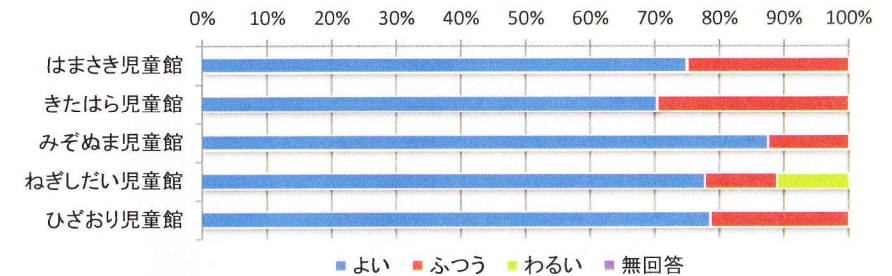

2遊具の数・種類

	よい	ふつう	わるい	無回答	合計
はまさき児童館	3人	1人	0人	0人	4人
きたはら児童館	13人	14人	0人	0人	27人
みぞぬま児童館	6人	0人	2人	0人	8人
ねぎしだい児童館	7人	1人	1人	0人	9人
ひざおり児童館	10人	4人	0人	0人	14人
合計	39人	20人	3人	0人	62人

平成29年度 児童館利用者アンケート全館集計結果【中高生】

3遊び・行事・お祭りの楽しさ

	よい	ふつう	わるい	無回答	合計
はまさき児童館	3人	1人	0人	0人	4人
きたはら児童館	12人	15人	0人	0人	27人
みぞぬま児童館	4人	2人	2人	0人	8人
ねぎしだい児童館	9人	0人	0人	0人	9人
ひざおり児童館	9人	5人	0人	0人	14人
合計	37人	23人	2人	0人	62人

4児童館の衛生・清潔感

	よい	ふつう	わるい	無回答	合計
はまさき児童館	3人	1人	0人	0人	4人
きたはら児童館	18人	9人	0人	0人	27人
みぞぬま児童館	6人	1人	0人	1人	8人
ねぎしだい児童館	8人	1人	0人	0人	9人
ひざおり児童館	9人	5人	0人	0人	14人
合計	44人	17人	0人	1人	62人

5児童館の安全・安心感

	よい	ふつう	わるい	無回答	合計
はまさき児童館	3人	1人	0人	0人	4人
きたはら児童館	17人	10人	0人	0人	27人
みぞぬま児童館	7人	0人	1人	0人	8人
ねぎしだい児童館	9人	0人	0人	0人	9人
ひざおり児童館	10人	4人	0人	0人	14人
合計	46人	15人	1人	0人	62人

6職員の態度・接し方

	よい	ふつう	わるい	無回答	合計
はまさき児童館	3人	1人	0人	0人	4人
きたはら児童館	19人	8人	0人	0人	27人
みぞぬま児童館	7人	1人	0人	0人	8人
ねぎしだい児童館	7人	1人	1人	0人	9人
ひざおり児童館	11人	3人	0人	0人	14人
合計	47人	14人	1人	0人	62人