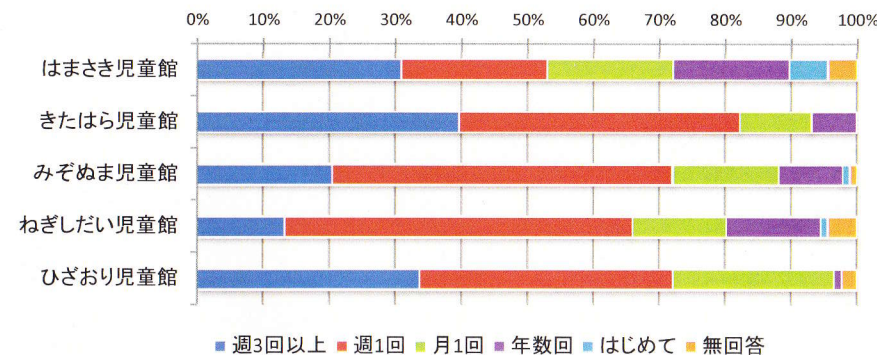

② ①で「いいえ」に回答した方でその理由はなんですか。

	雰囲気がよくない	仲間に入りにくい	楽しくない	その他	無回答	合計
はまさき児童館	0人	0人	0人	0人	0人	0人
きたはら児童館	0人	0人	0人	0人	0人	0人
みぞぬま児童館	0人	0人	0人	0人	0人	0人
ねぎしだい児童館	1人	0人	0人	0人	0人	1人
ひざおり児童館	0人	0人	0人	1人	0人	1人
合計	1人	0人	0人	1人	0人	2人

その他

- ・平日仕事が始まるため来れない。休日は大きな子どもたちがたくさんいて小さな子どもは遊ばせにくい。

平成29年度 児童館利用者アンケート全館集計結果【小学生】

Q1 記入者について

1 性別

	男	女	無回答	合計
はまさき児童館	15人	52人	1人	68人
きたはら児童館	29人	42人	2人	73人
みぞぬま児童館	32人	59人	2人	93人
ねぎしだい児童館	37人	51人	3人	91人
ひざおり児童館	44人	42人	0人	86人
合計	157人	246人	8人	411人

2 学年

	小1年生	小2年生	小3年生	小4年生	小5年生	小6年生	無回答	合計
はまさき児童館	9人	12人	18人	14人	7人	8人	0人	68人
きたはら児童館	8人	7人	6人	29人	10人	13人	0人	73人
みぞぬま児童館	3人	9人	15人	22人	33人	9人	2人	93人
ねぎしだい児童館	2人	19人	9人	17人	17人	23人	4人	91人
ひざおり児童館	11人	10人	12人	20人	16人	17人	0人	86人
合計	33人	57人	60人	102人	83人	70人	6人	411人

3 施設利用回数

	週3回以上	週1回	月1回	年数回	はじめて	無回答	合計
はまさき児童館	21人	15人	13人	12人	4人	3人	68人
きたはら児童館	29人	31人	8人	5人	0人	0人	73人
みぞぬま児童館	19人	48人	15人	9人	1人	1人	93人
ねぎしだい児童館	12人	48人	13人	13人	1人	4人	91人
ひざおり児童館	29人	33人	21人	1人	0人	2人	86人
合計	110人	175人	70人	40人	6人	10人	411人