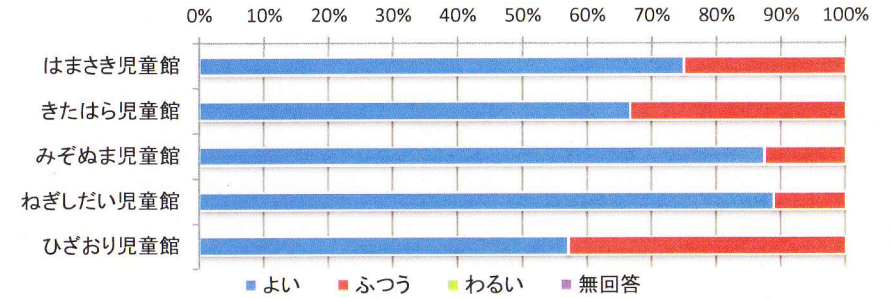

3 施設利用回数

	週3回以上	週1回	月1回	年数回	はじめて	無回答	合計
はまさき児童館	2人	1人	1人	0人	0人	0人	4人
きたはら児童館	1人	6人	10人	9人	1人	0人	27人
みぞぬま児童館	0人	2人	2人	3人	0人	1人	8人
ねぎしだい児童館	1人	4人	1人	3人	0人	0人	9人
ひざおり児童館	1人	5人	3人	4人	0人	1人	14人
合計	5人	18人	17人	19人	1人	2人	62人

平成29年度 児童館利用者アンケート全館集計結果【中高生】

4 児童館を知ったきっかけ

	近隣在住	HP	友人家族から	学校	ポスターおたより	その他	無回答	合計
はまさき児童館	1人	0人	2人	0人	0人	0人	1人	4人
きたはら児童館	13人	0人	13人	0人	0人	1人	0人	27人
みぞぬま児童館	5人	0人	1人	2人	1人	0人	1人	10人
ねぎしだい児童館	6人	0人	2人	1人	0人	0人	0人	9人
ひざおり児童館	6人	0人	6人	1人	0人	1人	0人	14人
合計	31人	0人	24人	4人	1人	2人	2人	64人

おたより場所:

ポスター場所:

その他 ・通りがかって

Q2 管理運営についての満足度

1部屋の使いやすさ

	よい	ふつう	わるい	無回答	合計
はまさき児童館	3人	1人	0人	0人	4人
きたはら児童館	18人	9人	0人	0人	27人
みぞぬま児童館	7人	1人	0人	0人	8人
ねぎしだい児童館	8人	1人	0人	0人	9人
ひざおり児童館	8人	6人	0人	0人	14人
合計	44人	18人	0人	0人	62人

2遊具の数・種類

	よい	ふつう	わるい	無回答	合計
はまさき児童館	3人	1人	0人	0人	4人
きたはら児童館	13人	14人	0人	0人	27人
みぞぬま児童館	6人	0人	2人	0人	8人
ねぎしだい児童館	7人	1人	1人	0人	9人
ひざおり児童館	10人	4人	0人	0人	14人
合計	39人	20人	3人	0人	62人

平成29年度 児童館利用者アンケート全館集計結果【中高生】

3遊び・行事・お祭りの楽しさ