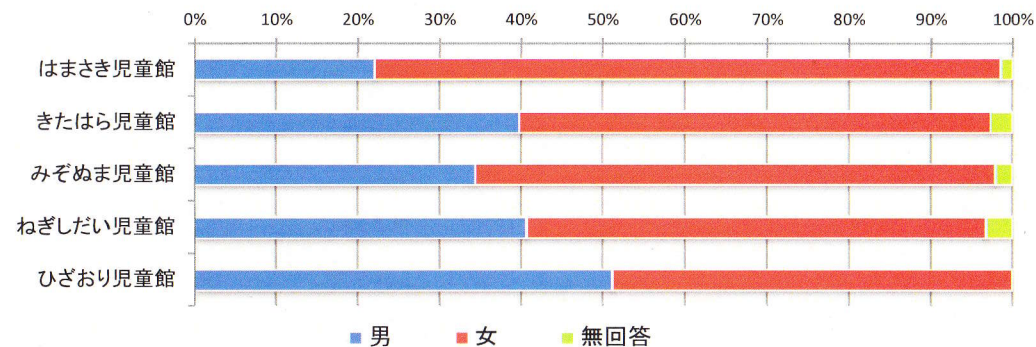

② ①で「いいえ」に回答した方でその理由はなんですか。

	雰囲気がよくない	仲間に入りにくい	楽しくない	その他	無回答	合計
はまさき児童館	0人	0人	0人	0人	0人	0人
きたはら児童館	0人	0人	0人	0人	0人	0人
みぞぬま児童館	0人	0人	0人	0人	0人	0人
ねぎしだい児童館	1人	0人	0人	0人	0人	1人
ひざおり児童館	0人	0人	0人	1人	0人	1人
合計	1人	0人	0人	1人	0人	2人

その他

- ・平日仕事が始まるため来れない。休日は大きな子どもたちがたくさんいて小さな子どもは遊ばせにくい。

平成29年度 児童館利用者アンケート全館集計結果【小学生】

Q1 記入者について

1 性別

	男	女	無回答	合計
はまさき児童館	15人	52人	1人	68人
きたはら児童館	29人	42人	2人	73人
みぞぬま児童館	32人	59人	2人	93人
ねぎしだい児童館	37人	51人	3人	91人
ひざおり児童館	44人	42人	0人	86人
合計	157人	246人	8人	411人

2 学年

	小1年生	小2年生	小3年生	小4年生	小5年生	小6年生	無回答	合計
はまさき児童館	9人	12人	18人	14人	7人	8人	0人	68人
きたはら児童館	8人	7人	6人	29人	10人	13人	0人	73人
みぞぬま児童館	3人	9人	15人	22人	33人	9人	2人	93人
ねぎしだい児童館	2人	19人	9人	17人	17人	23人	4人	91人
ひざおり児童館	11人	10人	12人	20人	16人	17人	0人	86人
合計	33人	57人	60人	102人	83人	70人	6人	411人

3 施設利用回数

	週3回以上	週1回	月1回	年数回	はじめて	無回答	合計
はまさき児童館	21人	15人	13人	12人	4人	3人	68人
きたはら児童館	29人	31人	8人	5人	0人	0人	73人
みぞぬま児童館	19人	48人	15人	9人	1人	1人	93人
ねぎしだい児童館	12人	48人	13人	13人	1人	4人	91人
ひざおり児童館	29人	33人	21人	1人	0人	2人	86人
合計	110人	175人	70人	40人	6人	10人	411人