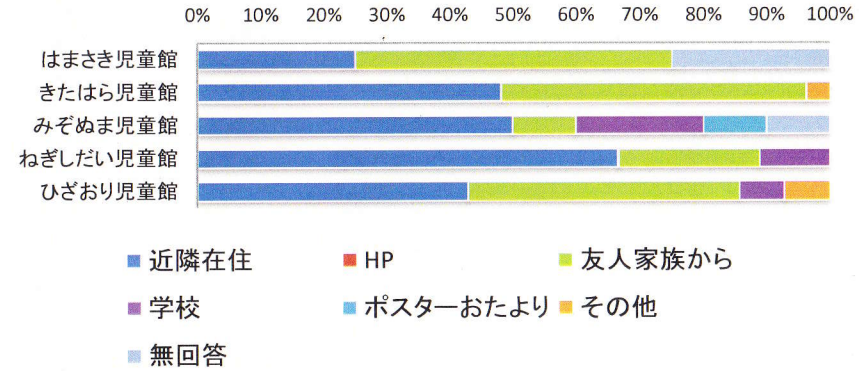

いいえの理由

平成29年度 児童館利用者アンケート全館集計結果 【中高生】

Q1 記入者について

1 性別

	男	女	無回答	合計
はまさき児童館	4人	0人	0人	4人
きたはら児童館	13人	14人	0人	27人
みぞぬま児童館	3人	5人	0人	8人
ねぎしだい児童館	5人	4人	0人	9人
ひざおり児童館	11人	3人	0人	14人
合計	36人	26人	0人	62人

2 学年

	中学生	高校生	社会人・その他	無回答	合計
はまさき児童館	3人	1人	0人	0人	4人
きたはら児童館	25人	2人	0人	0人	27人
みぞぬま児童館	6人	2人	0人	0人	8人
ねぎしだい児童館	9人	0人	0人	0人	9人
ひざおり児童館	13人	1人	0人	0人	14人
合計	56人	6人	0人	0人	62人

3 施設利用回数

	週3回以上	週1回	月1回	年数回	はじめて	無回答	合計
はまさき児童館	2人	1人	1人	0人	0人	0人	4人
きたはら児童館	1人	6人	10人	9人	1人	0人	27人
みぞぬま児童館	0人	2人	2人	3人	0人	1人	8人
ねぎしだい児童館	1人	4人	1人	3人	0人	0人	9人
ひざおり児童館	1人	5人	3人	4人	0人	1人	14人
合計	5人	18人	17人	19人	1人	2人	62人

平成29年度 児童館利用者アンケート全館集計結果【中高生】

4 児童館を知ったきっかけ

	近隣在住	HP	友人家族から	学校	ポスターおたより	その他	無回答	合計
はまさき児童館	1人	0人	2人	0人	0人	0人	1人	4人
きたはら児童館	13人	0人	13人	0人	0人	1人	0人	27人
みぞぬま児童館	5人	0人	1人	2人	1人	0人	1人	10人
ねぎしだい児童館	6人	0人	2人	1人	0人	0人	0人	9人
ひざおり児童館	6人	0人	6人	1人	0人	1人	0人	14人
合計	31人	0人	24人	4人	1人	2人	2人	64人