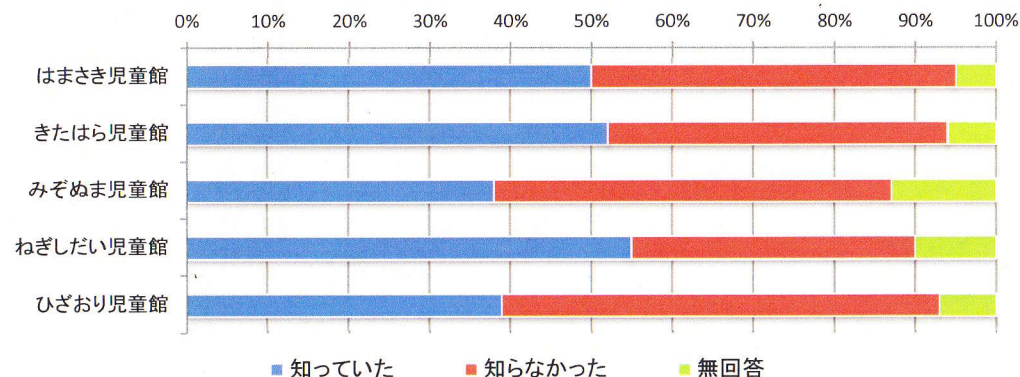

その他 ・大学生によるレクリエーション ・おばけやしき

平成29年度 児童館利用者アンケート全館集計結果【保護者】

②下記の事業で一番楽しかったのはどの事業ですか？(複数回答可)

	折り紙工作	幼児向け	母親向け	読み聞かせ	お祭り	調理事業	その他	無回答	合計
はまさき児童館	2人	50人	1人	5人	15人	1人	4人	35人	113人
きたはら児童館	5人	74人	8人	10人	16人	5人	1人	20人	139人
みぞぬま児童館	4人	33人	8人	9人	22人	0人	2人	47人	125人
ねぎしだい児童館	6人	38人	4人	5人	10人	7人	0人	47人	117人
ひざおり児童館	4人	50人	7人	3人	19人	5人	1人	35人	124人
合計	21人	245人	28人	32人	82人	18人	8人	184人	618人

その他

・大学生によるレクリエーション ・おばけやしき

0% 10% 20% 30% 40% 50% 60% 70% 80% 90% 100%

③増やして欲しい事業等児童館で求めるものはありますか？

	親子のふれあい	手遊び	ダンス	ごっこ遊び	工作	母同士のおしゃべりタイム	専門家の話	育児相談	その他	無回答	合計
はまさき児童館	27人	31人	40人	9人	14人	13人	7人	12人	5人	23人	181人
きたはら児童館	43人	27人	42人	11人	16人	19人	16人	8人	8人	10人	200人
みぞぬま児童館	17人	18人	40人	11人	13人	4人	14人	9人	4人	34人	164人
ねぎしだい児童館	28人	18人	23人	9人	17人	5人	18人	12人	4人	31人	165人
ひざおり児童館	25人	22人	42人	10人	17人	9人	16人	7人	4人	24人	176人
合計	140人	116人	187人	50人	77人	50人	71人	48人	25人	122人	886人

その他

・ベビーマッサージ ・ベビーヨガ ・アリーナでの事業 ・リズムック ・アフターピクス
 ・英語や楽器 ・母親向け事業 ・調理 ・地域の人とのふれあい ・育児相談(小学生)

0% 10% 20% 30% 40% 50% 60% 70% 80% 90% 100%

平成29年度 児童館利用者アンケート全館集計結果 【保護者】

Q4 朝霞市社会福祉協議会についてお聞きします。

朝霞市の児童館が市の指定管理を受け「朝霞市社会福祉協議会」が運営していることを知っていましたか。

	知っていた	知らなかった	無回答	合計
はまさき児童館	50人	45人	5人	100人
きたはら児童館	52人	42人	6人	100人
みぞぬま児童館	38人	49人	13人	100人
ねぎしだい児童館	55人	35人	10人	100人
ひざおり児童館	39人	54人	7人	100人
合計	234人	225人	41人	500人

Q5 ① 今後も児童館を利用したいですか。

	はい	いいえ	無回答	合計
はまさき児童館	97人	0人	3人	100人
きたはら児童館	95人	0人	5人	100人
みぞぬま児童館	89人	0人	11人	100人
ねぎしだい児童館	89人	1人	10人	100人
ひざおり児童館	92人	1人	7人	100人
合計	462人	2人	36人	500人