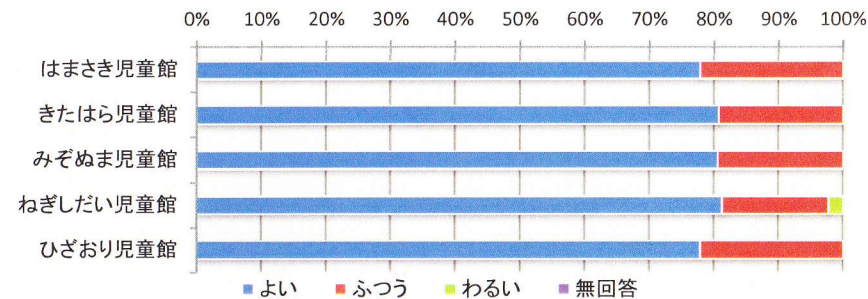

3 施設利用回数

	週3回以上	週1回	月1回	年数回	はじめて	無回答	合計
はまさき児童館	21人	15人	13人	12人	4人	3人	68人
きたはら児童館	29人	31人	8人	5人	0人	0人	73人
みぞぬま児童館	19人	48人	15人	9人	1人	1人	93人
ねぎしだい児童館	12人	48人	13人	13人	1人	4人	91人
ひざおり児童館	29人	33人	21人	1人	0人	2人	86人
合計	110人	175人	70人	40人	6人	10人	411人

平成29年度 児童館利用者アンケート全館集計結果 【小学生】

4 児童館を知ったきっかけ(小学5・6年のみ)

	近隣在住	HP	友人家族から	学校	ポスターおたより	その他	無回答	合計
はまさき児童館	6人	0人	5人	1人	0人	0人	3人	15人
きたはら児童館	16人	0人	7人	0人	0人	0人	0人	23人
みぞぬま児童館	21人	0人	13人	7人	1人	0人	2人	44人
ねぎしだい児童館	21人	2人	13人	5人	0人	1人	1人	43人
ひざおり児童館	22人	0人	9人	2人	0人	0人	0人	33人
合計	86人	2人	47人	15人	1人	1人	6人	158人

おたより場所:

ポスター場所:

その他

Q3 管理運営についての満足度

1部屋の使いやすさ

	よい	ふつう	わるい	無回答	合計
はまさき児童館	53人	15人	0人	0人	68人
きたはら児童館	59人	14人	0人	0人	73人
みぞぬま児童館	75人	18人	0人	0人	93人
ねぎしだい児童館	74人	15人	2人	0人	91人
ひざおり児童館	67人	19人	0人	0人	86人
合計	328人	81人	2人	0人	411人

2遊具の数・種類

	よい	ふつう	わるい	無回答	合計
はまさき児童館	50人	17人	1人	0人	68人
きたはら児童館	40人	32人	1人	0人	73人
みぞぬま児童館	65人	25人	3人	0人	93人
ねぎしだい児童館	64人	25人	2人	0人	91人
ひざおり児童館	62人	21人	3人	0人	86人
合計	281人	120人	10人	0人	411人

平成29年度 児童館利用者アンケート全館集計結果【小学生】