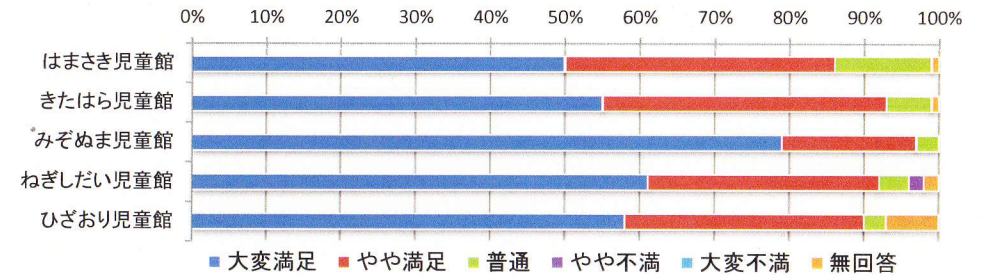

6) 施設の安全性

	大変満足	やや満足	普通	やや不満	大変不満	無回答	合計
はまさき児童館	50人	32人	15人	0人	0人	3人	100人
きたはら児童館	52人	36人	10人	1人	0人	1人	100人
みぞぬま児童館	74人	19人	5人	0人	0人	2人	100人
ねぎしだい児童館	50人	35人	11人	3人	0人	1人	100人
ひざおり児童館	54人	35人	9人	0人	0人	2人	100人
合計	280人	157人	50人	4人	0人	9人	500人

平成29年度 児童館利用者アンケート全館集計結果【保護者】

7) 職員の説明・態度・応対

	大変満足	やや満足	普通	やや不満	大変不満	無回答	合計
はまさき児童館	65人	27人	8人	0人	0人	0人	100人
きたはら児童館	77人	22人	1人	0人	0人	0人	100人
みぞぬま児童館	79人	19人	2人	0人	0人	0人	100人
ねぎしだい児童館	66人	23人	10人	1人	0人	0人	100人
ひざおり児童館	71人	25人	2人	2人	0人	0人	100人
合計	358人	116人	23人	3人	0人	0人	500人

8) お子さまの総合的な満足度

	大変満足	やや満足	普通	やや不満	大変不満	無回答	合計
はまさき児童館	50人	36人	13人	0人	0人	1人	100人
きたはら児童館	55人	38人	6人	0人	0人	1人	100人
みぞぬま児童館	79人	18人	3人	0人	0人	0人	100人
ねぎしだい児童館	61人	31人	4人	2人	0人	2人	100人
ひざおり児童館	58人	32人	3人	0人	0人	7人	100人
合計	303人	155人	29人	2人	0人	11人	500人

9) ご自身の総合的な満足度

	大変満足	やや満足	普通	やや不満	大変不満	無回答	合計
はまさき児童館	48人	39人	12人	0人	0人	1人	100人
きたはら児童館	51人	44人	4人	0人	0人	1人	100人
みぞぬま児童館	73人	24人	3人	0人	0人	0人	100人
ねぎしだい児童館	50人	39人	8人	1人	0人	0人	98人
ひざおり児童館	56人	37人	5人	0人	0人	2人	100人
合計	278人	183人	32人	1人	0人	4人	498人