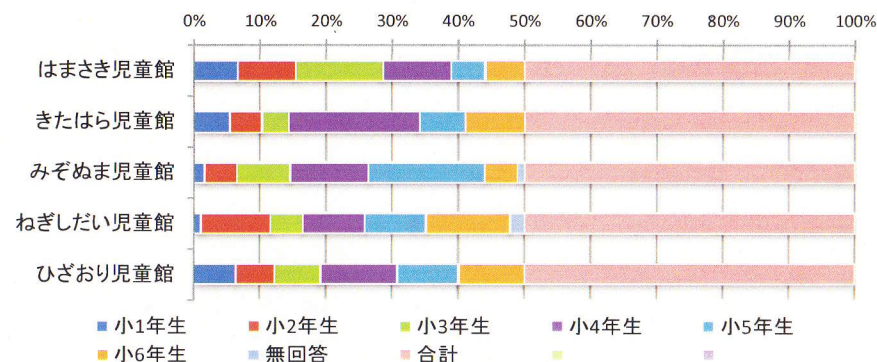

② ①で「いいえ」に回答した方でその理由はなんですか。

	雰囲気がよくない	仲間に入りにくい	楽しくない	その他	無回答	合計
はまさき児童館	0人	0人	0人	0人	0人	0人
きたはら児童館	0人	0人	0人	0人	0人	0人
みぞぬま児童館	0人	0人	0人	0人	0人	0人
ねぎしだい児童館	1人	0人	0人	0人	0人	1人
ひざおり児童館	0人	0人	0人	1人	0人	1人
合計	1人	0人	0人	1人	0人	2人

その他

- ・平日仕事が始まるため来れない。休日は大きな子どもたちがたくさんいて小さな子どもは遊ばせにくい。

平成29年度 児童館利用者アンケート全館集計結果【小学生】

Q1 記入者について

1 性別

	男	女	無回答	合計
はまさき児童館	15人	52人	1人	68人
きたはら児童館	29人	42人	2人	73人
みぞぬま児童館	32人	59人	2人	93人
ねぎしだい児童館	37人	51人	3人	91人
ひざおり児童館	44人	42人	0人	86人
合計	157人	246人	8人	411人

2 学年

	小1年生	小2年生	小3年生	小4年生	小5年生	小6年生	無回答	合計
はまさき児童館	9人	12人	18人	14人	7人	8人	0人	68人
きたはら児童館	8人	7人	6人	29人	10人	13人	0人	73人
みぞぬま児童館	3人	9人	15人	22人	33人	9人	2人	93人
ねぎしだい児童館	2人	19人	9人	17人	17人	23人	4人	91人
ひざおり児童館	11人	10人	12人	20人	16人	17人	0人	86人
合計	33人	57人	60人	102人	83人	70人	6人	411人

3 施設利用回数

	週3回以上	週1回	月1回	年数回	はじめて	無回答	合計
はまさき児童館	21人	15人	13人	12人	4人	3人	68人
きたはら児童館	29人	31人	8人	5人	0人	0人	73人
みぞぬま児童館	19人	48人	15人	9人	1人	1人	93人
ねぎしだい児童館	12人	48人	13人	13人	1人	4人	91人
ひざおり児童館	29人	33人	21人	1人	0人	2人	86人
合計	110人	175人	70人	40人	6人	10人	411人