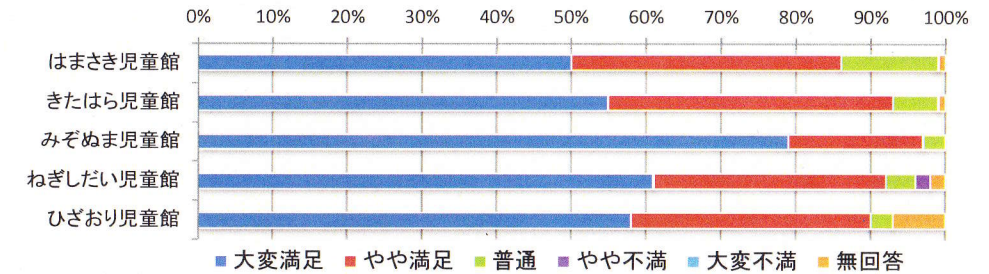

6) 施設の安全性

	大変満足	やや満足	普通	やや不満	大変不満	無回答	合計
はまさき児童館	50人	32人	15人	0人	0人	3人	100人
きたはら児童館	52人	36人	10人	1人	0人	1人	100人
みぞぬま児童館	74人	19人	5人	0人	0人	2人	100人
ねぎしだい児童館	50人	35人	11人	3人	0人	1人	100人
ひざおり児童館	54人	35人	9人	0人	0人	2人	100人
合計	280人	157人	50人	4人	0人	9人	500人

平成29年度 児童館利用者アンケート全館集計結果【保護者】

7) 職員の説明・態度・応対

	大変満足	やや満足	普通	やや不満	大変不満	無回答	合計
はまさき児童館	65人	27人	8人	0人	0人	0人	100人
きたはら児童館	77人	22人	1人	0人	0人	0人	100人
みぞぬま児童館	79人	19人	2人	0人	0人	0人	100人
ねぎしだい児童館	66人	23人	10人	1人	0人	0人	100人
ひざおり児童館	71人	25人	2人	2人	0人	0人	100人
合計	358人	116人	23人	3人	0人	0人	500人

8) お子さまの総合的な満足度

	大変満足	やや満足	普通	やや不満	大変不満	無回答	合計
はまさき児童館	50人	36人	13人	0人	0人	1人	100人
きたはら児童館	55人	38人	6人	0人	0人	1人	100人
みぞぬま児童館	79人	18人	3人	0人	0人	0人	100人
ねぎしだい児童館	61人	31人	4人	2人	0人	2人	100人
ひざおり児童館	58人	32人	3人	0人	0人	7人	100人
合計	303人	155人	29人	2人	0人	11人	500人

9) ご自身の総合的な満足度

	大変満足	やや満足	普通	やや不満	大変不満	無回答	合計
はまさき児童館	48人	39人	12人	0人	0人	1人	100人
きたはら児童館	51人	44人	4人	0人	0人	1人	100人
みぞぬま児童館	73人	24人	3人	0人	0人	0人	100人
ねぎしだい児童館	50人	39人	8人	1人	0人	0人	98人
ひざおり児童館	56人	37人	5人	0人	0人	2人	100人
合計	278人	183人	32人	1人	0人	4人	498人