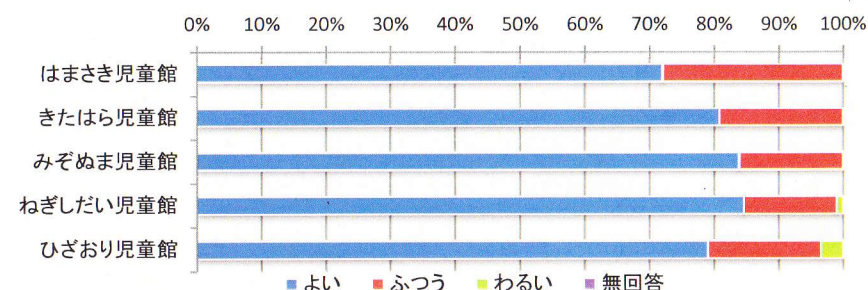

平成29年度 児童館利用者アンケート全館集計結果 【小学生】

4 児童館を知ったきっかけ(小学5・6年のみ)

	近隣在住	HP	友人家族から	学校	ポスターおたより	その他	無回答	合計
はまさき児童館	6人	0人	5人	1人	0人	0人	3人	15人
きたはら児童館	16人	0人	7人	0人	0人	0人	0人	23人
みぞぬま児童館	21人	0人	13人	7人	1人	0人	2人	44人
ねぎしだい児童館	21人	2人	13人	5人	0人	1人	1人	43人
ひざおり児童館	22人	0人	9人	2人	0人	0人	0人	33人
合計	86人	2人	47人	15人	1人	1人	6人	158人

おたより場所:

ポスター場所:

その他

Q3 管理運営についての満足度

1部屋の使いやすさ

	よい	ふつう	わるい	無回答	合計
はまさき児童館	53人	15人	0人	0人	68人
きたはら児童館	59人	14人	0人	0人	73人
みぞぬま児童館	75人	18人	0人	0人	93人
ねぎしだい児童館	74人	15人	2人	0人	91人
ひざおり児童館	67人	19人	0人	0人	86人
合計	328人	81人	2人	0人	411人

2遊具の数・種類

	よい	ふつう	わるい	無回答	合計
はまさき児童館	50人	17人	1人	0人	68人
きたはら児童館	40人	32人	1人	0人	73人
みぞぬま児童館	65人	25人	3人	0人	93人
ねぎしだい児童館	64人	25人	2人	0人	91人
ひざおり児童館	62人	21人	3人	0人	86人
合計	281人	120人	10人	0人	411人

平成29年度 児童館利用者アンケート全館集計結果【小学生】

3遊び・行事・お祭りの楽しさ

	よい	ふつう	わるい	無回答	合計
はまさき児童館	40人	19人	0人	9人	68人
きたはら児童館	56人	16人	0人	1人	73人
みぞぬま児童館	75人	12人	2人	4人	93人
ねぎしだい児童館	76人	9人	2人	4人	91人
ひざおり児童館	66人	15人	3人	2人	86人
合計	313人	71人	7人	20人	411人

4児童館の衛生・清潔感

	よい	ふつう	わるい	無回答	合計
はまさき児童館	49人	19人	0人	0人	68人
きたはら児童館	59人	14人	0人	0人	73人
みぞぬま児童館	78人	15人	0人	0人	93人
ねぎしだい児童館	77人	13人	1人	0人	91人
ひざおり児童館	68人	15人	3人	0人	86人
合計	331人	76人	4人	0人	411人