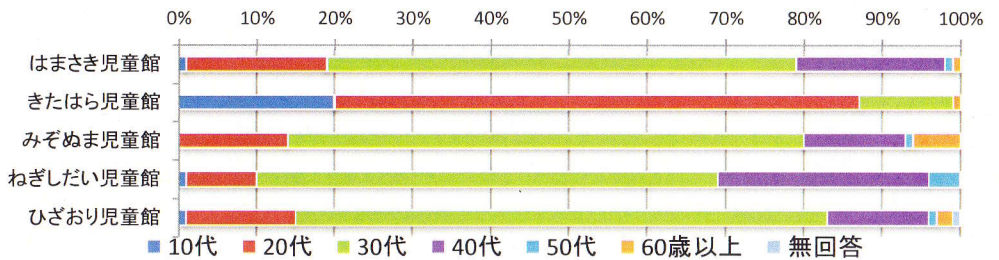

平成29年度 児童館利用者アンケート全館集計結果【保護者】

Q1 記入者について

① 性別

	男	女	無回答	合計
はまさき児童館	7人	93人	0人	100人
きたはら児童館	1人	99人	0人	100人
みぞぬま児童館	7人	93人	0人	100人
ねぎしだい児童館	21人	79人	0人	100人
ひざおり児童館	3人	97人	0人	100人
合計	39人	461人	0人	500人

② 年代

	10代	20代	30代	40代	50代	60歳以上	無回答	合計
はまさき児童館	1人	18人	60人	19人	1人	1人	0人	100人
きたはら児童館	20人	67人	12人	0人	0人	1人	0人	100人
みぞぬま児童館	0人	14人	66人	13人	1人	6人	0人	100人
ねぎしだい児童館	1人	9人	59人	27人	4人	0人	0人	100人
ひざおり児童館	1人	14人	68人	13人	1人	2人	1人	100人
合計	23人	122人	265人	72人	7人	10人	1人	500人

③ 一緒に来た児童(複数回答可)

	乳幼児	小学生	中学生以上	無回答	合計
はまさき児童館	98人	4人	1人	0人	103人
きたはら児童館	97人	5人	0人	0人	102人
みぞぬま児童館	99人	0人	0人	1人	100人
ねぎしだい児童館	87人	24人	0人	2人	113人
ひざおり児童館	95人	9人	0人	1人	105人
合計	476人	42人	1人	4人	523人

④ 施設の利用回数

	週3回以上	週1回	月1回	年数回	はじめて	無回答	合計
はまさき児童館	3人	34人	43人	10人	10人	0人	100人
きたはら児童館	23人	51人	21人	3人	2人	0人	100人
みぞぬま児童館	13人	42人	32人	9人	3人	1人	100人
ねぎしだい児童館	12人	28人	46人	11人	2人	1人	100人
ひざおり児童館	9人	43人	34人	7人	5人	2人	100人
合計	60人	198人	176人	40人	22人	4人	500人