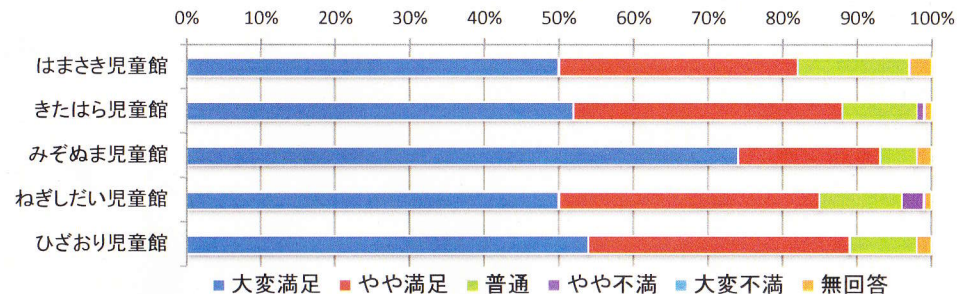

3) 遊具、備品の数・内容

	大変満足	やや満足	普通	やや不満	大変不満	無回答	合計
はまさき児童館	33人	41人	19人	4人	1人	2人	100人
きたはら児童館	40人	46人	11人	2人	0人	1人	100人
みぞぬま児童館	71人	27人	2人	0人	0人	0人	100人
ねぎしだい児童館	42人	35人	15人	6人	0人	2人	100人
ひざおり児童館	46人	37人	13人	2人	0人	2人	100人
合計	232人	186人	60人	14人	1人	7人	500人

4) 事業や行事の数・内容

	大変満足	やや満足	普通	やや不満	大変不満	無回答	合計
はまさき児童館	38人	36人	21人	0人	0人	5人	100人
きたはら児童館	40人	46人	10人	3人	0人	1人	100人
みぞぬま児童館	54人	25人	12人	3人	0人	6人	100人
ねぎしだい児童館	28人	40人	26人	1人	0人	5人	100人
ひざおり児童館	42人	36人	10人	3人	0人	9人	100人
合計	202人	183人	79人	10人	0人	26人	500人

5) 施設の清潔感・衛生面

	大変満足	やや満足	普通	やや不満	大変不満	無回答	合計
はまさき児童館	39人	36人	23人	1人	0人	1人	100人
きたはら児童館	52人	37人	10人	1人	0人	0人	100人
みぞぬま児童館	74人	20人	2人	2人	0人	2人	100人
ねぎしだい児童館	50人	32人	17人	0人	0人	1人	100人
ひざおり児童館	61人	30人	7人	2人	0人	0人	100人
合計	276人	155人	59人	6人	0人	4人	500人

6) 施設の安全性

	大変満足	やや満足	普通	やや不満	大変不満	無回答	合計
はまさき児童館	50人	32人	15人	0人	0人	3人	100人
きたはら児童館	52人	36人	10人	1人	0人	1人	100人
みぞぬま児童館	74人	19人	5人	0人	0人	2人	100人
ねぎしだい児童館	50人	35人	11人	3人	0人	1人	100人
ひざおり児童館	54人	35人	9人	0人	0人	2人	100人
合計	280人	157人	50人	4人	0人	9人	500人