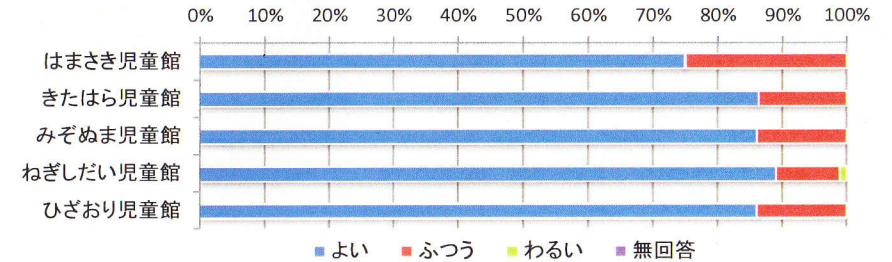

3遊び・行事・お祭りの楽しさ

	よい	ふつう	わるい	無回答	合計
はまさき児童館	40人	19人	0人	9人	68人
きたはら児童館	56人	16人	0人	1人	73人
みぞぬま児童館	75人	12人	2人	4人	93人
ねぎしだい児童館	76人	9人	2人	4人	91人
ひざおり児童館	66人	15人	3人	2人	86人
合計	313人	71人	7人	20人	411人

4児童館の衛生・清潔感

	よい	ふつう	わるい	無回答	合計
はまさき児童館	49人	19人	0人	0人	68人
きたはら児童館	59人	14人	0人	0人	73人
みぞぬま児童館	78人	15人	0人	0人	93人
ねぎしだい児童館	77人	13人	1人	0人	91人
ひざおり児童館	68人	15人	3人	0人	86人
合計	331人	76人	4人	0人	411人

5児童館の安全・安心感

	よい	ふつう	わるい	無回答	合計
はまさき児童館	55人	13人	0人	0人	68人
きたはら児童館	65人	8人	0人	0人	73人
みぞぬま児童館	83人	10人	0人	0人	93人
ねぎしだい児童館	81人	10人	0人	0人	91人
ひざおり児童館	73人	12人	0人	1人	86人
合計	357人	53人	0人	1人	411人

6職員の態度・接し方

	よい	ふつう	わるい	無回答	合計
はまさき児童館	60人	8人	0人	0人	68人
きたはら児童館	65人	8人	0人	0人	73人
みぞぬま児童館	85人	8人	0人	0人	93人
ねぎしだい児童館	80人	10人	0人	1人	91人
ひざおり児童館	75人	11人	0人	0人	86人
合計	365人	45人	0人	1人	411人

平成29年度 児童館利用者アンケート全館集計結果【小学生】

7児童館の満足度

	よい	ふつう	わるい	無回答	合計
はまさき児童館	51人	17人	0人	0人	68人
きたはら児童館	63人	10人	0人	0人	73人
みぞぬま児童館	80人	13人	0人	0人	93人
ねぎしだい児童館	81人	9人	1人	0人	91人
ひざおり児童館	74人	12人	0人	0人	86人
合計	349人	61人	1人	0人	411人