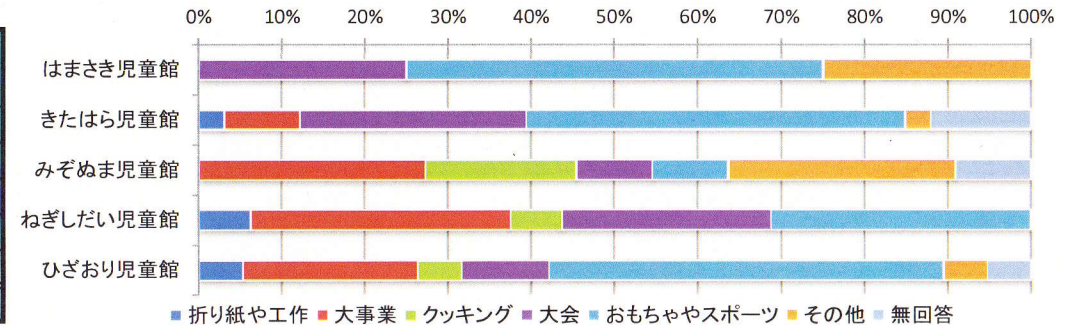

Q3 あなたが児童館で楽しかったこと・遊びはなんですか？(複数回答可)

	折り紙や 工作	大事業	クッキング	大会	おもちゃや スポーツ	その他	無回答	合計
はまさき児童館	0人	0人	0人	1人	2人	1人	0人	4人
きたはら児童館	1人	3人	0人	9人	15人	1人	4人	33人
みぞぬま児童館	0人	3人	2人	1人	1人	3人	1人	11人
ねぎしだい児童館	1人	5人	1人	4人	5人	0人	0人	16人
ひざおり児童館	1人	4人	1人	2人	9人	1人	1人	19人
合計	3人	15人	4人	17人	32人	6人	6人	83人