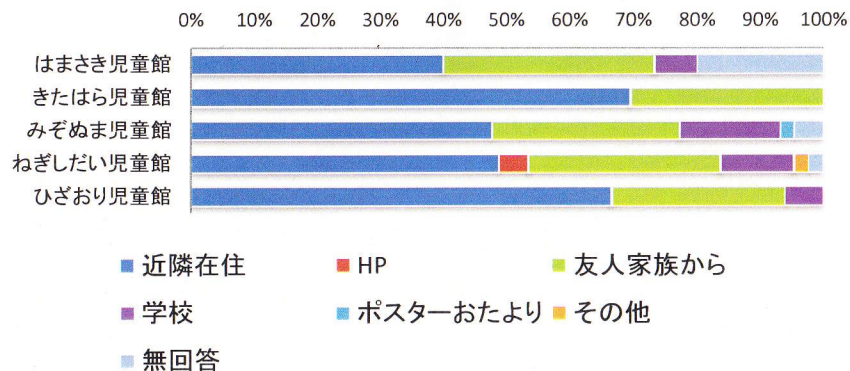

2 学年

	小1年生	小2年生	小3年生	小4年生	小5年生	小6年生	無回答	合計
はまさき児童館	9人	12人	18人	14人	7人	8人	0人	68人
きたはら児童館	8人	7人	6人	29人	10人	13人	0人	73人
みぞぬま児童館	3人	9人	15人	22人	33人	9人	2人	93人
ねぎしだい児童館	2人	19人	9人	17人	17人	23人	4人	91人
ひざおり児童館	11人	10人	12人	20人	16人	17人	0人	86人
合計	33人	57人	60人	102人	83人	70人	6人	411人

3 施設利用回数

	週3回以上	週1回	月1回	年数回	はじめて	無回答	合計
はまさき児童館	21人	15人	13人	12人	4人	3人	68人
きたはら児童館	29人	31人	8人	5人	0人	0人	73人
みぞぬま児童館	19人	48人	15人	9人	1人	1人	93人
ねぎしだい児童館	12人	48人	13人	13人	1人	4人	91人
ひざおり児童館	29人	33人	21人	1人	0人	2人	86人
合計	110人	175人	70人	40人	6人	10人	411人

平成29年度 児童館利用者アンケート全館集計結果 【小学生】

4 児童館を知ったきっかけ(小学5・6年のみ)

	近隣在住	HP	友人家族から	学校	ポスターおたより	その他	無回答	合計
はまさき児童館	6人	0人	5人	1人	0人	0人	3人	15人
きたはら児童館	16人	0人	7人	0人	0人	0人	0人	23人
みぞぬま児童館	21人	0人	13人	7人	1人	0人	2人	44人
ねぎしだい児童館	21人	2人	13人	5人	0人	1人	1人	43人
ひざおり児童館	22人	0人	9人	2人	0人	0人	0人	33人
合計	86人	2人	47人	15人	1人	1人	6人	158人

おたより場所:

ポスター場所:

その他

Q3 管理運営についての満足度

1部屋の使いやすさ

	よい	ふつう	わるい	無回答	合計
はまさき児童館	53人	15人	0人	0人	68人
きたはら児童館	59人	14人	0人	0人	73人
みぞぬま児童館	75人	18人	0人	0人	93人
ねぎしだい児童館	74人	15人	2人	0人	91人
ひざおり児童館	67人	19人	0人	0人	86人
合計	328人	81人	2人	0人	411人