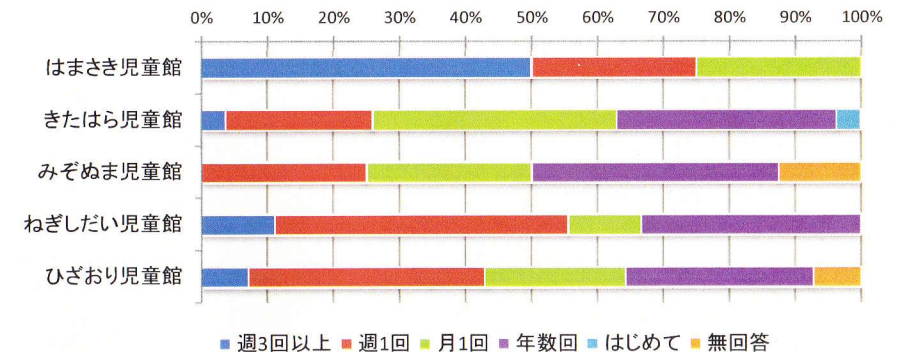

その他

・先生と話すこと ・本 ・たけうま ・ぬりえ ・バスケ

Q2 施設の再利用について

今後も児童館を利用したいですか。

	はい	いいえ	無回答	合計
はまさき児童館	63人	0人	5人	68人
きたはら児童館	73人	0人	0人	73人
みぞぬま児童館	78人	3人	12人	93人
ねぎしだい児童館	78人	3人	10人	91人
ひざおり児童館	77人	1人	8人	86人
合計	369人	7人	35人	411人

いいえの理由

平成29年度 児童館利用者アンケート全館集計結果 【中高生】

Q1 記入者について

1 性別

	男	女	無回答	合計
はまさき児童館	4人	0人	0人	4人
きたはら児童館	13人	14人	0人	27人
みぞぬま児童館	3人	5人	0人	8人
ねぎしだい児童館	5人	4人	0人	9人
ひざおり児童館	11人	3人	0人	14人
合計	36人	26人	0人	62人

2 学年

	中学生	高校生	社会人・その他	無回答	合計
はまさき児童館	3人	1人	0人	0人	4人
きたはら児童館	25人	2人	0人	0人	27人
みぞぬま児童館	6人	2人	0人	0人	8人
ねぎしだい児童館	9人	0人	0人	0人	9人
ひざおり児童館	13人	1人	0人	0人	14人
合計	56人	6人	0人	0人	62人

3 施設利用回数

	週3回以上	週1回	月1回	年数回	はじめて	無回答	合計
はまさき児童館	2人	1人	1人	0人	0人	0人	4人
きたはら児童館	1人	6人	10人	9人	1人	0人	27人
みぞぬま児童館	0人	2人	2人	3人	0人	1人	8人
ねぎしだい児童館	1人	4人	1人	3人	0人	0人	9人
ひざおり児童館	1人	5人	3人	4人	0人	1人	14人
合計	5人	18人	17人	19人	1人	2人	62人