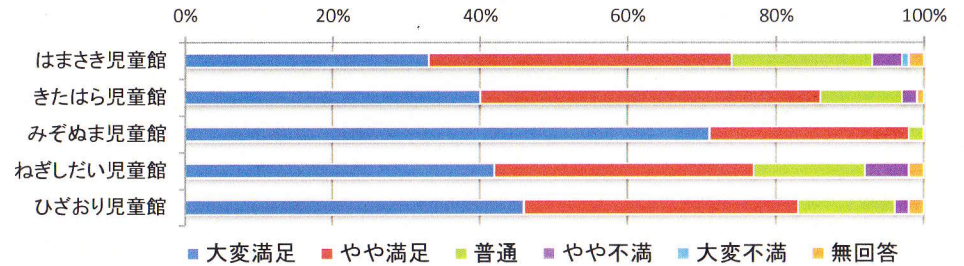

3) 遊具、備品の数・内容

	大変満足	やや満足	普通	やや不満	大変不満	無回答	合計
はまさき児童館	33人	41人	19人	4人	1人	2人	100人
きたはら児童館	40人	46人	11人	2人	0人	1人	100人
みぞぬま児童館	71人	27人	2人	0人	0人	0人	100人
ねぎしだい児童館	42人	35人	15人	6人	0人	2人	100人
ひざおり児童館	46人	37人	13人	2人	0人	2人	100人
合計	232人	186人	60人	14人	1人	7人	500人