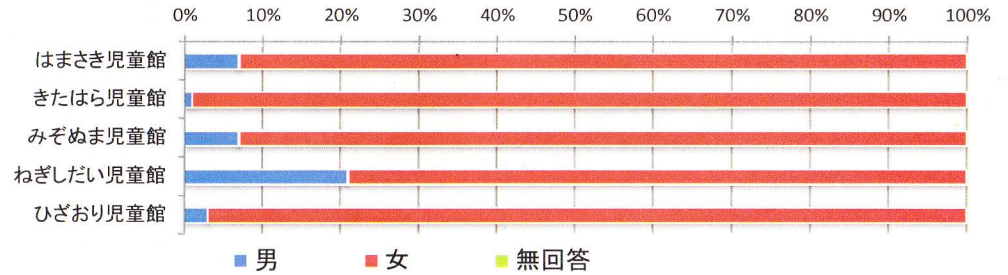

平成29年度 児童館利用者アンケート全館集計結果【保護者】

Q1 記入者について

① 性別

	男	女	無回答	合計
はまさき児童館	7人	93人	0人	100人
きたはら児童館	1人	99人	0人	100人
みぞぬま児童館	7人	93人	0人	100人
ねぎしだい児童館	21人	79人	0人	100人
ひざおり児童館	3人	97人	0人	100人
合計	39人	461人	0人	500人

② 年代

	10代	20代	30代	40代	50代	60歳以上	無回答	合計
はまさき児童館	1人	18人	60人	19人	1人	1人	0人	100人
きたはら児童館	20人	67人	12人	0人	0人	1人	0人	100人
みぞぬま児童館	0人	14人	66人	13人	1人	6人	0人	100人
ねぎしだい児童館	1人	9人	59人	27人	4人	0人	0人	100人
ひざおり児童館	1人	14人	68人	13人	1人	2人	1人	100人
合計	23人	122人	265人	72人	7人	10人	1人	500人

③ 一緒に来た児童(複数回答可)

	乳幼児	小学生	中学生以上	無回答	合計
はまさき児童館	98人	4人	1人	0人	103人
きたはら児童館	97人	5人	0人	0人	102人
みぞぬま児童館	99人	0人	0人	1人	100人
ねぎしだい児童館	87人	24人	0人	2人	113人
ひざおり児童館	95人	9人	0人	1人	105人
合計	476人	42人	1人	4人	523人

④ 施設の利用回数

	週3回以上	週1回	月1回	年数回	はじめて	無回答	合計
はまさき児童館	3人	34人	43人	10人	10人	0人	100人
きたはら児童館	23人	51人	21人	3人	2人	0人	100人
みぞぬま児童館	13人	42人	32人	9人	3人	1人	100人
ねぎしだい児童館	12人	28人	46人	11人	2人	1人	100人
ひざおり児童館	9人	43人	34人	7人	5人	2人	100人
合計	60人	198人	176人	40人	22人	4人	500人