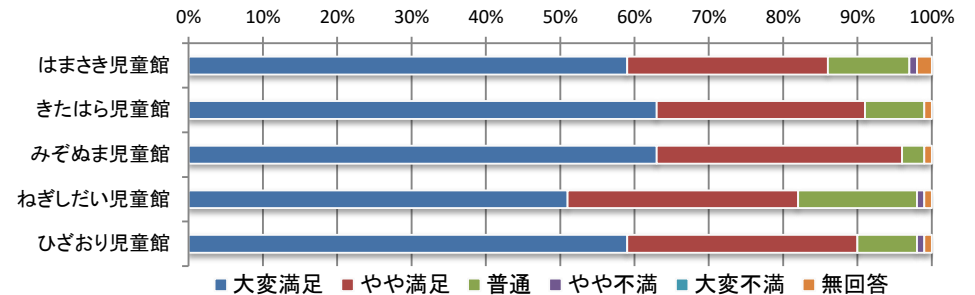

3) 遊具、備品の数・内容

	大変満足	やや満足	普通	やや不満	大変不満	無回答	合計
はまさき児童館	39人	37人	21人	1人	0人	2人	100人
きたはら児童館	43人	42人	13人	0人	0人	2人	100人
みぞぬま児童館	67人	26人	5人	1人	0人	1人	100人
ねぎしだい児童館	40人	40人	18人	1人	0人	1人	100人
ひざおり児童館	51人	40人	8人	1人	0人	0人	100人
合計	240人	185人	65人	4人	0人	6人	500人

4) 事業や行事の数・内容

	大変満足	やや満足	普通	やや不満	大変不満	無回答	合計
はまさき児童館	45人	30人	20人	2人	1人	2人	100人
きたはら児童館	55人	34人	9人	0人	0人	2人	100人
みぞぬま児童館	55人	33人	11人	0人	0人	1人	100人
ねぎしだい児童館	39人	31人	21人	3人	0人	6人	100人
ひざおり児童館	47人	29人	17人	0人	0人	7人	100人
合計	241人	157人	78人	5人	1人	18人	500人

5) 施設の清潔感・衛生面

	大変満足	やや満足	普通	やや不満	大変不満	無回答	合計
はまさき児童館	52人	30人	15人	3人	0人	0人	100人
きたはら児童館	54人	32人	13人	0人	0人	1人	100人
みぞぬま児童館	63人	32人	5人	0人	0人	0人	100人
ねぎしだい児童館	49人	39人	10人	1人	0人	1人	100人
ひざおり児童館	61人	30人	7人	1人	0人	1人	100人
合計	279人	163人	50人	5人	0人	3人	500人

6) 施設の安全性

	大変満足	やや満足	普通	やや不満	大変不満	無回答	合計
はまさき児童館	59人	27人	11人	1人	0人	2人	100人
きたはら児童館	63人	28人	8人	0人	0人	1人	100人
みぞぬま児童館	63人	33人	3人	0人	0人	1人	100人
ねぎしだい児童館	51人	31人	16人	1人	0人	1人	100人
ひざおり児童館	59人	31人	8人	1人	0人	1人	100人
合計	295人	150人	46人	3人	0人	6人	500人