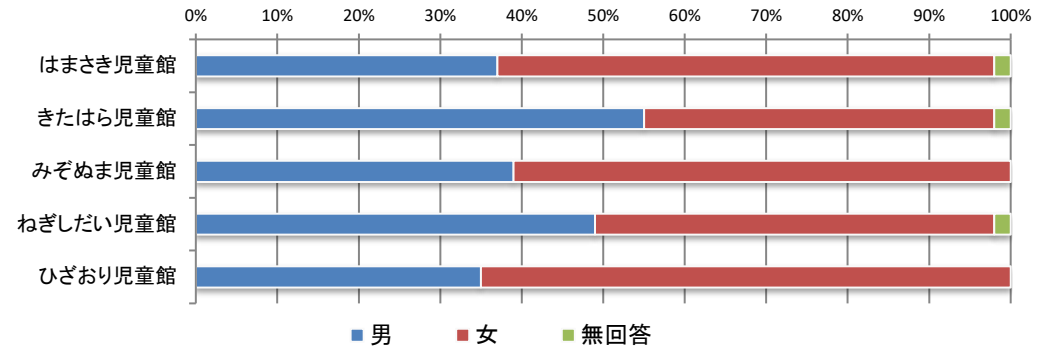

令和元年度 児童館利用者アンケート全館集計結果【子ども】

Q1 記入者について

1 性別

	男	女	無回答	合計
はまさき児童館	37人	61人	2人	100人
きたはら児童館	55人	43人	2人	100人
みぞぬま児童館	39人	61人	0人	100人
ねぎしだい児童館	49人	49人	2人	100人
ひざおり児童館	35人	65人	0人	100人
合計	215人	279人	6人	500人