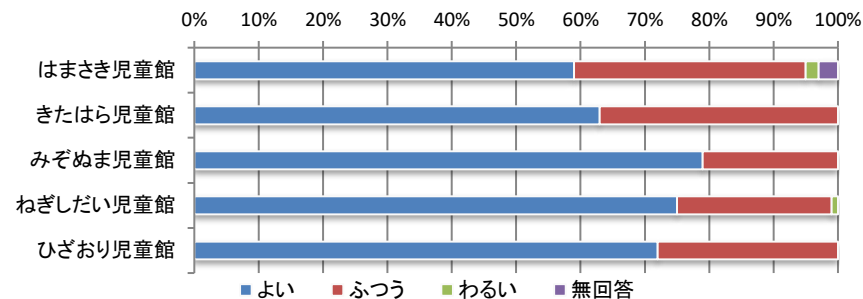

3 施設利用回数

	週3回以上	週1回	月1回	年数回	はじめて	無回答	合計
はまさき児童館	14人	13人	20人	35人	15人	3人	100人
きたはら児童館	32人	33人	20人	11人	2人	2人	100人
みぞぬま児童館	37人	21人	28人	12人	1人	1人	100人
ねぎしだい児童館	41人	38人	13人	7人	1人	0人	100人
ひざおり児童館	31人	26人	27人	16人	0人	0人	100人
合計	155人	131人	108人	81人	19人	6人	500人

令和元年度 児童館利用者アンケート全館集計結果【子ども】

4 児童館を知ったきっかけ

	近隣在住	HP	友人家族から	学校	ポスターおたより	その他	無回答	合計
はまさき児童館	44人	0人	35人	8人	0人	6人	7人	100人
きたはら児童館	65人	0人	24人	10人	2人	2人	2人	105人
みぞぬま児童館	41人	2人	35人	8人	3人	9人	5人	103人
ねぎしだい児童館	61人	2人	28人	7人	0人	2人	0人	100人
ひざおり児童館	56人	0人	31人	6人	1人	7人	1人	102人
合計	267人	4人	153人	39人	6人	26人	15人	510人

おたより場所: ・他の児童館

ポスター場所:

その他 ・近所に住んでいる ・わくわくどーむの帰りに知った ・近くを通った ・小さいころから来ていた ・みつけた ・しぜんと ・おぼえていない
 ・幼稚園の近くだから ・保育園の近くだから

Q3 管理運営についての満足度

1部屋の使いやすさ

	よい	ふつう	わるい	無回答	合計
はまさき児童館	59人	36人	2人	3人	100人
きたはら児童館	63人	37人	0人	0人	100人
みぞぬま児童館	79人	21人	0人	0人	100人
ねぎしだい児童館	75人	24人	1人	0人	100人
ひざおり児童館	72人	28人	0人	0人	100人
合計	348人	146人	3人	3人	500人

2遊具の数・種類

	よい	ふつう	わるい	無回答	合計
はまさき児童館	63人	28人	6人	3人	100人
きたはら児童館	59人	37人	4人	0人	100人
みぞぬま児童館	67人	32人	1人	0人	100人
ねぎしだい児童館	69人	29人	2人	0人	100人
ひざおり児童館	67人	31人	2人	0人	100人
合計	325人	157人	15人	3人	500人

令和元年度 児童館利用者アンケート全館集計結果【子ども】