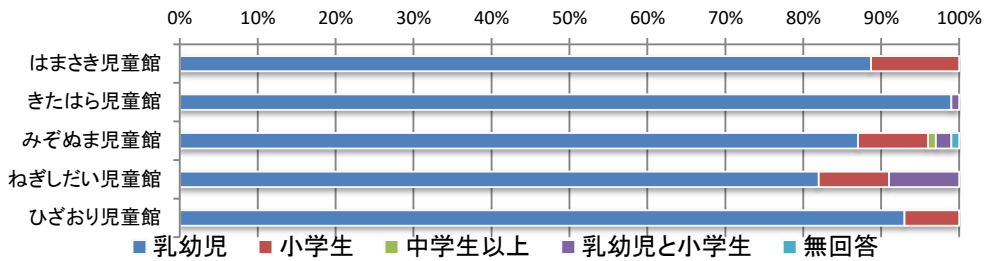

令和元年度 児童館利用者アンケート全館集計結果【保護者】

Q1 記入者について

① 性別

	男	女	無回答	合計
はまさき児童館	1人	98人	1人	100人
きたはら児童館	3人	97人	0人	100人
みぞぬま児童館	10人	90人	0人	100人
ねぎしだい児童館	8人	92人	0人	100人
ひざおり児童館	14人	86人	0人	100人
合計	36人	463人	1人	500人

② 年代

	10代	20代	30代	40代	50代	60歳以上	無回答	合計
はまさき児童館	0人	13人	59人	28人	0人	0人	0人	100人
きたはら児童館	0人	21人	65人	14人	0人	0人	0人	100人
みぞぬま児童館	3人	10人	56人	26人	0人	4人	1人	100人
ねぎしだい児童館	0人	6人	62人	24人	3人	4人	1人	100人
ひざおり児童館	0人	13人	60人	24人	1人	1人	1人	100人
合計	3人	63人	302人	116人	4人	9人	3人	500人

③ 一緒に来た児童(複数回答可)

	乳幼児	小学生	中学生以上	乳幼児と小学生	無回答	合計
はまさき児童館	94人	12人	0人	0人	0人	106人
きたはら児童館	99人	0人	0人	1人	0人	100人
みぞぬま児童館	87人	9人	1人	2人	1人	100人
ねぎしだい児童館	82人	9人	0人	9人	0人	100人
ひざおり児童館	93人	7人	0人	0人	0人	100人
合計	455人	37人	1人	12人	1人	506人

④ 施設の利用回数

	週3回以上	週1回	月1回	年数回	はじめて	無回答	合計
はまさき児童館	5人	31人	40人	11人	12人	1人	100人
きたはら児童館	18人	29人	47人	6人	0人	0人	100人
みぞぬま児童館	15人	32人	36人	10人	5人	2人	100人
ねぎしだい児童館	13人	46人	25人	12人	4人	0人	100人
ひざおり児童館	5人	40人	36人	14人	5人	0人	100人
合計	56人	178人	184人	53人	26人	3人	500人