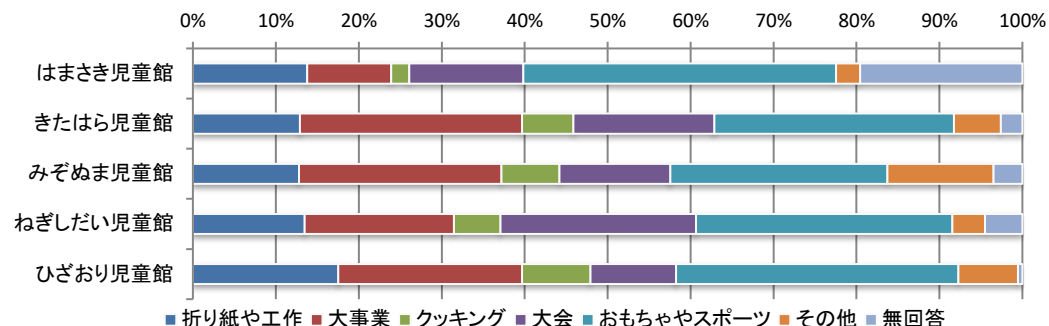

Q4 あなたが児童館で楽しかったこと・遊びはなんですか？(複数回答可)

	折り紙や工作	大事業	クッキング	大会	おもちゃやスポーツ	その他	無回答	合計
はまさき児童館	19人	14人	3人	19人	52人	4人	27人	138人
きたはら児童館	25人	52人	12人	33人	56人	11人	5人	194人
みぞぬま児童館	22人	42人	12人	23人	45人	22人	6人	172人
ねぎしだい児童館	24人	32人	10人	42人	55人	7人	8人	178人
ひざおり児童館	34人	43人	16人	20人	66人	14人	1人	194人
合計	124人	183人	53人	137人	274人	58人	47人	876人

その他

- ・職員と遊ぶこと ・読書 ・映画会 ・卓球 ・バスケ ・いろいろ ・ぬりえ ・鑑賞室 ・勉強 ・バンパー ・バスケットボール大会 ・友達に会える
- ・竹馬 ・お母さんごっこ ・子スタ

Q2 施設の再利用について

今後も児童館を利用したいですか。

	はい	いいえ	無回答	合計
はまさき児童館	82人	1人	17人	100人
きたはら児童館	99人	0人	1人	100人
みぞぬま児童館	91人	1人	8人	100人
ねぎしだい児童館	95人	0人	5人	100人
ひざおり児童館	100人	0人	0人	100人
合計	467人	2人	31人	500人