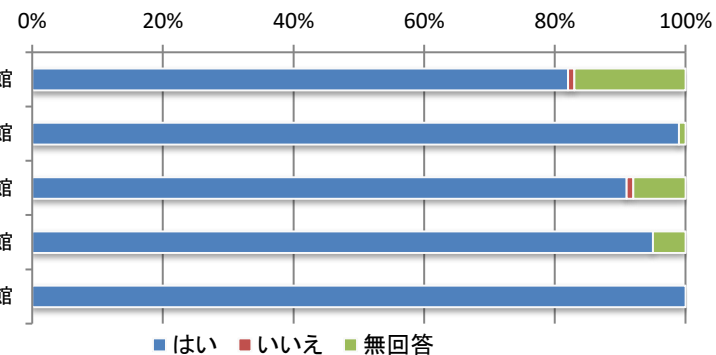

7児童館の満足度

	よい	ふつう	わるい	無回答	合計
はまさき児童館	76人	20人	0人	4人	100人
きたはら児童館	83人	17人	0人	0人	100人
みぞぬま児童館	83人	17人	0人	0人	100人
ねぎしだい児童館	93人	6人	0人	1人	100人
ひざおり児童館	89人	11人	0人	0人	100人
合計	424人	71人	0人	5人	500人

Q4 あなたが児童館で楽しかったこと・遊びはなんですか？(複数回答可)

	折り紙や工作	大事業	クッキング	大会	おもちゃやスポーツ	その他	無回答	合計
はまさき児童館	19人	14人	3人	19人	52人	4人	27人	138人
きたはら児童館	25人	52人	12人	33人	56人	11人	5人	194人
みぞぬま児童館	22人	42人	12人	23人	45人	22人	6人	172人
ねぎしだい児童館	24人	32人	10人	42人	55人	7人	8人	178人
ひざおり児童館	34人	43人	16人	20人	66人	14人	1人	194人
合計	124人	183人	53人	137人	274人	58人	47人	876人

その他

- ・職員と遊ぶこと ・読書 ・映画会 ・卓球 ・バスケ ・いろいろ ・ぬりえ ・鑑賞室 ・勉強 ・バンパー ・バスケットボール大会 ・友達に会える
- ・竹馬 ・お母さんごっこ ・子スタ

Q2 施設の再利用について

今後も児童館を利用したいですか。

	はい	いいえ	無回答	合計
はまさき児童館	82人	1人	17人	100人
きたはら児童館	99人	0人	1人	100人
みぞぬま児童館	91人	1人	8人	100人
ねぎしだい児童館	95人	0人	5人	100人
ひざおり児童館	100人	0人	0人	100人
合計	467人	2人	31人	500人