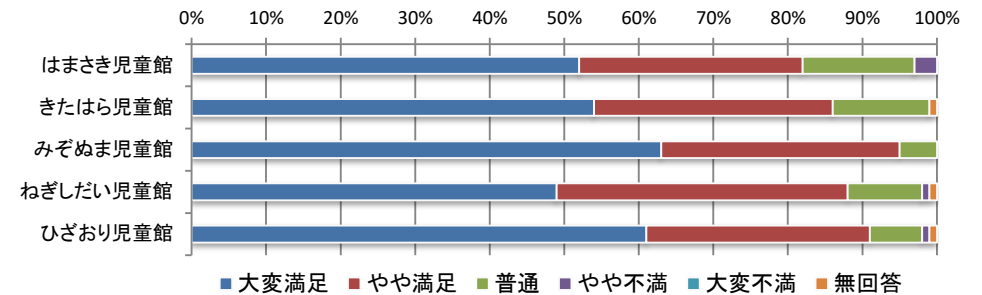

2) 部屋の使いやすさ

	大変満足	やや満足	普通	やや不満	大変不満	無回答	合計
はまさき児童館	60人	26人	13人	1人	0人	0人	100人
きたはら児童館	61人	31人	6人	1人	0人	1人	100人
みぞぬま児童館	64人	31人	4人	0人	0人	1人	100人
ねぎしだい児童館	50人	36人	11人	2人	0人	1人	100人
ひざおり児童館	69人	25人	6人	0人	0人	0人	100人
合計	304人	149人	40人	4人	0人	3人	500人

3) 遊具、備品の数・内容

	大変満足	やや満足	普通	やや不満	大変不満	無回答	合計
はまさき児童館	39人	37人	21人	1人	0人	2人	100人
きたはら児童館	43人	42人	13人	0人	0人	2人	100人
みぞぬま児童館	67人	26人	5人	1人	0人	1人	100人
ねぎしだい児童館	40人	40人	18人	1人	0人	1人	100人
ひざおり児童館	51人	40人	8人	1人	0人	0人	100人
合計	240人	185人	65人	4人	0人	6人	500人

4) 事業や行事の数・内容

	大変満足	やや満足	普通	やや不満	大変不満	無回答	合計
はまさき児童館	45人	30人	20人	2人	1人	2人	100人
きたはら児童館	55人	34人	9人	0人	0人	2人	100人
みぞぬま児童館	55人	33人	11人	0人	0人	1人	100人
ねぎしだい児童館	39人	31人	21人	3人	0人	6人	100人
ひざおり児童館	47人	29人	17人	0人	0人	7人	100人
合計	241人	157人	78人	5人	1人	18人	500人

5) 施設の清潔感・衛生面

	大変満足	やや満足	普通	やや不満	大変不満	無回答	合計
はまさき児童館	52人	30人	15人	3人	0人	0人	100人
きたはら児童館	54人	32人	13人	0人	0人	1人	100人
みぞぬま児童館	63人	32人	5人	0人	0人	0人	100人
ねぎしだい児童館	49人	39人	10人	1人	0人	1人	100人
ひざおり児童館	61人	30人	7人	1人	0人	1人	100人
合計	279人	163人	50人	5人	0人	3人	500人