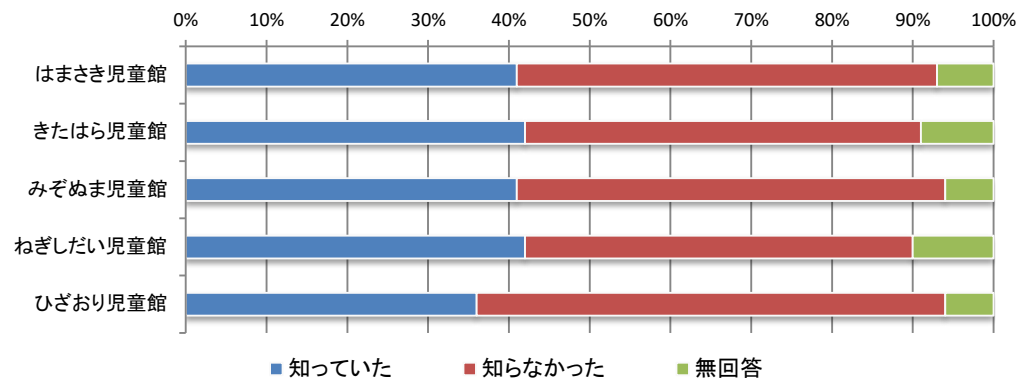

その他・ハロウィン事業・体操・リトミック・おばけやしき
・卓球教室・映画会・スライム作り・節分

令和元年度 児童館利用者アンケート全館集計結果【保護者】

②下記の事業で一番楽しかったのはどの事業ですか？(複数回答可)

	折り紙工作	幼児向け	母親向け	読み聞かせ	お祭り	調理事業	その他	無回答	合計
はまさき児童館	7人	53人	1人	4人	12人	1人	2人	34人	114人
きたはら児童館	5人	58人	1人	5人	22人	0人	2人	20人	113人
みぞぬま児童館	1人	29人	2人	7人	12人	1人	5人	49人	106人
ねぎしだい児童館	7人	33人	9人	5人	9人	6人	2人	43人	114人
ひざおり児童館	1人	39人	4人	5人	17人	4人	0人	43人	113人
合計	21人	212人	17人	26人	72人	12人	11人	189人	560人

その他

- ・ダンスタイム ・ハロウィン事業 ・体操 ・ベビーマッサージ
- ・リトミック ・おばけやしき・映画会 ・スライム作り

③増やして欲しい事業等児童館で求めるものはありますか？

	親子のふれあい	手遊び	ダンス	ごっこ遊び	工作	母同士のおしゃべりタイム	専門家の話	育児相談	その他	無回答	合計
はまさき児童館	37人	26人	41人	21人	23人	6人	18人	12人	4人	17人	205人
きたはら児童館	42人	19人	38人	18人	25人	16人	18人	14人	4人	16人	210人
みぞぬま児童館	20人	11人	28人	9人	17人	4人	11人	10人	4人	36人	150人
ねぎしだい児童館	19人	16人	25人	7人	18人	9人	11人	10人	4人	40人	159人
ひざおり児童館	22人	14人	32人	12人	21人	4人	10人	10人	3人	29人	157人
合計	140人	86人	164人	67人	104人	39人	68人	56人	19人	138人	881人

その他

- ・2,3歳児向け事業 ・イベント全般 ・ベビトレヨガ ・アリーナでのあそび
- ・何か体験するもの ・未就園児向けのイベント ・母親向けの保育付きイベント
- ・クッキング ・リトミック ・母親の転職セミナー

令和元年度 児童館利用者アンケート全館集計結果【保護者】

Q4 朝霞市社会福祉協議会についてお聞きします。

朝霞市の児童館が市の指定管理を受け「朝霞市社会福祉協議会」が運営していることを知っていましたか。

	知っていた	知らなかった	無回答	合計
はまさき児童館	41人	52人	7人	100人
きたはら児童館	42人	49人	9人	100人
みぞぬま児童館	41人	53人	6人	100人
ねぎしだい児童館	42人	48人	10人	100人
ひざおり児童館	36人	58人	6人	100人
合計	202人	260人	38人	500人

Q5 ① 今後も児童館を利用したいですか。

	はい	いいえ	無回答	合計
はまさき児童館	94人	0人	6人	100人
きたはら児童館	91人	0人	9人	100人
みぞぬま児童館	96人	0人	4人	100人
ねぎしだい児童館	92人	0人	8人	100人
ひざおり児童館	95人	0人	5人	100人
合計	468人	0人	32人	500人