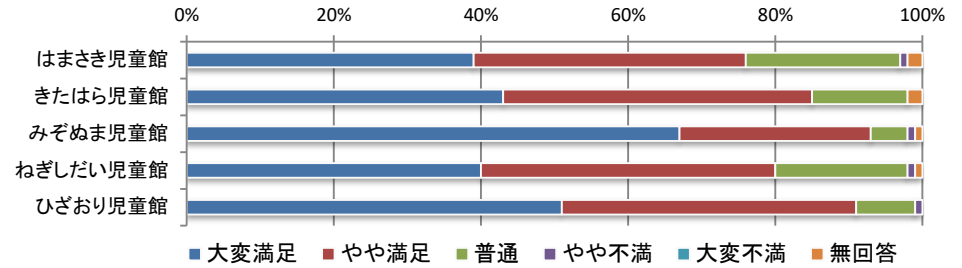

3) 遊具、備品の数・内容

	大変満足	やや満足	普通	やや不満	大変不満	無回答	合計
はまさき児童館	39人	37人	21人	1人	0人	2人	100人
きたはら児童館	43人	42人	13人	0人	0人	2人	100人
みぞぬま児童館	67人	26人	5人	1人	0人	1人	100人
ねぎしだい児童館	40人	40人	18人	1人	0人	1人	100人
ひざおり児童館	51人	40人	8人	1人	0人	0人	100人
合計	240人	185人	65人	4人	0人	6人	500人