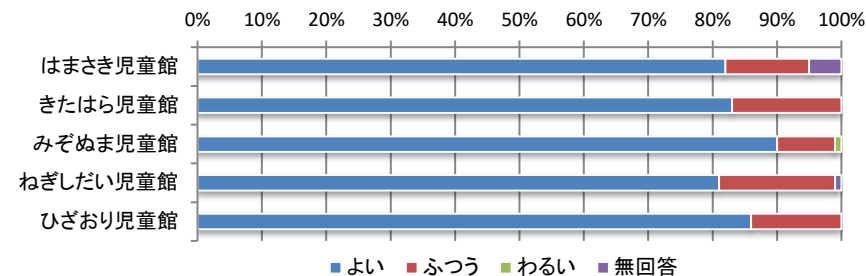

3遊び・行事・お祭りの楽しさ

	よい	ふつう	わるい	無回答	合計
はまさき児童館	47人	28人	3人	22人	100人
きたはら児童館	65人	35人	0人	0人	100人
みぞぬま児童館	71人	27人	2人	0人	100人
ねぎしだい児童館	70人	16人	2人	12人	100人
ひざおり児童館	65人	31人	0人	4人	100人
合計	318人	137人	7人	38人	500人

4児童館の衛生・清潔感

	よい	ふつう	わるい	無回答	合計
はまさき児童館	72人	22人	1人	5人	100人
きたはら児童館	75人	25人	0人	0人	100人
みぞぬま児童館	83人	17人	0人	0人	100人
ねぎしだい児童館	83人	16人	0人	1人	100人
ひざおり児童館	77人	21人	1人	1人	100人
合計	390人	101人	2人	7人	500人

5児童館の安全・安心感

	よい	ふつう	わるい	無回答	合計
はまさき児童館	81人	15人	0人	4人	100人
きたはら児童館	91人	9人	0人	0人	100人
みぞぬま児童館	94人	6人	0人	0人	100人
ねぎしだい児童館	93人	7人	0人	0人	100人
ひざおり児童館	85人	12人	2人	1人	100人
合計	444人	49人	2人	5人	500人

6職員の態度・接し方

	よい	ふつう	わるい	無回答	合計
はまさき児童館	82人	13人	0人	5人	100人
きたはら児童館	83人	17人	0人	0人	100人
みぞぬま児童館	90人	9人	1人	0人	100人
ねぎしだい児童館	81人	18人	0人	1人	100人
ひざおり児童館	86人	14人	0人	0人	100人
合計	422人	71人	1人	6人	500人

令和元年度 児童館利用者アンケート全館集計結果【子ども】