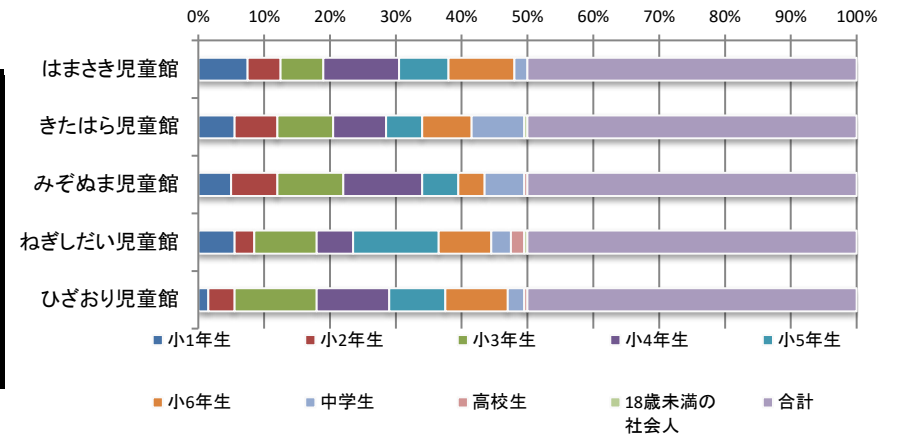

② ①で「いいえ」に回答した方でその理由はなんですか。

	雰囲気がよくない	仲間に入りにくい	楽しくない	その他	無回答	合計
はまさき児童館	0人	0人	0人	0人	0人	0人
きたはら児童館	0人	0人	0人	0人	0人	0人
みぞぬま児童館	0人	0人	0人	0人	0人	0人
ねぎしだい児童館	0人	0人	0人	0人	0人	0人
ひざおり児童館	0人	0人	0人	0人	0人	0人
合計	0人	0人	0人	0人	0人	0人

その他

令和元年度 児童館利用者アンケート全館集計結果【子ども】

Q1 記入者について

1 性別

	男	女	無回答	合計
はまさき児童館	37人	61人	2人	100人
きたはら児童館	55人	43人	2人	100人
みぞぬま児童館	39人	61人	0人	100人
ねぎしだい児童館	49人	49人	2人	100人
ひざおり児童館	35人	65人	0人	100人
合計	215人	279人	6人	500人

2 学年

	小1年生	小2年生	小3年生	小4年生	小5年生	小6年生	中学生	高校生	18歳未満の 社会人	無回答	合計
はまさき児童館	15人	10人	13人	23人	15人	20人	4人	0人	0人	0人	100人
きたはら児童館	11人	13人	17人	16人	11人	15人	16人	0人	1人	0人	100人
みぞぬま児童館	10人	14人	20人	24人	11人	8人	12人	1人	0人	0人	100人
ねぎしだい児童館	11人	6人	19人	11人	26人	16人	6人	4人	1人	0人	100人
ひざおり児童館	3人	8人	25人	22人	17人	19人	5人	1人	0人	0人	100人
合計	50人	51人	94人	96人	80人	78人	43人	6人	2人	0人	500人

3 施設利用回数

	週3回以上	週1回	月1回	年数回	はじめて	無回答	合計
はまさき児童館	14人	13人	20人	35人	15人	3人	100人
きたはら児童館	32人	33人	20人	11人	2人	2人	100人
みぞぬま児童館	37人	21人	28人	12人	1人	1人	100人
ねぎしだい児童館	41人	38人	13人	7人	1人	0人	100人
ひざおり児童館	31人	26人	27人	16人	0人	0人	100人
合計	155人	131人	108人	81人	19人	6人	500人