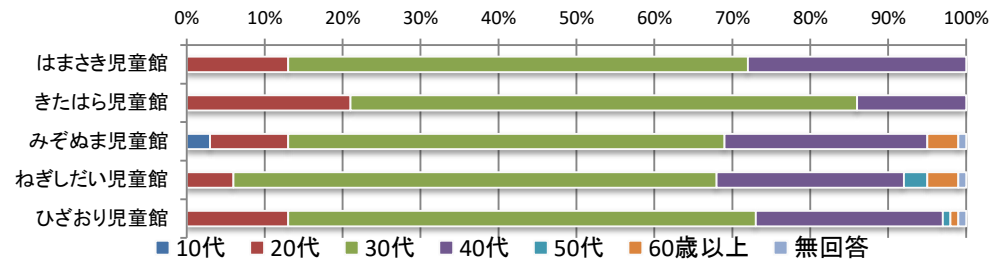

令和元年度 児童館利用者アンケート全館集計結果【保護者】

Q1 記入者について

① 性別

	男	女	無回答	合計
はまさき児童館	1人	98人	1人	100人
きたはら児童館	3人	97人	0人	100人
みぞぬま児童館	10人	90人	0人	100人
ねぎしだい児童館	8人	92人	0人	100人
ひざおり児童館	14人	86人	0人	100人
合計	36人	463人	1人	500人

② 年代

	10代	20代	30代	40代	50代	60歳以上	無回答	合計
はまさき児童館	0人	13人	59人	28人	0人	0人	0人	100人
きたはら児童館	0人	21人	65人	14人	0人	0人	0人	100人
みぞぬま児童館	3人	10人	56人	26人	0人	4人	1人	100人
ねぎしだい児童館	0人	6人	62人	24人	3人	4人	1人	100人
ひざおり児童館	0人	13人	60人	24人	1人	1人	1人	100人
合計	3人	63人	302人	116人	4人	9人	3人	500人

③ 一緒に来た児童(複数回答可)

	乳幼児	小学生	中学生以上	乳幼児と小学生	無回答	合計
はまさき児童館	94人	12人	0人	0人	0人	106人
きたはら児童館	99人	0人	0人	1人	0人	100人
みぞぬま児童館	87人	9人	1人	2人	1人	100人
ねぎしだい児童館	82人	9人	0人	9人	0人	100人
ひざおり児童館	93人	7人	0人	0人	0人	100人
合計	455人	37人	1人	12人	1人	506人

④ 施設の利用回数

	週3回以上	週1回	月1回	年数回	はじめて	無回答	合計
はまさき児童館	5人	31人	40人	11人	12人	1人	100人
きたはら児童館	18人	29人	47人	6人	0人	0人	100人
みぞぬま児童館	15人	32人	36人	10人	5人	2人	100人
ねぎしだい児童館	13人	46人	25人	12人	4人	0人	100人
ひざおり児童館	5人	40人	36人	14人	5人	0人	100人
合計	56人	178人	184人	53人	26人	3人	500人