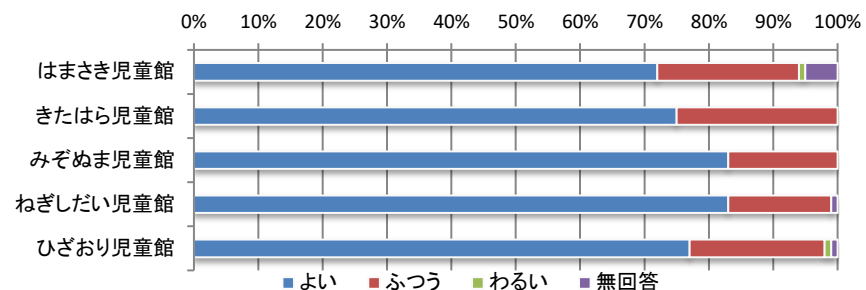

4児童館の衛生・清潔感

	よい	ふつう	わるい	無回答	合計
はまさき児童館	72人	22人	1人	5人	100人
きたはら児童館	75人	25人	0人	0人	100人
みぞぬま児童館	83人	17人	0人	0人	100人
ねぎしだい児童館	83人	16人	0人	1人	100人
ひざおり児童館	77人	21人	1人	1人	100人
合計	390人	101人	2人	7人	500人