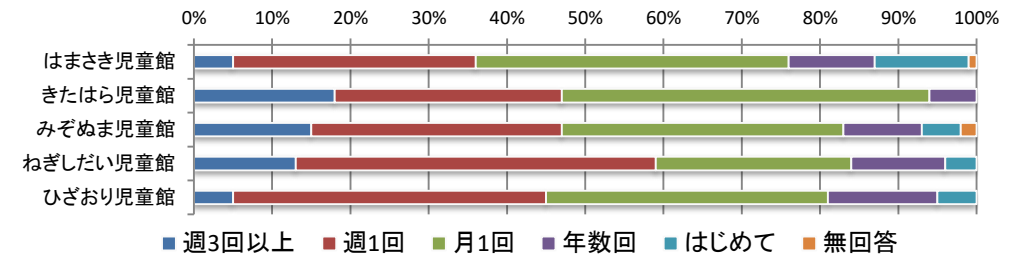

令和元年度 児童館利用者アンケート全館集計結果【保護者】

Q1 記入者について

① 性別

	男	女	無回答	合計
はまさき児童館	1人	98人	1人	100人
きたはら児童館	3人	97人	0人	100人
みぞぬま児童館	10人	90人	0人	100人
ねぎしだい児童館	8人	92人	0人	100人
ひざおり児童館	14人	86人	0人	100人
合計	36人	463人	1人	500人

② 年代

	10代	20代	30代	40代	50代	60歳以上	無回答	合計
はまさき児童館	0人	13人	59人	28人	0人	0人	0人	100人
きたはら児童館	0人	21人	65人	14人	0人	0人	0人	100人
みぞぬま児童館	3人	10人	56人	26人	0人	4人	1人	100人
ねぎしだい児童館	0人	6人	62人	24人	3人	4人	1人	100人
ひざおり児童館	0人	13人	60人	24人	1人	1人	1人	100人
合計	3人	63人	302人	116人	4人	9人	3人	500人

③ 一緒に来た児童(複数回答可)

	乳幼児	小学生	中学生以上	乳幼児と小学生	無回答	合計
はまさき児童館	94人	12人	0人	0人	0人	106人
きたはら児童館	99人	0人	0人	1人	0人	100人
みぞぬま児童館	87人	9人	1人	2人	1人	100人
ねぎしだい児童館	82人	9人	0人	9人	0人	100人
ひざおり児童館	93人	7人	0人	0人	0人	100人
合計	455人	37人	1人	12人	1人	506人

④ 施設の利用回数

	週3回以上	週1回	月1回	年数回	はじめて	無回答	合計
はまさき児童館	5人	31人	40人	11人	12人	1人	100人
きたはら児童館	18人	29人	47人	6人	0人	0人	100人
みぞぬま児童館	15人	32人	36人	10人	5人	2人	100人
ねぎしだい児童館	13人	46人	25人	12人	4人	0人	100人
ひざおり児童館	5人	40人	36人	14人	5人	0人	100人
合計	56人	178人	184人	53人	26人	3人	500人