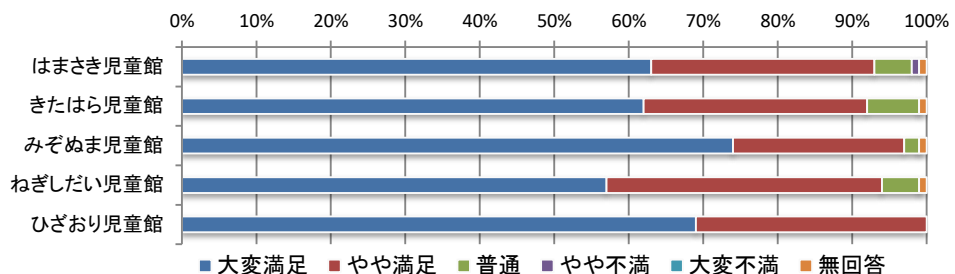

6) 施設の安全性

	大変満足	やや満足	普通	やや不満	大変不満	無回答	合計
はまさき児童館	59人	27人	11人	1人	0人	2人	100人
きたはら児童館	63人	28人	8人	0人	0人	1人	100人
みぞぬま児童館	63人	33人	3人	0人	0人	1人	100人
ねぎしだい児童館	51人	31人	16人	1人	0人	1人	100人
ひざおり児童館	59人	31人	8人	1人	0人	1人	100人
合計	295人	150人	46人	3人	0人	6人	500人

7) 職員の説明・態度・応対

	大変満足	やや満足	普通	やや不満	大変不満	無回答	合計
はまさき児童館	83人	12人	3人	0人	0人	2人	100人
きたはら児童館	77人	22人	0人	0人	0人	1人	100人
みぞぬま児童館	73人	22人	5人	0人	0人	0人	100人
ねぎしだい児童館	63人	28人	9人	0人	0人	0人	100人
ひざおり児童館	70人	24人	5人	1人	0人	0人	100人
合計	366人	108人	22人	1人	0人	3人	500人

8) お子さまの総合的な満足度

	大変満足	やや満足	普通	やや不満	大変不満	無回答	合計
はまさき児童館	63人	30人	5人	1人	0人	1人	100人
きたはら児童館	62人	30人	7人	0人	0人	1人	100人
みぞぬま児童館	74人	23人	2人	0人	0人	1人	100人
ねぎしだい児童館	57人	37人	5人	0人	0人	1人	100人
ひざおり児童館	69人	31人	0人	0人	0人	0人	100人
合計	325人	151人	19人	1人	0人	4人	500人

9) ご自身の総合的な満足度

	大変満足	やや満足	普通	やや不満	大変不満	無回答	合計
はまさき児童館	60人	32人	6人	1人	0人	1人	100人
きたはら児童館	60人	32人	7人	0人	0人	1人	100人
みぞぬま児童館	69人	30人	1人	0人	0人	0人	100人
ねぎしだい児童館	53人	41人	6人	0人	0人	0人	100人
ひざおり児童館	64人	34人	2人	0人	0人	0人	100人
合計	306人	169人	22人	1人	0人	2人	500人