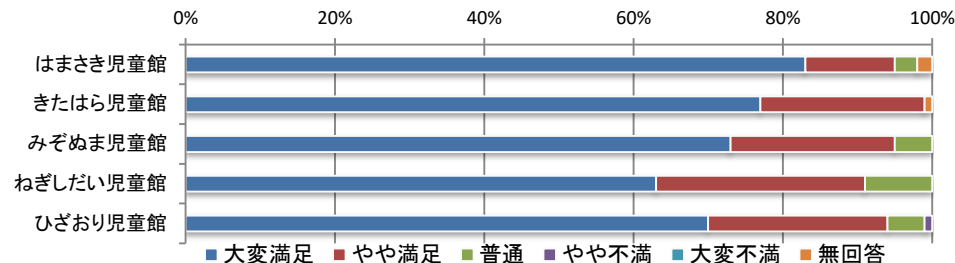

7) 職員の説明・態度・応対

	大変満足	やや満足	普通	やや不満	大変不満	無回答	合計
はまさき児童館	83人	12人	3人	0人	0人	2人	100人
きたはら児童館	77人	22人	0人	0人	0人	1人	100人
みぞぬま児童館	73人	22人	5人	0人	0人	0人	100人
ねぎしだい児童館	63人	28人	9人	0人	0人	0人	100人
ひざおり児童館	70人	24人	5人	1人	0人	0人	100人
合計	366人	108人	22人	1人	0人	3人	500人