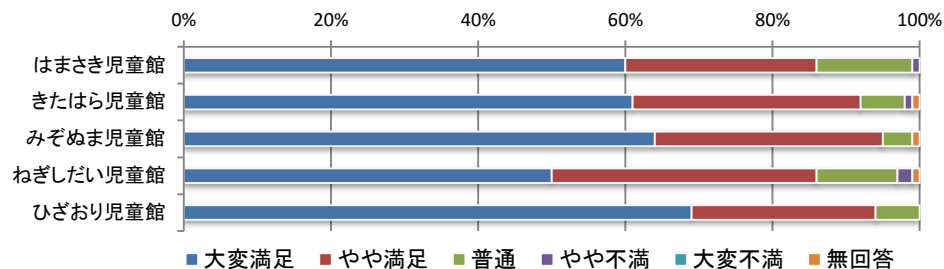

令和元年度 児童館利用者アンケート全館集計結果【保護者】

⑤ 児童館を知ったきっかけ

	HP	広報誌	おたより	事業ポスター	知人から	近隣	その他	無回答	合計
はまさき児童館	31人	7人	22人	0人	25人	28人	2人	0人	115人
きたはら児童館	30人	4人	12人	0人	24人	37人	3人	0人	110人
みぞぬま児童館	14人	5人	14人	1人	28人	43人	6人	2人	113人
ねぎしだい児童館	20人	7人	13人	0人	17人	47人	3人	1人	108人
ひざおり児童館	22人	3人	11人	0人	25人	44人	5人	1人	111人
合計	117人	26人	72人	1人	119人	199人	19人	4人	557人

Q2 児童館の管理運営についてお聞きます。

満足度調査

1) 児童館の入りやすさ

	大変満足	やや満足	普通	やや不満	大変不満	無回答	合計
はまさき児童館	64人	22人	14人	0人	0人	0人	100人
きたはら児童館	71人	24人	4人	0人	0人	1人	100人
みぞぬま児童館	72人	17人	11人	0人	0人	0人	100人
ねぎしだい児童館	72人	21人	7人	0人	0人	0人	100人
ひざおり児童館	74人	20人	6人	0人	0人	0人	100人
合計	353人	104人	42人	0人	0人	1人	500人

2) 部屋の使いやすさ

	大変満足	やや満足	普通	やや不満	大変不満	無回答	合計
はまさき児童館	60人	26人	13人	1人	0人	0人	100人
きたはら児童館	61人	31人	6人	1人	0人	1人	100人
みぞぬま児童館	64人	31人	4人	0人	0人	1人	100人
ねぎしだい児童館	50人	36人	11人	2人	0人	1人	100人
ひざおり児童館	69人	25人	6人	0人	0人	0人	100人
合計	304人	149人	40人	4人	0人	3人	500人