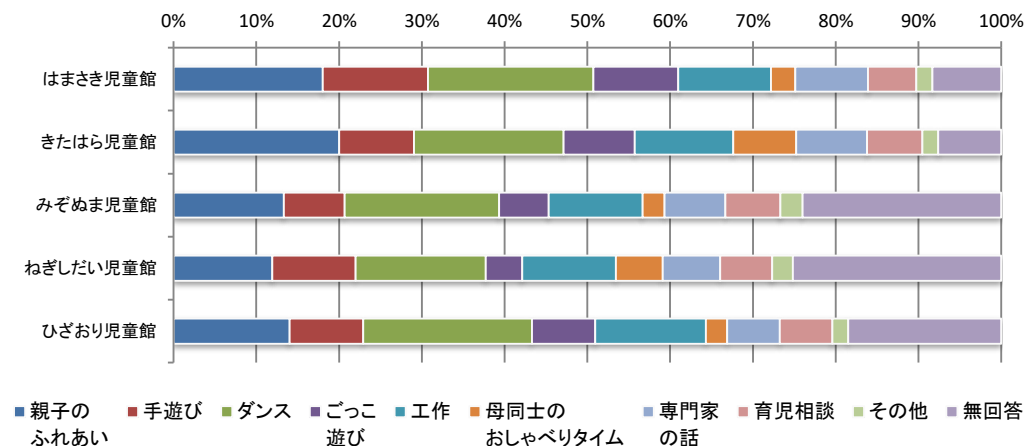

その他・ハロウィン事業・体操・リトミック・おばけやしき
・卓球教室・映画会・スライム作り・節分

令和元年度 児童館利用者アンケート全館集計結果【保護者】

②下記の事業で一番楽しかったのはどの事業ですか？(複数回答可)

	折り紙工作	幼児向け	母親向け	読み聞かせ	お祭り	調理事業	その他	無回答	合計
はまさき児童館	7人	53人	1人	4人	12人	1人	2人	34人	114人
きたはら児童館	5人	58人	1人	5人	22人	0人	2人	20人	113人
みぞぬま児童館	1人	29人	2人	7人	12人	1人	5人	49人	106人
ねぎしだい児童館	7人	33人	9人	5人	9人	6人	2人	43人	114人
ひざおり児童館	1人	39人	4人	5人	17人	4人	0人	43人	113人
合計	21人	212人	17人	26人	72人	12人	11人	189人	560人

その他

- ・ダンスタイム ・ハロウィン事業 ・体操 ・ベビーマッサージ
- ・リトミック ・おばけやしき・映画会 ・スライム作り

③増やして欲しい事業等児童館で求めるものはありますか？

	親子のふれあい	手遊び	ダンス	ごっこ遊び	工作	母同士のおしゃべりタイム	専門家の話	育児相談	その他	無回答	合計
はまさき児童館	37人	26人	41人	21人	23人	6人	18人	12人	4人	17人	205人
きたはら児童館	42人	19人	38人	18人	25人	16人	18人	14人	4人	16人	210人
みぞぬま児童館	20人	11人	28人	9人	17人	4人	11人	10人	4人	36人	150人
ねぎしだい児童館	19人	16人	25人	7人	18人	9人	11人	10人	4人	40人	159人
ひざおり児童館	22人	14人	32人	12人	21人	4人	10人	10人	3人	29人	157人
合計	140人	86人	164人	67人	104人	39人	68人	56人	19人	138人	881人

その他

- ・2,3歳児向け事業 ・イベント全般 ・ベビトレヨガ ・アリーナでのあそび
- ・何か体験するもの ・未就園児向けのイベント ・母親向けの保育付きイベント
- ・クッキング ・リトミック ・母親の転職セミナー

令和元年度 児童館利用者アンケート全館集計結果【保護者】

Q4 朝霞市社会福祉協議会についてお聞きします。

朝霞市の児童館が市の指定管理を受け「朝霞市社会福祉協議会」が運営していることを知っていましたか。

	知っていた	知らなかった	無回答	合計
はまさき児童館	41人	52人	7人	100人
きたはら児童館	42人	49人	9人	100人
みぞぬま児童館	41人	53人	6人	100人
ねぎしだい児童館	42人	48人	10人	100人
ひざおり児童館	36人	58人	6人	100人
合計	202人	260人	38人	500人

Q5 ① 今後も児童館を利用したいですか。

	はい	いいえ	無回答	合計
はまさき児童館	94人	0人	6人	100人
きたはら児童館	91人	0人	9人	100人
みぞぬま児童館	96人	0人	4人	100人
ねぎしだい児童館	92人	0人	8人	100人
ひざおり児童館	95人	0人	5人	100人
合計	468人	0人	32人	500人