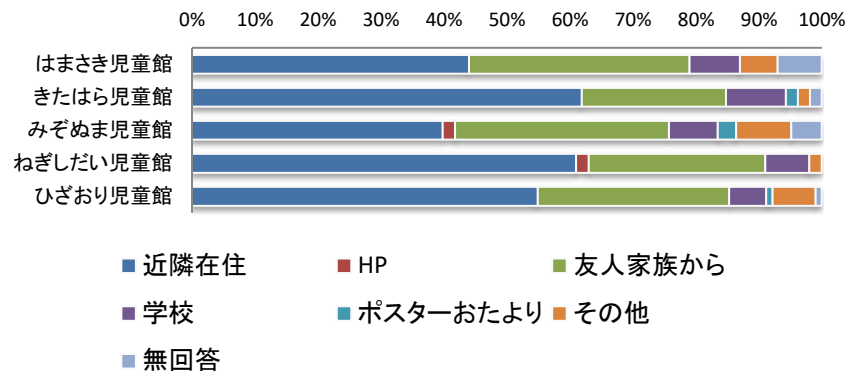

	小1年生	小2年生	小3年生	小4年生	小5年生	小6年生	中学生	高校生	18歳未満の 社会人	無回答	合計
はまさき児童館	15人	10人	13人	23人	15人	20人	4人	0人	0人	0人	100人
きたはら児童館	11人	13人	17人	16人	11人	15人	16人	0人	1人	0人	100人
みぞぬま児童館	10人	14人	20人	24人	11人	8人	12人	1人	0人	0人	100人
ねぎしだい児童館	11人	6人	19人	11人	26人	16人	6人	4人	1人	0人	100人
ひざおり児童館	3人	8人	25人	22人	17人	19人	5人	1人	0人	0人	100人
合計	50人	51人	94人	96人	80人	78人	43人	6人	2人	0人	500人

3 施設利用回数

	週3回以上	週1回	月1回	年数回	はじめて	無回答	合計
はまさき児童館	14人	13人	20人	35人	15人	3人	100人
きたはら児童館	32人	33人	20人	11人	2人	2人	100人
みぞぬま児童館	37人	21人	28人	12人	1人	1人	100人
ねぎしだい児童館	41人	38人	13人	7人	1人	0人	100人
ひざおり児童館	31人	26人	27人	16人	0人	0人	100人
合計	155人	131人	108人	81人	19人	6人	500人

令和元年度 児童館利用者アンケート全館集計結果【子ども】

4 児童館を知ったきっかけ

	近隣在住	HP	友人家族から	学校	ポスターおたより	その他	無回答	合計
はまさき児童館	44人	0人	35人	8人	0人	6人	7人	100人
きたはら児童館	65人	0人	24人	10人	2人	2人	2人	105人
みぞぬま児童館	41人	2人	35人	8人	3人	9人	5人	103人
ねぎしだい児童館	61人	2人	28人	7人	0人	2人	0人	100人
ひざおり児童館	56人	0人	31人	6人	1人	7人	1人	102人
合計	267人	4人	153人	39人	6人	26人	15人	510人