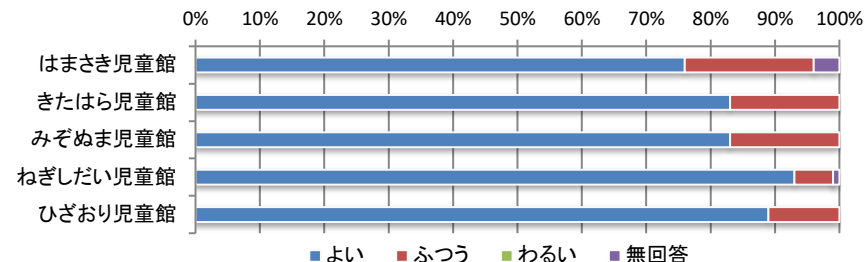

	よい	ふつう	わるい	無回答	合計
はまさき児童館	72人	22人	1人	5人	100人
きたはら児童館	75人	25人	0人	0人	100人
みぞぬま児童館	83人	17人	0人	0人	100人
ねぎしだい児童館	83人	16人	0人	1人	100人
ひざおり児童館	77人	21人	1人	1人	100人
合計	390人	101人	2人	7人	500人

5児童館の安全・安心感

	よい	ふつう	わるい	無回答	合計
はまさき児童館	81人	15人	0人	4人	100人
きたはら児童館	91人	9人	0人	0人	100人
みぞぬま児童館	94人	6人	0人	0人	100人
ねぎしだい児童館	93人	7人	0人	0人	100人
ひざおり児童館	85人	12人	2人	1人	100人
合計	444人	49人	2人	5人	500人

6職員の態度・接し方

	よい	ふつう	わるい	無回答	合計
はまさき児童館	82人	13人	0人	5人	100人
きたはら児童館	83人	17人	0人	0人	100人
みぞぬま児童館	90人	9人	1人	0人	100人
ねぎしだい児童館	81人	18人	0人	1人	100人
ひざおり児童館	86人	14人	0人	0人	100人
合計	422人	71人	1人	6人	500人

令和元年度 児童館利用者アンケート全館集計結果【子ども】

7児童館の満足度

	よい	ふつう	わるい	無回答	合計
はまさき児童館	76人	20人	0人	4人	100人
きたはら児童館	83人	17人	0人	0人	100人
みぞぬま児童館	83人	17人	0人	0人	100人
ねぎしだい児童館	93人	6人	0人	1人	100人
ひざおり児童館	89人	11人	0人	0人	100人
合計	424人	71人	0人	5人	500人

Q4 あなたが児童館で楽しかったこと・遊びはなんですか？(複数回答可)