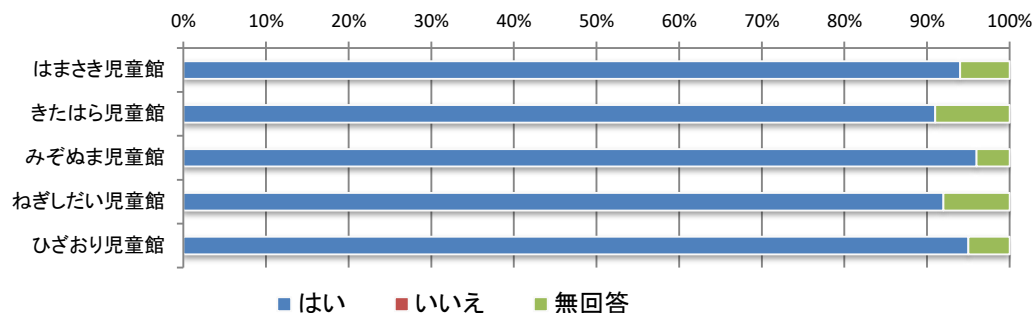

その他

- ・2,3歳児向け事業 ・イベント全般 ・ベビトレヨガ ・アリーナでのあそび
- ・何か体験するもの ・未就園児向けのイベント ・母親向けの保育付きイベント
- ・クッキング ・リトミック ・母親の転職セミナー

令和元年度 児童館利用者アンケート全館集計結果【保護者】

Q4 朝霞市社会福祉協議会についてお聞きします。

朝霞市の児童館が市の指定管理を受け「朝霞市社会福祉協議会」が運営していることを知っていましたか。

	知っていた	知らなかった	無回答	合計
はまさき児童館	41人	52人	7人	100人
きたはら児童館	42人	49人	9人	100人
みぞぬま児童館	41人	53人	6人	100人
ねぎしだい児童館	42人	48人	10人	100人
ひざおり児童館	36人	58人	6人	100人
合計	202人	260人	38人	500人

Q5 ① 今後も児童館を利用したいですか。

	はい	いいえ	無回答	合計
はまさき児童館	94人	0人	6人	100人
きたはら児童館	91人	0人	9人	100人
みぞぬま児童館	96人	0人	4人	100人
ねぎしだい児童館	92人	0人	8人	100人
ひざおり児童館	95人	0人	5人	100人
合計	468人	0人	32人	500人