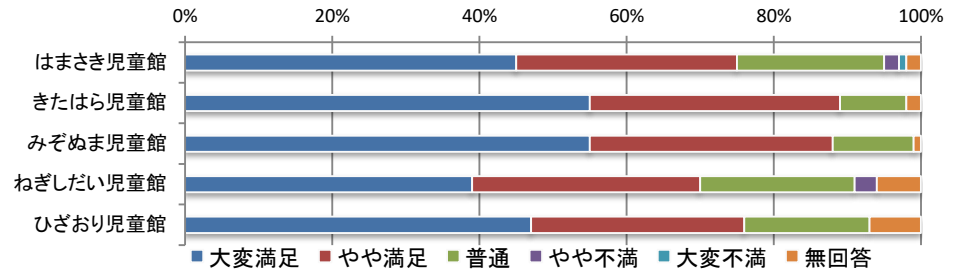

Q2 児童館の管理運営についてお聞きます。

満足度調査

1) 児童館の入りやすさ

	大変満足	やや満足	普通	やや不満	大変不満	無回答	合計
はまさき児童館	64人	22人	14人	0人	0人	0人	100人
きたはら児童館	71人	24人	4人	0人	0人	1人	100人
みぞぬま児童館	72人	17人	11人	0人	0人	0人	100人
ねぎしだい児童館	72人	21人	7人	0人	0人	0人	100人
ひざおり児童館	74人	20人	6人	0人	0人	0人	100人
合計	353人	104人	42人	0人	0人	1人	500人

2) 部屋の使いやすさ

	大変満足	やや満足	普通	やや不満	大変不満	無回答	合計
はまさき児童館	60人	26人	13人	1人	0人	0人	100人
きたはら児童館	61人	31人	6人	1人	0人	1人	100人
みぞぬま児童館	64人	31人	4人	0人	0人	1人	100人
ねぎしだい児童館	50人	36人	11人	2人	0人	1人	100人
ひざおり児童館	69人	25人	6人	0人	0人	0人	100人
合計	304人	149人	40人	4人	0人	3人	500人

3) 遊具、備品の数・内容

	大変満足	やや満足	普通	やや不満	大変不満	無回答	合計
はまさき児童館	39人	37人	21人	1人	0人	2人	100人
きたはら児童館	43人	42人	13人	0人	0人	2人	100人
みぞぬま児童館	67人	26人	5人	1人	0人	1人	100人
ねぎしだい児童館	40人	40人	18人	1人	0人	1人	100人
ひざおり児童館	51人	40人	8人	1人	0人	0人	100人
合計	240人	185人	65人	4人	0人	6人	500人

4) 事業や行事の数・内容

	大変満足	やや満足	普通	やや不満	大変不満	無回答	合計
はまさき児童館	45人	30人	20人	2人	1人	2人	100人
きたはら児童館	55人	34人	9人	0人	0人	2人	100人
みぞぬま児童館	55人	33人	11人	0人	0人	1人	100人
ねぎしだい児童館	39人	31人	21人	3人	0人	6人	100人
ひざおり児童館	47人	29人	17人	0人	0人	7人	100人
合計	241人	157人	78人	5人	1人	18人	500人