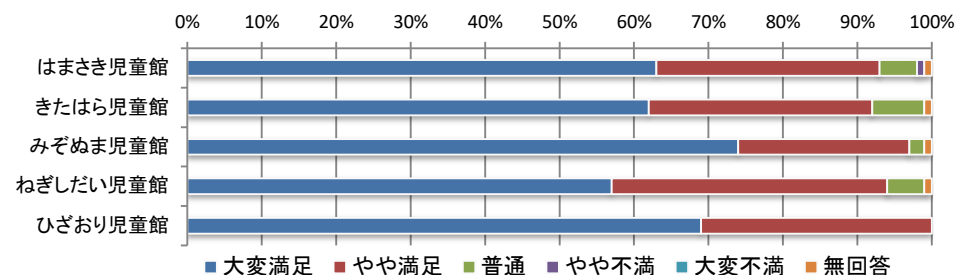

5) 施設の清潔感・衛生面

	大変満足	やや満足	普通	やや不満	大変不満	無回答	合計
はまさき児童館	52人	30人	15人	3人	0人	0人	100人
きたはら児童館	54人	32人	13人	0人	0人	1人	100人
みぞぬま児童館	63人	32人	5人	0人	0人	0人	100人
ねぎしだい児童館	49人	39人	10人	1人	0人	1人	100人
ひざおり児童館	61人	30人	7人	1人	0人	1人	100人
合計	279人	163人	50人	5人	0人	3人	500人

6) 施設の安全性

	大変満足	やや満足	普通	やや不満	大変不満	無回答	合計
はまさき児童館	59人	27人	11人	1人	0人	2人	100人
きたはら児童館	63人	28人	8人	0人	0人	1人	100人
みぞぬま児童館	63人	33人	3人	0人	0人	1人	100人
ねぎしだい児童館	51人	31人	16人	1人	0人	1人	100人
ひざおり児童館	59人	31人	8人	1人	0人	1人	100人
合計	295人	150人	46人	3人	0人	6人	500人

7) 職員の説明・態度・応対

	大変満足	やや満足	普通	やや不満	大変不満	無回答	合計
はまさき児童館	83人	12人	3人	0人	0人	2人	100人
きたはら児童館	77人	22人	0人	0人	0人	1人	100人
みぞぬま児童館	73人	22人	5人	0人	0人	0人	100人
ねぎしだい児童館	63人	28人	9人	0人	0人	0人	100人
ひざおり児童館	70人	24人	5人	1人	0人	0人	100人
合計	366人	108人	22人	1人	0人	3人	500人

8) お子さまの総合的な満足度

	大変満足	やや満足	普通	やや不満	大変不満	無回答	合計
はまさき児童館	63人	30人	5人	1人	0人	1人	100人
きたはら児童館	62人	30人	7人	0人	0人	1人	100人
みぞぬま児童館	74人	23人	2人	0人	0人	1人	100人
ねぎしだい児童館	57人	37人	5人	0人	0人	1人	100人
ひざおり児童館	69人	31人	0人	0人	0人	0人	100人
合計	325人	151人	19人	1人	0人	4人	500人