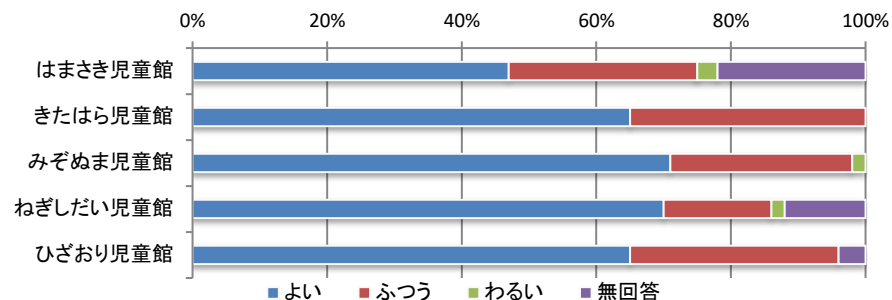

おたより場所: ・他の児童館

ポスター場所:

その他 ・近所に住んでいる ・わくわくどーむの帰りに知った ・近くを通った ・小さいころから来ていた ・みつけた ・しぜんと ・おぼえていない
 ・幼稚園の近くだから ・保育園の近くだから

Q3 管理運営についての満足度

1部屋の使いやすさ

	よい	ふつう	わるい	無回答	合計
はまさき児童館	59人	36人	2人	3人	100人
きたはら児童館	63人	37人	0人	0人	100人
みぞぬま児童館	79人	21人	0人	0人	100人
ねぎしだい児童館	75人	24人	1人	0人	100人
ひざおり児童館	72人	28人	0人	0人	100人
合計	348人	146人	3人	3人	500人

2遊具の数・種類

	よい	ふつう	わるい	無回答	合計
はまさき児童館	63人	28人	6人	3人	100人
きたはら児童館	59人	37人	4人	0人	100人
みぞぬま児童館	67人	32人	1人	0人	100人
ねぎしだい児童館	69人	29人	2人	0人	100人
ひざおり児童館	67人	31人	2人	0人	100人
合計	325人	157人	15人	3人	500人

令和元年度 児童館利用者アンケート全館集計結果【子ども】

3遊び・行事・お祭りの楽しさ

	よい	ふつう	わるい	無回答	合計
はまさき児童館	47人	28人	3人	22人	100人
きたはら児童館	65人	35人	0人	0人	100人
みぞぬま児童館	71人	27人	2人	0人	100人
ねぎしだい児童館	70人	16人	2人	12人	100人
ひざおり児童館	65人	31人	0人	4人	100人
合計	318人	137人	7人	38人	500人

4児童館の衛生・清潔感