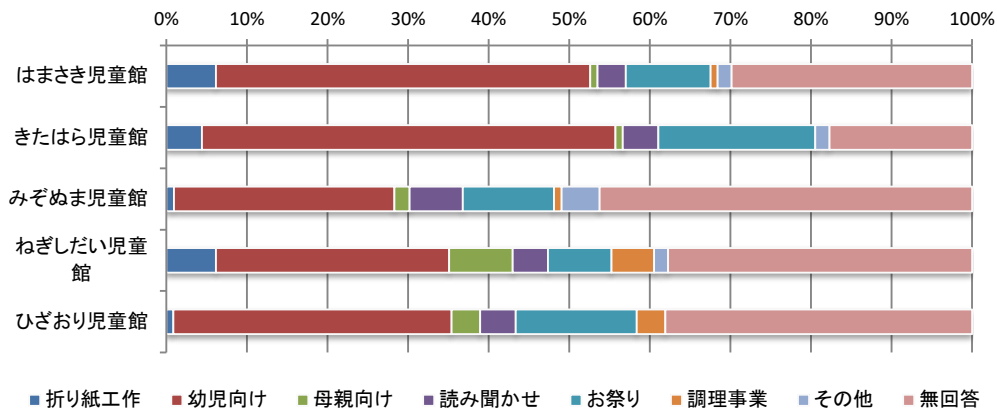

Q3 児童館の事業についてお聞きします。

①下記の事業に参加したことはありますか？(複数回答可)

	折り紙工作	幼児向け	母親向け	読み聞かせ	お祭り	調理事業	その他	無回答	合計
はまさき児童館	12人	61人	2人	20人	16人	3人	1人	30人	145人
きたはら児童館	16人	73人	5人	27人	40人	1人	3人	14人	179人
みぞぬま児童館	10人	33人	5人	23人	18人	3人	6人	43人	141人
ねぎしだい児童館	18人	44人	16人	19人	23人	12人	2人	37人	171人
ひざおり児童館	3人	46人	8人	32人	29人	7人	2人	38人	165人
合計	59人	257人	36人	121人	126人	26人	14人	162人	801人

その他・ハロウィン事業・体操・リトミック・おばけやしき
・卓球教室・映画会・スライム作り・節分

令和元年度 児童館利用者アンケート全館集計結果【保護者】

②下記の事業で一番楽しかったのはどの事業ですか？(複数回答可)

	折り紙工作	幼児向け	母親向け	読み聞かせ	お祭り	調理事業	その他	無回答	合計
はまさき児童館	7人	53人	1人	4人	12人	1人	2人	34人	114人
きたはら児童館	5人	58人	1人	5人	22人	0人	2人	20人	113人
みぞぬま児童館	1人	29人	2人	7人	12人	1人	5人	49人	106人
ねぎしだい児童館	7人	33人	9人	5人	9人	6人	2人	43人	114人
ひざおり児童館	1人	39人	4人	5人	17人	4人	0人	43人	113人
合計	21人	212人	17人	26人	72人	12人	11人	189人	560人

その他

- ・ダンスタイム ・ハロウィン事業 ・体操 ・ベビーマッサージ
- ・リトミック ・おばけやしき・映画会 ・スライム作り

③増やして欲しい事業等児童館で求めるものはありますか？

	親子のふれあい	手遊び	ダンス	ごっこ遊び	工作	母同士のおしゃべりタイム	専門家の話	育児相談	その他	無回答	合計
はまさき児童館	37人	26人	41人	21人	23人	6人	18人	12人	4人	17人	205人
きたはら児童館	42人	19人	38人	18人	25人	16人	18人	14人	4人	16人	210人
みぞぬま児童館	20人	11人	28人	9人	17人	4人	11人	10人	4人	36人	150人
ねぎしだい児童館	19人	16人	25人	7人	18人	9人	11人	10人	4人	40人	159人
ひざおり児童館	22人	14人	32人	12人	21人	4人	10人	10人	3人	29人	157人
合計	140人	86人	164人	67人	104人	39人	68人	56人	19人	138人	881人

その他

- ・2,3歳児向け事業 ・イベント全般 ・ベビトレヨガ ・アリーナでのあそび
- ・何か体験するもの ・未就園児向けのイベント ・母親向けの保育付きイベント
- ・クッキング ・リトミック ・母親の転職セミナー

令和元年度 児童館利用者アンケート全館集計結果【保護者】

Q4 朝霞市社会福祉協議会についてお聞きします。

朝霞市の児童館が市の指定管理を受け「朝霞市社会福祉協議会」が運営していることを知っていましたか。