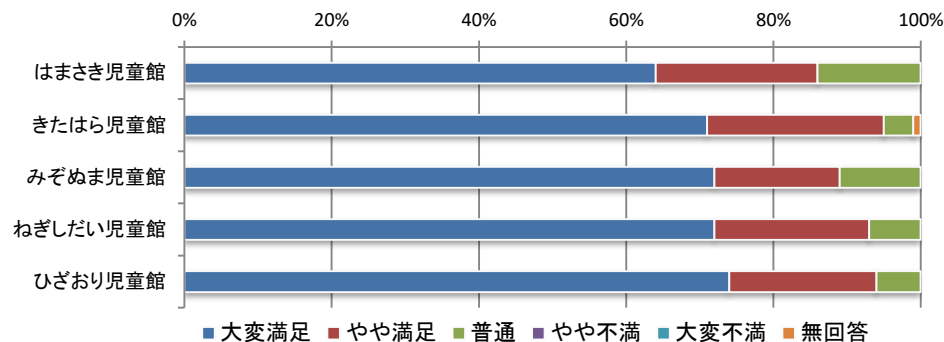

④ 施設の利用回数

	週3回以上	週1回	月1回	年数回	はじめて	無回答	合計
はまさき児童館	5人	31人	40人	11人	12人	1人	100人
きたはら児童館	18人	29人	47人	6人	0人	0人	100人
みぞぬま児童館	15人	32人	36人	10人	5人	2人	100人
ねぎしだい児童館	13人	46人	25人	12人	4人	0人	100人
ひざおり児童館	5人	40人	36人	14人	5人	0人	100人
合計	56人	178人	184人	53人	26人	3人	500人

令和元年度 児童館利用者アンケート全館集計結果【保護者】

⑤ 児童館を知ったきっかけ

	HP	広報誌	おたより	事業ポスター	知人から	近隣	その他	無回答	合計
はまさき児童館	31人	7人	22人	0人	25人	28人	2人	0人	115人
きたはら児童館	30人	4人	12人	0人	24人	37人	3人	0人	110人
みぞぬま児童館	14人	5人	14人	1人	28人	43人	6人	2人	113人
ねぎしだい児童館	20人	7人	13人	0人	17人	47人	3人	1人	108人
ひざおり児童館	22人	3人	11人	0人	25人	44人	5人	1人	111人
合計	117人	26人	72人	1人	119人	199人	19人	4人	557人

おたより場所: ・HP ・他の児童館 ・北朝霞図書館 ・支援センター ・保健センター ・マンション ・東武ストア ・市役所

ポスター場所:

その他 ・子育て支援センター ・市の配布資料 ・保育園の近くだった ・幼稚園の近くだった ・市役所 ・歩いている時に見つけた ・あさか子育てガイドブック

・上の子の時から行っていたので ・町内会館で役をしていて ・グーグルマップで検索 ・市民センターで習い事をしていて

Q2 児童館の管理運営についてお聞きます。

満足度調査

1) 児童館の入りやすさ

	大変満足	やや満足	普通	やや不満	大変不満	無回答	合計
はまさき児童館	64人	22人	14人	0人	0人	0人	100人
きたはら児童館	71人	24人	4人	0人	0人	1人	100人
みぞぬま児童館	72人	17人	11人	0人	0人	0人	100人
ねぎしだい児童館	72人	21人	7人	0人	0人	0人	100人
ひざおり児童館	74人	20人	6人	0人	0人	0人	100人
合計	353人	104人	42人	0人	0人	1人	500人