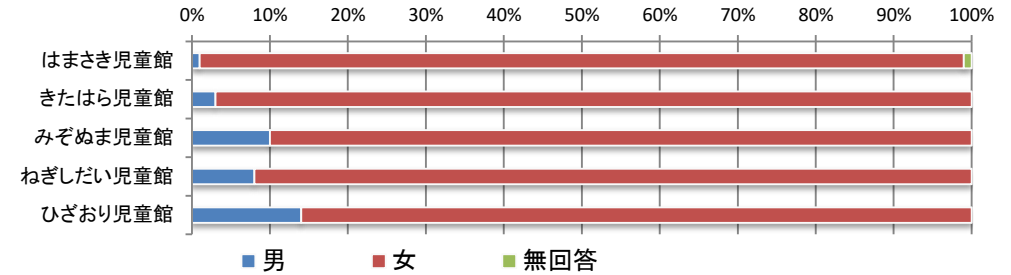

令和元年度 児童館利用者アンケート全館集計結果【保護者】

Q1 記入者について

① 性別

	男	女	無回答	合計
はまさき児童館	1人	98人	1人	100人
きたはら児童館	3人	97人	0人	100人
みぞぬま児童館	10人	90人	0人	100人
ねぎしだい児童館	8人	92人	0人	100人
ひざおり児童館	14人	86人	0人	100人
合計	36人	463人	1人	500人

② 年代

	10代	20代	30代	40代	50代	60歳以上	無回答	合計
はまさき児童館	0人	13人	59人	28人	0人	0人	0人	100人
きたはら児童館	0人	21人	65人	14人	0人	0人	0人	100人
みぞぬま児童館	3人	10人	56人	26人	0人	4人	1人	100人
ねぎしだい児童館	0人	6人	62人	24人	3人	4人	1人	100人
ひざおり児童館	0人	13人	60人	24人	1人	1人	1人	100人
合計	3人	63人	302人	116人	4人	9人	3人	500人

③ 一緒に来た児童(複数回答可)

	乳幼児	小学生	中学生以上	乳幼児と小学生	無回答	合計
はまさき児童館	94人	12人	0人	0人	0人	106人
きたはら児童館	99人	0人	0人	1人	0人	100人
みぞぬま児童館	87人	9人	1人	2人	1人	100人
ねぎしだい児童館	82人	9人	0人	9人	0人	100人
ひざおり児童館	93人	7人	0人	0人	0人	100人
合計	455人	37人	1人	12人	1人	506人

④ 施設の利用回数

	週3回以上	週1回	月1回	年数回	はじめて	無回答	合計
はまさき児童館	5人	31人	40人	11人	12人	1人	100人
きたはら児童館	18人	29人	47人	6人	0人	0人	100人
みぞぬま児童館	15人	32人	36人	10人	5人	2人	100人
ねぎしだい児童館	13人	46人	25人	12人	4人	0人	100人
ひざおり児童館	5人	40人	36人	14人	5人	0人	100人
合計	56人	178人	184人	53人	26人	3人	500人