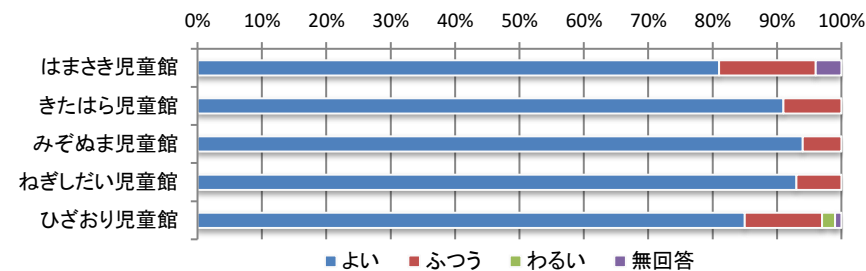

2遊具の数・種類

	よい	ふつう	わるい	無回答	合計
はまさき児童館	63人	28人	6人	3人	100人
きたはら児童館	59人	37人	4人	0人	100人
みぞぬま児童館	67人	32人	1人	0人	100人
ねぎしだい児童館	69人	29人	2人	0人	100人
ひざおり児童館	67人	31人	2人	0人	100人
合計	325人	157人	15人	3人	500人

令和元年度 児童館利用者アンケート全館集計結果【子ども】

3遊び・行事・お祭りの楽しさ

	よい	ふつう	わるい	無回答	合計
はまさき児童館	47人	28人	3人	22人	100人
きたはら児童館	65人	35人	0人	0人	100人
みぞぬま児童館	71人	27人	2人	0人	100人
ねぎしだい児童館	70人	16人	2人	12人	100人
ひざおり児童館	65人	31人	0人	4人	100人
合計	318人	137人	7人	38人	500人

4児童館の衛生・清潔感

	よい	ふつう	わるい	無回答	合計
はまさき児童館	72人	22人	1人	5人	100人
きたはら児童館	75人	25人	0人	0人	100人
みぞぬま児童館	83人	17人	0人	0人	100人
ねぎしだい児童館	83人	16人	0人	1人	100人
ひざおり児童館	77人	21人	1人	1人	100人
合計	390人	101人	2人	7人	500人

5児童館の安全・安心感

	よい	ふつう	わるい	無回答	合計
はまさき児童館	81人	15人	0人	4人	100人
きたはら児童館	91人	9人	0人	0人	100人
みぞぬま児童館	94人	6人	0人	0人	100人
ねぎしだい児童館	93人	7人	0人	0人	100人
ひざおり児童館	85人	12人	2人	1人	100人
合計	444人	49人	2人	5人	500人