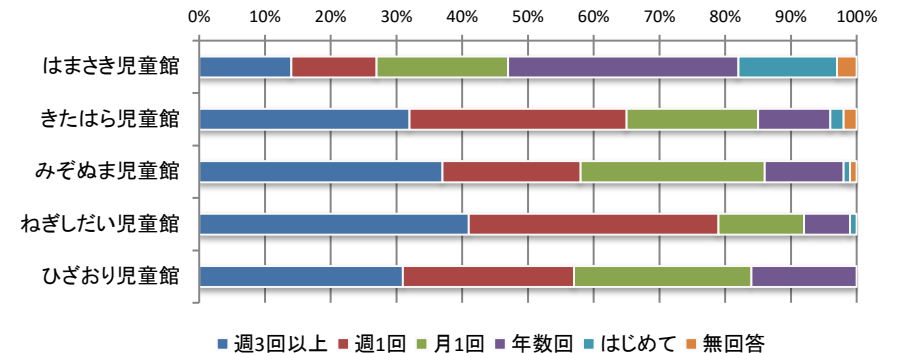

② ①で「いいえ」に回答した方でその理由はなんですか。

	雰囲気がよくない	仲間に入りにくい	楽しくない	その他	無回答	合計
はまさき児童館	0人	0人	0人	0人	0人	0人
きたはら児童館	0人	0人	0人	0人	0人	0人
みぞぬま児童館	0人	0人	0人	0人	0人	0人
ねぎしだい児童館	0人	0人	0人	0人	0人	0人
ひざおり児童館	0人	0人	0人	0人	0人	0人
合計	0人	0人	0人	0人	0人	0人

その他

令和元年度 児童館利用者アンケート全館集計結果【子ども】

Q1 記入者について

1 性別

	男	女	無回答	合計
はまさき児童館	37人	61人	2人	100人
きたはら児童館	55人	43人	2人	100人
みぞぬま児童館	39人	61人	0人	100人
ねぎしだい児童館	49人	49人	2人	100人
ひざおり児童館	35人	65人	0人	100人
合計	215人	279人	6人	500人

2 学年

	小1年生	小2年生	小3年生	小4年生	小5年生	小6年生	中学生	高校生	18歳未満の 社会人	無回答	合計
はまさき児童館	15人	10人	13人	23人	15人	20人	4人	0人	0人	0人	100人
きたはら児童館	11人	13人	17人	16人	11人	15人	16人	0人	1人	0人	100人
みぞぬま児童館	10人	14人	20人	24人	11人	8人	12人	1人	0人	0人	100人
ねぎしだい児童館	11人	6人	19人	11人	26人	16人	6人	4人	1人	0人	100人
ひざおり児童館	3人	8人	25人	22人	17人	19人	5人	1人	0人	0人	100人
合計	50人	51人	94人	96人	80人	78人	43人	6人	2人	0人	500人

3 施設利用回数

	週3回以上	週1回	月1回	年数回	はじめて	無回答	合計
はまさき児童館	14人	13人	20人	35人	15人	3人	100人
きたはら児童館	32人	33人	20人	11人	2人	2人	100人
みぞぬま児童館	37人	21人	28人	12人	1人	1人	100人
ねぎしだい児童館	41人	38人	13人	7人	1人	0人	100人
ひざおり児童館	31人	26人	27人	16人	0人	0人	100人
合計	155人	131人	108人	81人	19人	6人	500人