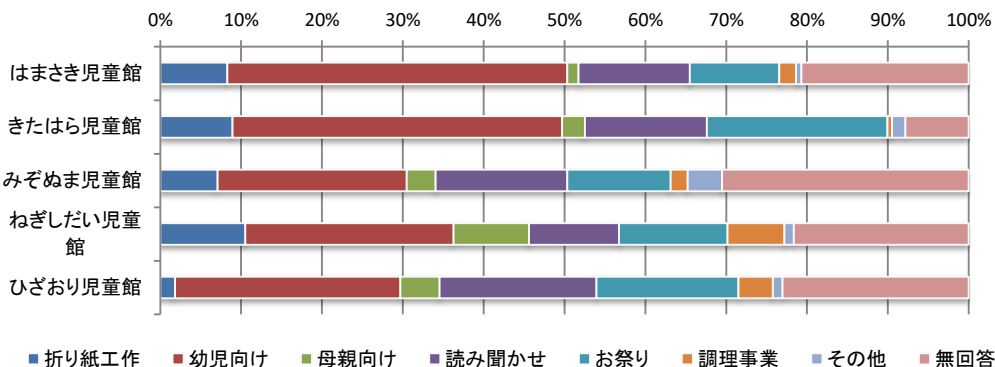

8) お子さまの総合的な満足度

	大変満足	やや満足	普通	やや不満	大変不満	無回答	合計
はまさき児童館	63人	30人	5人	1人	0人	1人	100人
きたはら児童館	62人	30人	7人	0人	0人	1人	100人
みぞぬま児童館	74人	23人	2人	0人	0人	1人	100人
ねぎしだい児童館	57人	37人	5人	0人	0人	1人	100人
ひざおり児童館	69人	31人	0人	0人	0人	0人	100人
合計	325人	151人	19人	1人	0人	4人	500人

9) ご自身の総合的な満足度

	大変満足	やや満足	普通	やや不満	大変不満	無回答	合計
はまさき児童館	60人	32人	6人	1人	0人	1人	100人
きたはら児童館	60人	32人	7人	0人	0人	1人	100人
みぞぬま児童館	69人	30人	1人	0人	0人	0人	100人
ねぎしだい児童館	53人	41人	6人	0人	0人	0人	100人
ひざおり児童館	64人	34人	2人	0人	0人	0人	100人
合計	306人	169人	22人	1人	0人	2人	500人

Q3 児童館の事業についてお聞きします。

①下記の事業に参加したことはありますか？(複数回答可)

	折り紙工作	幼児向け	母親向け	読み聞かせ	お祭り	調理事業	その他	無回答	合計
はまさき児童館	12人	61人	2人	20人	16人	3人	1人	30人	145人
きたはら児童館	16人	73人	5人	27人	40人	1人	3人	14人	179人
みぞぬま児童館	10人	33人	5人	23人	18人	3人	6人	43人	141人
ねぎしだい児童館	18人	44人	16人	19人	23人	12人	2人	37人	171人
ひざおり児童館	3人	46人	8人	32人	29人	7人	2人	38人	165人
合計	59人	257人	36人	121人	126人	26人	14人	162人	801人

その他・ハロウィン事業・体操・リトミック・おばけやしき
・卓球教室・映画会・スライム作り・節分

令和元年度 児童館利用者アンケート全館集計結果【保護者】

②下記の事業で一番楽しかったのはどの事業ですか？(複数回答可)

	折り紙工作	幼児向け	母親向け	読み聞かせ	お祭り	調理事業	その他	無回答	合計
はまさき児童館	7人	53人	1人	4人	12人	1人	2人	34人	114人
きたはら児童館	5人	58人	1人	5人	22人	0人	2人	20人	113人
みぞぬま児童館	1人	29人	2人	7人	12人	1人	5人	49人	106人
ねぎしだい児童館	7人	33人	9人	5人	9人	6人	2人	43人	114人
ひざおり児童館	1人	39人	4人	5人	17人	4人	0人	43人	113人
合計	21人	212人	17人	26人	72人	12人	11人	189人	560人