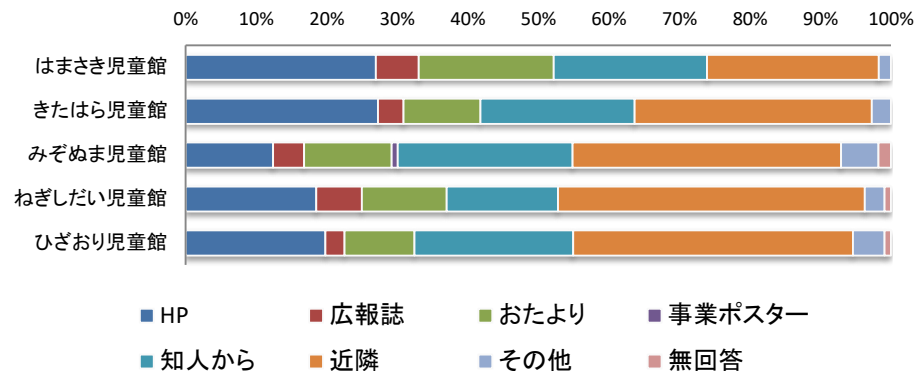

令和元年度 児童館利用者アンケート全館集計結果【保護者】

Q1 記入者について

① 性別

	男	女	無回答	合計
はまさき児童館	1人	98人	1人	100人
きたはら児童館	3人	97人	0人	100人
みぞぬま児童館	10人	90人	0人	100人
ねぎしだい児童館	8人	92人	0人	100人
ひざおり児童館	14人	86人	0人	100人
合計	36人	463人	1人	500人

② 年代

	10代	20代	30代	40代	50代	60歳以上	無回答	合計
はまさき児童館	0人	13人	59人	28人	0人	0人	0人	100人
きたはら児童館	0人	21人	65人	14人	0人	0人	0人	100人
みぞぬま児童館	3人	10人	56人	26人	0人	4人	1人	100人
ねぎしだい児童館	0人	6人	62人	24人	3人	4人	1人	100人
ひざおり児童館	0人	13人	60人	24人	1人	1人	1人	100人
合計	3人	63人	302人	116人	4人	9人	3人	500人

③ 一緒に来た児童(複数回答可)

	乳幼児	小学生	中学生以上	乳幼児と小学生	無回答	合計
はまさき児童館	94人	12人	0人	0人	0人	106人
きたはら児童館	99人	0人	0人	1人	0人	100人
みぞぬま児童館	87人	9人	1人	2人	1人	100人
ねぎしだい児童館	82人	9人	0人	9人	0人	100人
ひざおり児童館	93人	7人	0人	0人	0人	100人
合計	455人	37人	1人	12人	1人	506人

④ 施設の利用回数

	週3回以上	週1回	月1回	年数回	はじめて	無回答	合計
はまさき児童館	5人	31人	40人	11人	12人	1人	100人
きたはら児童館	18人	29人	47人	6人	0人	0人	100人
みぞぬま児童館	15人	32人	36人	10人	5人	2人	100人
ねぎしだい児童館	13人	46人	25人	12人	4人	0人	100人
ひざおり児童館	5人	40人	36人	14人	5人	0人	100人
合計	56人	178人	184人	53人	26人	3人	500人

令和元年度 児童館利用者アンケート全館集計結果【保護者】

⑤ 児童館を知ったきっかけ

	HP	広報誌	おたより	事業ポスター	知人から	近隣	その他	無回答	合計
はまさき児童館	31人	7人	22人	0人	25人	28人	2人	0人	115人
きたはら児童館	30人	4人	12人	0人	24人	37人	3人	0人	110人
みぞぬま児童館	14人	5人	14人	1人	28人	43人	6人	2人	113人
ねぎしだい児童館	20人	7人	13人	0人	17人	47人	3人	1人	108人
ひざおり児童館	22人	3人	11人	0人	25人	44人	5人	1人	111人
合計	117人	26人	72人	1人	119人	199人	19人	4人	557人