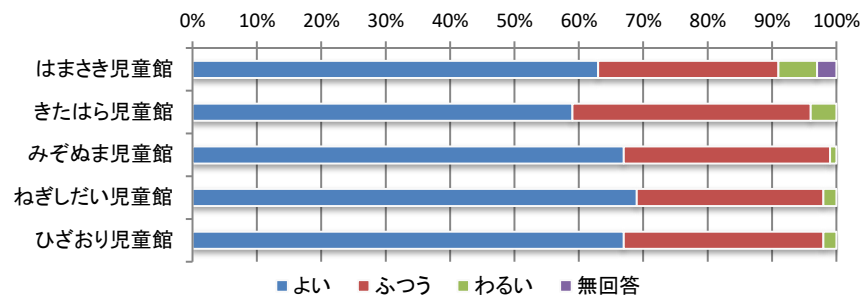

3 施設利用回数

	週3回以上	週1回	月1回	年数回	はじめて	無回答	合計
はまさき児童館	14人	13人	20人	35人	15人	3人	100人
きたはら児童館	32人	33人	20人	11人	2人	2人	100人
みぞぬま児童館	37人	21人	28人	12人	1人	1人	100人
ねぎしだい児童館	41人	38人	13人	7人	1人	0人	100人
ひざおり児童館	31人	26人	27人	16人	0人	0人	100人
合計	155人	131人	108人	81人	19人	6人	500人

令和元年度 児童館利用者アンケート全館集計結果【子ども】

4 児童館を知ったきっかけ

	近隣在住	HP	友人家族から	学校	ポスターおたより	その他	無回答	合計
はまさき児童館	44人	0人	35人	8人	0人	6人	7人	100人
きたはら児童館	65人	0人	24人	10人	2人	2人	2人	105人
みぞぬま児童館	41人	2人	35人	8人	3人	9人	5人	103人
ねぎしだい児童館	61人	2人	28人	7人	0人	2人	0人	100人
ひざおり児童館	56人	0人	31人	6人	1人	7人	1人	102人
合計	267人	4人	153人	39人	6人	26人	15人	510人

おたより場所: ・他の児童館

ポスター場所:

その他 ・近所に住んでいる ・わくわくどーむの帰りに知った ・近くを通った ・小さいころから来ていた ・みつけた ・しぜんと ・おぼえていない
 ・幼稚園の近くだから ・保育園の近くだから

Q3 管理運営についての満足度

1部屋の使いやすさ

	よい	ふつう	わるい	無回答	合計
はまさき児童館	59人	36人	2人	3人	100人
きたはら児童館	63人	37人	0人	0人	100人
みぞぬま児童館	79人	21人	0人	0人	100人
ねぎしだい児童館	75人	24人	1人	0人	100人
ひざおり児童館	72人	28人	0人	0人	100人
合計	348人	146人	3人	3人	500人

2遊具の数・種類

	よい	ふつう	わるい	無回答	合計
はまさき児童館	63人	28人	6人	3人	100人
きたはら児童館	59人	37人	4人	0人	100人
みぞぬま児童館	67人	32人	1人	0人	100人
ねぎしだい児童館	69人	29人	2人	0人	100人
ひざおり児童館	67人	31人	2人	0人	100人
合計	325人	157人	15人	3人	500人

令和元年度 児童館利用者アンケート全館集計結果【子ども】