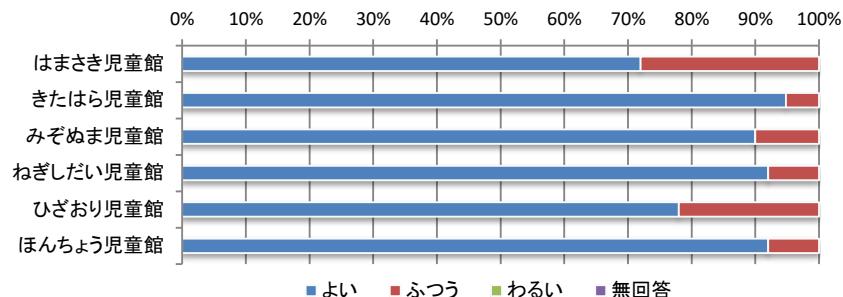

5児童館の安全・安心感

	よい	ふつう	わるい	無回答	合計
はまさき児童館	36人	13人	0人	1人	50人
きたはら児童館	50人	8人	0人	0人	58人
みぞぬま児童館	44人	6人	0人	0人	50人
ねぎしだい児童館	46人	4人	0人	0人	50人
ひざおり児童館	40人	10人	0人	0人	50人
ほんちょう児童館	44人	5人	1人	0人	50人
合計	260人	46人	1人	1人	308人

6職員の態度・接し方

	よい	ふつう	わるい	無回答	合計
はまさき児童館	39人	8人	3人	0人	50人
きたはら児童館	49人	9人	0人	0人	58人
みぞぬま児童館	41人	9人	0人	0人	50人
ねぎしだい児童館	48人	2人	0人	0人	50人
ひざおり児童館	39人	11人	0人	0人	50人
ほんちょう児童館	46人	4人	0人	0人	50人
合計	262人	43人	3人	0人	308人

令和2年度 児童館利用者アンケート全館集計結果【子ども】

7児童館の満足度

	よい	ふつう	わるい	無回答	合計
はまさき児童館	36人	14人	0人	0人	50人
きたはら児童館	55人	3人	0人	0人	58人
みぞぬま児童館	45人	5人	0人	0人	50人
ねぎしだい児童館	46人	4人	0人	0人	50人
ひざおり児童館	39人	11人	0人	0人	50人
ほんちょう児童館	46人	4人	0人	0人	50人
合計	267人	41人	0人	0人	308人