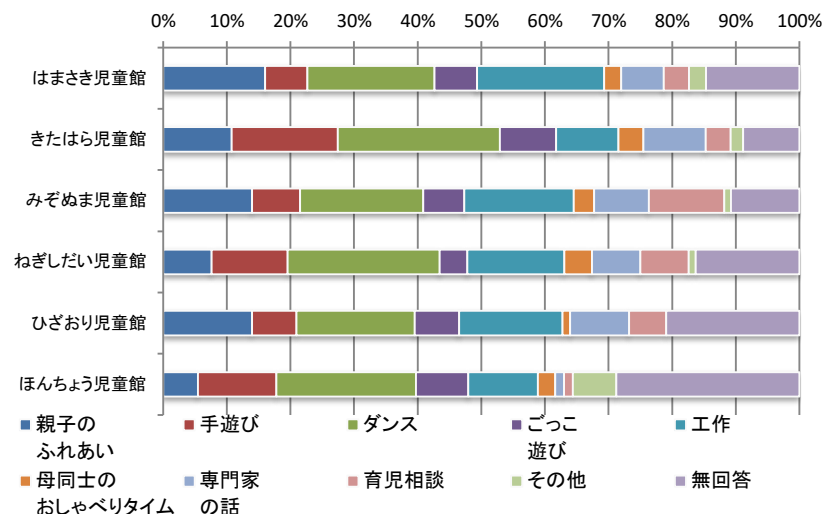

8) お子さまの総合的な満足度

	大変満足	やや満足	普通	やや不満	大変不満	無回答	合計
はまさき児童館	34人	12人	6人	0人	0人	0人	52人
きたはら児童館	28人	18人	3人	0人	0人	1人	50人
みぞぬま児童館	33人	11人	3人	0人	0人	3人	50人
ねぎしだい児童館	35人	11人	4人	0人	0人	0人	50人
ひざおり児童館	34人	15人	1人	0人	0人	0人	50人
ほんちょう児童館	30人	17人	3人	0人	0人	0人	50人
合計	194人	84人	20人	0人	0人	4人	302人

令和2年度 児童館利用者アンケート全館集計結果【保護者】

9) ご自身の総合的な満足度

	大変満足	やや満足	普通	やや不満	大変不満	無回答	合計
はまさき児童館	32人	15人	5人	0人	0人	0人	52人
きたはら児童館	33人	15人	2人	0人	0人	0人	50人
みぞぬま児童館	29人	15人	5人	0人	0人	1人	50人
ねぎしだい児童館	33人	14人	3人	0人	0人	0人	50人
ひざおり児童館	31人	18人	1人	0人	0人	0人	50人
ほんちょう児童館	28人	18人	4人	0人	0人	0人	50人
合計	186人	95人	20人	0人	0人	1人	302人

Q3 児童館の事業についてお聞きます。

①増やして欲しい事業はありますか

	親子のふれあい	手遊び	ダンス	ごっこ遊び	工作	母同士のおしゃべりタイム	専門家の話	育児相談	その他	無回答	合計
はまさき児童館	12人	5人	15人	5人	15人	2人	5人	3人	2人	11人	75人
きたはら児童館	11人	17人	26人	9人	10人	4人	10人	4人	2人	9人	102人
みぞぬま児童館	13人	7人	18人	6人	16人	3人	8人	11人	1人	10人	93人
ねぎしだい児童館	7人	11人	22人	4人	14人	4人	7人	7人	1人	15人	92人
ひざおり児童館	12人	6人	16人	6人	14人	1人	8人	5人	0人	18人	86人
ほんちょう児童館	4人	9人	16人	6人	8人	2人	1人	1人	5人	21人	73人
合計	59人	55人	113人	36人	77人	16人	39人	31人	11人	84人	521人

その他

・ホールでの遊び ・特になし・時間を決めて子どもを預かってほしい・お料理

②中学生になったときの利用時間

	17:30	18:00	19:00	20:00	無回答	合計
はまさき児童館	9人	24人	10人	2人	7人	52人
きたはら児童館	8人	28人	7人	0人	7人	50人
みぞぬま児童館	6人	32人	11人	0人	1人	50人
ねぎしだい児童館	7人	28人	9人	1人	5人	50人
ひざおり児童館	8人	30人	5人	0人	7人	50人
ほんちょう児童館	7人	18人	9人	2人	14人	50人
合計	45人	160人	51人	5人	41人	302人