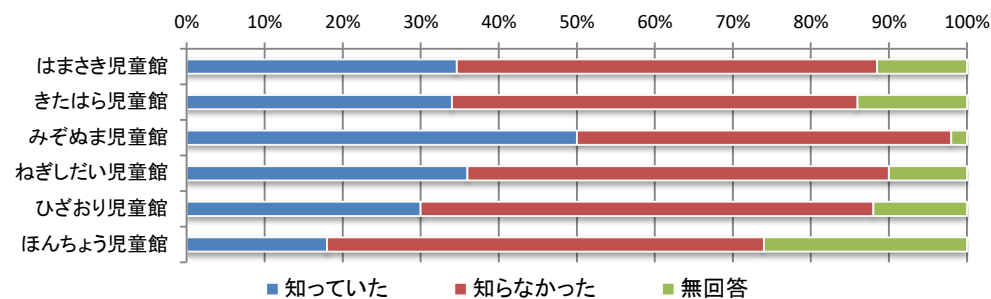

Q4 朝霞市社会福祉協議会についてお聞きします。

朝霞市の児童館が市の指定管理を受け「朝霞市社会福祉協議会」が運営していることを知っていましたか。

	知っていた	知らなかった	無回答	合計
はまさき児童館	18人	28人	6人	52人
きたはら児童館	17人	26人	7人	50人
みぞぬま児童館	25人	24人	1人	50人
ねぎしたい児童館	18人	27人	5人	50人
ひざおり児童館	15人	29人	6人	50人
ほんちょう児童館	9人	28人	13人	50人
合計	102人	162人	38人	302人