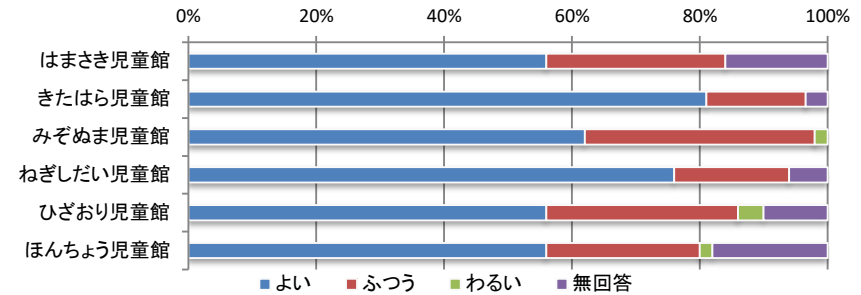

令和2年度 児童館利用者アンケート全館集計結果【子ども】

4 児童館を知ったきっかけ

	近隣在住	HP	友人家族から	学校	ポスターおたより	その他	無回答	合計
はまさき児童館	14人	0人	23人	5人	0人	8人	0人	50人
きたはら児童館	33人	0人	21人	4人	1人	2人	1人	62人
みぞぬま児童館	28人	1人	16人	2人	0人	1人	2人	50人
ねぎしだい児童館	27人	0人	17人	4人	0人	3人	0人	51人
ひざおり児童館	25人	2人	16人	4人	0人	2人	1人	50人
ほんちょう児童館	23人	3人	17人	2人	0人	2人	3人	50人
合計	150人	6人	110人	21人	1人	18人	7人	313人

ポスターおたより場所:

その他・家族に連れられてきた・小さいころから来ていた(2)・見学・わからない(2)・知ってる職員がいた・館長から

Q2 管理運営についての満足度

1部屋の使いやすさ

	よい	ふつう	わるい	無回答	合計
はまさき児童館	31人	15人	3人	1人	50人
きたはら児童館	50人	8人	0人	0人	58人
みぞぬま児童館	37人	12人	1人	0人	50人
ねぎしだい児童館	44人	6人	0人	0人	50人
ひざおり児童館	36人	11人	3人	0人	50人
ほんちょう児童館	40人	10人	0人	0人	50人
合計	238人	62人	7人	1人	308人

2遊具の数・種類

	よい	ふつう	わるい	無回答	合計
はまさき児童館	20人	23人	5人	2人	50人
きたはら児童館	42人	15人	1人	0人	58人
みぞぬま児童館	29人	19人	2人	0人	50人
ねぎしだい児童館	33人	14人	3人	0人	50人
ひざおり児童館	27人	17人	6人	0人	50人
ほんちょう児童館	33人	13人	3人	1人	50人
合計	184人	101人	20人	3人	308人

令和2年度 児童館利用者アンケート全館集計結果【子ども】

No.3

3遊び・行事・お祭りの楽しさ

	よい	ふつう	わるい	無回答	合計
はまさき児童館	28人	14人	0人	8人	50人
きたはら児童館	47人	9人	0人	2人	58人
みぞぬま児童館	31人	18人	1人	0人	50人
ねぎしだい児童館	38人	9人	0人	3人	50人
ひざおり児童館	28人	15人	2人	5人	50人
ほんちょう児童館	28人	12人	1人	9人	50人
合計	200人	77人	4人	27人	308人