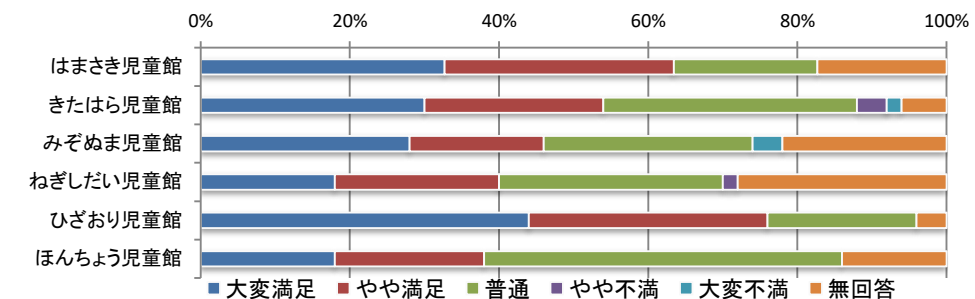

令和2年度 児童館利用者アンケート全館集計結果【保護者】

Q2 児童館の管理運営についてお聞きます。

1) 児童館の入りやすさ

	大変満足	やや満足	普通	やや不満	大変不満	無回答	合計
はまさき児童館	34人	10人	8人	0人	0人	0人	52人
きたはら児童館	36人	10人	3人	0人	0人	1人	50人
みぞぬま児童館	34人	12人	3人	0人	0人	1人	50人
ねぎしだい児童館	26人	20人	4人	0人	0人	0人	50人
ひざおり児童館	34人	12人	4人	0人	0人	0人	50人
ほんちょう児童館	37人	7人	6人	0人	0人	0人	50人
合計	201人	71人	28人	0人	0人	2人	302人

2) 部屋の使いやすさ

	大変満足	やや満足	普通	やや不満	大変不満	無回答	合計
はまさき児童館	31人	17人	4人	0人	0人	0人	52人
きたはら児童館	32人	12人	6人	0人	0人	0人	50人
みぞぬま児童館	36人	10人	4人	0人	0人	0人	50人
ねぎしだい児童館	29人	15人	6人	0人	0人	0人	50人
ひざおり児童館	37人	11人	2人	0人	0人	0人	50人
ほんちょう児童館	27人	14人	9人	0人	0人	0人	50人
合計	192人	79人	31人	0人	0人	0人	302人

3) 遊具、備品の数・内容

	大変満足	やや満足	普通	やや不満	大変不満	無回答	合計
はまさき児童館	21人	16人	13人	1人	0人	1人	52人
きたはら児童館	20人	14人	14人	2人	0人	0人	50人
みぞぬま児童館	23人	13人	9人	3人	0人	2人	50人
ねぎしだい児童館	20人	22人	8人	0人	0人	0人	50人
ひざおり児童館	29人	17人	4人	0人	0人	0人	50人
ほんちょう児童館	14人	9人	22人	4人	0人	1人	50人
合計	127人	91人	70人	10人	0人	4人	302人

4) 事業や行事の数・内容

	大変満足	やや満足	普通	やや不満	大変不満	無回答	合計
はまさき児童館	17人	16人	10人	0人	0人	9人	52人
きたはら児童館	15人	12人	17人	2人	1人	3人	50人
みぞぬま児童館	14人	9人	14人	0人	2人	11人	50人
ねぎしだい児童館	9人	11人	15人	1人	0人	14人	50人
ひざおり児童館	22人	16人	10人	0人	0人	2人	50人
ほんちょう児童館	9人	10人	24人	0人	0人	7人	50人
合計	86人	74人	90人	3人	3人	46人	302人