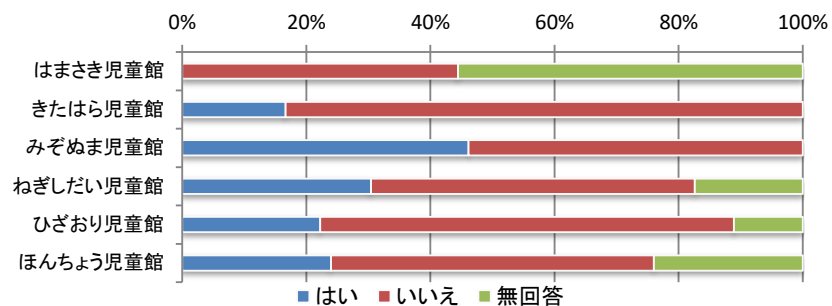

令和2年度 児童館利用者アンケート全館集計結果【子ども】

・いつ

	毎日	週に2.3日	週に1日	テスト前のみ	無回答	合計
はまさき児童館	1人	0人	0人	0人	0人	1人
きたはら児童館	0人	0人	1人	0人	0人	1人
みぞぬま児童館	0人	0人	0人	0人	0人	0人
ねぎしだい児童館	1人	0人	0人	0人	1人	2人
ひざおり児童館	0人	0人	0人	0人	1人	1人
ほんちょう児童館	0人	0人	0人	0人	0人	0人
合計	2人	0人	1人	0人	2人	5人

※ほんちょう児童館に行ったことのある人に質問です。

・愛称があったらいいと思いますか？

	はい	いいえ	どちらでもない	無回答	合計
はまさき児童館	4人	4人	1人	0人	9人
きたはら児童館	2人	1人	3人	0人	6人
みぞぬま児童館	9人	2人	2人	0人	13人
ねぎしだい児童館	8人	4人	9人	2人	23人
ひざおり児童館	9人	6人	3人	0人	18人
ほんちょう児童館	18人	16人	7人	9人	50人
合計	50人	33人	25人	11人	119人

・愛称をつけるとしたら応募しますか？

	はい	いいえ	無回答	合計
はまさき児童館	0人	4人	5人	9人
きたはら児童館	1人	5人	0人	6人
みぞぬま児童館	6人	7人	0人	13人
ねぎしだい児童館	7人	12人	4人	23人
ひざおり児童館	4人	12人	2人	18人
ほんちょう児童館	12人	26人	12人	50人
合計	18人	40人	11人	119人

令和2年度 児童館利用者アンケート全館集計結果【保護者】