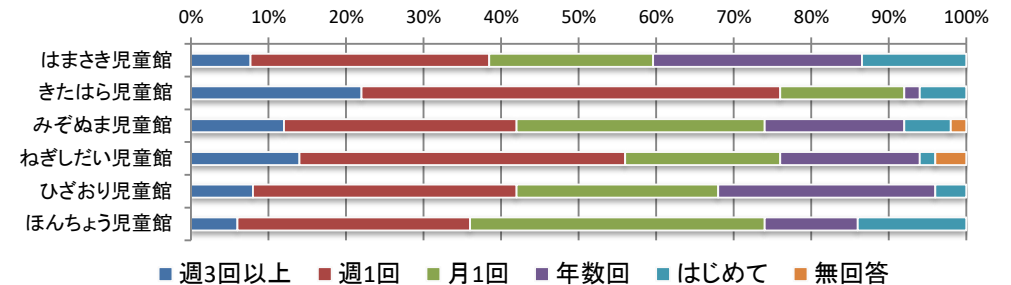

・愛称をつけるとしたら応募しますか？

	はい	いいえ	無回答	合計
はまさき児童館	0人	4人	5人	9人
きたはら児童館	1人	5人	0人	6人
みぞぬま児童館	6人	7人	0人	13人
ねぎしだい児童館	7人	12人	4人	23人
ひざおり児童館	4人	12人	2人	18人
ほんちょう児童館	12人	26人	12人	50人
合計	18人	40人	11人	119人

令和2年度 児童館利用者アンケート全館集計結果【保護者】

No.1

Q1 記入者について

① 性別

	男	女	無回答	合計
はまさき児童館	15人	37人	0人	52人
きたはら児童館	3人	47人	0人	50人
みぞぬま児童館	11人	39人	0人	50人
ねぎしだい児童館	8人	42人	0人	50人
ひざおり児童館	3人	47人	0人	50人
ほんちよう児童館	14人	36人	0人	50人
合計	54人	248人	0人	302人

② 年代

	10代	20代	30代	40代	50代	60歳以上	無回答	合計
はまさき児童館	0人	1人	32人	18人	0人	1人	0人	52人
きたはら児童館	0人	7人	39人	4人	0人	0人	0人	50人
みぞぬま児童館	0人	5人	29人	14人	1人	1人	0人	50人
ねぎしだい児童館	0人	8人	33人	7人	2人	0人	0人	50人
ひざおり児童館	0人	1人	38人	10人	0人	1人	0人	50人
ほんちよう児童館	0人	4人	31人	12人	1人	2人	0人	50人
合計	0人	26人	202人	65人	4人	5人	0人	302人

③ 一緒に来た児童(複数回答可)

	乳幼児	小学生	中学生以上	乳幼児と小学生	無回答	合計
はまさき児童館	35人	7人	0人	10人	0人	52人
きたはら児童館	49人	0人	0人	1人	0人	50人
みぞぬま児童館	37人	3人	0人	10人	0人	50人
ねぎしだい児童館	43人	3人	0人	4人	0人	50人
ひざおり児童館	48人	2人	0人	0人	0人	50人
ほんちよう児童館	46人	5人	0人	1人	1人	53人
合計	258人	20人	0人	26人	1人	305人

④ 施設の利用回数

	週3回以上	週1回	月1回	年数回	はじめて	無回答	合計
はまさき児童館	4人	16人	11人	14人	7人	0人	52人
きたはら児童館	11人	27人	8人	1人	3人	0人	50人
みぞぬま児童館	6人	15人	16人	9人	3人	1人	50人
ねぎしだい児童館	7人	21人	10人	9人	1人	2人	50人
ひざおり児童館	4人	17人	13人	14人	2人	0人	50人
ほんちよう児童館	3人	15人	19人	6人	7人	0人	50人
合計	35人	111人	77人	53人	23人	3人	302人