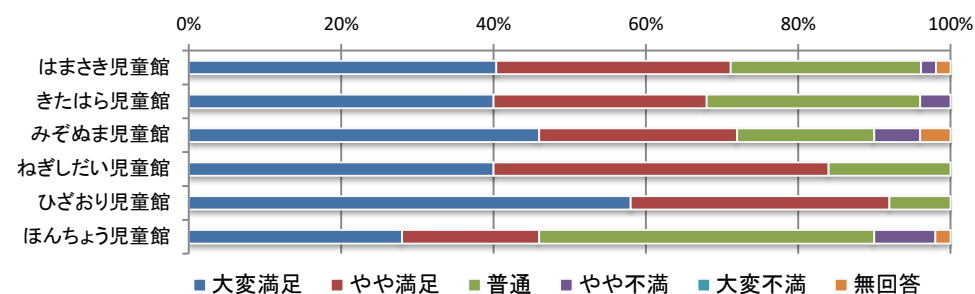

3) 遊具、備品の数・内容

	大変満足	やや満足	普通	やや不満	大変不満	無回答	合計
はまさき児童館	21人	16人	13人	1人	0人	1人	52人
きたはら児童館	20人	14人	14人	2人	0人	0人	50人
みぞぬま児童館	23人	13人	9人	3人	0人	2人	50人
ねぎしだい児童館	20人	22人	8人	0人	0人	0人	50人
ひざおり児童館	29人	17人	4人	0人	0人	0人	50人
ほんちょう児童館	14人	9人	22人	4人	0人	1人	50人
合計	127人	91人	70人	10人	0人	4人	302人