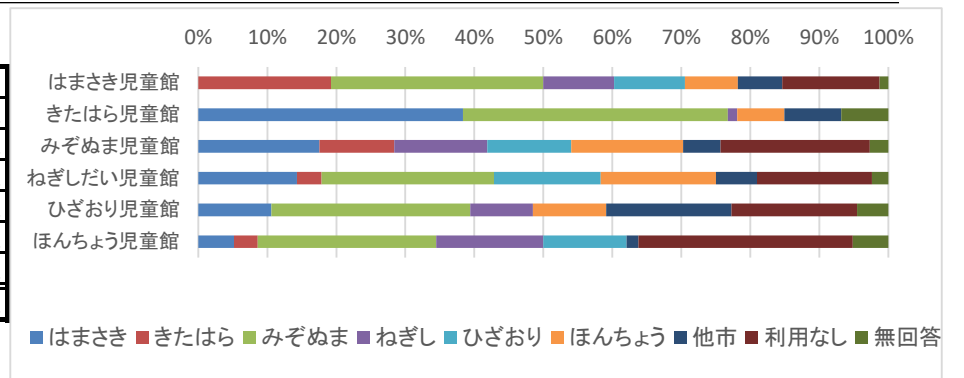

令和2年度 児童館利用者アンケート全館集計結果【保護者】

⑤ 児童館を知ったきっかけ

	HP	広報誌	おたより	事業ポスター	知人から	近隣	その他	無回答	合計
はまさき児童館	17人	3人	10人	1人	10人	10人	4人	0人	55人
きたはら児童館	12人	2人	4人	0人	5人	25人	4人	1人	53人
みぞぬま児童館	10人	5人	6人	0人	4人	31人	1人	0人	57人
ねぎしだい児童館	15人	1人	4人	0人	9人	23人	1人	0人	53人
ひざおり児童館	11人	0人	7人	0人	10人	18人	4人	0人	50人
ほんちょう児童館	9人	5人	1人	0人	8人	26人	2人	1人	52人
合計	74人	16人	32人	1人	46人	133人	16人	2人	320人

おたより場所: ・子育て支援センター(2)・市役所(2)・はまさき児童館・助産師

ポスター場所: ・みぞぬま児童館

その他: ・わくわくドームを利用した時、家族と来館・保健所保健師・通りがかり・家族に聞いて(2)・市民センターで習い事(2)・和光総合児童館のしおりで見た

⑥ 普段過ごす場所

	公園	支援センター	園庭開放	サークル	習い事	図書館	その他	無回答	合計
はまさき児童館	49人	15人	5人	1人	10人	10人	4人	0人	94人
きたはら児童館	43人	21人	3人	1人	3人	7人	6人	0人	84人
みぞぬま児童館	50人	10人	3人	2人	6人	11人	5人	0人	87人
ねぎしだい児童館	42人	14人	1人	4人	10人	8人	8人	1人	88人
ひざおり児童館	46人	10人	3人	1人	8人	10人	4人	0人	82人
ほんちょう児童館	47人	9人	0人	1人	7人	10人	3人	0人	77人
合計	277人	79人	15人	10人	44人	56人	30人	1人	512人

その他: ・川(3)・自転車等で散歩・室内遊技場(2)・ショッピングモール(5)・家の周囲・実家(2)・なかよしばあく・他市の児童館・車でドライブ・祖母の家・公民館・行かない・プール・スーパー・庭・自宅(2)・小学校の校庭

⑦ 他館の利用状況

	はまさき	きたはら	みぞぬま	ねぎし	ひざおり	ほんちょう	他市	利用なし	無回答	合計
はまさき児童館	15人	24人	8人	8人	6人	5人	11人	1人	78人	
きたはら児童館	28人	28人	1人	0人	5人	6人	0人	5人	73人	
みぞぬま児童館	13人	8人	10人	9人	12人	4人	16人	2人	74人	
ねぎしだい児童館	12人	3人	21人	13人	14人	5人	14人	2人	84人	
ひざおり児童館	7人	0人	19人	6人	7人	12人	12人	3人	66人	
ほんちょう児童館	3人	2人	15人	9人	7人	1人	18人	3人	58人	
合計	63人	28人	107人	34人	37人	44人	33人	71人	16人	433人

令和2年度 児童館利用者アンケート全館集計結果【保護者】

Q2 児童館の管理運営についてお聞きます。

1) 児童館の入りやすさ

	大変満足	やや満足	普通	やや不満	大変不満	無回答	合計
はまさき児童館	34人	10人	8人	0人	0人	0人	52人
きたはら児童館	36人	10人	3人	0人	0人	1人	50人
みぞぬま児童館	34人	12人	3人	0人	0人	1人	50人
ねぎしだい児童館	26人	20人	4人	0人	0人	0人	50人
ひざおり児童館	34人	12人	4人	0人	0人	0人	50人
ほんちょう児童館	37人	7人	6人	0人	0人	0人	50人
合計	201人	71人	28人	0人	0人	2人	302人