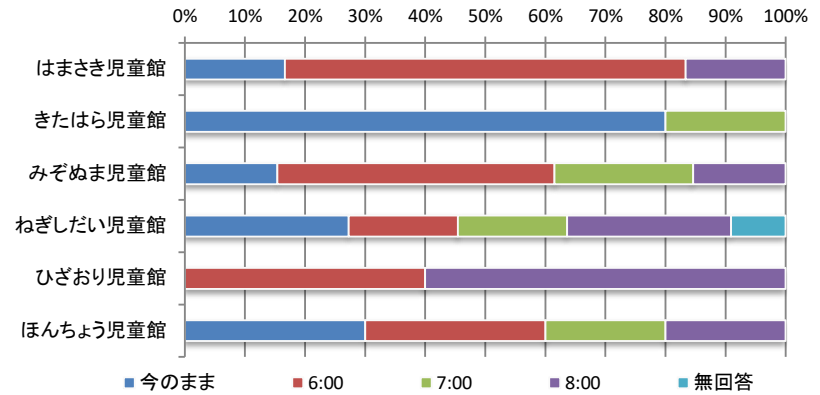

その他

- ・クッキング・スマホOKにしてWi-Fiをつける・ボール遊び(4)・開館時間をのばす
- ・事業などで鬼滅の刃を上映する・ゲーム実況・ない(5)・勉強をさせてほしい・ドッジボール大会

令和2年度 児童館利用者アンケート全館集計結果【子ども】

⑤中学生に質問

もし遊べる時間が延長した場合、何時まで遊びたいですか？

・時間

	今のまま	6:00	7:00	8:00	無回答	合計
はまさき児童館	1人	4人	0人	1人	0人	6人
きたはら児童館	4人	0人	1人	0人	0人	5人
みぞぬま児童館	2人	6人	3人	2人	0人	13人
ねぎしだい児童館	3人	2人	2人	3人	1人	11人
ひざおり児童館	0人	2人	0人	3人	0人	5人
ほんちょう児童館	6人	6人	4人	4人	0人	20人
合計	16人	20人	10人	13人	1人	60人

・いつ

	毎日	週に2,3日	週に1日	テスト前のみ	無回答	合計
はまさき児童館	3人	2人	1人	0人	0人	6人
きたはら児童館	0人	0人	4人	1人	0人	5人
みぞぬま児童館	6人	3人	2人	2人	0人	13人
ねぎしだい児童館	5人	1人	1人	1人	3人	11人
ひざおり児童館	2人	1人	1人	0人	1人	5人
ほんちょう児童館	8人	4人	4人	3人	1人	20人
合計	24人	11人	13人	7人	5人	60人

⑥高校生世代に質問

もし遊べる時間が延長した場合、何時まで遊びたいですか？

・時間

	今のまま	6:00	7:00	8:00	無回答	合計
はまさき児童館	0人	1人	0人	0人	0人	1人
きたはら児童館	0人	1人	0人	0人	0人	1人
みぞぬま児童館	0人	0人	0人	0人	0人	0人
ねぎしだい児童館	0人	1人	0人	0人	1人	2人
ひざおり児童館	0人	0人	0人	0人	1人	1人
ほんちょう児童館	0人	0人	0人	0人	0人	0人
合計	0人	3人	0人	0人	2人	5人

令和2年度 児童館利用者アンケート全館集計結果【子ども】

・いつ

	毎日	週に2.3日	週に1日	テスト前のみ	無回答	合計
はまさき児童館	1人	0人	0人	0人	0人	1人
きたはら児童館	0人	0人	1人	0人	0人	1人
みぞぬま児童館	0人	0人	0人	0人	0人	0人
ねぎしだい児童館	1人	0人	0人	0人	1人	2人
ひざおり児童館	0人	0人	0人	0人	1人	1人
ほんちょう児童館	0人	0人	0人	0人	0人	0人
合計	2人	0人	1人	0人	2人	5人