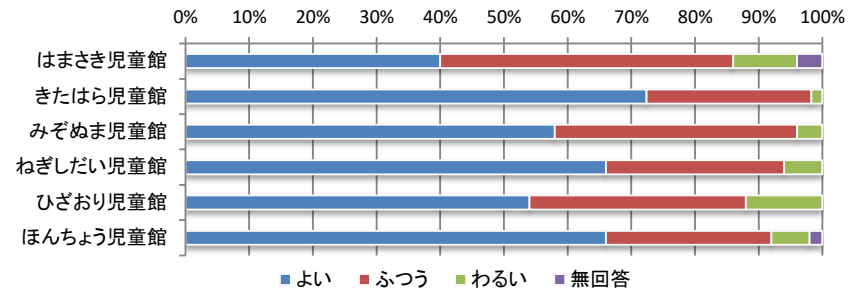

3 施設利用回数

	週3回以上	週1回	月1回	年数回	はじめて	無回答	合計
はまさき児童館	9人	6人	13人	20人	2人	0人	50人
きたはら児童館	24人	13人	9人	12人	0人	0人	58人
みぞぬま児童館	19人	12人	8人	11人	0人	0人	50人
ねぎしだい児童館	10人	15人	12人	11人	2人	0人	50人
ひざおり児童館	9人	23人	4人	14人	0人	0人	50人
ほんちょう児童館	11人	17人	13人	1人	4人	4人	50人
合計	82人	86人	59人	69人	8人	4人	308人

令和2年度 児童館利用者アンケート全館集計結果【子ども】

4 児童館を知ったきっかけ

	近隣在住	HP	友人家族から	学校	ポスターおたより	その他	無回答	合計
はまさき児童館	14人	0人	23人	5人	0人	8人	0人	50人
きたはら児童館	33人	0人	21人	4人	1人	2人	1人	62人
みぞぬま児童館	28人	1人	16人	2人	0人	1人	2人	50人
ねぎしだい児童館	27人	0人	17人	4人	0人	3人	0人	51人
ひざおり児童館	25人	2人	16人	4人	0人	2人	1人	50人
ほんちょう児童館	23人	3人	17人	2人	0人	2人	3人	50人
合計	150人	6人	110人	21人	1人	18人	7人	313人

ポスターおたより場所:

その他・家族に連れられてきた・小さいころから来ていた(2)・見学・わからない(2)・知ってる職員がいた・館長から

Q2 管理運営についての満足度

1部屋の使いやすさ

	よい	ふつう	わるい	無回答	合計
はまさき児童館	31人	15人	3人	1人	50人
きたはら児童館	50人	8人	0人	0人	58人
みぞぬま児童館	37人	12人	1人	0人	50人
ねぎしだい児童館	44人	6人	0人	0人	50人
ひざおり児童館	36人	11人	3人	0人	50人
ほんちょう児童館	40人	10人	0人	0人	50人
合計	238人	62人	7人	1人	308人

2遊具の数・種類

	よい	ふつう	わるい	無回答	合計
はまさき児童館	20人	23人	5人	2人	50人
きたはら児童館	42人	15人	1人	0人	58人
みぞぬま児童館	29人	19人	2人	0人	50人
ねぎしだい児童館	33人	14人	3人	0人	50人
ひざおり児童館	27人	17人	6人	0人	50人
ほんちょう児童館	33人	13人	3人	1人	50人
合計	184人	101人	20人	3人	308人