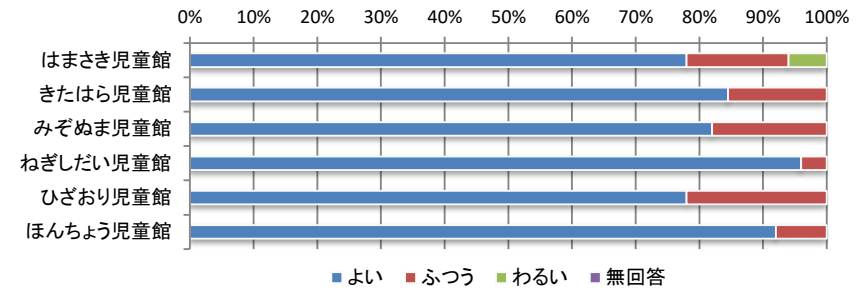

6職員の態度・接し方

	よい	ふつう	わるい	無回答	合計
はまさき児童館	39人	8人	3人	0人	50人
きたはら児童館	49人	9人	0人	0人	58人
みぞぬま児童館	41人	9人	0人	0人	50人
ねぎしだい児童館	48人	2人	0人	0人	50人
ひざおり児童館	39人	11人	0人	0人	50人
ほんちょう児童館	46人	4人	0人	0人	50人
合計	262人	43人	3人	0人	308人