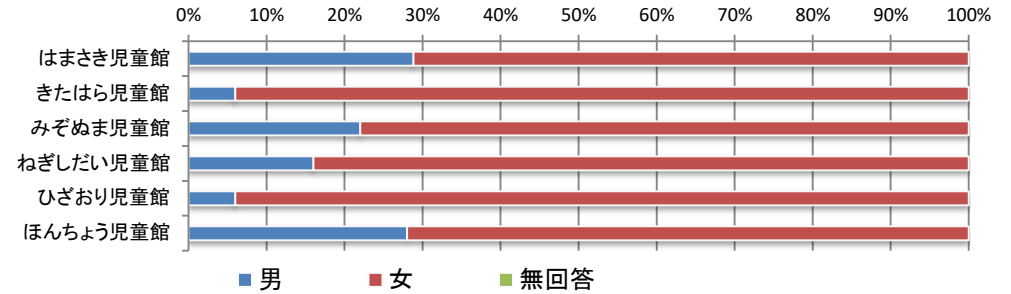

令和2年度 児童館利用者アンケート全館集計結果【保護者】

No.1

Q1 記入者について

① 性別

	男	女	無回答	合計
はまさき児童館	15人	37人	0人	52人
きたはら児童館	3人	47人	0人	50人
みぞぬま児童館	11人	39人	0人	50人
ねぎしだい児童館	8人	42人	0人	50人
ひざおり児童館	3人	47人	0人	50人
ほんちよう児童館	14人	36人	0人	50人
合計	54人	248人	0人	302人