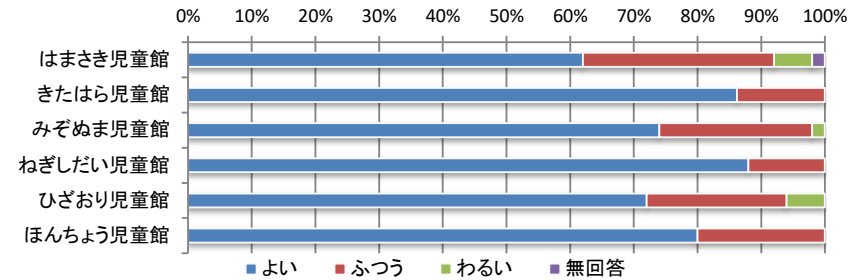

3 施設利用回数

	週3回以上	週1回	月1回	年数回	はじめて	無回答	合計
はまさき児童館	9人	6人	13人	20人	2人	0人	50人
きたはら児童館	24人	13人	9人	12人	0人	0人	58人
みぞぬま児童館	19人	12人	8人	11人	0人	0人	50人
ねぎしだい児童館	10人	15人	12人	11人	2人	0人	50人
ひざおり児童館	9人	23人	4人	14人	0人	0人	50人
ほんちょう児童館	11人	17人	13人	1人	4人	4人	50人
合計	82人	86人	59人	69人	8人	4人	308人

令和2年度 児童館利用者アンケート全館集計結果【子ども】

4 児童館を知ったきっかけ

	近隣在住	HP	友人家族から	学校	ポスターおたより	その他	無回答	合計
はまさき児童館	14人	0人	23人	5人	0人	8人	0人	50人
きたはら児童館	33人	0人	21人	4人	1人	2人	1人	62人
みぞぬま児童館	28人	1人	16人	2人	0人	1人	2人	50人
ねぎしだい児童館	27人	0人	17人	4人	0人	3人	0人	51人
ひざおり児童館	25人	2人	16人	4人	0人	2人	1人	50人
ほんちょう児童館	23人	3人	17人	2人	0人	2人	3人	50人
合計	150人	6人	110人	21人	1人	18人	7人	313人

ポスターおたより場所:

その他・家族に連れられてきた・小さいころから来ていた(2)・見学・わからない(2)・知ってる職員がいた・館長から

Q2 管理運営についての満足度

1部屋の使いやすさ

	よい	ふつう	わるい	無回答	合計
はまさき児童館	31人	15人	3人	1人	50人
きたはら児童館	50人	8人	0人	0人	58人
みぞぬま児童館	37人	12人	1人	0人	50人
ねぎしだい児童館	44人	6人	0人	0人	50人
ひざおり児童館	36人	11人	3人	0人	50人
ほんちょう児童館	40人	10人	0人	0人	50人
合計	238人	62人	7人	1人	308人