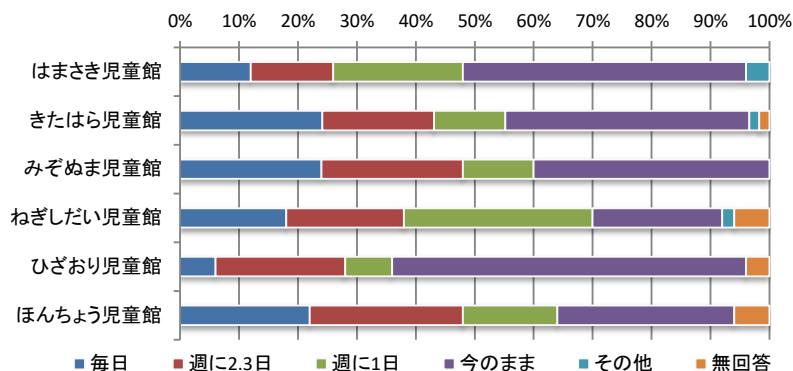

その他

- ・部活(2)・習い事(10)・絵を描いている・わからない・放課後デイ・友達と自分の家で遊んでいる・スマホ
- ・本を読んでいる・鬼滅の刃のグッズ集め・家で遊ぶ・家で宿題・体操・習字・金管バンド・家の事情がある
- ・水泳(2)

③児童館にもっと遊びに来たいですか？

	毎日	週に2,3日	週に1日	今のまま	その他	無回答	合計
はまさき児童館	6人	7人	11人	24人	2人	0人	50人
きたはら児童館	14人	11人	7人	24人	1人	1人	58人
みぞぬま児童館	12人	12人	6人	20人	0人	0人	50人
ねぎしだい児童館	9人	10人	16人	11人	1人	3人	50人
ひざおり児童館	3人	11人	4人	30人	0人	2人	50人
ほんちょう児童館	11人	13人	8人	15人	0人	3人	50人
合計	55人	64人	52人	124人	4人	9人	308人

その他

- ・月曜日(休館日)も来たい・ときどき・4日

④休校中に児童館にしてほしいこと

	工作	YouTube	あそび紹介	開館	その他	無回答	合計
はまさき児童館	12人	9人	3人	28人	5人	0人	57人
きたはら児童館	9人	6人	3人	37人	6人	2人	63人
みぞぬま児童館	5人	2人	7人	37人	4人	2人	57人
ねぎしだい児童館	12人	5人	4人	22人	7人	5人	55人
ひざおり児童館	5人	9人	5人	26人	8人	1人	54人
ほんちょう児童館	9人	1人	6人	27人	3人	4人	50人
合計	52人	32人	28人	177人	33人	14人	336人

その他

- ・クッキング・スマホOKにしてWi-Fiをつける・ボール遊び(4)・開館時間をのばす
- ・事業などで鬼滅の刃を上映する・ゲーム実況・ない(5)・勉強をさせてほしい・ドッジボール大会

令和2年度 児童館利用者アンケート全館集計結果【子ども】

⑤中学生に質問

もし遊べる時間が延長した場合、何時まで遊びたいですか？

・時間

	今のまま	6:00	7:00	8:00	無回答	合計
はまさき児童館	1人	4人	0人	1人	0人	6人
きたはら児童館	4人	0人	1人	0人	0人	5人
みぞぬま児童館	2人	6人	3人	2人	0人	13人
ねぎしだい児童館	3人	2人	2人	3人	1人	11人
ひざおり児童館	0人	2人	0人	3人	0人	5人
ほんちょう児童館	6人	6人	4人	4人	0人	20人
合計	16人	20人	10人	13人	1人	60人

・いつ

	毎日	週に2,3日	週に1日	テスト前のみ	無回答	合計
はまさき児童館	3人	2人	1人	0人	0人	6人
きたはら児童館	0人	0人	4人	1人	0人	5人
みぞぬま児童館	6人	3人	2人	2人	0人	13人
ねぎしだい児童館	5人	1人	1人	1人	3人	11人
ひざおり児童館	2人	1人	1人	0人	1人	5人
ほんちょう児童館	8人	4人	4人	3人	1人	20人
合計	24人	11人	13人	7人	5人	60人