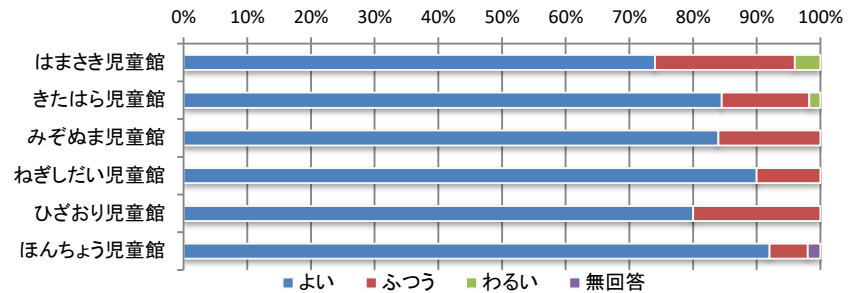

2遊具の数・種類

	よい	ふつう	わるい	無回答	合計
はまさき児童館	20人	23人	5人	2人	50人
きたはら児童館	42人	15人	1人	0人	58人
みぞぬま児童館	29人	19人	2人	0人	50人
ねぎしだい児童館	33人	14人	3人	0人	50人
ひざおり児童館	27人	17人	6人	0人	50人
ほんちょう児童館	33人	13人	3人	1人	50人
合計	184人	101人	20人	3人	308人

令和2年度 児童館利用者アンケート全館集計結果【子ども】

No.3

3遊び・行事・お祭りの楽しさ

	よい	ふつう	わるい	無回答	合計
はまさき児童館	28人	14人	0人	8人	50人
きたはら児童館	47人	9人	0人	2人	58人
みぞぬま児童館	31人	18人	1人	0人	50人
ねぎしだい児童館	38人	9人	0人	3人	50人
ひざおり児童館	28人	15人	2人	5人	50人
ほんちょう児童館	28人	12人	1人	9人	50人
合計	200人	77人	4人	27人	308人

4児童館の衛生・清潔感

	よい	ふつう	わるい	無回答	合計
はまさき児童館	37人	11人	2人	0人	50人
きたはら児童館	49人	8人	1人	0人	58人
みぞぬま児童館	42人	8人	0人	0人	50人
ねぎしだい児童館	45人	5人	0人	0人	50人
ひざおり児童館	40人	10人	0人	0人	50人
ほんちょう児童館	46人	3人	0人	1人	50人
合計	259人	45人	3人	1人	308人

5児童館の安全・安心感

	よい	ふつう	わるい	無回答	合計
はまさき児童館	36人	13人	0人	1人	50人
きたはら児童館	50人	8人	0人	0人	58人
みぞぬま児童館	44人	6人	0人	0人	50人
ねぎしだい児童館	46人	4人	0人	0人	50人
ひざおり児童館	40人	10人	0人	0人	50人
ほんちょう児童館	44人	5人	1人	0人	50人
合計	260人	46人	1人	1人	308人