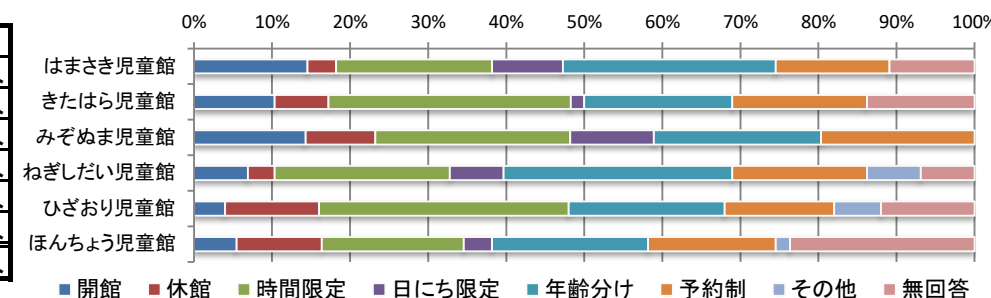

その他

・ホールでの遊び ・特になし・時間を決めて子どもを預かってほしい・お料理

②中学生になったときの利用時間

	17:30	18:00	19:00	20:00	無回答	合計
はまさき児童館	9人	24人	10人	2人	7人	52人
きたはら児童館	8人	28人	7人	0人	7人	50人
みぞぬま児童館	6人	32人	11人	0人	1人	50人
ねぎしだい児童館	7人	28人	9人	1人	5人	50人
ひざおり児童館	8人	30人	5人	0人	7人	50人
ほんちょう児童館	7人	18人	9人	2人	14人	50人
合計	45人	160人	51人	5人	41人	302人

Q4 朝霞市社会福祉協議会についてお聞きします。

朝霞市の児童館が市の指定管理を受け「朝霞市社会福祉協議会」が運営していることを知っていましたか。

	知っていた	知らなかった	無回答	合計
はまさき児童館	18人	28人	6人	52人
きたはら児童館	17人	26人	7人	50人
みぞぬま児童館	25人	24人	1人	50人
ねぎしたい児童館	18人	27人	5人	50人
ひざおり児童館	15人	29人	6人	50人
ほんちょう児童館	9人	28人	13人	50人
合計	102人	162人	38人	302人

Q5 新型コロナウイルス感染症の流行についてお聞きします。

①児童館の開館について

	開館	休館	時間限定	日にち限定	年齢分け	予約制	その他	無回答	合計
はまさき児童館	8人	2人	11人	5人	15人	8人	0人	6人	55人
きたはら児童館	6人	4人	18人	1人	11人	10人	0人	8人	58人
みぞぬま児童館	8人	5人	14人	6人	12人	11人	0人	0人	56人
ねぎしたい児童館	4人	2人	13人	4人	17人	10人	4人	4人	58人
ひざおり児童館	2人	6人	16人	0人	10人	7人	3人	6人	50人
ほんちょう児童館	3人	6人	10人	2人	11人	9人	1人	13人	55人
合計	31人	25人	82人	18人	76人	55人	8人	37人	332人