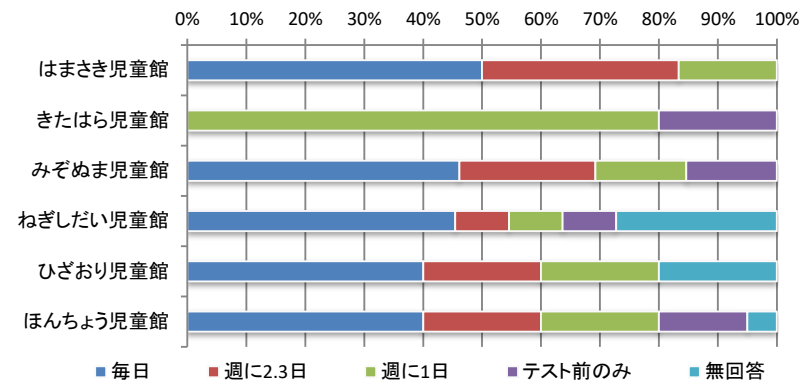

その他

- ・クッキング・スマホOKにしてWi-Fiをつける・ボール遊び(4)・開館時間をのばす
- ・事業などで鬼滅の刃を上映する・ゲーム実況・ない(5)・勉強をさせてほしい・ドッジボール大会

令和2年度 児童館利用者アンケート全館集計結果【子ども】

⑤中学生に質問

もし遊べる時間が延長した場合、何時まで遊びたいですか？

・時間

	今のまま	6:00	7:00	8:00	無回答	合計
はまさき児童館	1人	4人	0人	1人	0人	6人
きたはら児童館	4人	0人	1人	0人	0人	5人
みぞぬま児童館	2人	6人	3人	2人	0人	13人
ねぎしだい児童館	3人	2人	2人	3人	1人	11人
ひざおり児童館	0人	2人	0人	3人	0人	5人
ほんちょう児童館	6人	6人	4人	4人	0人	20人
合計	16人	20人	10人	13人	1人	60人

・いつ

	毎日	週に2,3日	週に1日	テスト前のみ	無回答	合計
はまさき児童館	3人	2人	1人	0人	0人	6人
きたはら児童館	0人	0人	4人	1人	0人	5人
みぞぬま児童館	6人	3人	2人	2人	0人	13人
ねぎしだい児童館	5人	1人	1人	1人	3人	11人
ひざおり児童館	2人	1人	1人	0人	1人	5人
ほんちょう児童館	8人	4人	4人	3人	1人	20人
合計	24人	11人	13人	7人	5人	60人

⑥高校生世代に質問

もし遊べる時間が延長した場合、何時まで遊びたいですか？

・時間

	今のまま	6:00	7:00	8:00	無回答	合計
はまさき児童館	0人	1人	0人	0人	0人	1人
きたはら児童館	0人	1人	0人	0人	0人	1人
みぞぬま児童館	0人	0人	0人	0人	0人	0人
ねぎしだい児童館	0人	1人	0人	0人	1人	2人
ひざおり児童館	0人	0人	0人	0人	1人	1人
ほんちょう児童館	0人	0人	0人	0人	0人	0人
合計	0人	3人	0人	0人	2人	5人

令和2年度 児童館利用者アンケート全館集計結果【子ども】

・いつ

	毎日	週に2.3日	週に1日	テスト前のみ	無回答	合計
はまさき児童館	1人	0人	0人	0人	0人	1人
きたはら児童館	0人	0人	1人	0人	0人	1人
みぞぬま児童館	0人	0人	0人	0人	0人	0人
ねぎしだい児童館	1人	0人	0人	0人	1人	2人
ひざおり児童館	0人	0人	0人	0人	1人	1人
ほんちょう児童館	0人	0人	0人	0人	0人	0人
合計	2人	0人	1人	0人	2人	5人