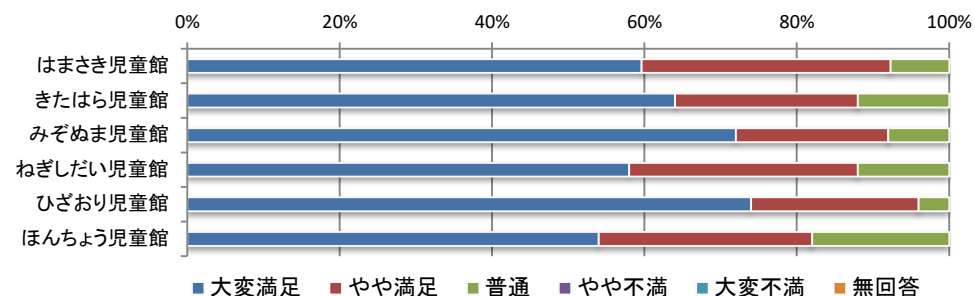

その他: ・川(3)・自転車等で散歩・室内遊技場(2)・ショッピングモール(5)・家の周囲・実家(2)・なかよしばあく・他市の児童館・車でドライブ・祖母の家・公民館・行かない・プール・スーパー・庭・自宅(2)・小学校の校庭

⑦ 他館の利用状況

	はまさき	きたはら	みぞぬま	ねぎし	ひざおり	ほんちょう	他市	利用なし	無回答	合計
はまさき児童館	15人	24人	8人	8人	6人	5人	11人	1人	78人	
きたはら児童館	28人	28人	1人	0人	5人	6人	0人	5人	73人	
みぞぬま児童館	13人	8人	10人	9人	12人	4人	16人	2人	74人	
ねぎしだい児童館	12人	3人	21人	13人	14人	5人	14人	2人	84人	
ひざおり児童館	7人	0人	19人	6人	7人	12人	12人	3人	66人	
ほんちょう児童館	3人	2人	15人	9人	7人	1人	18人	3人	58人	
合計	63人	28人	107人	34人	37人	44人	33人	71人	16人	433人

令和2年度 児童館利用者アンケート全館集計結果【保護者】

Q2 児童館の管理運営についてお聞きます。

1) 児童館の入りやすさ

	大変満足	やや満足	普通	やや不満	大変不満	無回答	合計
はまさき児童館	34人	10人	8人	0人	0人	0人	52人
きたはら児童館	36人	10人	3人	0人	0人	1人	50人
みぞぬま児童館	34人	12人	3人	0人	0人	1人	50人
ねぎしだい児童館	26人	20人	4人	0人	0人	0人	50人
ひざおり児童館	34人	12人	4人	0人	0人	0人	50人
ほんちょう児童館	37人	7人	6人	0人	0人	0人	50人
合計	201人	71人	28人	0人	0人	2人	302人

2) 部屋の使いやすさ

	大変満足	やや満足	普通	やや不満	大変不満	無回答	合計
はまさき児童館	31人	17人	4人	0人	0人	0人	52人
きたはら児童館	32人	12人	6人	0人	0人	0人	50人
みぞぬま児童館	36人	10人	4人	0人	0人	0人	50人
ねぎしだい児童館	29人	15人	6人	0人	0人	0人	50人
ひざおり児童館	37人	11人	2人	0人	0人	0人	50人
ほんちょう児童館	27人	14人	9人	0人	0人	0人	50人
合計	192人	79人	31人	0人	0人	0人	302人