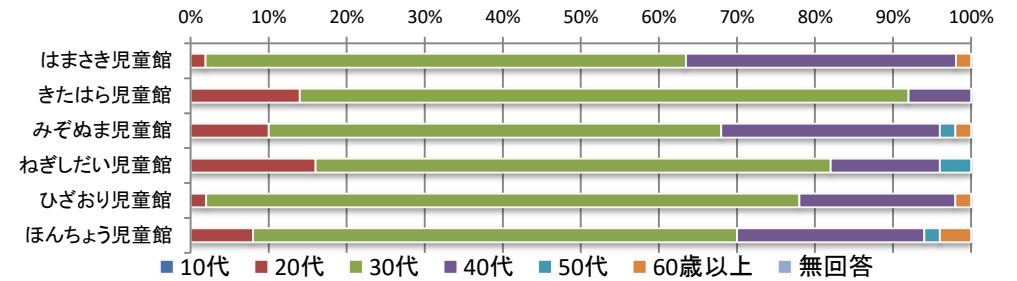

・愛称をつけるとしたら応募しますか？

	はい	いいえ	無回答	合計
はまさき児童館	0人	4人	5人	9人
きたはら児童館	1人	5人	0人	6人
みぞぬま児童館	6人	7人	0人	13人
ねぎしだい児童館	7人	12人	4人	23人
ひざおり児童館	4人	12人	2人	18人
ほんちょう児童館	12人	26人	12人	50人
合計	18人	40人	11人	119人

令和2年度 児童館利用者アンケート全館集計結果【保護者】

No.1

Q1 記入者について

① 性別

	男	女	無回答	合計
はまさき児童館	15人	37人	0人	52人
きたはら児童館	3人	47人	0人	50人
みぞぬま児童館	11人	39人	0人	50人
ねぎしだい児童館	8人	42人	0人	50人
ひざおり児童館	3人	47人	0人	50人
ほんちよう児童館	14人	36人	0人	50人
合計	54人	248人	0人	302人

② 年代

	10代	20代	30代	40代	50代	60歳以上	無回答	合計
はまさき児童館	0人	1人	32人	18人	0人	1人	0人	52人
きたはら児童館	0人	7人	39人	4人	0人	0人	0人	50人
みぞぬま児童館	0人	5人	29人	14人	1人	1人	0人	50人
ねぎしだい児童館	0人	8人	33人	7人	2人	0人	0人	50人
ひざおり児童館	0人	1人	38人	10人	0人	1人	0人	50人
ほんちよう児童館	0人	4人	31人	12人	1人	2人	0人	50人
合計	0人	26人	202人	65人	4人	5人	0人	302人

③ 一緒に来た児童(複数回答可)

	乳幼児	小学生	中学生以上	乳幼児と小学生	無回答	合計
はまさき児童館	35人	7人	0人	10人	0人	52人
きたはら児童館	49人	0人	0人	1人	0人	50人
みぞぬま児童館	37人	3人	0人	10人	0人	50人
ねぎしだい児童館	43人	3人	0人	4人	0人	50人
ひざおり児童館	48人	2人	0人	0人	0人	50人
ほんちよう児童館	46人	5人	0人	1人	1人	53人
合計	258人	20人	0人	26人	1人	305人

④ 施設の利用回数

	週3回以上	週1回	月1回	年数回	はじめて	無回答	合計
はまさき児童館	4人	16人	11人	14人	7人	0人	52人
きたはら児童館	11人	27人	8人	1人	3人	0人	50人
みぞぬま児童館	6人	15人	16人	9人	3人	1人	50人
ねぎしだい児童館	7人	21人	10人	9人	1人	2人	50人
ひざおり児童館	4人	17人	13人	14人	2人	0人	50人
ほんちよう児童館	3人	15人	19人	6人	7人	0人	50人
合計	35人	111人	77人	53人	23人	3人	302人