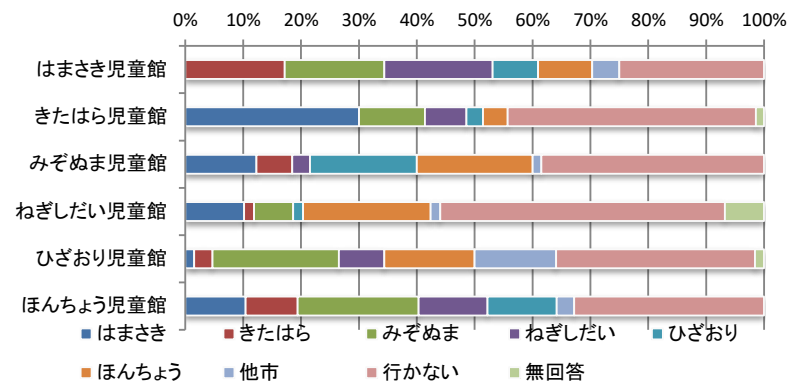

令和2年度 児童館利用者アンケート全館集計結果【子ども】

7児童館の満足度

	よい	ふつう	わるい	無回答	合計
はまさき児童館	36人	14人	0人	0人	50人
きたはら児童館	55人	3人	0人	0人	58人
みぞぬま児童館	45人	5人	0人	0人	50人
ねぎしだい児童館	46人	4人	0人	0人	50人
ひざおり児童館	39人	11人	0人	0人	50人
ほんちょう児童館	46人	4人	0人	0人	50人
合計	267人	41人	0人	0人	308人

Q3 あなたが児童館で楽しかったこと・遊びはなんですか？(複数回答可)

	折り紙や工作	大事業	クッキング	大会	おもちゃやスポーツ	その他	無回答	合計
はまさき児童館	4人	8人	10人	8人	17人	16人	1人	64人
きたはら児童館	10人	19人	13人	11人	14人	3人	9人	79人
みぞぬま児童館	12人	23人	20人	9人	12人	4人	4人	84人
ねぎしだい児童館	7人	7人	4人	17人	9人	5人	9人	58人
ひざおり児童館	9人	14人	11人	16人	12人	2人	8人	72人
ほんちょう児童館	11人	13人	7人	15人	8人	2人	12人	68人
合計	53人	84人	65人	76人	72人	32人	31人	425人

その他

- ・竹馬・マンガ本を読む(5)・いろいろなこと・気配切り・しっぽ鬼・卓球(2)・鬼ごっこ・鬼滅の刃の工作・全部(3)・DVD・ない
- ・なくても楽しい・サッカー

Q4 施設の利用について

①よく行く児童館はありますか？

	はまさき	きたはら	みぞぬま	ねぎしだい	ひざおり	ほんちょう	他市	行かない	無回答	合計
はまさき児童館	64人	11人	11人	12人	5人	6人	3人	16人	0人	64人
きたはら児童館	21人	70人	8人	5人	2人	3人	0人	30人	1人	70人
みぞぬま児童館	8人	4人	65人	2人	12人	13人	1人	25人	0人	65人
ねぎしだい児童館	6人	1人	4人	59人	1人	13人	1人	29人	4人	59人
ひざおり児童館	1人	2人	14人	5人	64人	10人	9人	22人	1人	64人
ほんちょう児童館	7人	6人	14人	8人	8人	67人	2人	22人	0人	67人
合計	43人	24人	51人	32人	28人	45人	16人	144人	6人	389人

令和2年度 児童館利用者アンケート全館集計結果【子ども】

②放課後児童館に来ていない時間は何をして過ごしていますか？

	運動	クラブ	家	公園	学校	ゲーム	友達の家	勉強	その他	無回答	合計
はまさき児童館	12人	1人	13人	11人	3人	21人	7人	11人	12人	0人	91人
きたはら児童館	12人	4人	22人	13人	9人	16人	4人	12人	5人	0人	97人
みぞぬま児童館	13人	1人	20人	15人	11人	22人	5人	18人	8人	1人	114人
ねぎしだい児童館	11人	1人	17人	17人	5人	15人	9人	8人	4人	2人	89人
ひざおり児童館	11人	4人	16人	18人	5人	21人	12人	8人	8人	0人	103人
ほんちょう児童館	8人	2人	17人	6人	1人	21人	3人	10人	4人	1人	73人
合計	67人	13人	105人	80人	34人	116人	40人	67人	41人	4人	567人