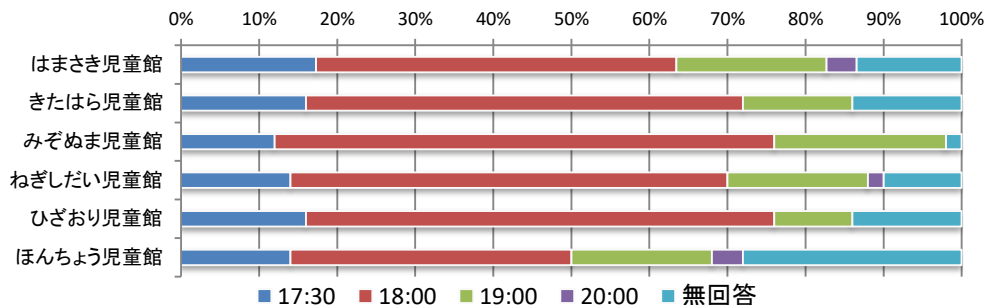

令和2年度 児童館利用者アンケート全館集計結果【保護者】

9) ご自身の総合的な満足度

	大変満足	やや満足	普通	やや不満	大変不満	無回答	合計
はまさき児童館	32人	15人	5人	0人	0人	0人	52人
きたはら児童館	33人	15人	2人	0人	0人	0人	50人
みぞぬま児童館	29人	15人	5人	0人	0人	1人	50人
ねぎしだい児童館	33人	14人	3人	0人	0人	0人	50人
ひざおり児童館	31人	18人	1人	0人	0人	0人	50人
ほんちょう児童館	28人	18人	4人	0人	0人	0人	50人
合計	186人	95人	20人	0人	0人	1人	302人

Q3 児童館の事業についてお聞きます。

①増やして欲しい事業はありますか

	親子のふれあい	手遊び	ダンス	ごっこ遊び	工作	母同士のおしゃべりタイム	専門家の話	育児相談	その他	無回答	合計
はまさき児童館	12人	5人	15人	5人	15人	2人	5人	3人	2人	11人	75人
きたはら児童館	11人	17人	26人	9人	10人	4人	10人	4人	2人	9人	102人
みぞぬま児童館	13人	7人	18人	6人	16人	3人	8人	11人	1人	10人	93人
ねぎしだい児童館	7人	11人	22人	4人	14人	4人	7人	7人	1人	15人	92人
ひざおり児童館	12人	6人	16人	6人	14人	1人	8人	5人	0人	18人	86人
ほんちょう児童館	4人	9人	16人	6人	8人	2人	1人	1人	5人	21人	73人
合計	59人	55人	113人	36人	77人	16人	39人	31人	11人	84人	521人

その他

・ホールでの遊び ・特になし・時間を決めて子どもを預かってほしい・お料理

②中学生になったときの利用時間

	17:30	18:00	19:00	20:00	無回答	合計
はまさき児童館	9人	24人	10人	2人	7人	52人
きたはら児童館	8人	28人	7人	0人	7人	50人
みぞぬま児童館	6人	32人	11人	0人	1人	50人
ねぎしだい児童館	7人	28人	9人	1人	5人	50人
ひざおり児童館	8人	30人	5人	0人	7人	50人
ほんちょう児童館	7人	18人	9人	2人	14人	50人
合計	45人	160人	51人	5人	41人	302人