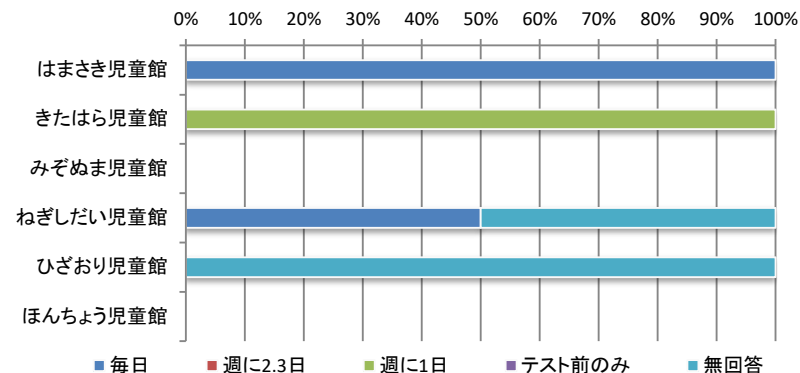

その他

- ・クッキング・スマホOKにしてWi-Fiをつける・ボール遊び(4)・開館時間をのばす
- ・事業などで鬼滅の刃を上映する・ゲーム実況・ない(5)・勉強をさせてほしい・ドッジボール大会

令和2年度 児童館利用者アンケート全館集計結果【子ども】

⑤中学生に質問

もし遊べる時間が延長した場合、何時まで遊びたいですか？

・時間

	今のまま	6:00	7:00	8:00	無回答	合計
はまさき児童館	1人	4人	0人	1人	0人	6人
きたはら児童館	4人	0人	1人	0人	0人	5人
みぞぬま児童館	2人	6人	3人	2人	0人	13人
ねぎしだい児童館	3人	2人	2人	3人	1人	11人
ひざおり児童館	0人	2人	0人	3人	0人	5人
ほんちょう児童館	6人	6人	4人	4人	0人	20人
合計	16人	20人	10人	13人	1人	60人

・いつ

	毎日	週に2,3日	週に1日	テスト前のみ	無回答	合計
はまさき児童館	3人	2人	1人	0人	0人	6人
きたはら児童館	0人	0人	4人	1人	0人	5人
みぞぬま児童館	6人	3人	2人	2人	0人	13人
ねぎしだい児童館	5人	1人	1人	1人	3人	11人
ひざおり児童館	2人	1人	1人	0人	1人	5人
ほんちょう児童館	8人	4人	4人	3人	1人	20人
合計	24人	11人	13人	7人	5人	60人

⑥高校生世代に質問

もし遊べる時間が延長した場合、何時まで遊びたいですか？

・時間

	今のまま	6:00	7:00	8:00	無回答	合計
はまさき児童館	0人	1人	0人	0人	0人	1人
きたはら児童館	0人	1人	0人	0人	0人	1人
みぞぬま児童館	0人	0人	0人	0人	0人	0人
ねぎしだい児童館	0人	1人	0人	0人	1人	2人
ひざおり児童館	0人	0人	0人	0人	1人	1人
ほんちょう児童館	0人	0人	0人	0人	0人	0人
合計	0人	3人	0人	0人	2人	5人

令和2年度 児童館利用者アンケート全館集計結果【子ども】

・いつ

	毎日	週に2.3日	週に1日	テスト前のみ	無回答	合計
はまさき児童館	1人	0人	0人	0人	0人	1人
きたはら児童館	0人	0人	1人	0人	0人	1人
みぞぬま児童館	0人	0人	0人	0人	0人	0人
ねぎしだい児童館	1人	0人	0人	0人	1人	2人
ひざおり児童館	0人	0人	0人	0人	1人	1人
ほんちょう児童館	0人	0人	0人	0人	0人	0人
合計	2人	0人	1人	0人	2人	5人