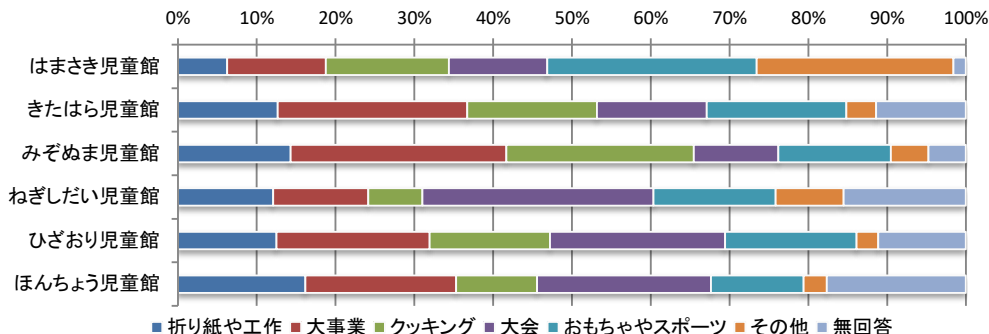

6職員の態度・接し方

	よい	ふつう	わるい	無回答	合計
はまさき児童館	39人	8人	3人	0人	50人
きたはら児童館	49人	9人	0人	0人	58人
みぞぬま児童館	41人	9人	0人	0人	50人
ねぎしだい児童館	48人	2人	0人	0人	50人
ひざおり児童館	39人	11人	0人	0人	50人
ほんちょう児童館	46人	4人	0人	0人	50人
合計	262人	43人	3人	0人	308人

令和2年度 児童館利用者アンケート全館集計結果【子ども】

7児童館の満足度

	よい	ふつう	わるい	無回答	合計
はまさき児童館	36人	14人	0人	0人	50人
きたはら児童館	55人	3人	0人	0人	58人
みぞぬま児童館	45人	5人	0人	0人	50人
ねぎしだい児童館	46人	4人	0人	0人	50人
ひざおり児童館	39人	11人	0人	0人	50人
ほんちょう児童館	46人	4人	0人	0人	50人
合計	267人	41人	0人	0人	308人

Q3 あなたが児童館で楽しかったこと・遊びはなんですか？(複数回答可)

	折り紙や工作	大事業	クッキング	大会	おもちゃやスポーツ	その他	無回答	合計
はまさき児童館	4人	8人	10人	8人	17人	16人	1人	64人
きたはら児童館	10人	19人	13人	11人	14人	3人	9人	79人
みぞぬま児童館	12人	23人	20人	9人	12人	4人	4人	84人
ねぎしだい児童館	7人	7人	4人	17人	9人	5人	9人	58人
ひざおり児童館	9人	14人	11人	16人	12人	2人	8人	72人
ほんちょう児童館	11人	13人	7人	15人	8人	2人	12人	68人
合計	53人	84人	65人	76人	72人	32人	31人	425人

その他

- ・竹馬・マンガ本を読む(5)・いろいろなこと・気配切り・しっぽ鬼・卓球(2)・鬼ごっこ・鬼滅の刃の工作・全部(3)・DVD・ない
- ・なくても楽しい・サッカー

Q4 施設の利用について

①よく行く児童館はありますか？

	はまさき	きたはら	みぞぬま	ねぎしだい	ひざおり	ほんちょう	他市	行かない	無回答	合計
はまさき児童館	64人	11人	11人	12人	5人	6人	3人	16人	0人	64人
きたはら児童館	21人	70人	8人	5人	2人	3人	0人	30人	1人	70人
みぞぬま児童館	8人	4人	65人	2人	12人	13人	1人	25人	0人	65人
ねぎしだい児童館	6人	1人	4人	59人	1人	13人	1人	29人	4人	59人
ひざおり児童館	1人	2人	14人	5人	64人	10人	9人	22人	1人	64人
ほんちょう児童館	7人	6人	14人	8人	8人	67人	2人	22人	0人	67人
合計	43人	24人	51人	32人	28人	45人	16人	144人	6人	389人