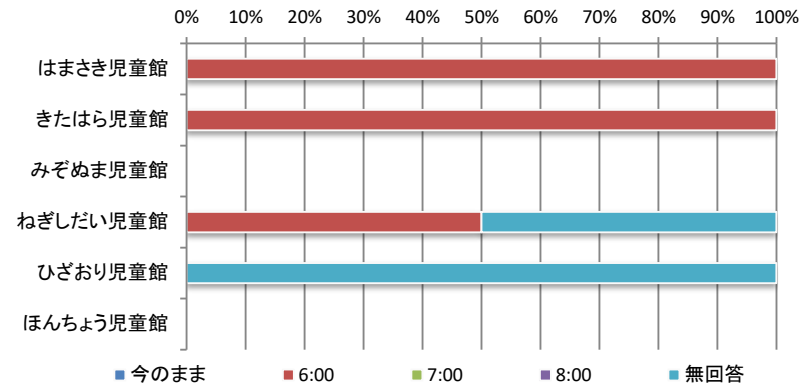

その他

- ・クッキング・スマホOKにしてWi-Fiをつける・ボール遊び(4)・開館時間をのばす
- ・事業などで鬼滅の刃を上映する・ゲーム実況・ない(5)・勉強をさせてほしい・ドッジボール大会

令和2年度 児童館利用者アンケート全館集計結果【子ども】

⑤中学生に質問

もし遊べる時間が延長した場合、何時まで遊びたいですか？

・時間

	今のまま	6:00	7:00	8:00	無回答	合計
はまさき児童館	1人	4人	0人	1人	0人	6人
きたはら児童館	4人	0人	1人	0人	0人	5人
みぞぬま児童館	2人	6人	3人	2人	0人	13人
ねぎしだい児童館	3人	2人	2人	3人	1人	11人
ひざおり児童館	0人	2人	0人	3人	0人	5人
ほんちょう児童館	6人	6人	4人	4人	0人	20人
合計	16人	20人	10人	13人	1人	60人

・いつ

	毎日	週に2,3日	週に1日	テスト前のみ	無回答	合計
はまさき児童館	3人	2人	1人	0人	0人	6人
きたはら児童館	0人	0人	4人	1人	0人	5人
みぞぬま児童館	6人	3人	2人	2人	0人	13人
ねぎしだい児童館	5人	1人	1人	1人	3人	11人
ひざおり児童館	2人	1人	1人	0人	1人	5人
ほんちょう児童館	8人	4人	4人	3人	1人	20人
合計	24人	11人	13人	7人	5人	60人

⑥高校生世代に質問

もし遊べる時間が延長した場合、何時まで遊びたいですか？

・時間

	今のまま	6:00	7:00	8:00	無回答	合計
はまさき児童館	0人	1人	0人	0人	0人	1人
きたはら児童館	0人	1人	0人	0人	0人	1人
みぞぬま児童館	0人	0人	0人	0人	0人	0人
ねぎしだい児童館	0人	1人	0人	0人	1人	2人
ひざおり児童館	0人	0人	0人	0人	1人	1人
ほんちょう児童館	0人	0人	0人	0人	0人	0人
合計	0人	3人	0人	0人	2人	5人

令和2年度 児童館利用者アンケート全館集計結果【子ども】

・いつ

	毎日	週に2.3日	週に1日	テスト前のみ	無回答	合計
はまさき児童館	1人	0人	0人	0人	0人	1人
きたはら児童館	0人	0人	1人	0人	0人	1人
みぞぬま児童館	0人	0人	0人	0人	0人	0人
ねぎしだい児童館	1人	0人	0人	0人	1人	2人
ひざおり児童館	0人	0人	0人	0人	1人	1人
ほんちょう児童館	0人	0人	0人	0人	0人	0人
合計	2人	0人	1人	0人	2人	5人