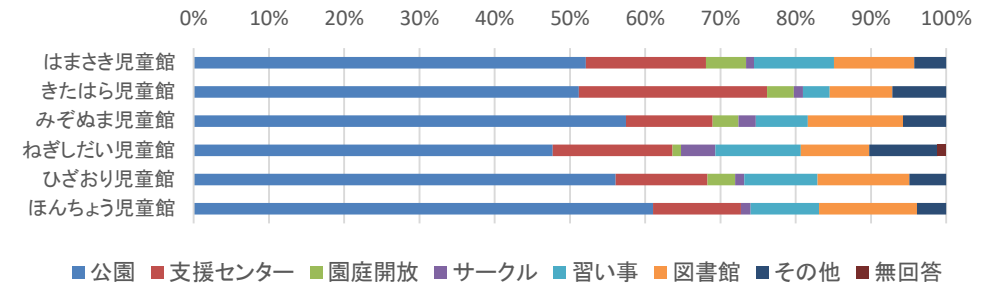

④ 施設の利用回数

	週3回以上	週1回	月1回	年数回	はじめて	無回答	合計
はまさき児童館	4人	16人	11人	14人	7人	0人	52人
きたはら児童館	11人	27人	8人	1人	3人	0人	50人
みぞぬま児童館	6人	15人	16人	9人	3人	1人	50人
ねぎしだい児童館	7人	21人	10人	9人	1人	2人	50人
ひざおり児童館	4人	17人	13人	14人	2人	0人	50人
ほんちよう児童館	3人	15人	19人	6人	7人	0人	50人
合計	35人	111人	77人	53人	23人	3人	302人

令和2年度 児童館利用者アンケート全館集計結果【保護者】

⑤ 児童館を知ったきっかけ

	HP	広報誌	おたより	事業ポスター	知人から	近隣	その他	無回答	合計
はまさき児童館	17人	3人	10人	1人	10人	10人	4人	0人	55人
きたはら児童館	12人	2人	4人	0人	5人	25人	4人	1人	53人
みぞぬま児童館	10人	5人	6人	0人	4人	31人	1人	0人	57人
ねぎしだい児童館	15人	1人	4人	0人	9人	23人	1人	0人	53人
ひざおり児童館	11人	0人	7人	0人	10人	18人	4人	0人	50人
ほんちょう児童館	9人	5人	1人	0人	8人	26人	2人	1人	52人
合計	74人	16人	32人	1人	46人	133人	16人	2人	320人

おたより場所: ・子育て支援センター(2)・市役所(2)・はまさき児童館・助産師

ポスター場所: ・みぞぬま児童館

その他: ・わくわくドームを利用した時、家族と来館・保健所保健師・通りがかり・家族に聞いて(2)・市民センターで習い事(2)・和光総合児童館のしおりで見た

⑥ 普段過ごす場所

	公園	支援センター	園庭開放	サークル	習い事	図書館	その他	無回答	合計
はまさき児童館	49人	15人	5人	1人	10人	10人	4人	0人	94人
きたはら児童館	43人	21人	3人	1人	3人	7人	6人	0人	84人
みぞぬま児童館	50人	10人	3人	2人	6人	11人	5人	0人	87人
ねぎしだい児童館	42人	14人	1人	4人	10人	8人	8人	1人	88人
ひざおり児童館	46人	10人	3人	1人	8人	10人	4人	0人	82人
ほんちょう児童館	47人	9人	0人	1人	7人	10人	3人	0人	77人
合計	277人	79人	15人	10人	44人	56人	30人	1人	512人

その他: ・川(3)・自転車等で散歩・室内遊技場(2)・ショッピングモール(5)・家の周囲・実家(2)・なかよしばあく・他市の児童館・車でドライブ・祖母の家・公民館・行かない・プール・スーパー・庭・自宅(2)・小学校の校庭

⑦ 他館の利用状況

	はまさき	きたはら	みぞぬま	ねぎし	ひざおり	ほんちょう	他市	利用なし	無回答	合計
はまさき児童館	15人	24人	8人	8人	6人	5人	11人	1人	78人	
きたはら児童館	28人	28人	1人	0人	5人	6人	0人	5人	73人	
みぞぬま児童館	13人	8人	10人	9人	12人	4人	16人	2人	74人	
ねぎしだい児童館	12人	3人	21人	13人	14人	5人	14人	2人	84人	
ひざおり児童館	7人	0人	19人	6人	7人	12人	12人	3人	66人	
ほんちょう児童館	3人	2人	15人	9人	7人	1人	18人	3人	58人	
合計	63人	28人	107人	34人	37人	44人	33人	71人	16人	433人