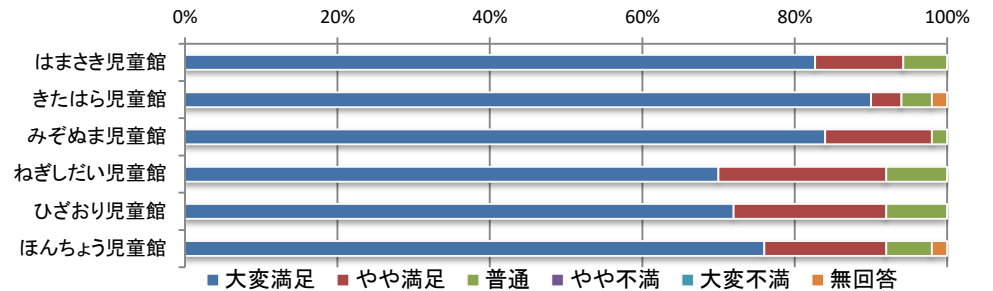

7) 職員の説明・態度・対応

	大変満足	やや満足	普通	やや不満	大変不満	無回答	合計
はまさき児童館	43人	6人	3人	0人	0人	0人	52人
きたはら児童館	45人	2人	2人	0人	0人	1人	50人
みぞぬま児童館	42人	7人	1人	0人	0人	0人	50人
ねぎしだい児童館	35人	11人	4人	0人	0人	0人	50人
ひざおり児童館	36人	10人	4人	0人	0人	0人	50人
ほんちょう児童館	38人	8人	3人	0人	0人	1人	50人
合計	239人	44人	17人	0人	0人	2人	302人