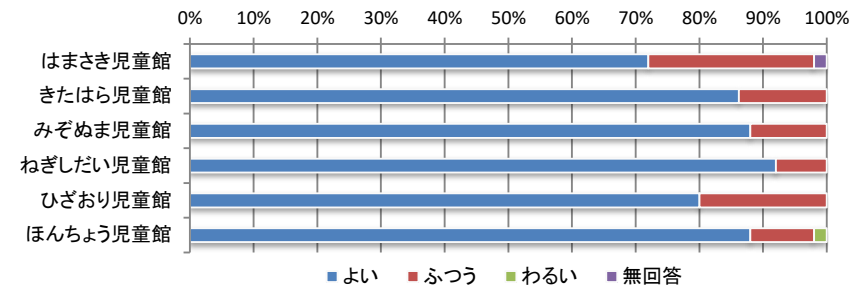

2遊具の数・種類

	よい	ふつう	わるい	無回答	合計
はまさき児童館	20人	23人	5人	2人	50人
きたはら児童館	42人	15人	1人	0人	58人
みぞぬま児童館	29人	19人	2人	0人	50人
ねぎしだい児童館	33人	14人	3人	0人	50人
ひざおり児童館	27人	17人	6人	0人	50人
ほんちょう児童館	33人	13人	3人	1人	50人
合計	184人	101人	20人	3人	308人

令和2年度 児童館利用者アンケート全館集計結果【子ども】

No.3

3遊び・行事・お祭りの楽しさ

	よい	ふつう	わるい	無回答	合計
はまさき児童館	28人	14人	0人	8人	50人
きたはら児童館	47人	9人	0人	2人	58人
みぞぬま児童館	31人	18人	1人	0人	50人
ねぎしだい児童館	38人	9人	0人	3人	50人
ひざおり児童館	28人	15人	2人	5人	50人
ほんちょう児童館	28人	12人	1人	9人	50人
合計	200人	77人	4人	27人	308人

4児童館の衛生・清潔感

	よい	ふつう	わるい	無回答	合計
はまさき児童館	37人	11人	2人	0人	50人
きたはら児童館	49人	8人	1人	0人	58人
みぞぬま児童館	42人	8人	0人	0人	50人
ねぎしだい児童館	45人	5人	0人	0人	50人
ひざおり児童館	40人	10人	0人	0人	50人
ほんちょう児童館	46人	3人	0人	1人	50人
合計	259人	45人	3人	1人	308人

5児童館の安全・安心感

	よい	ふつう	わるい	無回答	合計
はまさき児童館	36人	13人	0人	1人	50人
きたはら児童館	50人	8人	0人	0人	58人
みぞぬま児童館	44人	6人	0人	0人	50人
ねぎしだい児童館	46人	4人	0人	0人	50人
ひざおり児童館	40人	10人	0人	0人	50人
ほんちょう児童館	44人	5人	1人	0人	50人
合計	260人	46人	1人	1人	308人