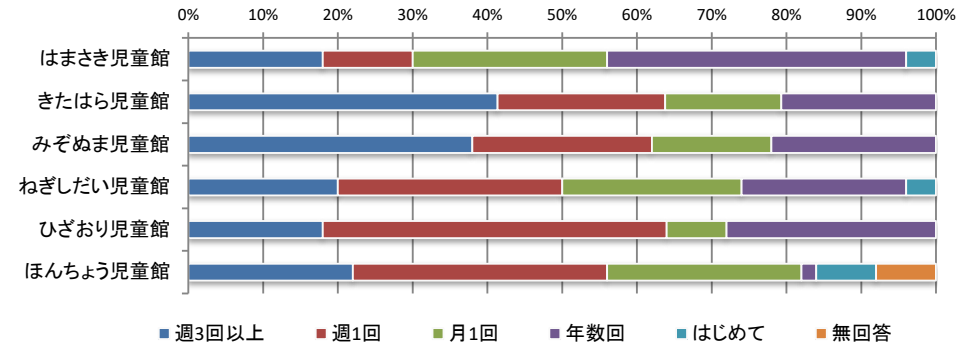

令和2年度 児童館利用者アンケート全館集計結果【子ども】

No.1

Q1 記入者について

1 性別

	男	女	無回答	合計
はまさき児童館	24人	26人	0人	50人
きたはら児童館	29人	29人	0人	58人
みぞぬま児童館	18人	32人	0人	50人
ねぎしだい児童館	21人	29人	0人	50人
ひざおり児童館	26人	24人	0人	50人
ほんちょう児童館	27人	23人	0人	50人
合計	145人	163人	0人	308人

2 学年

	小1年生	小2年生	小3年生	小4年生	小5年生	小6年生	中学生	高校生	18歳未満の	無回答	合計
はまさき児童館	3人	6人	9人	11人	10人	4人	6人	1人	0人	0人	50人
きたはら児童館	2人	12人	7人	15人	8人	8人	5人	1人	0人	0人	58人
みぞぬま児童館	1人	0人	12人	6人	11人	7人	13人	0人	0人	0人	50人
ねぎしだい児童館	1人	8人	4人	14人	4人	5人	11人	2人	0人	1人	50人
ひざおり児童館	0人	5人	7人	11人	15人	6人	5人	0人	1人	0人	50人
ほんちょう児童館	8人	3人	4人	9人	1人	5人	20人	0人	0人	0人	50人
合計	15人	34人	43人	66人	49人	35人	60人	4人	1人	1人	308人

3 施設利用回数

	週3回以上	週1回	月1回	年数回	はじめて	無回答	合計
はまさき児童館	9人	6人	13人	20人	2人	0人	50人
きたはら児童館	24人	13人	9人	12人	0人	0人	58人
みぞぬま児童館	19人	12人	8人	11人	0人	0人	50人
ねぎしだい児童館	10人	15人	12人	11人	2人	0人	50人
ひざおり児童館	9人	23人	4人	14人	0人	0人	50人
ほんちょう児童館	11人	17人	13人	1人	4人	4人	50人
合計	82人	86人	59人	69人	8人	4人	308人