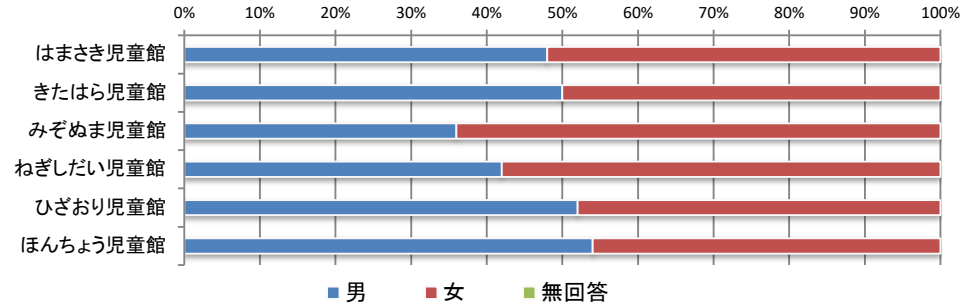

令和2年度 児童館利用者アンケート全館集計結果【子ども】

No.1

Q1 記入者について

1 性別

	男	女	無回答	合計
はまさき児童館	24人	26人	0人	50人
きたはら児童館	29人	29人	0人	58人
みぞぬま児童館	18人	32人	0人	50人
ねぎしだい児童館	21人	29人	0人	50人
ひざおり児童館	26人	24人	0人	50人
ほんちょう児童館	27人	23人	0人	50人
合計	145人	163人	0人	308人

3 施設利用回数

	週3回以上	週1回	月1回	年数回	はじめて	無回答	合計
はまさき児童館	9人	6人	13人	20人	2人	0人	50人
きたはら児童館	24人	13人	9人	12人	0人	0人	58人
みぞぬま児童館	19人	12人	8人	11人	0人	0人	50人
ねぎしだい児童館	10人	15人	12人	11人	2人	0人	50人
ひざおり児童館	9人	23人	4人	14人	0人	0人	50人
ほんちょう児童館	11人	17人	13人	1人	4人	4人	50人
合計	82人	86人	59人	69人	8人	4人	308人