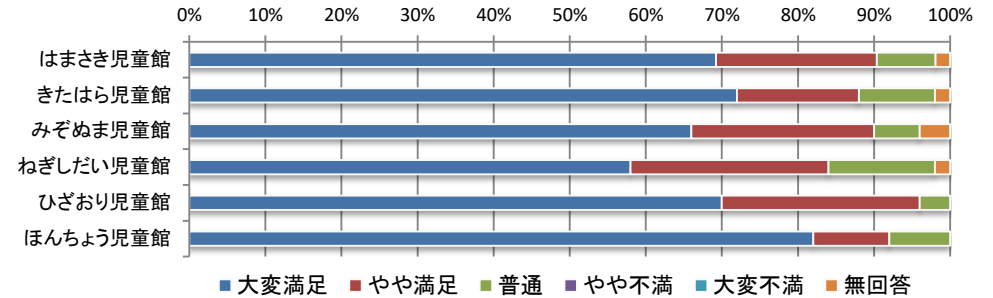

3) 遊具、備品の数・内容

	大変満足	やや満足	普通	やや不満	大変不満	無回答	合計
はまさき児童館	21人	16人	13人	1人	0人	1人	52人
きたはら児童館	20人	14人	14人	2人	0人	0人	50人
みぞぬま児童館	23人	13人	9人	3人	0人	2人	50人
ねぎしだい児童館	20人	22人	8人	0人	0人	0人	50人
ひざおり児童館	29人	17人	4人	0人	0人	0人	50人
ほんちょう児童館	14人	9人	22人	4人	0人	1人	50人
合計	127人	91人	70人	10人	0人	4人	302人

4) 事業や行事の数・内容

	大変満足	やや満足	普通	やや不満	大変不満	無回答	合計
はまさき児童館	17人	16人	10人	0人	0人	9人	52人
きたはら児童館	15人	12人	17人	2人	1人	3人	50人
みぞぬま児童館	14人	9人	14人	0人	2人	11人	50人
ねぎしだい児童館	9人	11人	15人	1人	0人	14人	50人
ひざおり児童館	22人	16人	10人	0人	0人	2人	50人
ほんちょう児童館	9人	10人	24人	0人	0人	7人	50人
合計	86人	74人	90人	3人	3人	46人	302人

令和2年度 児童館利用者アンケート全館集計結果【保護者】

5) 施設の清潔感・衛生面

	大変満足	やや満足	普通	やや不満	大変不満	無回答	合計
はまさき児童館	36人	11人	4人	0人	0人	1人	52人
きたはら児童館	36人	8人	5人	0人	0人	1人	50人
みぞぬま児童館	33人	12人	3人	0人	0人	2人	50人
ねぎしだい児童館	29人	13人	7人	0人	0人	1人	50人
ひざおり児童館	35人	13人	2人	0人	0人	0人	50人
ほんちょう児童館	41人	5人	4人	0人	0人	0人	50人
合計	210人	62人	25人	0人	0人	5人	302人

6) 施設の安全性

	大変満足	やや満足	普通	やや不満	大変不満	無回答	合計
はまさき児童館	33人	16人	3人	0人	0人	0人	52人
きたはら児童館	37人	9人	4人	0人	0人	0人	50人
みぞぬま児童館	32人	14人	3人	0人	0人	1人	50人
ねぎしだい児童館	31人	14人	5人	0人	0人	0人	50人
ひざおり児童館	38人	11人	1人	0人	0人	0人	50人
ほんちょう児童館	30人	13人	7人	0人	0人	0人	50人
合計	201人	77人	23人	0人	0人	1人	302人