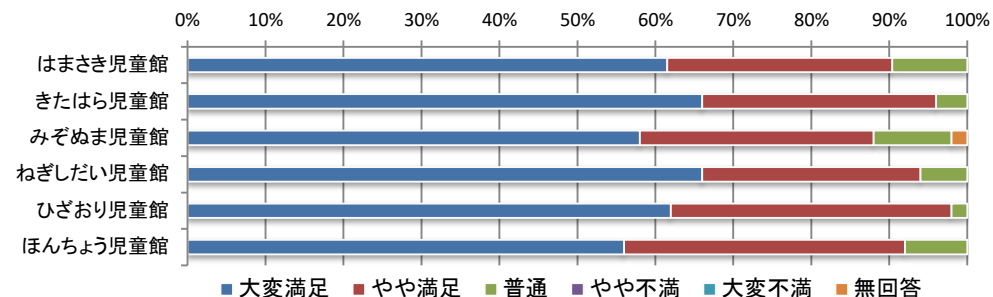

6) 施設の安全性

	大変満足	やや満足	普通	やや不満	大変不満	無回答	合計
はまさき児童館	33人	16人	3人	0人	0人	0人	52人
きたはら児童館	37人	9人	4人	0人	0人	0人	50人
みぞぬま児童館	32人	14人	3人	0人	0人	1人	50人
ねぎしだい児童館	31人	14人	5人	0人	0人	0人	50人
ひざおり児童館	38人	11人	1人	0人	0人	0人	50人
ほんちょう児童館	30人	13人	7人	0人	0人	0人	50人
合計	201人	77人	23人	0人	0人	1人	302人

7) 職員の説明・態度・対応

	大変満足	やや満足	普通	やや不満	大変不満	無回答	合計
はまさき児童館	43人	6人	3人	0人	0人	0人	52人
きたはら児童館	45人	2人	2人	0人	0人	1人	50人
みぞぬま児童館	42人	7人	1人	0人	0人	0人	50人
ねぎしだい児童館	35人	11人	4人	0人	0人	0人	50人
ひざおり児童館	36人	10人	4人	0人	0人	0人	50人
ほんちょう児童館	38人	8人	3人	0人	0人	1人	50人
合計	239人	44人	17人	0人	0人	2人	302人

8) お子さまの総合的な満足度

	大変満足	やや満足	普通	やや不満	大変不満	無回答	合計
はまさき児童館	34人	12人	6人	0人	0人	0人	52人
きたはら児童館	28人	18人	3人	0人	0人	1人	50人
みぞぬま児童館	33人	11人	3人	0人	0人	3人	50人
ねぎしだい児童館	35人	11人	4人	0人	0人	0人	50人
ひざおり児童館	34人	15人	1人	0人	0人	0人	50人
ほんちょう児童館	30人	17人	3人	0人	0人	0人	50人
合計	194人	84人	20人	0人	0人	4人	302人

令和2年度 児童館利用者アンケート全館集計結果【保護者】

9) ご自身の総合的な満足度

	大変満足	やや満足	普通	やや不満	大変不満	無回答	合計
はまさき児童館	32人	15人	5人	0人	0人	0人	52人
きたはら児童館	33人	15人	2人	0人	0人	0人	50人
みぞぬま児童館	29人	15人	5人	0人	0人	1人	50人
ねぎしだい児童館	33人	14人	3人	0人	0人	0人	50人
ひざおり児童館	31人	18人	1人	0人	0人	0人	50人
ほんちょう児童館	28人	18人	4人	0人	0人	0人	50人
合計	186人	95人	20人	0人	0人	1人	302人