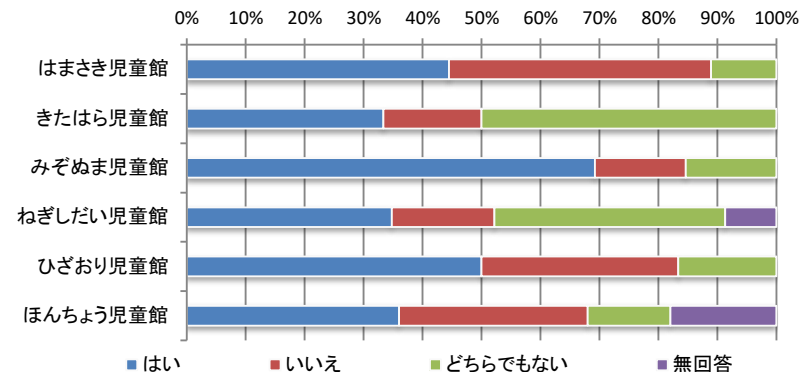

⑥高校生世代に質問

もし遊べる時間が延長した場合、何時まで遊びたいですか？

・時間

	今のまま	6:00	7:00	8:00	無回答	合計
はまさき児童館	0人	1人	0人	0人	0人	1人
きたはら児童館	0人	1人	0人	0人	0人	1人
みぞぬま児童館	0人	0人	0人	0人	0人	0人
ねぎしだい児童館	0人	1人	0人	0人	1人	2人
ひざおり児童館	0人	0人	0人	0人	1人	1人
ほんちょう児童館	0人	0人	0人	0人	0人	0人
合計	0人	3人	0人	0人	2人	5人

令和2年度 児童館利用者アンケート全館集計結果【子ども】

・いつ

	毎日	週に2.3日	週に1日	テスト前のみ	無回答	合計
はまさき児童館	1人	0人	0人	0人	0人	1人
きたはら児童館	0人	0人	1人	0人	0人	1人
みぞぬま児童館	0人	0人	0人	0人	0人	0人
ねぎしだい児童館	1人	0人	0人	0人	1人	2人
ひざおり児童館	0人	0人	0人	0人	1人	1人
ほんちょう児童館	0人	0人	0人	0人	0人	0人
合計	2人	0人	1人	0人	2人	5人

※ほんちょう児童館に行ったことのある人に質問です。

・愛称があったらいいと思いますか？

	はい	いいえ	どちらでもない	無回答	合計
はまさき児童館	4人	4人	1人	0人	9人
きたはら児童館	2人	1人	3人	0人	6人
みぞぬま児童館	9人	2人	2人	0人	13人
ねぎしだい児童館	8人	4人	9人	2人	23人
ひざおり児童館	9人	6人	3人	0人	18人
ほんちょう児童館	18人	16人	7人	9人	50人
合計	50人	33人	25人	11人	119人

・愛称をつけるとしたら応募しますか？

	はい	いいえ	無回答	合計
はまさき児童館	0人	4人	5人	9人
きたはら児童館	1人	5人	0人	6人
みぞぬま児童館	6人	7人	0人	13人
ねぎしだい児童館	7人	12人	4人	23人
ひざおり児童館	4人	12人	2人	18人
ほんちょう児童館	12人	26人	12人	50人
合計	18人	40人	11人	119人

令和2年度 児童館利用者アンケート全館集計結果【保護者】