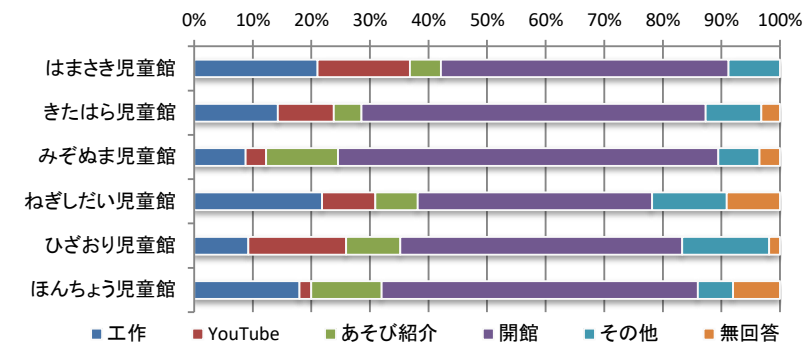

令和2年度 児童館利用者アンケート全館集計結果【子ども】

②放課後児童館に来ていない時間は何をして過ごしていますか？

	運動	クラブ	家	公園	学校	ゲーム	友達の家	勉強	その他	無回答	合計
はまさき児童館	12人	1人	13人	11人	3人	21人	7人	11人	12人	0人	91人
きたはら児童館	12人	4人	22人	13人	9人	16人	4人	12人	5人	0人	97人
みぞぬま児童館	13人	1人	20人	15人	11人	22人	5人	18人	8人	1人	114人
ねぎしだい児童館	11人	1人	17人	17人	5人	15人	9人	8人	4人	2人	89人
ひざおり児童館	11人	4人	16人	18人	5人	21人	12人	8人	8人	0人	103人
ほんちょう児童館	8人	2人	17人	6人	1人	21人	3人	10人	4人	1人	73人
合計	67人	13人	105人	80人	34人	116人	40人	67人	41人	4人	567人

その他

- ・部活(2)・習い事(10)・絵を描いている・わからない・放課後デイ・友達と自分の家で遊んでいる・スマホ
- ・本を読んでいる・鬼滅の刃のグッズ集め・家で遊ぶ・家で宿題・体操・習字・金管バンド・家の事情がある
- ・水泳(2)

③児童館にもっと遊びに来たいですか？

	毎日	週に2,3日	週に1日	今のまま	その他	無回答	合計
はまさき児童館	6人	7人	11人	24人	2人	0人	50人
きたはら児童館	14人	11人	7人	24人	1人	1人	58人
みぞぬま児童館	12人	12人	6人	20人	0人	0人	50人
ねぎしだい児童館	9人	10人	16人	11人	1人	3人	50人
ひざおり児童館	3人	11人	4人	30人	0人	2人	50人
ほんちょう児童館	11人	13人	8人	15人	0人	3人	50人
合計	55人	64人	52人	124人	4人	9人	308人

その他

- ・月曜日(休館日)も来たい・ときどき・4日

④休校中に児童館にしてほしいこと

	工作	YouTube	あそび紹介	開館	その他	無回答	合計
はまさき児童館	12人	9人	3人	28人	5人	0人	57人
きたはら児童館	9人	6人	3人	37人	6人	2人	63人
みぞぬま児童館	5人	2人	7人	37人	4人	2人	57人
ねぎしだい児童館	12人	5人	4人	22人	7人	5人	55人
ひざおり児童館	5人	9人	5人	26人	8人	1人	54人
ほんちょう児童館	9人	1人	6人	27人	3人	4人	50人
合計	52人	32人	28人	177人	33人	14人	336人

その他

- ・クッキング・スマホOKにしてWi-Fiをつける・ボール遊び(4)・開館時間をのばす
- ・事業などで鬼滅の刃を上映する・ゲーム実況・ない(5)・勉強をさせてほしい・ドッジボール大会

令和2年度 児童館利用者アンケート全館集計結果【子ども】

⑤中学生に質問

もし遊べる時間が延長した場合、何時まで遊びたいですか？

・時間

	今のまま	6:00	7:00	8:00	無回答	合計
はまさき児童館	1人	4人	0人	1人	0人	6人
きたはら児童館	4人	0人	1人	0人	0人	5人
みぞぬま児童館	2人	6人	3人	2人	0人	13人
ねぎしだい児童館	3人	2人	2人	3人	1人	11人
ひざおり児童館	0人	2人	0人	3人	0人	5人
ほんちょう児童館	6人	6人	4人	4人	0人	20人
合計	16人	20人	10人	13人	1人	60人