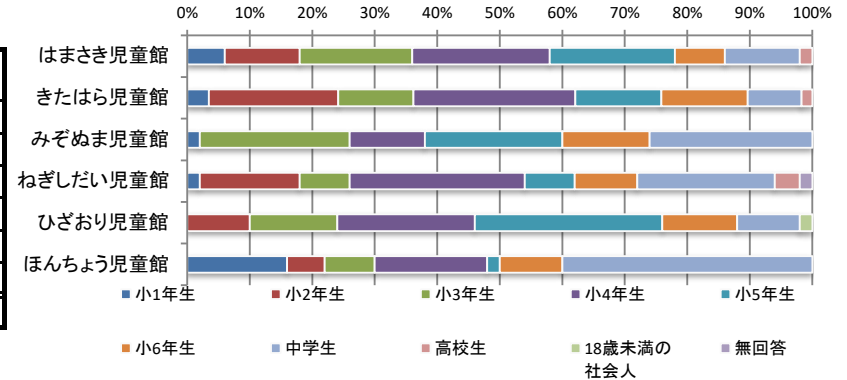

令和2年度 児童館利用者アンケート全館集計結果【子ども】

No.1

Q1 記入者について

1 性別

	男	女	無回答	合計
はまさき児童館	24人	26人	0人	50人
きたはら児童館	29人	29人	0人	58人
みぞぬま児童館	18人	32人	0人	50人
ねぎしだい児童館	21人	29人	0人	50人
ひざおり児童館	26人	24人	0人	50人
ほんちょう児童館	27人	23人	0人	50人
合計	145人	163人	0人	308人

2 学年

	小1年生	小2年生	小3年生	小4年生	小5年生	小6年生	中学生	高校生	18歳未満の	無回答	合計
はまさき児童館	3人	6人	9人	11人	10人	4人	6人	1人	0人	0人	50人
きたはら児童館	2人	12人	7人	15人	8人	8人	5人	1人	0人	0人	58人
みぞぬま児童館	1人	0人	12人	6人	11人	7人	13人	0人	0人	0人	50人
ねぎしだい児童館	1人	8人	4人	14人	4人	5人	11人	2人	0人	1人	50人
ひざおり児童館	0人	5人	7人	11人	15人	6人	5人	0人	1人	0人	50人
ほんちょう児童館	8人	3人	4人	9人	1人	5人	20人	0人	0人	0人	50人
合計	15人	34人	43人	66人	49人	35人	60人	4人	1人	1人	308人

3 施設利用回数

	週3回以上	週1回	月1回	年数回	はじめて	無回答	合計
はまさき児童館	9人	6人	13人	20人	2人	0人	50人
きたはら児童館	24人	13人	9人	12人	0人	0人	58人
みぞぬま児童館	19人	12人	8人	11人	0人	0人	50人
ねぎしだい児童館	10人	15人	12人	11人	2人	0人	50人
ひざおり児童館	9人	23人	4人	14人	0人	0人	50人
ほんちょう児童館	11人	17人	13人	1人	4人	4人	50人
合計	82人	86人	59人	69人	8人	4人	308人

令和2年度 児童館利用者アンケート全館集計結果【子ども】

4 児童館を知ったきっかけ

	近隣在住	HP	友人家族から	学校	ポスターおたより	その他	無回答	合計
はまさき児童館	14人	0人	23人	5人	0人	8人	0人	50人
きたはら児童館	33人	0人	21人	4人	1人	2人	1人	62人
みぞぬま児童館	28人	1人	16人	2人	0人	1人	2人	50人
ねぎしだい児童館	27人	0人	17人	4人	0人	3人	0人	51人
ひざおり児童館	25人	2人	16人	4人	0人	2人	1人	50人
ほんちょう児童館	23人	3人	17人	2人	0人	2人	3人	50人
合計	150人	6人	110人	21人	1人	18人	7人	313人