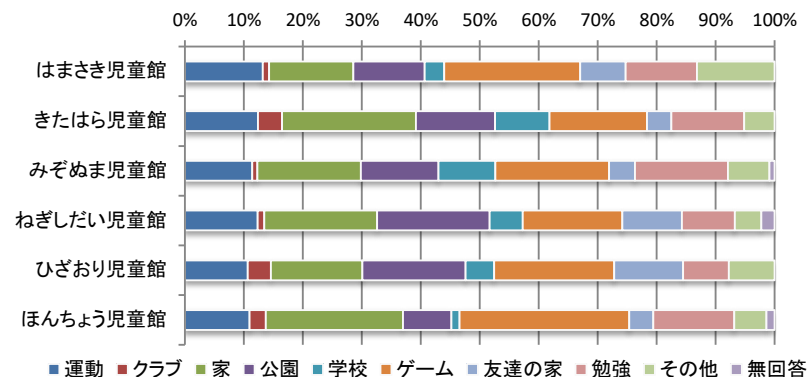

その他

- ・部活(2)・習い事(10)・絵を描いている・わからない・放課後デイ・友達と自分の家で遊んでいる・スマホ
- ・本を読んでいる・鬼滅の刃のグッズ集め・家で遊ぶ・家で宿題・体操・習字・金管バンド・家の事情がある
- ・水泳(2)

③児童館にもっと遊びに来たいですか？

	毎日	週に2,3日	週に1日	今のまま	その他	無回答	合計
はまさき児童館	6人	7人	11人	24人	2人	0人	50人
きたはら児童館	14人	11人	7人	24人	1人	1人	58人
みぞぬま児童館	12人	12人	6人	20人	0人	0人	50人
ねぎしだい児童館	9人	10人	16人	11人	1人	3人	50人
ひざおり児童館	3人	11人	4人	30人	0人	2人	50人
ほんちょう児童館	11人	13人	8人	15人	0人	3人	50人
合計	55人	64人	52人	124人	4人	9人	308人

その他

- ・月曜日(休館日)も来たい・ときどき・4日

④休校中に児童館にしてほしいこと

	工作	YouTube	あそび紹介	開館	その他	無回答	合計
はまさき児童館	12人	9人	3人	28人	5人	0人	57人
きたはら児童館	9人	6人	3人	37人	6人	2人	63人
みぞぬま児童館	5人	2人	7人	37人	4人	2人	57人
ねぎしだい児童館	12人	5人	4人	22人	7人	5人	55人
ひざおり児童館	5人	9人	5人	26人	8人	1人	54人
ほんちょう児童館	9人	1人	6人	27人	3人	4人	50人
合計	52人	32人	28人	177人	33人	14人	336人

その他

- ・クッキング・スマホOKにしてWi-Fiをつける・ボール遊び(4)・開館時間をのばす
- ・事業などで鬼滅の刃を上映する・ゲーム実況・ない(5)・勉強をさせてほしい・ドッジボール大会

令和2年度 児童館利用者アンケート全館集計結果【子ども】

⑤中学生に質問

もし遊べる時間が延長した場合、何時まで遊びたいですか？

・時間

	今のまま	6:00	7:00	8:00	無回答	合計
はまさき児童館	1人	4人	0人	1人	0人	6人
きたはら児童館	4人	0人	1人	0人	0人	5人
みぞぬま児童館	2人	6人	3人	2人	0人	13人
ねぎしだい児童館	3人	2人	2人	3人	1人	11人
ひざおり児童館	0人	2人	0人	3人	0人	5人
ほんちょう児童館	6人	6人	4人	4人	0人	20人
合計	16人	20人	10人	13人	1人	60人

・いつ

	毎日	週に2,3日	週に1日	テスト前のみ	無回答	合計
はまさき児童館	3人	2人	1人	0人	0人	6人
きたはら児童館	0人	0人	4人	1人	0人	5人
みぞぬま児童館	6人	3人	2人	2人	0人	13人
ねぎしだい児童館	5人	1人	1人	1人	3人	11人
ひざおり児童館	2人	1人	1人	0人	1人	5人
ほんちょう児童館	8人	4人	4人	3人	1人	20人
合計	24人	11人	13人	7人	5人	60人