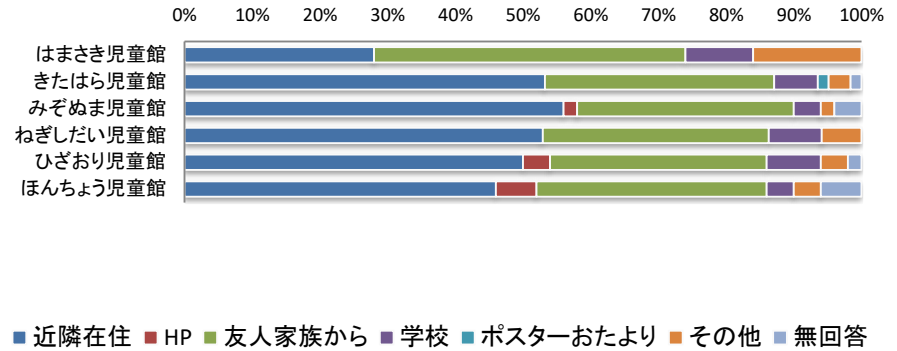

2 学年

	小1年生	小2年生	小3年生	小4年生	小5年生	小6年生	中学生	高校生	18歳未満の	無回答	合計
はまさき児童館	3人	6人	9人	11人	10人	4人	6人	1人	0人	0人	50人
きたはら児童館	2人	12人	7人	15人	8人	8人	5人	1人	0人	0人	58人
みぞぬま児童館	1人	0人	12人	6人	11人	7人	13人	0人	0人	0人	50人
ねぎしだい児童館	1人	8人	4人	14人	4人	5人	11人	2人	0人	1人	50人
ひざおり児童館	0人	5人	7人	11人	15人	6人	5人	0人	1人	0人	50人
ほんちょう児童館	8人	3人	4人	9人	1人	5人	20人	0人	0人	0人	50人
合計	15人	34人	43人	66人	49人	35人	60人	4人	1人	1人	308人

3 施設利用回数

	週3回以上	週1回	月1回	年数回	はじめて	無回答	合計
はまさき児童館	9人	6人	13人	20人	2人	0人	50人
きたはら児童館	24人	13人	9人	12人	0人	0人	58人
みぞぬま児童館	19人	12人	8人	11人	0人	0人	50人
ねぎしだい児童館	10人	15人	12人	11人	2人	0人	50人
ひざおり児童館	9人	23人	4人	14人	0人	0人	50人
ほんちょう児童館	11人	17人	13人	1人	4人	4人	50人
合計	82人	86人	59人	69人	8人	4人	308人

令和2年度 児童館利用者アンケート全館集計結果【子ども】

4 児童館を知ったきっかけ

	近隣在住	HP	友人家族から	学校	ポスターおたより	その他	無回答	合計
はまさき児童館	14人	0人	23人	5人	0人	8人	0人	50人
きたはら児童館	33人	0人	21人	4人	1人	2人	1人	62人
みぞぬま児童館	28人	1人	16人	2人	0人	1人	2人	50人
ねぎしだい児童館	27人	0人	17人	4人	0人	3人	0人	51人
ひざおり児童館	25人	2人	16人	4人	0人	2人	1人	50人
ほんちょう児童館	23人	3人	17人	2人	0人	2人	3人	50人
合計	150人	6人	110人	21人	1人	18人	7人	313人

ポスターおたより場所:

その他・家族に連れられてきた・小さいころから来ていた(2)・見学・わからない(2)・知ってる職員がいた・館長から

Q2 管理運営についての満足度

1部屋の使いやすさ

	よい	ふつう	わるい	無回答	合計
はまさき児童館	31人	15人	3人	1人	50人
きたはら児童館	50人	8人	0人	0人	58人
みぞぬま児童館	37人	12人	1人	0人	50人
ねぎしだい児童館	44人	6人	0人	0人	50人
ひざおり児童館	36人	11人	3人	0人	50人
ほんちょう児童館	40人	10人	0人	0人	50人
合計	238人	62人	7人	1人	308人