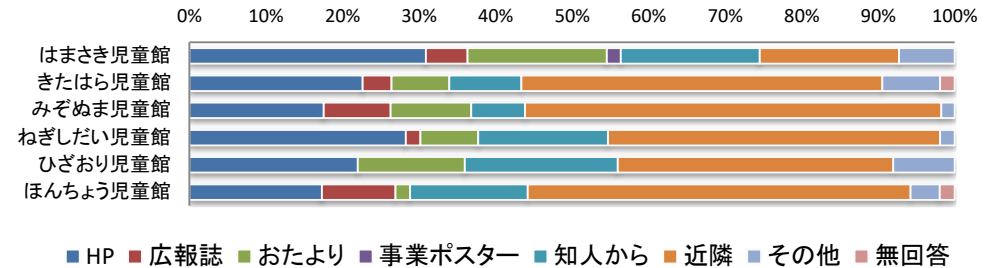

④ 施設の利用回数

	週3回以上	週1回	月1回	年数回	はじめて	無回答	合計
はまさき児童館	4人	16人	11人	14人	7人	0人	52人
きたはら児童館	11人	27人	8人	1人	3人	0人	50人
みぞぬま児童館	6人	15人	16人	9人	3人	1人	50人
ねぎしだい児童館	7人	21人	10人	9人	1人	2人	50人
ひざおり児童館	4人	17人	13人	14人	2人	0人	50人
ほんちよう児童館	3人	15人	19人	6人	7人	0人	50人
合計	35人	111人	77人	53人	23人	3人	302人

令和2年度 児童館利用者アンケート全館集計結果【保護者】

⑤ 児童館を知ったきっかけ

	HP	広報誌	おたより	事業ポスター	知人から	近隣	その他	無回答	合計
はまさき児童館	17人	3人	10人	1人	10人	10人	4人	0人	55人
きたはら児童館	12人	2人	4人	0人	5人	25人	4人	1人	53人
みぞぬま児童館	10人	5人	6人	0人	4人	31人	1人	0人	57人
ねぎしだい児童館	15人	1人	4人	0人	9人	23人	1人	0人	53人
ひざおり児童館	11人	0人	7人	0人	10人	18人	4人	0人	50人
ほんちょう児童館	9人	5人	1人	0人	8人	26人	2人	1人	52人
合計	74人	16人	32人	1人	46人	133人	16人	2人	320人