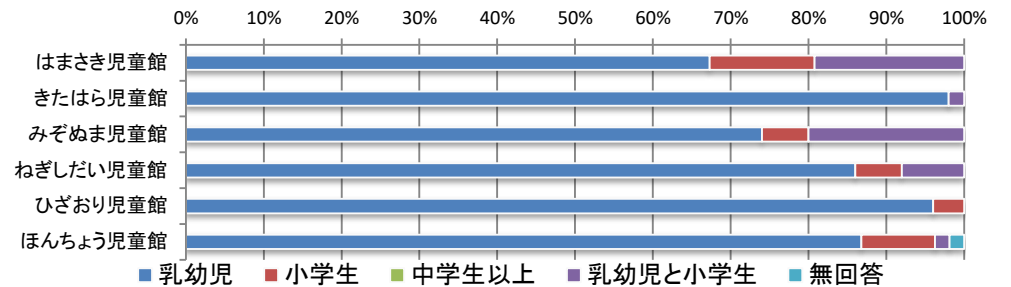

・愛称をつけるとしたら応募しますか？

	はい	いいえ	無回答	合計
はまさき児童館	0人	4人	5人	9人
きたはら児童館	1人	5人	0人	6人
みぞぬま児童館	6人	7人	0人	13人
ねぎしだい児童館	7人	12人	4人	23人
ひざおり児童館	4人	12人	2人	18人
ほんちょう児童館	12人	26人	12人	50人
合計	18人	40人	11人	119人

令和2年度 児童館利用者アンケート全館集計結果【保護者】

No.1

Q1 記入者について

① 性別

	男	女	無回答	合計
はまさき児童館	15人	37人	0人	52人
きたはら児童館	3人	47人	0人	50人
みぞぬま児童館	11人	39人	0人	50人
ねぎしだい児童館	8人	42人	0人	50人
ひざおり児童館	3人	47人	0人	50人
ほんちよう児童館	14人	36人	0人	50人
合計	54人	248人	0人	302人

② 年代

	10代	20代	30代	40代	50代	60歳以上	無回答	合計
はまさき児童館	0人	1人	32人	18人	0人	1人	0人	52人
きたはら児童館	0人	7人	39人	4人	0人	0人	0人	50人
みぞぬま児童館	0人	5人	29人	14人	1人	1人	0人	50人
ねぎしだい児童館	0人	8人	33人	7人	2人	0人	0人	50人
ひざおり児童館	0人	1人	38人	10人	0人	1人	0人	50人
ほんちよう児童館	0人	4人	31人	12人	1人	2人	0人	50人
合計	0人	26人	202人	65人	4人	5人	0人	302人

③ 一緒に来た児童(複数回答可)

	乳幼児	小学生	中学生以上	乳幼児と小学生	無回答	合計
はまさき児童館	35人	7人	0人	10人	0人	52人
きたはら児童館	49人	0人	0人	1人	0人	50人
みぞぬま児童館	37人	3人	0人	10人	0人	50人
ねぎしだい児童館	43人	3人	0人	4人	0人	50人
ひざおり児童館	48人	2人	0人	0人	0人	50人
ほんちよう児童館	46人	5人	0人	1人	1人	53人
合計	258人	20人	0人	26人	1人	305人

④ 施設の利用回数

	週3回以上	週1回	月1回	年数回	はじめて	無回答	合計
はまさき児童館	4人	16人	11人	14人	7人	0人	52人
きたはら児童館	11人	27人	8人	1人	3人	0人	50人
みぞぬま児童館	6人	15人	16人	9人	3人	1人	50人
ねぎしだい児童館	7人	21人	10人	9人	1人	2人	50人
ひざおり児童館	4人	17人	13人	14人	2人	0人	50人
ほんちよう児童館	3人	15人	19人	6人	7人	0人	50人
合計	35人	111人	77人	53人	23人	3人	302人