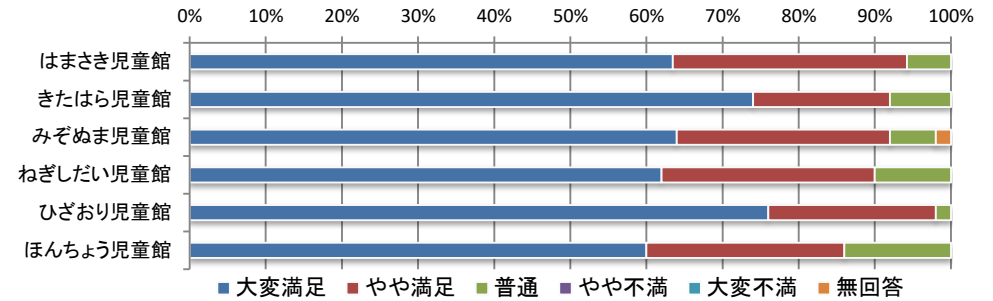

4) 事業や行事の数・内容

	大変満足	やや満足	普通	やや不満	大変不満	無回答	合計
はまさき児童館	17人	16人	10人	0人	0人	9人	52人
きたはら児童館	15人	12人	17人	2人	1人	3人	50人
みぞぬま児童館	14人	9人	14人	0人	2人	11人	50人
ねぎしだい児童館	9人	11人	15人	1人	0人	14人	50人
ひざおり児童館	22人	16人	10人	0人	0人	2人	50人
ほんちょう児童館	9人	10人	24人	0人	0人	7人	50人
合計	86人	74人	90人	3人	3人	46人	302人

令和2年度 児童館利用者アンケート全館集計結果【保護者】

5) 施設の清潔感・衛生面

	大変満足	やや満足	普通	やや不満	大変不満	無回答	合計
はまさき児童館	36人	11人	4人	0人	0人	1人	52人
きたはら児童館	36人	8人	5人	0人	0人	1人	50人
みぞぬま児童館	33人	12人	3人	0人	0人	2人	50人
ねぎしだい児童館	29人	13人	7人	0人	0人	1人	50人
ひざおり児童館	35人	13人	2人	0人	0人	0人	50人
ほんちょう児童館	41人	5人	4人	0人	0人	0人	50人
合計	210人	62人	25人	0人	0人	5人	302人

6) 施設の安全性

	大変満足	やや満足	普通	やや不満	大変不満	無回答	合計
はまさき児童館	33人	16人	3人	0人	0人	0人	52人
きたはら児童館	37人	9人	4人	0人	0人	0人	50人
みぞぬま児童館	32人	14人	3人	0人	0人	1人	50人
ねぎしだい児童館	31人	14人	5人	0人	0人	0人	50人
ひざおり児童館	38人	11人	1人	0人	0人	0人	50人
ほんちょう児童館	30人	13人	7人	0人	0人	0人	50人
合計	201人	77人	23人	0人	0人	1人	302人