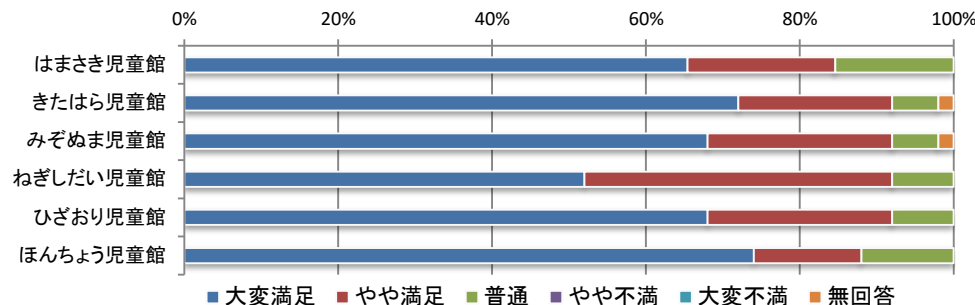

令和2年度 児童館利用者アンケート全館集計結果【保護者】

⑤ 児童館を知ったきっかけ

	HP	広報誌	おたより	事業ポスター	知人から	近隣	その他	無回答	合計
はまさき児童館	17人	3人	10人	1人	10人	10人	4人	0人	55人
きたはら児童館	12人	2人	4人	0人	5人	25人	4人	1人	53人
みぞぬま児童館	10人	5人	6人	0人	4人	31人	1人	0人	57人
ねぎしだい児童館	15人	1人	4人	0人	9人	23人	1人	0人	53人
ひざおり児童館	11人	0人	7人	0人	10人	18人	4人	0人	50人
ほんちょう児童館	9人	5人	1人	0人	8人	26人	2人	1人	52人
合計	74人	16人	32人	1人	46人	133人	16人	2人	320人

おたより場所: ・子育て支援センター(2)・市役所(2)・はまさき児童館・助産師

ポスター場所: ・みぞぬま児童館

その他: ・わくわくドームを利用した時、家族と来館・保健所保健師・通りがかり・家族に聞いて(2)・市民センターで習い事(2)・和光総合児童館のしおりで見た

⑥ 普段過ごす場所

	公園	支援センター	園庭開放	サークル	習い事	図書館	その他	無回答	合計
はまさき児童館	49人	15人	5人	1人	10人	10人	4人	0人	94人
きたはら児童館	43人	21人	3人	1人	3人	7人	6人	0人	84人
みぞぬま児童館	50人	10人	3人	2人	6人	11人	5人	0人	87人
ねぎしだい児童館	42人	14人	1人	4人	10人	8人	8人	1人	88人
ひざおり児童館	46人	10人	3人	1人	8人	10人	4人	0人	82人
ほんちょう児童館	47人	9人	0人	1人	7人	10人	3人	0人	77人
合計	277人	79人	15人	10人	44人	56人	30人	1人	512人

その他: ・川(3)・自転車等で散歩・室内遊技場(2)・ショッピングモール(5)・家の周囲・実家(2)・なかよしばあく・他市の児童館・車でドライブ・祖母の家・公民館・行かない・プール・スーパー・庭・自宅(2)・小学校の校庭

⑦ 他館の利用状況

	はまさき	きたはら	みぞぬま	ねぎし	ひざおり	ほんちょう	他市	利用なし	無回答	合計
はまさき児童館	15人	24人	8人	8人	6人	5人	11人	1人	78人	
きたはら児童館	28人	28人	1人	0人	5人	6人	0人	5人	73人	
みぞぬま児童館	13人	8人	10人	9人	12人	4人	16人	2人	74人	
ねぎしだい児童館	12人	3人	21人	13人	14人	5人	14人	2人	84人	
ひざおり児童館	7人	0人	19人	6人	7人	12人	12人	3人	66人	
ほんちょう児童館	3人	2人	15人	9人	7人	1人	18人	3人	58人	
合計	63人	28人	107人	34人	37人	44人	33人	71人	16人	433人

令和2年度 児童館利用者アンケート全館集計結果【保護者】

Q2 児童館の管理運営についてお聞きます。

1) 児童館の入りやすさ

	大変満足	やや満足	普通	やや不満	大変不満	無回答	合計
はまさき児童館	34人	10人	8人	0人	0人	0人	52人
きたはら児童館	36人	10人	3人	0人	0人	1人	50人
みぞぬま児童館	34人	12人	3人	0人	0人	1人	50人
ねぎしだい児童館	26人	20人	4人	0人	0人	0人	50人
ひざおり児童館	34人	12人	4人	0人	0人	0人	50人
ほんちょう児童館	37人	7人	6人	0人	0人	0人	50人
合計	201人	71人	28人	0人	0人	2人	302人