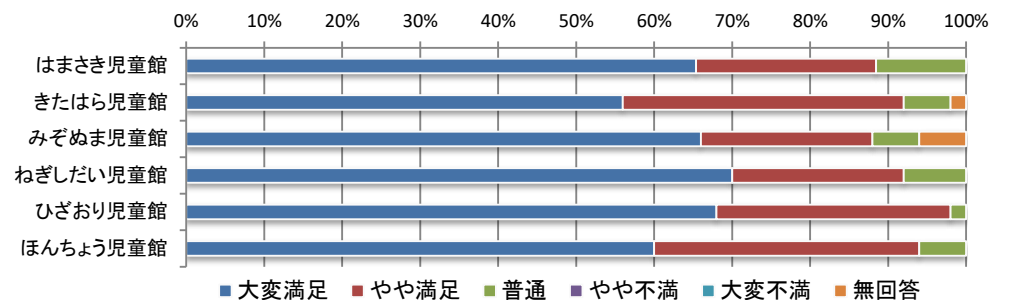

8) お子さまの総合的な満足度

	大変満足	やや満足	普通	やや不満	大変不満	無回答	合計
はまさき児童館	34人	12人	6人	0人	0人	0人	52人
きたはら児童館	28人	18人	3人	0人	0人	1人	50人
みぞぬま児童館	33人	11人	3人	0人	0人	3人	50人
ねぎしだい児童館	35人	11人	4人	0人	0人	0人	50人
ひざおり児童館	34人	15人	1人	0人	0人	0人	50人
ほんちょう児童館	30人	17人	3人	0人	0人	0人	50人
合計	194人	84人	20人	0人	0人	4人	302人