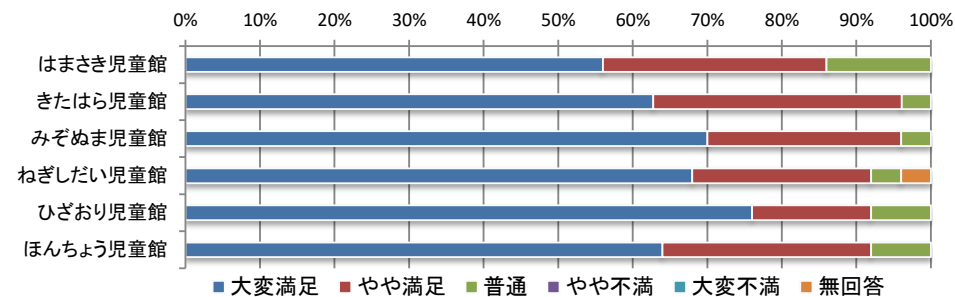

4) 事業や行事の数・内容

	大変満足	やや満足	普通	やや不満	大変不満	無回答	合計
はまさき児童館	8人	16人	18人	0人	0人	8人	50人
きたはら児童館	18人	15人	16人	1人	0人	1人	51人
みぞぬま児童館	17人	14人	15人	1人	0人	3人	50人
ねぎしだい児童館	9人	19人	16人	2人	0人	4人	50人
ひざおり児童館	15人	14人	17人	0人	0人	4人	50人
ほんちょう児童館	12人	12人	21人	5人	0人	0人	50人
合計	79人	90人	103人	9人	0人	20人	301人

令和3年度 児童館利用者アンケート全館集計結果【保護者】

5) 施設の清潔感・衛生面

	大変満足	やや満足	普通	やや不満	大変不満	無回答	合計
はまさき児童館	32人	14人	4人	0人	0人	0人	50人
きたはら児童館	35人	14人	2人	0人	0人	0人	51人
みぞぬま児童館	39人	9人	2人	0人	0人	0人	50人
ねぎしだい児童館	37人	10人	2人	0人	0人	1人	50人
ひざおり児童館	36人	10人	4人	0人	0人	0人	50人
ほんちょう児童館	42人	5人	3人	0人	0人	0人	50人
合計	221人	62人	17人	0人	0人	1人	301人

6) 施設の安全性

	大変満足	やや満足	普通	やや不満	大変不満	無回答	合計
はまさき児童館	28人	15人	7人	0人	0人	0人	50人
きたはら児童館	32人	17人	2人	0人	0人	0人	51人
みぞぬま児童館	35人	13人	2人	0人	0人	0人	50人
ねぎしだい児童館	34人	12人	2人	0人	0人	2人	50人
ひざおり児童館	38人	8人	4人	0人	0人	0人	50人
ほんちょう児童館	32人	14人	4人	0人	0人	0人	50人
合計	199人	79人	21人	0人	0人	2人	301人