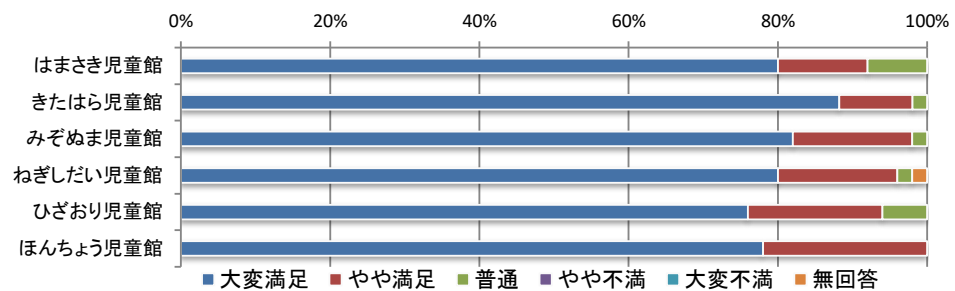

7) 職員の説明・態度・対応

	大変満足	やや満足	普通	やや不満	大変不満	無回答	合計
はまさき児童館	40人	6人	4人	0人	0人	0人	50人
きたはら児童館	45人	5人	1人	0人	0人	0人	51人
みぞぬま児童館	41人	8人	1人	0人	0人	0人	50人
ねぎしだい児童館	40人	8人	1人	0人	0人	1人	50人
ひざおり児童館	38人	9人	3人	0人	0人	0人	50人
ほんちょう児童館	39人	11人	0人	0人	0人	0人	50人
合計	243人	47人	10人	0人	0人	1人	301人