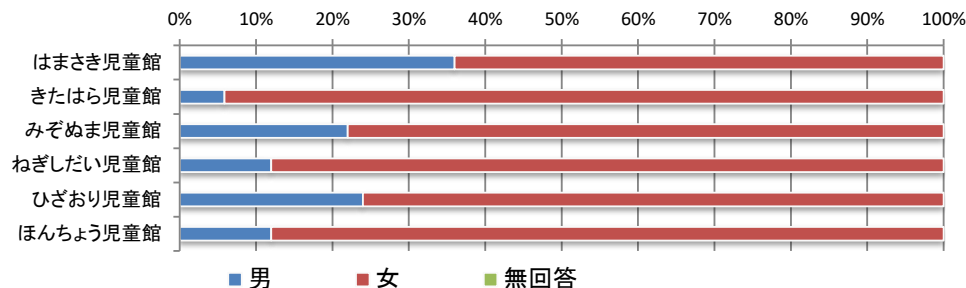

・いつ

	毎日	週に2.3日	週に1日	テスト前のみ	無回答	合計
はまさき児童館	-	-	-	-	-	-
きたはら児童館	-	-	-	-	-	-
みぞぬま児童館	-	-	-	-	-	-
ねぎしだい児童館	-	-	-	-	-	-
ひざおり児童館	-	-	-	-	-	-
ほんちょう児童館	22人	1人	3人	1人	0人	27人
合計	22人	1人	3人	1人	0人	27人

⑥高校生世代に質問

もし遊べる時間が延長した場合、何時まで遊びたいですか？

・時間

	6:00	7:00	今のまま	無回答	合計
はまさき児童館	-	-	-	-	-
きたはら児童館	-	-	-	-	-
みぞぬま児童館	-	-	-	-	-
ねぎしだい児童館	-	-	-	-	-
ひざおり児童館	-	-	-	-	-
ほんちょう児童館	0人	0人	10人	0人	10人
合計	0人	0人	10人	0人	10人

令和3年度 児童館利用者アンケート全館集計結果【子ども】

No.7

・いつ

	毎日	週に2.3日	週に1日	テスト前のみ	無回答	合計
はまさき児童館	-	-	-	-	-	-
きたはら児童館	-	-	-	-	-	-
みぞぬま児童館	-	-	-	-	-	-
ねぎしたい児童館	-	-	-	-	-	-
ひざおり児童館	-	-	-	-	-	-
ほんちょう児童館	10人	0人	0人	0人	0人	10人
合計	10人	0人	0人	0人	0人	10人

令和3年度 児童館利用者アンケート全館集計結果【保護者】

Q1 記入者について

① 性別

	男	女	無回答	合計
はまさき児童館	18人	32人	0人	50人
きたはら児童館	3人	48人	0人	51人
みぞぬま児童館	11人	39人	0人	50人
ねぎしたい児童館	6人	44人	0人	50人
ひざおり児童館	12人	38人	0人	50人
ほんちょう児童館	6人	44人	0人	50人
合計	56人	245人	0人	301人

② 年代

	10代	20代	30代	40代	50代	60歳以上	無回答	合計
はまさき児童館	0人	5人	26人	18人	1人	0人	0人	50人
きたはら児童館	0人	3人	31人	15人	0人	1人	1人	51人
みぞぬま児童館	1人	4人	27人	15人	1人	2人	0人	50人
ねぎしたい児童館	0人	5人	32人	9人	1人	3人	0人	50人
ひざおり児童館	0人	3人	36人	9人	2人	0人	0人	50人
ほんちょう児童館	0人	2人	31人	14人	0人	3人	0人	50人
合計	1人	22人	183人	80人	5人	9人	1人	301人