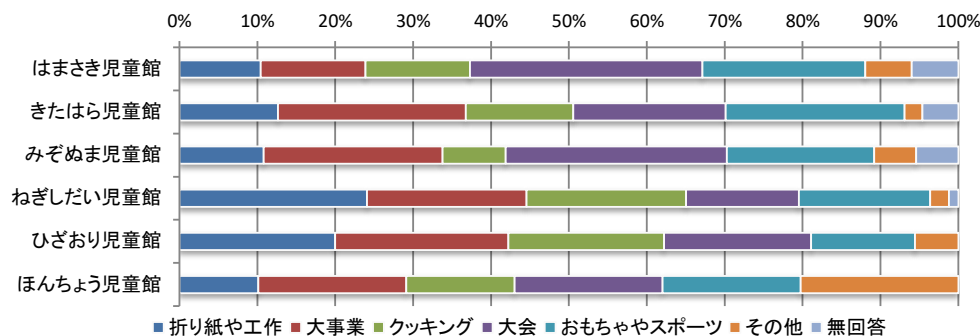

6職員の態度・接し方

	よい	ふつう	わるい	無回答	合計
はまさき児童館	37人	12人	0人	1人	50人
きたはら児童館	41人	9人	0人	0人	50人
みぞぬま児童館	38人	12人	0人	0人	50人
ねぎしだい児童館	42人	8人	0人	0人	50人
ひざおり児童館	48人	2人	0人	0人	50人
ほんちょう児童館	46人	4人	0人	0人	50人
合計	252人	47人	0人	1人	300人

令和3年度 児童館利用者アンケート全館集計結果【子ども】

7児童館の満足度

	よい	ふつう	わるい	無回答	合計
はまさき児童館	38人	12人	0人	0人	50人
きたはら児童館	43人	7人	0人	0人	50人
みぞぬま児童館	34人	16人	0人	0人	50人
ねぎしだい児童館	44人	6人	0人	0人	50人
ひざおり児童館	46人	4人	0人	0人	50人
ほんちょう児童館	50人	0人	0人	0人	50人
合計	255人	45人	0人	0人	300人

Q3 あなたが児童館でやりたい遊びはなんですか？(複数回答可)

	折り紙や工作	大事業	クッキング	大会	おもちゃやスポーツ	その他	無回答	合計
はまさき児童館	7人	9人	9人	20人	14人	4人	4人	67人
きたはら児童館	11人	21人	12人	17人	20人	2人	4人	87人
みぞぬま児童館	8人	17人	6人	21人	14人	4人	4人	74人
ねぎしだい児童館	20人	17人	17人	12人	14人	2人	1人	83人
ひざおり児童館	18人	20人	18人	17人	12人	5人	0人	90人
ほんちょう児童館	8人	15人	11人	15人	14人	16人	0人	79人
合計	72人	99人	73人	102人	88人	33人	13人	480人

その他

- ・バスケ ・スマブラ ・スライム ・パズル ・水遊び ・卓球 ・お絵描き ・本読み ・車や自転車レース ・やりたくない ・空手大会 ・おしゃべり
- ・ドッジボール ・手紙を書く ・ゲーム ・読書 ・今のままで十分楽しい ・花火 ・Marioカート ・スパーリング ・バンド大会 ・ライブ ・トレカ

Q4 施設の利用について

①よく行く児童館はありますか？

	はまさき	きたはら	みぞぬま	ねぎしだい	ひざおり	ほんちょう	他市	行かない	無回答	合計
はまさき児童館	0人	9人	8人	2人	2人	8人	26人	3人	58人	
きたはら児童館	19人	3人	1人	2人	4人	0人	32人	0人	61人	
みぞぬま児童館	5人	1人	9人	11人	7人	2人	23人	3人	61人	
ねぎしだい児童館	9人	1人	6人	3人	4人	1人	33人	1人	58人	
ひざおり児童館	4人	4人	14人	5人	10人	2人	27人	0人	66人	
ほんちょう児童館	1人	0人	8人	6人	14人	1人	27人	0人	57人	
合計	38人	6人	40人	29人	32人	27人	14人	7人	361人	