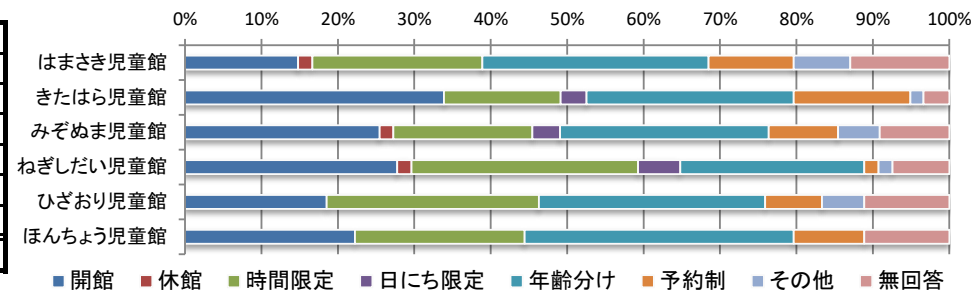

その他

- ・屋外イベント ・クッキング ・おもちゃ ・三輪車 ・工作やおりがみキットの配布 ・卓球
- ・戸外でのイベントの企画 ・絵本 ・本の読み聞かせ ・すべり台 ・身体測定 ・リトミック

②中学生になったときの利用時間

	17:30	18:00	19:00	20:00	無回答	合計
はまさき児童館	12人	21人	8人	2人	7人	50人
きたはら児童館	13人	24人	12人	1人	2人	52人
みぞぬま児童館	6人	30人	9人	1人	4人	50人
ねぎしだい児童館	11人	22人	11人	1人	5人	50人
ひざおり児童館	5人	22人	13人	4人	6人	50人
ほんちょう児童館	8人	26人	8人	1人	7人	50人
合計	55人	145人	61人	10人	31人	302人

Q4 朝霞市社会福祉協議会についてお聞きします。

朝霞市の児童館が市の指定管理を受け「朝霞市社会福祉協議会」が運営していることを知っていましたか。

	知っていた	知らなかった	無回答	合計
はまさき児童館	15人	27人	8人	50人
きたはら児童館	29人	20人	2人	51人
みぞぬま児童館	20人	26人	4人	50人
ねぎしたい児童館	19人	27人	4人	50人
ひざおり児童館	14人	30人	6人	50人
ほんちょう児童館	18人	27人	5人	50人
合計	115人	157人	29人	301人

Q5 新型コロナウイルス感染症の流行についてお聞きします。

①児童館の開館について

	常に開館	常に休館	時間限定	日にち限定	年齢分け	予約制	その他	無回答	合計
はまさき児童館	8人	1人	12人	0人	16人	6人	4人	7人	54人
きたはら児童館	20人	0人	9人	2人	16人	9人	1人	2人	59人
みぞぬま児童館	14人	1人	10人	2人	15人	5人	3人	5人	55人
ねぎしたい児童館	15人	1人	16人	3人	13人	1人	1人	4人	54人
ひざおり児童館	10人	0人	15人	0人	16人	4人	3人	6人	54人
ほんちょう児童館	12人	0人	12人	0人	19人	5人	0人	6人	54人
合計	79人	3人	74人	7人	95人	30人	12人	30人	330人