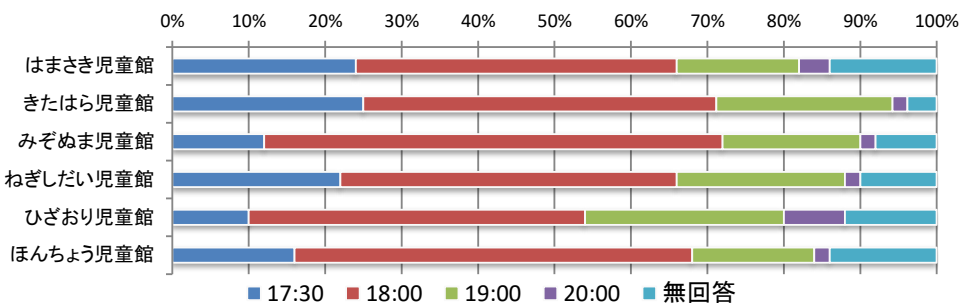

9) ご自身の総合的な満足度

	大変満足	やや満足	普通	やや不満	大変不満	無回答	合計
はまさき児童館	26人	20人	4人	0人	0人	0人	50人
きたはら児童館	32人	19人	0人	0人	0人	0人	51人
みぞぬま児童館	29人	16人	4人	0人	0人	1人	50人
ねぎしだい児童館	33人	12人	3人	1人	0人	1人	50人
ひざおり児童館	29人	18人	2人	0人	0人	1人	50人
ほんちょう児童館	30人	16人	3人	1人	0人	0人	50人
合計	179人	101人	16人	2人	0人	3人	301人

Q3 児童館の事業についてお聞きします。

①増やして欲しい事業はありますか

	親子のふれあい	手遊び	ダンス	ごっこ遊び	工作	母同士のおしゃべりタイム	専門家の話	育児相談	その他	無回答	合計
はまさき児童館	12人	5人	18人	4人	17人	4人	4人	2人	1人	13人	80人
きたはら児童館	12人	17人	25人	12人	23人	5人	4人	3人	4人	5人	110人
みぞぬま児童館	9人	8人	18人	8人	12人	3人	4人	4人	2人	9人	77人
ねぎしだい児童館	13人	16人	20人	4人	21人	3人	2人	6人	0人	8人	93人
ひざおり児童館	12人	6人	19人	2人	12人	0人	1人	4人	1人	13人	70人
ほんちょう児童館	16人	15人	23人	6人	11人	6人	5人	7人	5人	11人	105人
合計	74人	67人	123人	36人	96人	21人	20人	26人	13人	59人	535人

その他

- ・屋外イベント ・クッキング ・おもちゃ ・三輪車 ・工作やおりがみキットの配布 ・卓球
- ・戸外でのイベントの企画 ・絵本 ・本の読み聞かせ ・すべり台 ・身体測定 ・リトミック

②中学生になったときの利用時間

	17:30	18:00	19:00	20:00	無回答	合計
はまさき児童館	12人	21人	8人	2人	7人	50人
きたはら児童館	13人	24人	12人	1人	2人	52人
みぞぬま児童館	6人	30人	9人	1人	4人	50人
ねぎしだい児童館	11人	22人	11人	1人	5人	50人
ひざおり児童館	5人	22人	13人	4人	6人	50人
ほんちょう児童館	8人	26人	8人	1人	7人	50人
合計	55人	145人	61人	10人	31人	302人