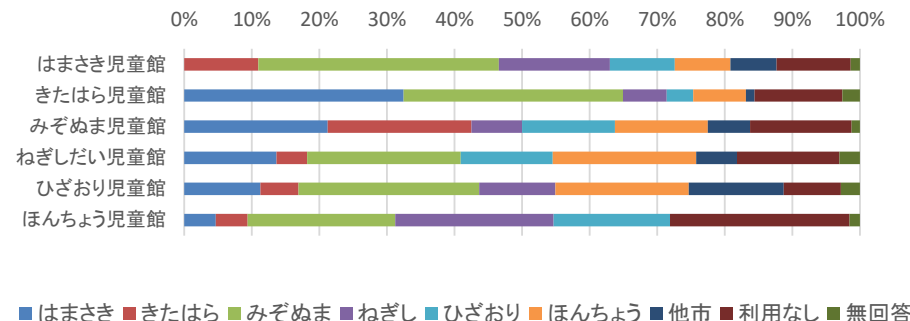

⑤ 児童館を知ったきっかけ

	HP	広報誌	おたより	事業ポスター	知人から	近隣	その他	無回答	合計
はまさき児童館	10人	4人	5人	0人	10人	17人	5人	0人	51人
きたはら児童館	9人	1人	6人	0人	7人	29人	6人	0人	58人
みぞぬま児童館	17人	2人	6人	0人	11人	18人	2人	0人	56人
ねぎしだい児童館	11人	2人	8人	0人	6人	26人	3人	0人	56人
ひざおり児童館	9人	1人	6人	0人	16人	18人	2人	1人	53人
ほんちょう児童館	17人	3人	3人	0人	3人	28人	1人	0人	55人
合計	73人	13人	34人	0人	53人	136人	19人	1人	329人

おたより場所: ・他の児童館 ・東武スーパー ・家のポスト ・アパートに配付されている

ポスター場所:

その他 ・子育て支援センター ・家族 ・歩いていて見つけた ・保健師訪問 ・ショッピングセンター ・保健センター
・空手教室

⑥ 普段過ごす場所

	公園	支援センター	園庭開放	サークル	習い事	図書館	その他	無回答	合計
はまさき児童館	48人	7人	0人	0人	6人	11人	4人	0人	76人
きたはら児童館	46人	18人	3人	0人	10人	20人	5人	0人	102人
みぞぬま児童館	44人	11人	3人	1人	14人	11人	2人	0人	86人
ねぎしだい児童館	46人	3人	2人	4人	11人	12人	6人	0人	84人
ひざおり児童館	47人	8人	1人	1人	8人	11人	6人	1人	83人
ほんちょう児童館	43人	14人	1人	1人	8人	10人	4人	0人	81人
合計	274人	61人	10人	7人	57人	75人	27人	1人	512人

その他: ・ショッピングモール ・電車を見に行く ・家 ・実家 ・プレ保育 ・モーヴィー ・校庭 ・なかよしぱあく ・西友 ・川
・野外の観光施設 ・友達や家族の家 ・庭 ・保育園 ・小学校 ・幼稚園プレ ・デパート ・温水プール

⑦ 他館の利用状況

	はまさき	きたはら	みぞぬま	ねぎし	ひざおり	ほんちょう	他市	利用なし	無回答	合計
はまさき児童館		8人	26人	12人	7人	6人	5人	8人	1人	73人
きたはら児童館	25人		25人	5人	3人	6人	1人	10人	2人	77人
みぞぬま児童館	17人	17人		6人	11人	11人	5人	12人	1人	80人
ねぎしだい児童館	9人	3人	15人		9人	14人	4人	10人	2人	66人
ひざおり児童館	8人	4人	19人	8人		14人	10人	6人	2人	71人
ほんちょう児童館	3人	3人	14人	15人	11人		0人	17人	1人	64人
合計	62人	35人	99人	46人	41人	51人	25人	63人	9人	431人

令和3年度 児童館利用者アンケート全館集計結果【保護者】

Q2 児童館の管理運営についてお聞きます。

1) 児童館の入りやすさ

	大変満足	やや満足	普通	やや不満	大変不満	無回答	合計
はまさき児童館	17人	22人	11人	0人	0人	0人	50人
きたはら児童館	35人	14人	2人	0人	0人	0人	51人
みぞぬま児童館	34人	12人	4人	0人	0人	0人	50人
ねぎしだい児童館	40人	7人	3人	0人	0人	0人	50人
ひざおり児童館	35人	13人	2人	0人	0人	0人	50人
ほんちょう児童館	41人	7人	2人	0人	0人	0人	50人
合計	202人	75人	24人	0人	0人	0人	301人