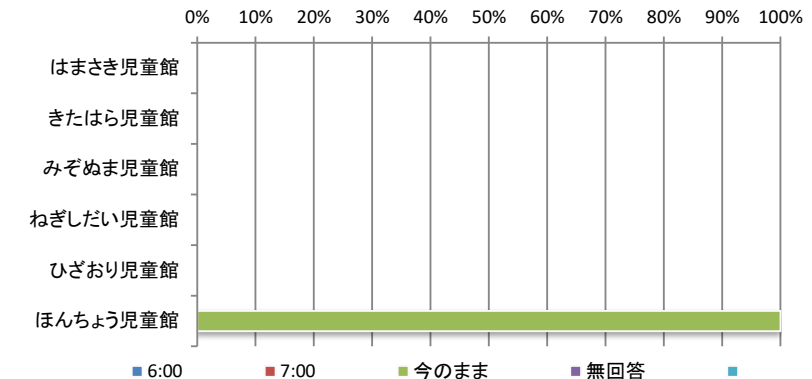

その他

- ・ない ・職員と遊びたい ・イベント ・ボールを出してほしい ・みんなが楽しめるようにしてほしい
- ・ゲーム ・勉強を教えてほしい ・相談にのってほしい ・ゲームを朝から貸してほしい

令和3年度 児童館利用者アンケート全館集計結果【子ども】

⑤中学生に質問

もし遊べる時間が延長した場合、何時まで遊びたいですか？

・時間

	6:00	7:00	今のまま	無回答	合計
はまさき児童館	-	-	-	-	-
きたはら児童館	-	-	-	-	-
みぞぬま児童館	-	-	-	-	-
ねぎしだい児童館	-	-	-	-	-
ひざおり児童館	-	-	-	-	-
ほんちょう児童館	4人	4人	19人	0人	27人
合計	4人	4人	19人	0人	27人

・いつ

	毎日	週に2.3日	週に1日	テスト前のみ	無回答	合計
はまさき児童館	-	-	-	-	-	-
きたはら児童館	-	-	-	-	-	-
みぞぬま児童館	-	-	-	-	-	-
ねぎしだい児童館	-	-	-	-	-	-
ひざおり児童館	-	-	-	-	-	-
ほんちょう児童館	22人	1人	3人	1人	0人	27人
合計	22人	1人	3人	1人	0人	27人

⑥高校生世代に質問

もし遊べる時間が延長した場合、何時まで遊びたいですか？

・時間

	6:00	7:00	今のまま	無回答	合計
はまさき児童館	-	-	-	-	-
きたはら児童館	-	-	-	-	-
みぞぬま児童館	-	-	-	-	-
ねぎしだい児童館	-	-	-	-	-
ひざおり児童館	-	-	-	-	-
ほんちょう児童館	0人	0人	10人	0人	10人
合計	0人	0人	10人	0人	10人

令和3年度 児童館利用者アンケート全館集計結果【子ども】

No.7

・いつ

	毎日	週に2.3日	週に1日	テスト前のみ	無回答	合計
はまさき児童館	-	-	-	-	-	-
きたはら児童館	-	-	-	-	-	-
みぞぬま児童館	-	-	-	-	-	-
ねぎしたい児童館	-	-	-	-	-	-
ひざおり児童館	-	-	-	-	-	-
ほんちょう児童館	10人	0人	0人	0人	0人	10人
合計	10人	0人	0人	0人	0人	10人