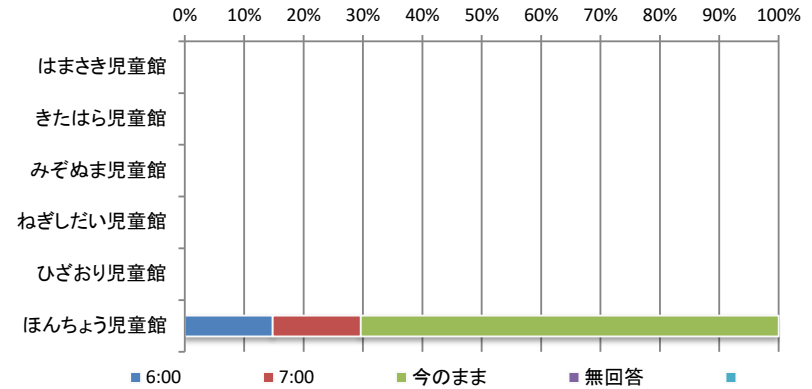

その他

- ・いいえ ・2ヶ月に1回 ・用事がない日

④休校中に児童館にしてほしいこと

	工作	YouTube	あそび紹介	開館	その他	無回答	合計
はまさき児童館	9人	5人	12人	23人	3人	2人	54人
きたはら児童館	11人	7人	6人	41人	1人	1人	67人
みぞぬま児童館	4人	6人	6人	27人	7人	5人	55人
ねぎしだい児童館	14人	12人	11人	25人	1人	1人	64人
ひざおり児童館	8人	8人	12人	29人	4人	3人	64人
ほんちょう児童館	7人	1人	5人	43人	5人	0人	61人
合計	53人	39人	52人	188人	21人	12人	365人

その他

- ・ない ・職員と遊びたい ・イベント ・ボールを出してほしい ・みんなが楽しめるようにしてほしい
- ・ゲーム ・勉強を教えてほしい ・相談にのってほしい ・ゲームを朝から貸してほしい

令和3年度 児童館利用者アンケート全館集計結果【子ども】

⑤中学生に質問

もし遊べる時間が延長した場合、何時まで遊びたいですか？

・時間

	6:00	7:00	今のまま	無回答	合計
はまさき児童館	-	-	-	-	-
きたはら児童館	-	-	-	-	-
みぞぬま児童館	-	-	-	-	-
ねぎしだい児童館	-	-	-	-	-
ひざおり児童館	-	-	-	-	-
ほんちょう児童館	4人	4人	19人	0人	27人
合計	4人	4人	19人	0人	27人

・いつ

	毎日	週に2.3日	週に1日	テスト前のみ	無回答	合計
はまさき児童館	-	-	-	-	-	-
きたはら児童館	-	-	-	-	-	-
みぞぬま児童館	-	-	-	-	-	-
ねぎしだい児童館	-	-	-	-	-	-
ひざおり児童館	-	-	-	-	-	-
ほんちょう児童館	22人	1人	3人	1人	0人	27人
合計	22人	1人	3人	1人	0人	27人

⑥高校生世代に質問

もし遊べる時間が延長した場合、何時まで遊びたいですか？

・時間

	6:00	7:00	今のまま	無回答	合計
はまさき児童館	-	-	-	-	-
きたはら児童館	-	-	-	-	-
みぞぬま児童館	-	-	-	-	-
ねぎしだい児童館	-	-	-	-	-
ひざおり児童館	-	-	-	-	-
ほんちょう児童館	0人	0人	10人	0人	10人
合計	0人	0人	10人	0人	10人

令和3年度 児童館利用者アンケート全館集計結果【子ども】

No.7

・いつ

	毎日	週に2.3日	週に1日	テスト前のみ	無回答	合計
はまさき児童館	-	-	-	-	-	-
きたはら児童館	-	-	-	-	-	-
みぞぬま児童館	-	-	-	-	-	-
ねぎしたい児童館	-	-	-	-	-	-
ひざおり児童館	-	-	-	-	-	-
ほんちょう児童館	10人	0人	0人	0人	0人	10人
合計	10人	0人	0人	0人	0人	10人