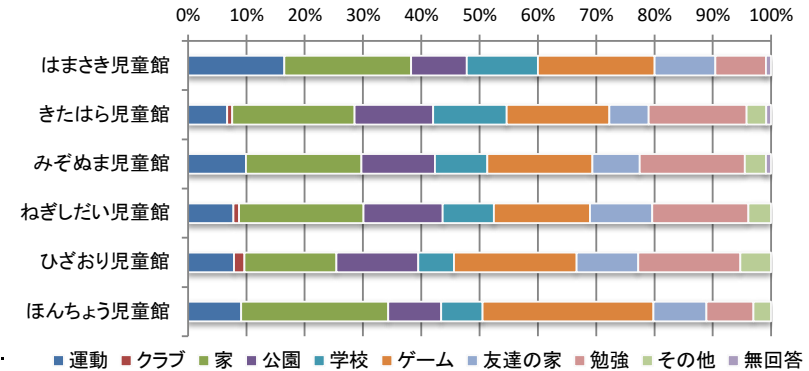

その他

- ・習い事 ・友達と遊んでいる ・読書 ・だらだら ・プラモデル ・サイクリング ・部活
- ・バレーボール ・ゲーム ・通院 ・YouTubeを撮ってる

③児童館にもっと遊びに来たいですか？

	毎日	週に2.3日	週に1日	今のまま	その他	無回答	合計
はまさき児童館	6人	8人	18人	15人	1人	2人	50人
きたはら児童館	8人	14人	11人	16人	1人	0人	50人
みぞぬま児童館	2人	14人	10人	22人	0人	2人	50人
ねぎしだい児童館	9人	17人	7人	16人	1人	0人	50人
ひざおり児童館	7人	18人	9人	16人	0人	0人	50人
ほんちょう児童館	11人	11人	14人	14人	0人	0人	50人
合計	43人	82人	69人	99人	3人	4人	300人

その他

- ・いいえ ・2ヶ月に1回 ・用事がない日

④休校中に児童館にしてほしいこと

	工作	YouTube	あそび紹介	開館	その他	無回答	合計
はまさき児童館	9人	5人	12人	23人	3人	2人	54人
きたはら児童館	11人	7人	6人	41人	1人	1人	67人
みぞぬま児童館	4人	6人	6人	27人	7人	5人	55人
ねぎしだい児童館	14人	12人	11人	25人	1人	1人	64人
ひざおり児童館	8人	8人	12人	29人	4人	3人	64人
ほんちょう児童館	7人	1人	5人	43人	5人	0人	61人
合計	53人	39人	52人	188人	21人	12人	365人

その他

- ・ない ・職員と遊びたい ・イベント ・ボールを出してほしい ・みんなが楽しめるようにしてほしい
- ・ゲーム ・勉強を教えてほしい ・相談にのってほしい ・ゲームを朝から貸してほしい

令和3年度 児童館利用者アンケート全館集計結果【子ども】

⑤中学生に質問

もし遊べる時間が延長した場合、何時まで遊びたいですか？

・時間

	6:00	7:00	今のまま	無回答	合計
はまさき児童館	-	-	-	-	-
きたはら児童館	-	-	-	-	-
みぞぬま児童館	-	-	-	-	-
ねぎしだい児童館	-	-	-	-	-
ひざおり児童館	-	-	-	-	-
ほんちょう児童館	4人	4人	19人	0人	27人
合計	4人	4人	19人	0人	27人

・いつ

	毎日	週に2.3日	週に1日	テスト前のみ	無回答	合計
はまさき児童館	-	-	-	-	-	-
きたはら児童館	-	-	-	-	-	-
みぞぬま児童館	-	-	-	-	-	-
ねぎしだい児童館	-	-	-	-	-	-
ひざおり児童館	-	-	-	-	-	-
ほんちょう児童館	22人	1人	3人	1人	0人	27人
合計	22人	1人	3人	1人	0人	27人

⑥高校生世代に質問

もし遊べる時間が延長した場合、何時まで遊びたいですか？