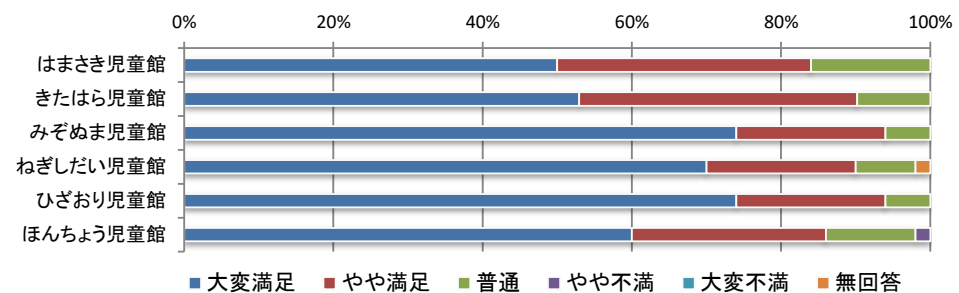

その他: ・ショッピングモール ・電車を見に行く ・家 ・実家 ・プレ保育 ・モーヴィー ・校庭 ・なかよしぱあく ・西友 ・川
・野外の観光施設 ・友達や家族の家 ・庭 ・保育園 ・小学校 ・幼稚園プレ ・デパート ・温水プール

⑦ 他館の利用状況

	はまさき	きたはら	みぞぬま	ねぎし	ひざおり	ほんちょう	他市	利用なし	無回答	合計
はまさき児童館		8人	26人	12人	7人	6人	5人	8人	1人	73人
きたはら児童館	25人		25人	5人	3人	6人	1人	10人	2人	77人
みぞぬま児童館	17人	17人		6人	11人	11人	5人	12人	1人	80人
ねぎしだい児童館	9人	3人	15人		9人	14人	4人	10人	2人	66人
ひざおり児童館	8人	4人	19人	8人		14人	10人	6人	2人	71人
ほんちょう児童館	3人	3人	14人	15人	11人		0人	17人	1人	64人
合計	62人	35人	99人	46人	41人	51人	25人	63人	9人	431人

令和3年度 児童館利用者アンケート全館集計結果【保護者】

Q2 児童館の管理運営についてお聞きます。

1) 児童館の入りやすさ

	大変満足	やや満足	普通	やや不満	大変不満	無回答	合計
はまさき児童館	17人	22人	11人	0人	0人	0人	50人
きたはら児童館	35人	14人	2人	0人	0人	0人	51人
みぞぬま児童館	34人	12人	4人	0人	0人	0人	50人
ねぎしだい児童館	40人	7人	3人	0人	0人	0人	50人
ひざおり児童館	35人	13人	2人	0人	0人	0人	50人
ほんちょう児童館	41人	7人	2人	0人	0人	0人	50人
合計	202人	75人	24人	0人	0人	0人	301人

2) 部屋の使いやすさ

	大変満足	やや満足	普通	やや不満	大変不満	無回答	合計
はまさき児童館	25人	17人	8人	0人	0人	0人	50人
きたはら児童館	27人	19人	5人	0人	0人	0人	51人
みぞぬま児童館	37人	10人	3人	0人	0人	0人	50人
ねぎしだい児童館	35人	10人	4人	0人	0人	1人	50人
ひざおり児童館	37人	10人	3人	0人	0人	0人	50人
ほんちょう児童館	30人	13人	6人	1人	0人	0人	50人
合計	191人	79人	29人	1人	0人	1人	301人