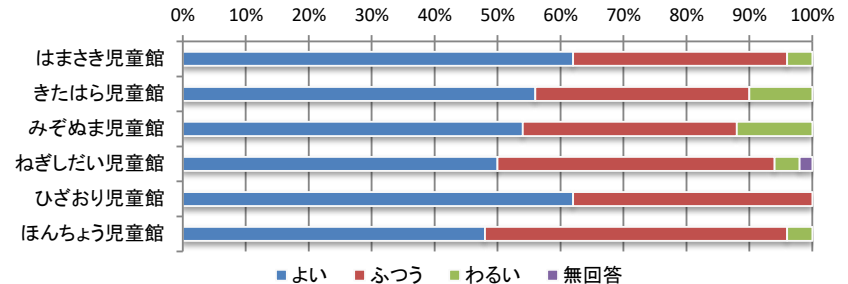

令和3年度 児童館利用者アンケート全館集計結果【子ども】

4 児童館を知ったきっかけ

	近隣在住	HP	友人家族から	学校	ポスターおたより	その他	無回答	合計
はまき児童館	18人	0人	26人	0人	2人	4人	0人	50人
きたはら児童館	29人	0人	19人	4人	0人	1人	0人	53人
みぞぬま児童館	30人	0人	19人	1人	0人	1人	1人	52人
ねぎしたい児童館	25人	0人	20人	5人	0人	0人	2人	52人
ひざおり児童館	39人	2人	10人	3人	2人	2人	0人	58人
ほんちょう児童館	31人	0人	15人	4人	1人	1人	0人	52人
合計	172人	2人	109人	17人	5人	9人	3人	317人

■ 近隣在住 ■ HP ■ 友人家族から ■ 学校 ■ ポスターおたより ■ その他 ■ 無回答

ポスターおたより場所:

その他・以前から来ていた・たまたま見かけた・友達に誘われた・彩夏祭

Q2 管理運営についての満足度

1部屋の使いやすさ

	よい	ふつう	わるい	無回答	合計
はまき児童館	37人	13人	0人	0人	50人
きたはら児童館	38人	12人	0人	0人	50人
みぞぬま児童館	31人	19人	0人	0人	50人
ねぎしたい児童館	38人	12人	0人	0人	50人
ひざおり児童館	41人	9人	0人	0人	50人
ほんちょう児童館	42人	8人	0人	0人	50人
合計	227人	73人	0人	0人	300人

2遊具の数・種類

	よい	ふつう	わるい	無回答	合計
はまき児童館	31人	17人	2人	0人	50人
きたはら児童館	28人	17人	5人	0人	50人
みぞぬま児童館	27人	17人	6人	0人	50人
ねぎしたい児童館	25人	22人	2人	1人	50人
ひざおり児童館	31人	19人	0人	0人	50人
ほんちょう児童館	24人	24人	2人	0人	50人
合計	166人	116人	17人	1人	300人

令和3年度 児童館利用者アンケート全館集計結果【子ども】

3遊び・行事・お祭りの楽しさ

	よい	ふつう	わるい	無回答	合計
はまさき児童館	26人	15人	2人	7人	50人
きたはら児童館	40人	8人	0人	2人	50人
みぞぬま児童館	26人	18人	1人	5人	50人
ねぎしだい児童館	36人	5人	0人	9人	50人
ひざおり児童館	33人	8人	0人	9人	50人
ほんちょう児童館	36人	14人	0人	0人	50人
合計	197人	68人	3人	32人	300人