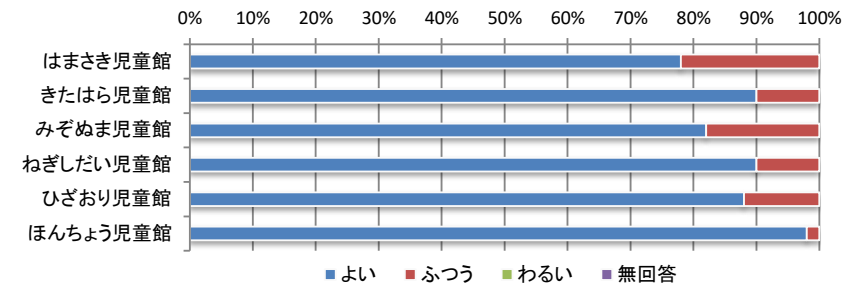

2遊具の数・種類

	よい	ふつう	わるい	無回答	合計
はまき児童館	31人	17人	2人	0人	50人
きたはら児童館	28人	17人	5人	0人	50人
みぞぬま児童館	27人	17人	6人	0人	50人
ねぎしたい児童館	25人	22人	2人	1人	50人
ひざおり児童館	31人	19人	0人	0人	50人
ほんちょう児童館	24人	24人	2人	0人	50人
合計	166人	116人	17人	1人	300人

令和3年度 児童館利用者アンケート全館集計結果【子ども】

3遊び・行事・お祭りの楽しさ

	よい	ふつう	わるい	無回答	合計
はまさき児童館	26人	15人	2人	7人	50人
きたはら児童館	40人	8人	0人	2人	50人
みぞぬま児童館	26人	18人	1人	5人	50人
ねぎしだい児童館	36人	5人	0人	9人	50人
ひざおり児童館	33人	8人	0人	9人	50人
ほんちょう児童館	36人	14人	0人	0人	50人
合計	197人	68人	3人	32人	300人

4児童館の衛生・清潔感

	よい	ふつう	わるい	無回答	合計
はまさき児童館	40人	10人	0人	0人	50人
きたはら児童館	40人	10人	0人	0人	50人
みぞぬま児童館	39人	11人	0人	0人	50人
ねぎしだい児童館	43人	7人	0人	0人	50人
ひざおり児童館	47人	3人	0人	0人	50人
ほんちょう児童館	50人	0人	0人	0人	50人
合計	259人	41人	0人	0人	300人

5児童館の安全・安心感

	よい	ふつう	わるい	無回答	合計
はまさき児童館	39人	11人	0人	0人	50人
きたはら児童館	45人	5人	0人	0人	50人
みぞぬま児童館	41人	9人	0人	0人	50人
ねぎしだい児童館	45人	5人	0人	0人	50人
ひざおり児童館	44人	6人	0人	0人	50人
ほんちょう児童館	49人	1人	0人	0人	50人
合計	263人	37人	0人	0人	300人