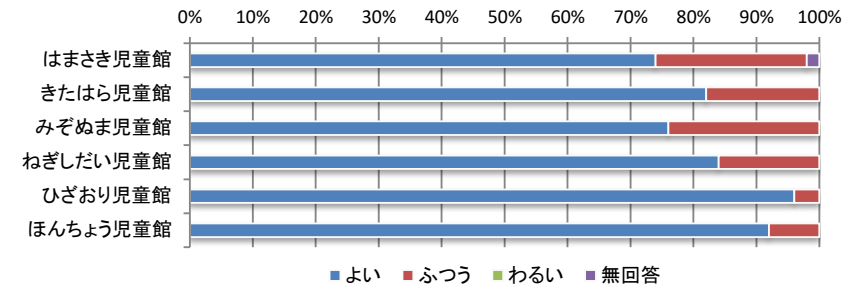

6職員の態度・接し方

	よい	ふつう	わるい	無回答	合計
はまさき児童館	37人	12人	0人	1人	50人
きたはら児童館	41人	9人	0人	0人	50人
みぞぬま児童館	38人	12人	0人	0人	50人
ねぎしだい児童館	42人	8人	0人	0人	50人
ひざおり児童館	48人	2人	0人	0人	50人
ほんちょう児童館	46人	4人	0人	0人	50人
合計	252人	47人	0人	1人	300人