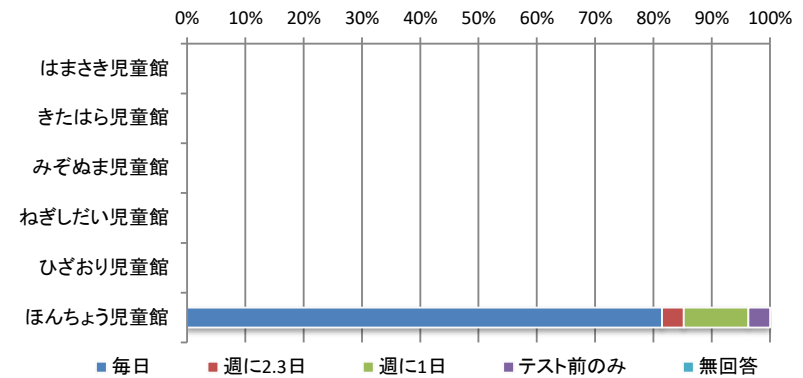

その他

- ・いいえ ・2ヶ月に1回 ・用事がない日

④休校中に児童館にしてほしいこと

	工作	YouTube	あそび紹介	開館	その他	無回答	合計
はまさき児童館	9人	5人	12人	23人	3人	2人	54人
きたはら児童館	11人	7人	6人	41人	1人	1人	67人
みぞぬま児童館	4人	6人	6人	27人	7人	5人	55人
ねぎしだい児童館	14人	12人	11人	25人	1人	1人	64人
ひざおり児童館	8人	8人	12人	29人	4人	3人	64人
ほんちょう児童館	7人	1人	5人	43人	5人	0人	61人
合計	53人	39人	52人	188人	21人	12人	365人

その他

- ・ない ・職員と遊びたい ・イベント ・ボールを出してほしい ・みんなが楽しめるようにしてほしい
- ・ゲーム ・勉強を教えてほしい ・相談にのってほしい ・ゲームを朝から貸してほしい

令和3年度 児童館利用者アンケート全館集計結果【子ども】

⑤中学生に質問

もし遊べる時間が延長した場合、何時まで遊びたいですか？

・時間

	6:00	7:00	今のまま	無回答	合計
はまさき児童館	-	-	-	-	-
きたはら児童館	-	-	-	-	-
みぞぬま児童館	-	-	-	-	-
ねぎしだい児童館	-	-	-	-	-
ひざおり児童館	-	-	-	-	-
ほんちょう児童館	4人	4人	19人	0人	27人
合計	4人	4人	19人	0人	27人

・いつ

	毎日	週に2.3日	週に1日	テスト前のみ	無回答	合計
はまさき児童館	-	-	-	-	-	-
きたはら児童館	-	-	-	-	-	-
みぞぬま児童館	-	-	-	-	-	-
ねぎしだい児童館	-	-	-	-	-	-
ひざおり児童館	-	-	-	-	-	-
ほんちょう児童館	22人	1人	3人	1人	0人	27人
合計	22人	1人	3人	1人	0人	27人

⑥高校生世代に質問

もし遊べる時間が延長した場合、何時まで遊びたいですか？

・時間

	6:00	7:00	今のまま	無回答	合計
はまさき児童館	-	-	-	-	-
きたはら児童館	-	-	-	-	-
みぞぬま児童館	-	-	-	-	-
ねぎしだい児童館	-	-	-	-	-
ひざおり児童館	-	-	-	-	-
ほんちょう児童館	0人	0人	10人	0人	10人
合計	0人	0人	10人	0人	10人

令和3年度 児童館利用者アンケート全館集計結果【子ども】

No.7

・いつ

	毎日	週に2.3日	週に1日	テスト前のみ	無回答	合計
はまさき児童館	-	-	-	-	-	-
きたはら児童館	-	-	-	-	-	-
みぞぬま児童館	-	-	-	-	-	-
ねぎしたい児童館	-	-	-	-	-	-
ひざおり児童館	-	-	-	-	-	-
ほんちょう児童館	10人	0人	0人	0人	0人	10人
合計	10人	0人	0人	0人	0人	10人