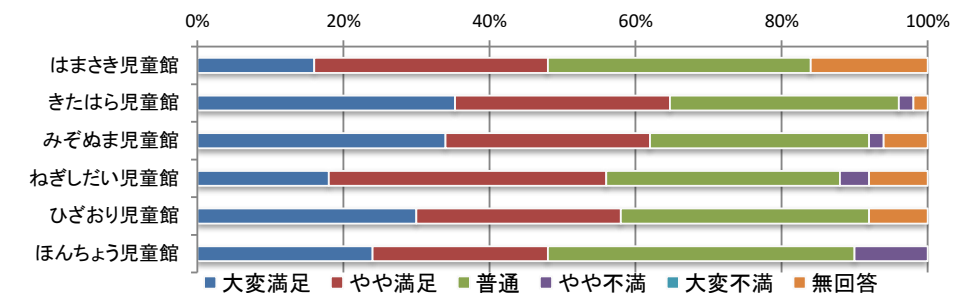

令和3年度 児童館利用者アンケート全館集計結果【保護者】

Q2 児童館の管理運営についてお聞きます。

1) 児童館の入りやすさ

	大変満足	やや満足	普通	やや不満	大変不満	無回答	合計
はまさき児童館	17人	22人	11人	0人	0人	0人	50人
きたはら児童館	35人	14人	2人	0人	0人	0人	51人
みぞぬま児童館	34人	12人	4人	0人	0人	0人	50人
ねぎしだい児童館	40人	7人	3人	0人	0人	0人	50人
ひざおり児童館	35人	13人	2人	0人	0人	0人	50人
ほんちょう児童館	41人	7人	2人	0人	0人	0人	50人
合計	202人	75人	24人	0人	0人	0人	301人

2) 部屋の使いやすさ

	大変満足	やや満足	普通	やや不満	大変不満	無回答	合計
はまさき児童館	25人	17人	8人	0人	0人	0人	50人
きたはら児童館	27人	19人	5人	0人	0人	0人	51人
みぞぬま児童館	37人	10人	3人	0人	0人	0人	50人
ねぎしだい児童館	35人	10人	4人	0人	0人	1人	50人
ひざおり児童館	37人	10人	3人	0人	0人	0人	50人
ほんちょう児童館	30人	13人	6人	1人	0人	0人	50人
合計	191人	79人	29人	1人	0人	1人	301人

3) 遊具、備品の数・内容

	大変満足	やや満足	普通	やや不満	大変不満	無回答	合計
はまさき児童館	15人	17人	13人	4人	0人	1人	50人
きたはら児童館	22人	15人	14人	0人	0人	0人	51人
みぞぬま児童館	21人	16人	10人	3人	0人	0人	50人
ねぎしだい児童館	19人	18人	9人	2人	0人	2人	50人
ひざおり児童館	27人	16人	6人	1人	0人	0人	50人
ほんちょう児童館	15人	21人	9人	4人	1人	0人	50人
合計	119人	103人	61人	14人	1人	3人	301人

4) 事業や行事の数・内容

	大変満足	やや満足	普通	やや不満	大変不満	無回答	合計
はまさき児童館	8人	16人	18人	0人	0人	8人	50人
きたはら児童館	18人	15人	16人	1人	0人	1人	51人
みぞぬま児童館	17人	14人	15人	1人	0人	3人	50人
ねぎしだい児童館	9人	19人	16人	2人	0人	4人	50人
ひざおり児童館	15人	14人	17人	0人	0人	4人	50人
ほんちょう児童館	12人	12人	21人	5人	0人	0人	50人
合計	79人	90人	103人	9人	0人	20人	301人