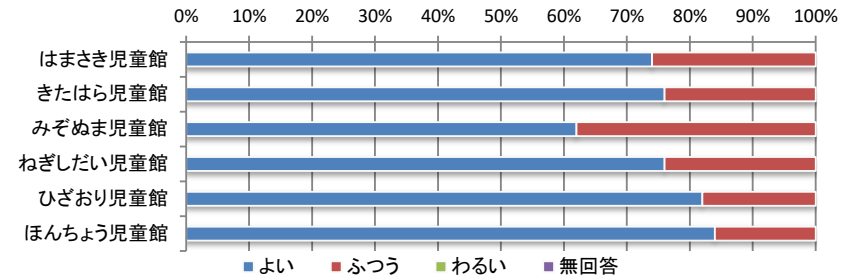

令和3年度 児童館利用者アンケート全館集計結果【子ども】

4 児童館を知ったきっかけ

	近隣在住	HP	友人家族から	学校	ポスターおたより	その他	無回答	合計
はまき児童館	18人	0人	26人	0人	2人	4人	0人	50人
きたはら児童館	29人	0人	19人	4人	0人	1人	0人	53人
みぞぬま児童館	30人	0人	19人	1人	0人	1人	1人	52人
ねぎしたい児童館	25人	0人	20人	5人	0人	0人	2人	52人
ひざおり児童館	39人	2人	10人	3人	2人	2人	0人	58人
ほんちょう児童館	31人	0人	15人	4人	1人	1人	0人	52人
合計	172人	2人	109人	17人	5人	9人	3人	317人

■ 近隣在住 ■ HP ■ 友人家族から ■ 学校 ■ ポスターおたより ■ その他 ■ 無回答

ポスターおたより場所:

その他・以前から来ていた・たまたま見かけた・友達に誘われた・彩夏祭

Q2 管理運営についての満足度

1部屋の使いやすさ

	よい	ふつう	わるい	無回答	合計
はまき児童館	37人	13人	0人	0人	50人
きたはら児童館	38人	12人	0人	0人	50人
みぞぬま児童館	31人	19人	0人	0人	50人
ねぎしたい児童館	38人	12人	0人	0人	50人
ひざおり児童館	41人	9人	0人	0人	50人
ほんちょう児童館	42人	8人	0人	0人	50人
合計	227人	73人	0人	0人	300人

2遊具の数・種類

	よい	ふつう	わるい	無回答	合計
はまき児童館	31人	17人	2人	0人	50人
きたはら児童館	28人	17人	5人	0人	50人
みぞぬま児童館	27人	17人	6人	0人	50人
ねぎしたい児童館	25人	22人	2人	1人	50人
ひざおり児童館	31人	19人	0人	0人	50人
ほんちょう児童館	24人	24人	2人	0人	50人
合計	166人	116人	17人	1人	300人

令和3年度 児童館利用者アンケート全館集計結果【子ども】

3遊び・行事・お祭りの楽しさ

	よい	ふつう	わるい	無回答	合計
はまさき児童館	26人	15人	2人	7人	50人
きたはら児童館	40人	8人	0人	2人	50人
みぞぬま児童館	26人	18人	1人	5人	50人
ねぎしだい児童館	36人	5人	0人	9人	50人
ひざおり児童館	33人	8人	0人	9人	50人
ほんちょう児童館	36人	14人	0人	0人	50人
合計	197人	68人	3人	32人	300人