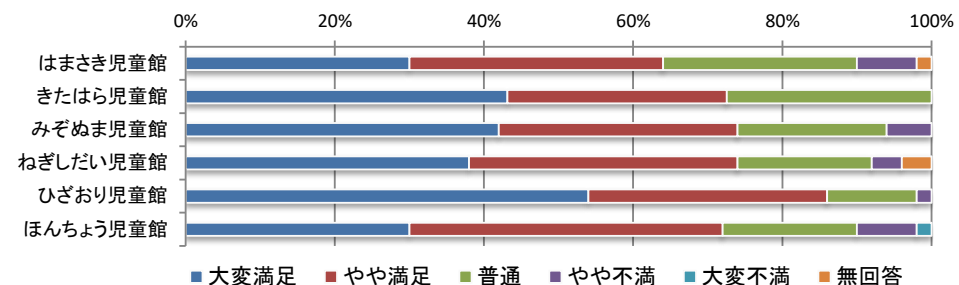

3) 遊具、備品の数・内容

	大変満足	やや満足	普通	やや不満	大変不満	無回答	合計
はまさき児童館	15人	17人	13人	4人	0人	1人	50人
きたはら児童館	22人	15人	14人	0人	0人	0人	51人
みぞぬま児童館	21人	16人	10人	3人	0人	0人	50人
ねぎしだい児童館	19人	18人	9人	2人	0人	2人	50人
ひざおり児童館	27人	16人	6人	1人	0人	0人	50人
ほんちょう児童館	15人	21人	9人	4人	1人	0人	50人
合計	119人	103人	61人	14人	1人	3人	301人