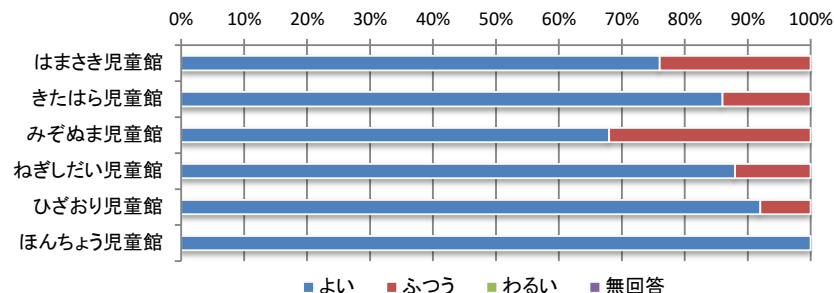

5児童館の安全・安心感

	よい	ふつう	わるい	無回答	合計
はまさき児童館	39人	11人	0人	0人	50人
きたはら児童館	45人	5人	0人	0人	50人
みぞぬま児童館	41人	9人	0人	0人	50人
ねぎしだい児童館	45人	5人	0人	0人	50人
ひざおり児童館	44人	6人	0人	0人	50人
ほんちょう児童館	49人	1人	0人	0人	50人
合計	263人	37人	0人	0人	300人

6職員の態度・接し方

	よい	ふつう	わるい	無回答	合計
はまさき児童館	37人	12人	0人	1人	50人
きたはら児童館	41人	9人	0人	0人	50人
みぞぬま児童館	38人	12人	0人	0人	50人
ねぎしだい児童館	42人	8人	0人	0人	50人
ひざおり児童館	48人	2人	0人	0人	50人
ほんちょう児童館	46人	4人	0人	0人	50人
合計	252人	47人	0人	1人	300人

令和3年度 児童館利用者アンケート全館集計結果【子ども】

7児童館の満足度

	よい	ふつう	わるい	無回答	合計
はまさき児童館	38人	12人	0人	0人	50人
きたはら児童館	43人	7人	0人	0人	50人
みぞぬま児童館	34人	16人	0人	0人	50人
ねぎしだい児童館	44人	6人	0人	0人	50人
ひざおり児童館	46人	4人	0人	0人	50人
ほんちょう児童館	50人	0人	0人	0人	50人
合計	255人	45人	0人	0人	300人