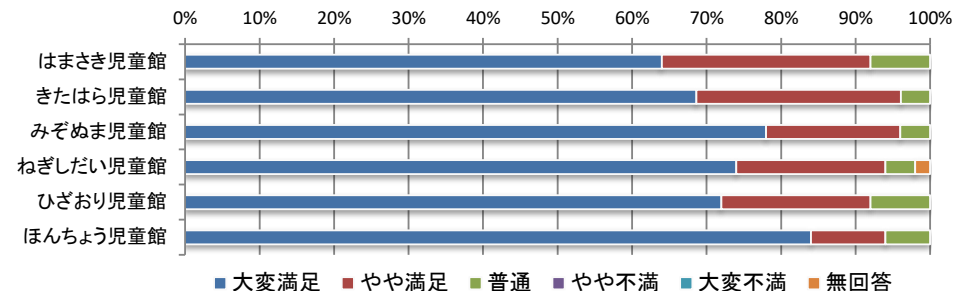

3) 遊具、備品の数・内容

	大変満足	やや満足	普通	やや不満	大変不満	無回答	合計
はまさき児童館	15人	17人	13人	4人	0人	1人	50人
きたはら児童館	22人	15人	14人	0人	0人	0人	51人
みぞぬま児童館	21人	16人	10人	3人	0人	0人	50人
ねぎしだい児童館	19人	18人	9人	2人	0人	2人	50人
ひざおり児童館	27人	16人	6人	1人	0人	0人	50人
ほんちょう児童館	15人	21人	9人	4人	1人	0人	50人
合計	119人	103人	61人	14人	1人	3人	301人

4) 事業や行事の数・内容

	大変満足	やや満足	普通	やや不満	大変不満	無回答	合計
はまさき児童館	8人	16人	18人	0人	0人	8人	50人
きたはら児童館	18人	15人	16人	1人	0人	1人	51人
みぞぬま児童館	17人	14人	15人	1人	0人	3人	50人
ねぎしだい児童館	9人	19人	16人	2人	0人	4人	50人
ひざおり児童館	15人	14人	17人	0人	0人	4人	50人
ほんちょう児童館	12人	12人	21人	5人	0人	0人	50人
合計	79人	90人	103人	9人	0人	20人	301人

令和3年度 児童館利用者アンケート全館集計結果【保護者】

5) 施設の清潔感・衛生面

	大変満足	やや満足	普通	やや不満	大変不満	無回答	合計
はまさき児童館	32人	14人	4人	0人	0人	0人	50人
きたはら児童館	35人	14人	2人	0人	0人	0人	51人
みぞぬま児童館	39人	9人	2人	0人	0人	0人	50人
ねぎしだい児童館	37人	10人	2人	0人	0人	1人	50人
ひざおり児童館	36人	10人	4人	0人	0人	0人	50人
ほんちょう児童館	42人	5人	3人	0人	0人	0人	50人
合計	221人	62人	17人	0人	0人	1人	301人

6) 施設の安全性

	大変満足	やや満足	普通	やや不満	大変不満	無回答	合計
はまさき児童館	28人	15人	7人	0人	0人	0人	50人
きたはら児童館	32人	17人	2人	0人	0人	0人	51人
みぞぬま児童館	35人	13人	2人	0人	0人	0人	50人
ねぎしだい児童館	34人	12人	2人	0人	0人	2人	50人
ひざおり児童館	38人	8人	4人	0人	0人	0人	50人
ほんちょう児童館	32人	14人	4人	0人	0人	0人	50人
合計	199人	79人	21人	0人	0人	2人	301人