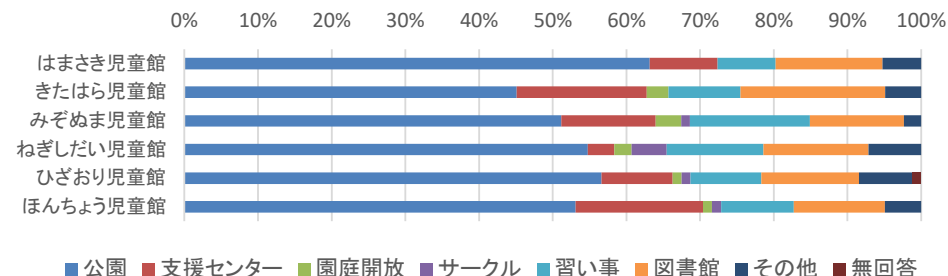

⑥ 普段過ごす場所

	公園	支援センター	園庭開放	サークル	習い事	図書館	その他	無回答	合計
はまさき児童館	48人	7人	0人	0人	6人	11人	4人	0人	76人
きたはら児童館	46人	18人	3人	0人	10人	20人	5人	0人	102人
みぞぬま児童館	44人	11人	3人	1人	14人	11人	2人	0人	86人
ねぎしだい児童館	46人	3人	2人	4人	11人	12人	6人	0人	84人
ひざおり児童館	47人	8人	1人	1人	8人	11人	6人	1人	83人
ほんちょう児童館	43人	14人	1人	1人	8人	10人	4人	0人	81人
合計	274人	61人	10人	7人	57人	75人	27人	1人	512人