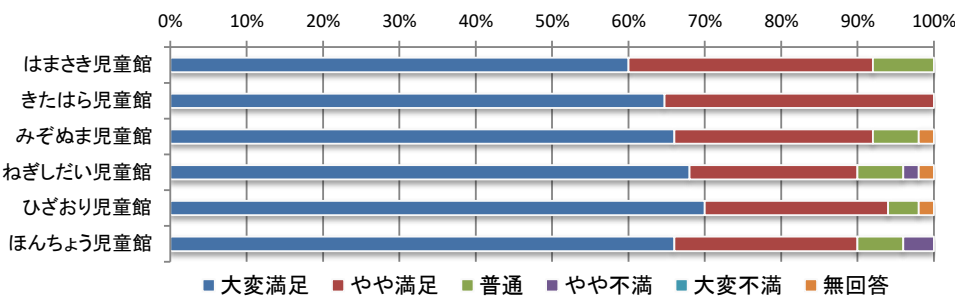

8) お子さまの総合的な満足度

	大変満足	やや満足	普通	やや不満	大変不満	無回答	合計
はまさき児童館	30人	16人	4人	0人	0人	0人	50人
きたはら児童館	33人	18人	0人	0人	0人	0人	51人
みぞぬま児童館	33人	13人	3人	0人	0人	1人	50人
ねぎしだい児童館	34人	11人	3人	1人	0人	1人	50人
ひざおり児童館	35人	12人	2人	0人	0人	1人	50人
ほんちょう児童館	33人	12人	3人	2人	0人	0人	50人
合計	198人	82人	15人	3人	0人	3人	301人