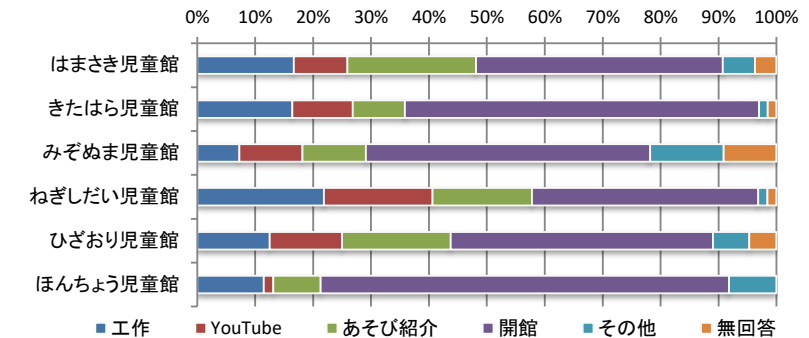

その他

- ・習い事 ・友達と遊んでいる ・読書 ・だらだら ・プラモデル ・サイクリング ・部活
- ・バレーボール ・ゲーム ・通院 ・YouTubeを撮ってる

③児童館にもっと遊びに来たいですか？

	毎日	週に2.3日	週に1日	今のまま	その他	無回答	合計
はまさき児童館	6人	8人	18人	15人	1人	2人	50人
きたはら児童館	8人	14人	11人	16人	1人	0人	50人
みぞぬま児童館	2人	14人	10人	22人	0人	2人	50人
ねぎしだい児童館	9人	17人	7人	16人	1人	0人	50人
ひざおり児童館	7人	18人	9人	16人	0人	0人	50人
ほんちょう児童館	11人	11人	14人	14人	0人	0人	50人
合計	43人	82人	69人	99人	3人	4人	300人

その他

- ・いいえ ・2ヶ月に1回 ・用事がない日

④休校中に児童館にしてほしいこと

	工作	YouTube	あそび紹介	開館	その他	無回答	合計
はまさき児童館	9人	5人	12人	23人	3人	2人	54人
きたはら児童館	11人	7人	6人	41人	1人	1人	67人
みぞぬま児童館	4人	6人	6人	27人	7人	5人	55人
ねぎしだい児童館	14人	12人	11人	25人	1人	1人	64人
ひざおり児童館	8人	8人	12人	29人	4人	3人	64人
ほんちょう児童館	7人	1人	5人	43人	5人	0人	61人
合計	53人	39人	52人	188人	21人	12人	365人

その他

- ・ない ・職員と遊びたい ・イベント ・ボールを出してほしい ・みんなが楽しめるようにしてほしい
- ・ゲーム ・勉強を教えてほしい ・相談にのってほしい ・ゲームを朝から貸してほしい

令和3年度 児童館利用者アンケート全館集計結果【子ども】

⑤中学生に質問

もし遊べる時間が延長した場合、何時まで遊びたいですか？

・時間

	6:00	7:00	今のまま	無回答	合計
はまさき児童館	-	-	-	-	-
きたはら児童館	-	-	-	-	-
みぞぬま児童館	-	-	-	-	-
ねぎしだい児童館	-	-	-	-	-
ひざおり児童館	-	-	-	-	-
ほんちょう児童館	4人	4人	19人	0人	27人
合計	4人	4人	19人	0人	27人

・いつ

	毎日	週に2.3日	週に1日	テスト前のみ	無回答	合計
はまさき児童館	-	-	-	-	-	-
きたはら児童館	-	-	-	-	-	-
みぞぬま児童館	-	-	-	-	-	-
ねぎしだい児童館	-	-	-	-	-	-
ひざおり児童館	-	-	-	-	-	-
ほんちょう児童館	22人	1人	3人	1人	0人	27人
合計	22人	1人	3人	1人	0人	27人

⑥高校生世代に質問

もし遊べる時間が延長した場合、何時まで遊びたいですか？