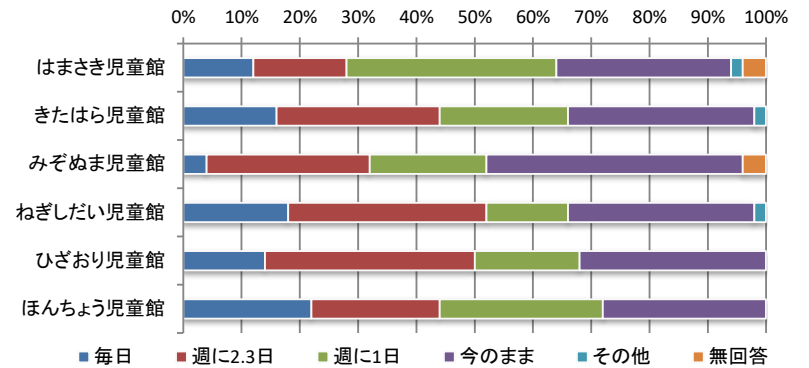

その他

- ・習い事 ・友達と遊んでいる ・読書 ・だらだら ・プラモデル ・サイクリング ・部活
- ・バレーボール ・ゲーム ・通院 ・YouTubeを撮ってる

③児童館にもっと遊びに来たいですか？

	毎日	週に2.3日	週に1日	今のまま	その他	無回答	合計
はまさき児童館	6人	8人	18人	15人	1人	2人	50人
きたはら児童館	8人	14人	11人	16人	1人	0人	50人
みぞぬま児童館	2人	14人	10人	22人	0人	2人	50人
ねぎしだい児童館	9人	17人	7人	16人	1人	0人	50人
ひざおり児童館	7人	18人	9人	16人	0人	0人	50人
ほんちょう児童館	11人	11人	14人	14人	0人	0人	50人
合計	43人	82人	69人	99人	3人	4人	300人

その他

- ・いいえ ・2ヶ月に1回 ・用事がない日

④休校中に児童館にしてほしいこと

	工作	YouTube	あそび紹介	開館	その他	無回答	合計
はまさき児童館	9人	5人	12人	23人	3人	2人	54人
きたはら児童館	11人	7人	6人	41人	1人	1人	67人
みぞぬま児童館	4人	6人	6人	27人	7人	5人	55人
ねぎしだい児童館	14人	12人	11人	25人	1人	1人	64人
ひざおり児童館	8人	8人	12人	29人	4人	3人	64人
ほんちょう児童館	7人	1人	5人	43人	5人	0人	61人
合計	53人	39人	52人	188人	21人	12人	365人

その他

- ・ない ・職員と遊びたい ・イベント ・ボールを出してほしい ・みんなが楽しめるようにしてほしい
- ・ゲーム ・勉強を教えてほしい ・相談にのってほしい ・ゲームを朝から貸してほしい

令和3年度 児童館利用者アンケート全館集計結果【子ども】

⑤中学生に質問

もし遊べる時間が延長した場合、何時まで遊びたいですか？

・時間

	6:00	7:00	今のまま	無回答	合計
はまさき児童館	-	-	-	-	-
きたはら児童館	-	-	-	-	-
みぞぬま児童館	-	-	-	-	-
ねぎしだい児童館	-	-	-	-	-
ひざおり児童館	-	-	-	-	-
ほんちょう児童館	4人	4人	19人	0人	27人
合計	4人	4人	19人	0人	27人

・いつ

	毎日	週に2.3日	週に1日	テスト前のみ	無回答	合計
はまさき児童館	-	-	-	-	-	-
きたはら児童館	-	-	-	-	-	-
みぞぬま児童館	-	-	-	-	-	-
ねぎしだい児童館	-	-	-	-	-	-
ひざおり児童館	-	-	-	-	-	-
ほんちょう児童館	22人	1人	3人	1人	0人	27人
合計	22人	1人	3人	1人	0人	27人

⑥高校生世代に質問

もし遊べる時間が延長した場合、何時まで遊びたいですか？