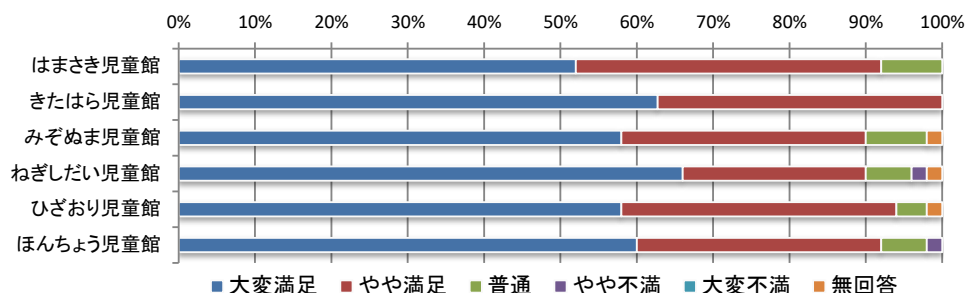

9) ご自身の総合的な満足度

	大変満足	やや満足	普通	やや不満	大変不満	無回答	合計
はまさき児童館	26人	20人	4人	0人	0人	0人	50人
きたはら児童館	32人	19人	0人	0人	0人	0人	51人
みぞぬま児童館	29人	16人	4人	0人	0人	1人	50人
ねぎしだい児童館	33人	12人	3人	1人	0人	1人	50人
ひざおり児童館	29人	18人	2人	0人	0人	1人	50人
ほんちょう児童館	30人	16人	3人	1人	0人	0人	50人
合計	179人	101人	16人	2人	0人	3人	301人