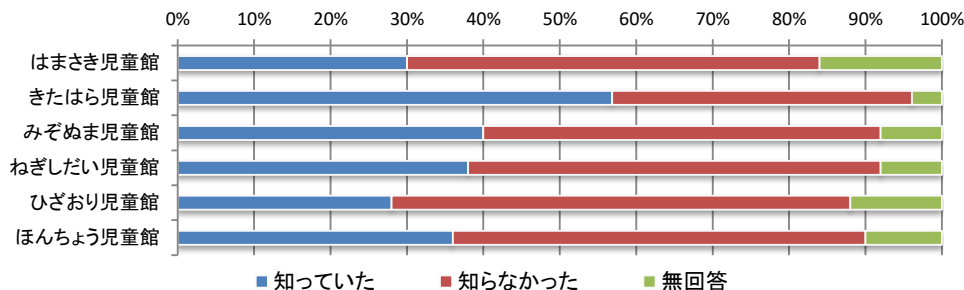

Q4 朝霞市社会福祉協議会についてお聞きします。

朝霞市の児童館が市の指定管理を受け「朝霞市社会福祉協議会」が運営していることを知っていましたか。

	知っていた	知らなかった	無回答	合計
はまさき児童館	15人	27人	8人	50人
きたはら児童館	29人	20人	2人	51人
みぞぬま児童館	20人	26人	4人	50人
ねぎしたい児童館	19人	27人	4人	50人
ひざおり児童館	14人	30人	6人	50人
ほんちょう児童館	18人	27人	5人	50人
合計	115人	157人	29人	301人