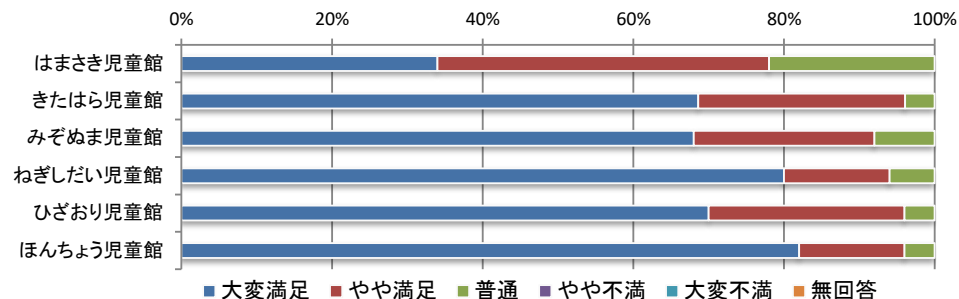

その他: ・ショッピングモール ・電車を見に行く ・家 ・実家 ・プレ保育 ・モーヴィー ・校庭 ・なかよしぱあく ・西友 ・川
・野外の観光施設 ・友達や家族の家 ・庭 ・保育園 ・小学校 ・幼稚園プレ ・デパート ・温水プール

⑦ 他館の利用状況

	はまさき	きたはら	みぞぬま	ねぎし	ひざおり	ほんちょう	他市	利用なし	無回答	合計
はまさき児童館		8人	26人	12人	7人	6人	5人	8人	1人	73人
きたはら児童館	25人		25人	5人	3人	6人	1人	10人	2人	77人
みぞぬま児童館	17人	17人		6人	11人	11人	5人	12人	1人	80人
ねぎしだい児童館	9人	3人	15人		9人	14人	4人	10人	2人	66人
ひざおり児童館	8人	4人	19人	8人		14人	10人	6人	2人	71人
ほんちょう児童館	3人	3人	14人	15人	11人		0人	17人	1人	64人
合計	62人	35人	99人	46人	41人	51人	25人	63人	9人	431人

令和3年度 児童館利用者アンケート全館集計結果【保護者】

Q2 児童館の管理運営についてお聞きます。

1) 児童館の入りやすさ

	大変満足	やや満足	普通	やや不満	大変不満	無回答	合計
はまさき児童館	17人	22人	11人	0人	0人	0人	50人
きたはら児童館	35人	14人	2人	0人	0人	0人	51人
みぞぬま児童館	34人	12人	4人	0人	0人	0人	50人
ねぎしだい児童館	40人	7人	3人	0人	0人	0人	50人
ひざおり児童館	35人	13人	2人	0人	0人	0人	50人
ほんちょう児童館	41人	7人	2人	0人	0人	0人	50人
合計	202人	75人	24人	0人	0人	0人	301人