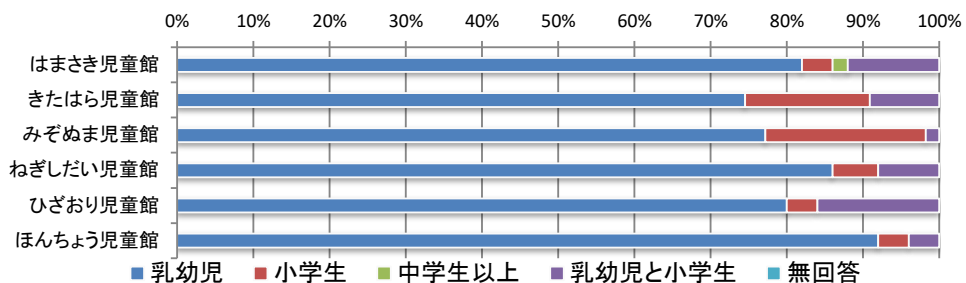

③ 一緒に来た児童(複数回答可)

	乳幼児	小学生	中学生以上	乳幼児と小学生	無回答	合計
はまさき児童館	41人	2人	1人	6人	0人	50人
きたはら児童館	41人	9人	0人	5人	0人	55人
みぞぬま児童館	44人	12人	0人	1人	0人	57人
ねぎしたい児童館	43人	3人	0人	4人	0人	50人
ひざおり児童館	40人	2人	0人	8人	0人	50人
ほんちょう児童館	46人	2人	0人	2人	0人	50人
合計	255人	30人	1人	26人	0人	312人