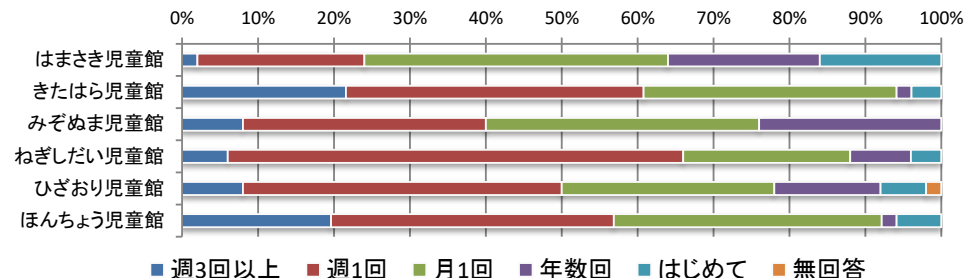

令和3年度 児童館利用者アンケート全館集計結果【保護者】

Q1 記入者について

① 性別

	男	女	無回答	合計
はまさき児童館	18人	32人	0人	50人
きたはら児童館	3人	48人	0人	51人
みぞぬま児童館	11人	39人	0人	50人
ねぎしたい児童館	6人	44人	0人	50人
ひざおり児童館	12人	38人	0人	50人
ほんちょう児童館	6人	44人	0人	50人
合計	56人	245人	0人	301人

② 年代

	10代	20代	30代	40代	50代	60歳以上	無回答	合計
はまさき児童館	0人	5人	26人	18人	1人	0人	0人	50人
きたはら児童館	0人	3人	31人	15人	0人	1人	1人	51人
みぞぬま児童館	1人	4人	27人	15人	1人	2人	0人	50人
ねぎしたい児童館	0人	5人	32人	9人	1人	3人	0人	50人
ひざおり児童館	0人	3人	36人	9人	2人	0人	0人	50人
ほんちょう児童館	0人	2人	31人	14人	0人	3人	0人	50人
合計	1人	22人	183人	80人	5人	9人	1人	301人

③ 一緒に来た児童(複数回答可)

	乳幼児	小学生	中学生以上	乳幼児と小学生	無回答	合計
はまさき児童館	41人	2人	1人	6人	0人	50人
きたはら児童館	41人	9人	0人	5人	0人	55人
みぞぬま児童館	44人	12人	0人	1人	0人	57人
ねぎしたい児童館	43人	3人	0人	4人	0人	50人
ひざおり児童館	40人	2人	0人	8人	0人	50人
ほんちょう児童館	46人	2人	0人	2人	0人	50人
合計	255人	30人	1人	26人	0人	312人

④ 施設の利用回数

	週3回以上	週1回	月1回	年数回	はじめて	無回答	合計
はまさき児童館	1人	11人	20人	10人	8人	0人	50人
きたはら児童館	11人	20人	17人	1人	2人	0人	51人
みぞぬま児童館	4人	16人	18人	12人	0人	0人	50人
ねぎしたい児童館	3人	30人	11人	4人	2人	0人	50人
ひざおり児童館	4人	21人	14人	7人	3人	1人	50人
ほんちょう児童館	10人	19人	18人	1人	3人	0人	51人
合計	33人	117人	98人	35人	18人	1人	302人