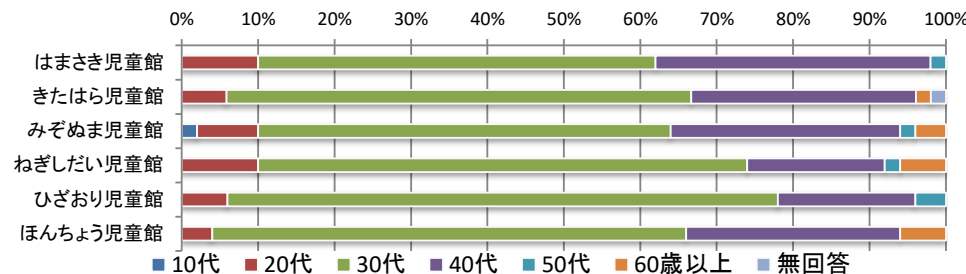

・いつ

	毎日	週に2.3日	週に1日	テスト前のみ	無回答	合計
はまさき児童館	-	-	-	-	-	-
きたはら児童館	-	-	-	-	-	-
みぞぬま児童館	-	-	-	-	-	-
ねぎしだい児童館	-	-	-	-	-	-
ひざおり児童館	-	-	-	-	-	-
ほんちょう児童館	22人	1人	3人	1人	0人	27人
合計	22人	1人	3人	1人	0人	27人

⑥高校生世代に質問

もし遊べる時間が延長した場合、何時まで遊びたいですか？

・時間

	6:00	7:00	今のまま	無回答	合計
はまさき児童館	-	-	-	-	-
きたはら児童館	-	-	-	-	-
みぞぬま児童館	-	-	-	-	-
ねぎしだい児童館	-	-	-	-	-
ひざおり児童館	-	-	-	-	-
ほんちょう児童館	0人	0人	10人	0人	10人
合計	0人	0人	10人	0人	10人

令和3年度 児童館利用者アンケート全館集計結果【子ども】

No.7

・いつ

	毎日	週に2.3日	週に1日	テスト前のみ	無回答	合計
はまさき児童館	-	-	-	-	-	-
きたはら児童館	-	-	-	-	-	-
みぞぬま児童館	-	-	-	-	-	-
ねぎしたい児童館	-	-	-	-	-	-
ひざおり児童館	-	-	-	-	-	-
ほんちょう児童館	10人	0人	0人	0人	0人	10人
合計	10人	0人	0人	0人	0人	10人

令和3年度 児童館利用者アンケート全館集計結果【保護者】

Q1 記入者について

① 性別

	男	女	無回答	合計
はまさき児童館	18人	32人	0人	50人
きたはら児童館	3人	48人	0人	51人
みぞぬま児童館	11人	39人	0人	50人
ねぎしたい児童館	6人	44人	0人	50人
ひざおり児童館	12人	38人	0人	50人
ほんちょう児童館	6人	44人	0人	50人
合計	56人	245人	0人	301人

② 年代

	10代	20代	30代	40代	50代	60歳以上	無回答	合計
はまさき児童館	0人	5人	26人	18人	1人	0人	0人	50人
きたはら児童館	0人	3人	31人	15人	0人	1人	1人	51人
みぞぬま児童館	1人	4人	27人	15人	1人	2人	0人	50人
ねぎしたい児童館	0人	5人	32人	9人	1人	3人	0人	50人
ひざおり児童館	0人	3人	36人	9人	2人	0人	0人	50人
ほんちょう児童館	0人	2人	31人	14人	0人	3人	0人	50人
合計	1人	22人	183人	80人	5人	9人	1人	301人