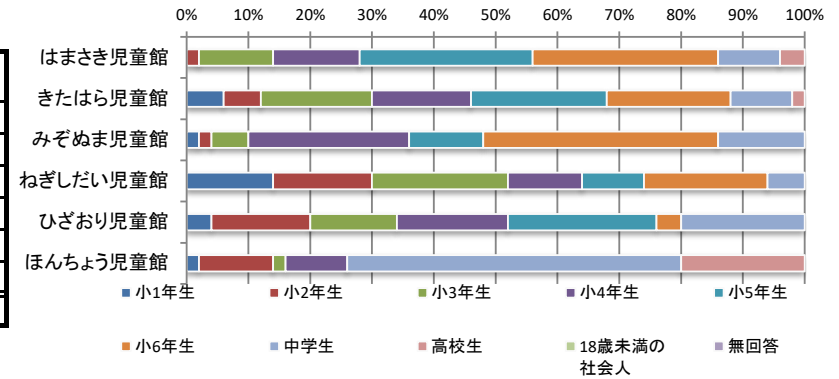

令和3年度 児童館利用者アンケート全館集計結果【子ども】

No.1

Q1 記入者について

1 性別

	男	女	無回答	合計
はまさき児童館	31人	18人	1人	50人
きたはら児童館	17人	33人	0人	50人
みぞぬま児童館	24人	26人	0人	50人
ねぎしたい児童館	18人	32人	0人	50人
ひざおり児童館	17人	33人	0人	50人
ほんちょう児童館	33人	17人	0人	50人
合計	140人	159人	1人	300人

2 学年

	小1年生	小2年生	小3年生	小4年生	小5年生	小6年生	中学生	高校生	18歳未満の 社会人	無回答	合計
はまさき児童館	0人	1人	6人	7人	14人	15人	5人	2人	0人	0人	50人
きたはら児童館	3人	3人	9人	8人	11人	10人	5人	1人	0人	0人	50人
みぞぬま児童館	1人	1人	3人	13人	6人	19人	7人	0人	0人	0人	50人
ねぎしたい児童館	7人	8人	11人	6人	5人	10人	3人	0人	0人	0人	50人
ひざおり児童館	2人	8人	7人	9人	12人	2人	10人	0人	0人	0人	50人
ほんちょう児童館	1人	6人	1人	5人	0人	0人	27人	10人	0人	0人	50人
合計	14人	27人	37人	48人	48人	56人	57人	13人	0人	0人	300人

3 施設利用回数

	週3回以上	週1回	月1回	年数回	はじめて	無回答	合計
はまさき児童館	0人	10人	9人	14人	17人	0人	50人
きたはら児童館	12人	16人	14人	7人	1人	0人	50人
みぞぬま児童館	8人	18人	10人	7人	7人	0人	50人
ねぎしたい児童館	7人	23人	9人	8人	0人	3人	50人
ひざおり児童館	10人	24人	13人	3人	0人	0人	50人
ほんちょう児童館	16人	23人	6人	5人	0人	0人	50人
合計	53人	114人	61人	44人	25人	3人	300人

令和3年度 児童館利用者アンケート全館集計結果【子ども】

4 児童館を知ったきっかけ

	近隣在住	HP	友人家族から	学校	ポスターおたより	その他	無回答	合計
はまき児童館	18人	0人	26人	0人	2人	4人	0人	50人
きたはら児童館	29人	0人	19人	4人	0人	1人	0人	53人
みぞぬま児童館	30人	0人	19人	1人	0人	1人	1人	52人
ねぎしたい児童館	25人	0人	20人	5人	0人	0人	2人	52人
ひざおり児童館	39人	2人	10人	3人	2人	2人	0人	58人
ほんちょう児童館	31人	0人	15人	4人	1人	1人	0人	52人
合計	172人	2人	109人	17人	5人	9人	3人	317人