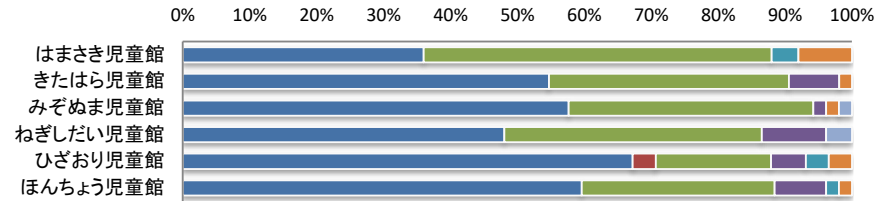

2 学年

	小1年生	小2年生	小3年生	小4年生	小5年生	小6年生	中学生	高校生	18歳未満の 社会人	無回答	合計
はまさき児童館	0人	1人	6人	7人	14人	15人	5人	2人	0人	0人	50人
きたはら児童館	3人	3人	9人	8人	11人	10人	5人	1人	0人	0人	50人
みぞぬま児童館	1人	1人	3人	13人	6人	19人	7人	0人	0人	0人	50人
ねぎしたい児童館	7人	8人	11人	6人	5人	10人	3人	0人	0人	0人	50人
ひざおり児童館	2人	8人	7人	9人	12人	2人	10人	0人	0人	0人	50人
ほんちょう児童館	1人	6人	1人	5人	0人	0人	27人	10人	0人	0人	50人
合計	14人	27人	37人	48人	48人	56人	57人	13人	0人	0人	300人

3 施設利用回数

	週3回以上	週1回	月1回	年数回	はじめて	無回答	合計
はまさき児童館	0人	10人	9人	14人	17人	0人	50人
きたはら児童館	12人	16人	14人	7人	1人	0人	50人
みぞぬま児童館	8人	18人	10人	7人	7人	0人	50人
ねぎしたい児童館	7人	23人	9人	8人	0人	3人	50人
ひざおり児童館	10人	24人	13人	3人	0人	0人	50人
ほんちょう児童館	16人	23人	6人	5人	0人	0人	50人
合計	53人	114人	61人	44人	25人	3人	300人

令和3年度 児童館利用者アンケート全館集計結果【子ども】

4 児童館を知ったきっかけ

	近隣在住	HP	友人家族から	学校	ポスターおたより	その他	無回答	合計
はまき児童館	18人	0人	26人	0人	2人	4人	0人	50人
きたはら児童館	29人	0人	19人	4人	0人	1人	0人	53人
みぞぬま児童館	30人	0人	19人	1人	0人	1人	1人	52人
ねぎしたい児童館	25人	0人	20人	5人	0人	0人	2人	52人
ひざおり児童館	39人	2人	10人	3人	2人	2人	0人	58人
ほんちょう児童館	31人	0人	15人	4人	1人	1人	0人	52人
合計	172人	2人	109人	17人	5人	9人	3人	317人