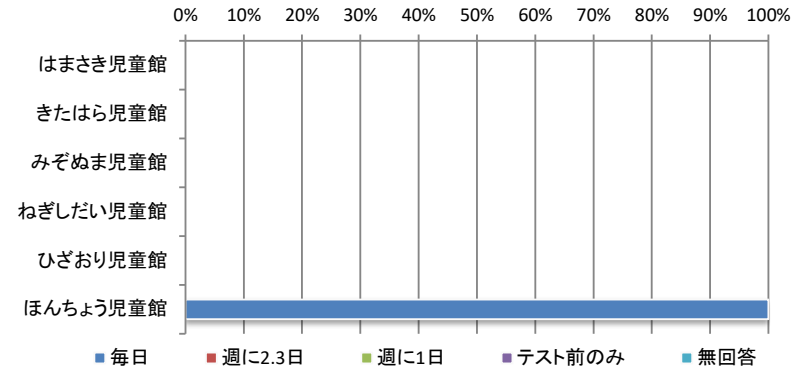

・いつ

	毎日	週に2.3日	週に1日	テスト前のみ	無回答	合計
はまさき児童館	-	-	-	-	-	-
きたはら児童館	-	-	-	-	-	-
みぞぬま児童館	-	-	-	-	-	-
ねぎしだい児童館	-	-	-	-	-	-
ひざおり児童館	-	-	-	-	-	-
ほんちょう児童館	22人	1人	3人	1人	0人	27人
合計	22人	1人	3人	1人	0人	27人

⑥高校生世代に質問

もし遊べる時間が延長した場合、何時まで遊びたいですか？

・時間

	6:00	7:00	今のまま	無回答	合計
はまさき児童館	-	-	-	-	-
きたはら児童館	-	-	-	-	-
みぞぬま児童館	-	-	-	-	-
ねぎしだい児童館	-	-	-	-	-
ひざおり児童館	-	-	-	-	-
ほんちょう児童館	0人	0人	10人	0人	10人
合計	0人	0人	10人	0人	10人

令和3年度 児童館利用者アンケート全館集計結果【子ども】

No.7

・いつ

	毎日	週に2.3日	週に1日	テスト前のみ	無回答	合計
はまさき児童館	-	-	-	-	-	-
きたはら児童館	-	-	-	-	-	-
みぞぬま児童館	-	-	-	-	-	-
ねぎしたい児童館	-	-	-	-	-	-
ひざおり児童館	-	-	-	-	-	-
ほんちょう児童館	10人	0人	0人	0人	0人	10人
合計	10人	0人	0人	0人	0人	10人

令和3年度 児童館利用者アンケート全館集計結果【保護者】

Q1 記入者について

① 性別

	男	女	無回答	合計
はまさき児童館	18人	32人	0人	50人
きたはら児童館	3人	48人	0人	51人
みぞぬま児童館	11人	39人	0人	50人
ねぎしたい児童館	6人	44人	0人	50人
ひざおり児童館	12人	38人	0人	50人
ほんちょう児童館	6人	44人	0人	50人
合計	56人	245人	0人	301人

② 年代

	10代	20代	30代	40代	50代	60歳以上	無回答	合計
はまさき児童館	0人	5人	26人	18人	1人	0人	0人	50人
きたはら児童館	0人	3人	31人	15人	0人	1人	1人	51人
みぞぬま児童館	1人	4人	27人	15人	1人	2人	0人	50人
ねぎしたい児童館	0人	5人	32人	9人	1人	3人	0人	50人
ひざおり児童館	0人	3人	36人	9人	2人	0人	0人	50人
ほんちょう児童館	0人	2人	31人	14人	0人	3人	0人	50人
合計	1人	22人	183人	80人	5人	9人	1人	301人