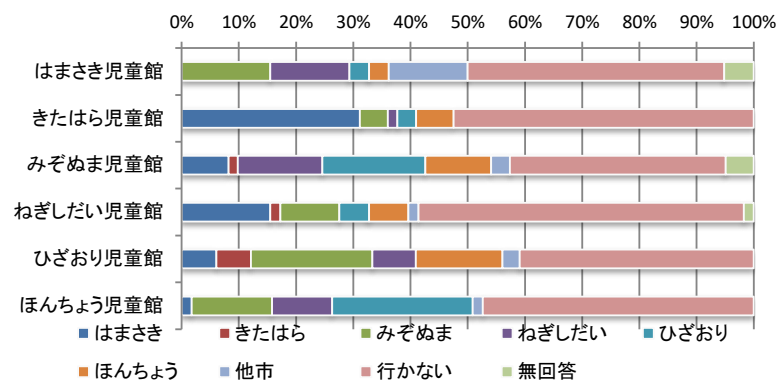

令和3年度 児童館利用者アンケート全館集計結果【子ども】

7児童館の満足度

	よい	ふつう	わるい	無回答	合計
はまさき児童館	38人	12人	0人	0人	50人
きたはら児童館	43人	7人	0人	0人	50人
みぞぬま児童館	34人	16人	0人	0人	50人
ねぎしだい児童館	44人	6人	0人	0人	50人
ひざおり児童館	46人	4人	0人	0人	50人
ほんちょう児童館	50人	0人	0人	0人	50人
合計	255人	45人	0人	0人	300人

Q3 あなたが児童館でやりたい遊びはなんですか？(複数回答可)

	折り紙や工作	大事業	クッキング	大会	おもちゃやスポーツ	その他	無回答	合計
はまさき児童館	7人	9人	9人	20人	14人	4人	4人	67人
きたはら児童館	11人	21人	12人	17人	20人	2人	4人	87人
みぞぬま児童館	8人	17人	6人	21人	14人	4人	4人	74人
ねぎしだい児童館	20人	17人	17人	12人	14人	2人	1人	83人
ひざおり児童館	18人	20人	18人	17人	12人	5人	0人	90人
ほんちょう児童館	8人	15人	11人	15人	14人	16人	0人	79人
合計	72人	99人	73人	102人	88人	33人	13人	480人

その他

- ・バスケ ・スマブラ ・スライム ・パズル ・水遊び ・卓球 ・お絵描き ・本読み ・車や自転車レース ・やりたくない ・空手大会 ・おしゃべり
- ・ドッジボール ・手紙を書く ・ゲーム ・読書 ・今のままで十分楽しい ・花火 ・Marioカート ・スパーリング ・バンド大会 ・ライブ ・トレカ

Q4 施設の利用について

①よく行く児童館はありますか？

	はまさき	きたはら	みぞぬま	ねぎしだい	ひざおり	ほんちょう	他市	行かない	無回答	合計
はまさき児童館	0人	9人	8人	2人	2人	8人	26人	3人	58人	
きたはら児童館	19人	3人	1人	2人	4人	0人	32人	0人	61人	
みぞぬま児童館	5人	1人	9人	11人	7人	2人	23人	3人	61人	
ねぎしだい児童館	9人	1人	6人	3人	4人	1人	33人	1人	58人	
ひざおり児童館	4人	4人	14人	5人	10人	2人	27人	0人	66人	
ほんちょう児童館	1人	0人	8人	6人	14人	1人	27人	0人	57人	
合計	38人	6人	40人	29人	32人	27人	14人	7人	361人	

令和3年度 児童館利用者アンケート全館集計結果【子ども】

②放課後児童館に来ていない時間は何をして過ごしていますか？

	運動	クラブ	家	公園	学校	ゲーム	友達の家	勉強	その他	無回答	合計
はまさき児童館	19人	0人	25人	11人	14人	23人	12人	10人	0人	1人	115人
きたはら児童館	8人	1人	25人	16人	15人	21人	8人	20人	4人	1人	119人
みぞぬま児童館	11人	0人	22人	14人	10人	20人	9人	20人	4人	1人	111人
ねぎしだい児童館	8人	1人	22人	14人	9人	17人	11人	17人	4人	0人	103人
ひざおり児童館	9人	2人	18人	16人	7人	24人	12人	20人	6人	0人	114人
ほんちょう児童館	9人	0人	25人	9人	7人	29人	9人	8人	3人	0人	99人
合計	64人	4人	137人	80人	62人	134人	61人	95人	21人	3人	661人