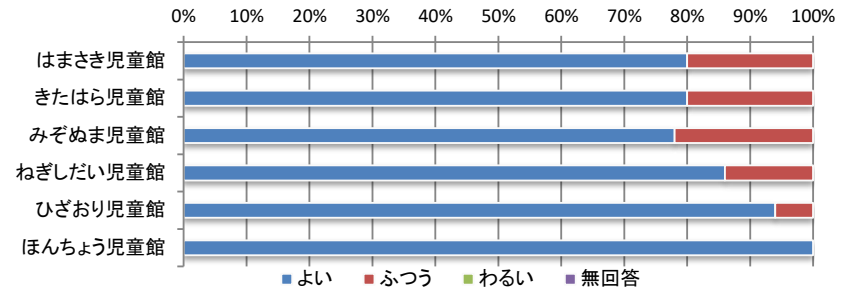

2遊具の数・種類

	よい	ふつう	わるい	無回答	合計
はまき児童館	31人	17人	2人	0人	50人
きたはら児童館	28人	17人	5人	0人	50人
みぞぬま児童館	27人	17人	6人	0人	50人
ねぎしたい児童館	25人	22人	2人	1人	50人
ひざおり児童館	31人	19人	0人	0人	50人
ほんちょう児童館	24人	24人	2人	0人	50人
合計	166人	116人	17人	1人	300人

令和3年度 児童館利用者アンケート全館集計結果【子ども】

3遊び・行事・お祭りの楽しさ

	よい	ふつう	わるい	無回答	合計
はまさき児童館	26人	15人	2人	7人	50人
きたはら児童館	40人	8人	0人	2人	50人
みぞぬま児童館	26人	18人	1人	5人	50人
ねぎしだい児童館	36人	5人	0人	9人	50人
ひざおり児童館	33人	8人	0人	9人	50人
ほんちょう児童館	36人	14人	0人	0人	50人
合計	197人	68人	3人	32人	300人

4児童館の衛生・清潔感

	よい	ふつう	わるい	無回答	合計
はまさき児童館	40人	10人	0人	0人	50人
きたはら児童館	40人	10人	0人	0人	50人
みぞぬま児童館	39人	11人	0人	0人	50人
ねぎしだい児童館	43人	7人	0人	0人	50人
ひざおり児童館	47人	3人	0人	0人	50人
ほんちょう児童館	50人	0人	0人	0人	50人
合計	259人	41人	0人	0人	300人

5児童館の安全・安心感

	よい	ふつう	わるい	無回答	合計
はまさき児童館	39人	11人	0人	0人	50人
きたはら児童館	45人	5人	0人	0人	50人
みぞぬま児童館	41人	9人	0人	0人	50人
ねぎしだい児童館	45人	5人	0人	0人	50人
ひざおり児童館	44人	6人	0人	0人	50人
ほんちょう児童館	49人	1人	0人	0人	50人
合計	263人	37人	0人	0人	300人