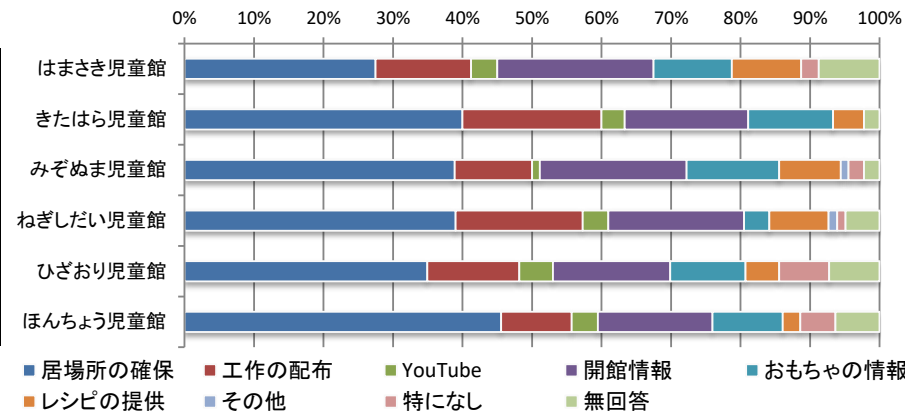

その他

- ・屋外イベント ・クッキング ・おもちゃ ・三輪車 ・工作やおりがみキットの配布 ・卓球
- ・戸外でのイベントの企画 ・絵本 ・本の読み聞かせ ・すべり台 ・身体測定 ・リトミック

②中学生になったときの利用時間

	17:30	18:00	19:00	20:00	無回答	合計
はまさき児童館	12人	21人	8人	2人	7人	50人
きたはら児童館	13人	24人	12人	1人	2人	52人
みぞぬま児童館	6人	30人	9人	1人	4人	50人
ねぎしだい児童館	11人	22人	11人	1人	5人	50人
ひざおり児童館	5人	22人	13人	4人	6人	50人
ほんちょう児童館	8人	26人	8人	1人	7人	50人
合計	55人	145人	61人	10人	31人	302人

Q4 朝霞市社会福祉協議会についてお聞きします。

朝霞市の児童館が市の指定管理を受け「朝霞市社会福祉協議会」が運営していることを知っていましたか。

	知っていた	知らなかった	無回答	合計
はまさき児童館	15人	27人	8人	50人
きたはら児童館	29人	20人	2人	51人
みぞぬま児童館	20人	26人	4人	50人
ねぎしたい児童館	19人	27人	4人	50人
ひざおり児童館	14人	30人	6人	50人
ほんちょう児童館	18人	27人	5人	50人
合計	115人	157人	29人	301人

Q5 新型コロナウイルス感染症の流行についてお聞きします。

①児童館の開館について

	常に開館	常に休館	時間限定	日にち限定	年齢分け	予約制	その他	無回答	合計
はまさき児童館	8人	1人	12人	0人	16人	6人	4人	7人	54人
きたはら児童館	20人	0人	9人	2人	16人	9人	1人	2人	59人
みぞぬま児童館	14人	1人	10人	2人	15人	5人	3人	5人	55人
ねぎしたい児童館	15人	1人	16人	3人	13人	1人	1人	4人	54人
ひざおり児童館	10人	0人	15人	0人	16人	4人	3人	6人	54人
ほんちょう児童館	12人	0人	12人	0人	19人	5人	0人	6人	54人
合計	79人	3人	74人	7人	95人	30人	12人	30人	330人

その他 ・人数制限して開館 ・職員さんの安全を考慮して開館

・屋外でのイベントでの居場所の確保 ・現状のまま

②休校中に望むもの

	居場所の確保	工作の配布	YouTube	開館情報	おもちゃの情報	レシピの提供	その他	特になし	無回答	合計
はまさき児童館	22人	11人	3人	18人	9人	8人	0人	2人	7人	80人
きたはら児童館	36人	18人	3人	16人	11人	4人	0人	0人	2人	90人
みぞぬま児童館	35人	10人	1人	19人	12人	8人	1人	2人	2人	90人
ねぎしたい児童館	32人	15人	3人	16人	3人	7人	1人	1人	4人	82人
ひざおり児童館	29人	11人	4人	14人	9人	4人	0人	6人	6人	83人
ほんちょう児童館	36人	8人	3人	13人	8人	2人	0人	4人	5人	79人
合計	190人	73人	17人	96人	52人	33人	2人	15人	26人	504人