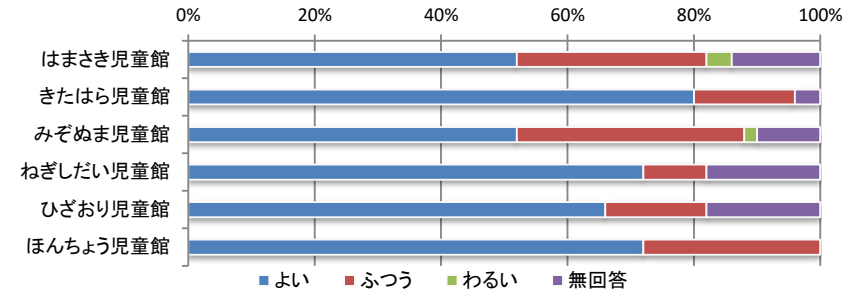

令和3年度 児童館利用者アンケート全館集計結果【子ども】

4 児童館を知ったきっかけ

	近隣在住	HP	友人家族から	学校	ポスターおたより	その他	無回答	合計
はまき児童館	18人	0人	26人	0人	2人	4人	0人	50人
きたはら児童館	29人	0人	19人	4人	0人	1人	0人	53人
みぞぬま児童館	30人	0人	19人	1人	0人	1人	1人	52人
ねぎしたい児童館	25人	0人	20人	5人	0人	0人	2人	52人
ひざおり児童館	39人	2人	10人	3人	2人	2人	0人	58人
ほんちょう児童館	31人	0人	15人	4人	1人	1人	0人	52人
合計	172人	2人	109人	17人	5人	9人	3人	317人

■ 近隣在住 ■ HP ■ 友人家族から ■ 学校 ■ ポスターおたより ■ その他 ■ 無回答

ポスターおたより場所:

その他・以前から来ていた・たまたま見かけた・友達に誘われた・彩夏祭

Q2 管理運営についての満足度

1部屋の使いやすさ

	よい	ふつう	わるい	無回答	合計
はまき児童館	37人	13人	0人	0人	50人
きたはら児童館	38人	12人	0人	0人	50人
みぞぬま児童館	31人	19人	0人	0人	50人
ねぎしたい児童館	38人	12人	0人	0人	50人
ひざおり児童館	41人	9人	0人	0人	50人
ほんちょう児童館	42人	8人	0人	0人	50人
合計	227人	73人	0人	0人	300人

2遊具の数・種類

	よい	ふつう	わるい	無回答	合計
はまき児童館	31人	17人	2人	0人	50人
きたはら児童館	28人	17人	5人	0人	50人
みぞぬま児童館	27人	17人	6人	0人	50人
ねぎしたい児童館	25人	22人	2人	1人	50人
ひざおり児童館	31人	19人	0人	0人	50人
ほんちょう児童館	24人	24人	2人	0人	50人
合計	166人	116人	17人	1人	300人

令和3年度 児童館利用者アンケート全館集計結果【子ども】

3遊び・行事・お祭りの楽しさ

	よい	ふつう	わるい	無回答	合計
はまさき児童館	26人	15人	2人	7人	50人
きたはら児童館	40人	8人	0人	2人	50人
みぞぬま児童館	26人	18人	1人	5人	50人
ねぎしだい児童館	36人	5人	0人	9人	50人
ひざおり児童館	33人	8人	0人	9人	50人
ほんちょう児童館	36人	14人	0人	0人	50人
合計	197人	68人	3人	32人	300人