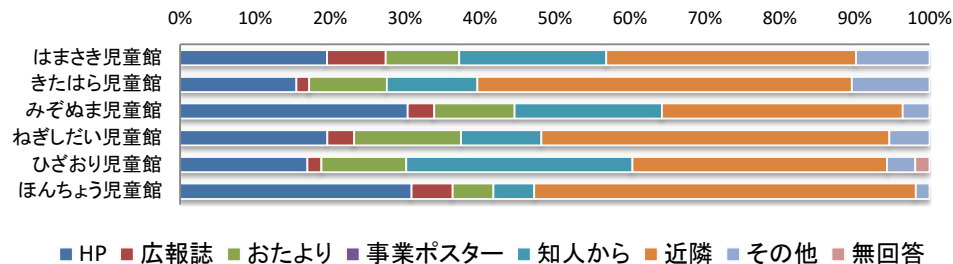

⑤ 児童館を知ったきっかけ

	HP	広報誌	おたより	事業ポスター	知人から	近隣	その他	無回答	合計
はまさき児童館	10人	4人	5人	0人	10人	17人	5人	0人	51人
きたはら児童館	9人	1人	6人	0人	7人	29人	6人	0人	58人
みぞぬま児童館	17人	2人	6人	0人	11人	18人	2人	0人	56人
ねぎしだい児童館	11人	2人	8人	0人	6人	26人	3人	0人	56人
ひざおり児童館	9人	1人	6人	0人	16人	18人	2人	1人	53人
ほんちょう児童館	17人	3人	3人	0人	3人	28人	1人	0人	55人
合計	73人	13人	34人	0人	53人	136人	19人	1人	329人