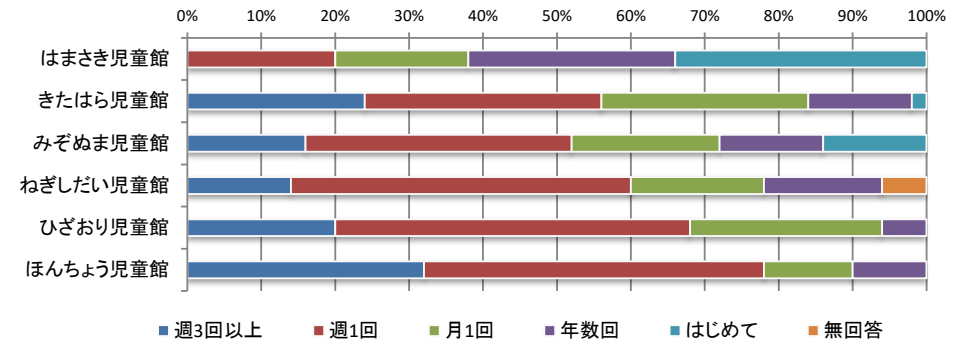

令和3年度 児童館利用者アンケート全館集計結果【子ども】

No.1

Q1 記入者について

1 性別

	男	女	無回答	合計
はまさき児童館	31人	18人	1人	50人
きたはら児童館	17人	33人	0人	50人
みぞぬま児童館	24人	26人	0人	50人
ねぎしたい児童館	18人	32人	0人	50人
ひざおり児童館	17人	33人	0人	50人
ほんちょう児童館	33人	17人	0人	50人
合計	140人	159人	1人	300人

2 学年

	小1年生	小2年生	小3年生	小4年生	小5年生	小6年生	中学生	高校生	18歳未満の 社会人	無回答	合計
はまさき児童館	0人	1人	6人	7人	14人	15人	5人	2人	0人	0人	50人
きたはら児童館	3人	3人	9人	8人	11人	10人	5人	1人	0人	0人	50人
みぞぬま児童館	1人	1人	3人	13人	6人	19人	7人	0人	0人	0人	50人
ねぎしたい児童館	7人	8人	11人	6人	5人	10人	3人	0人	0人	0人	50人
ひざおり児童館	2人	8人	7人	9人	12人	2人	10人	0人	0人	0人	50人
ほんちょう児童館	1人	6人	1人	5人	0人	0人	27人	10人	0人	0人	50人
合計	14人	27人	37人	48人	48人	56人	57人	13人	0人	0人	300人

3 施設利用回数

	週3回以上	週1回	月1回	年数回	はじめて	無回答	合計
はまさき児童館	0人	10人	9人	14人	17人	0人	50人
きたはら児童館	12人	16人	14人	7人	1人	0人	50人
みぞぬま児童館	8人	18人	10人	7人	7人	0人	50人
ねぎしたい児童館	7人	23人	9人	8人	0人	3人	50人
ひざおり児童館	10人	24人	13人	3人	0人	0人	50人
ほんちょう児童館	16人	23人	6人	5人	0人	0人	50人
合計	53人	114人	61人	44人	25人	3人	300人