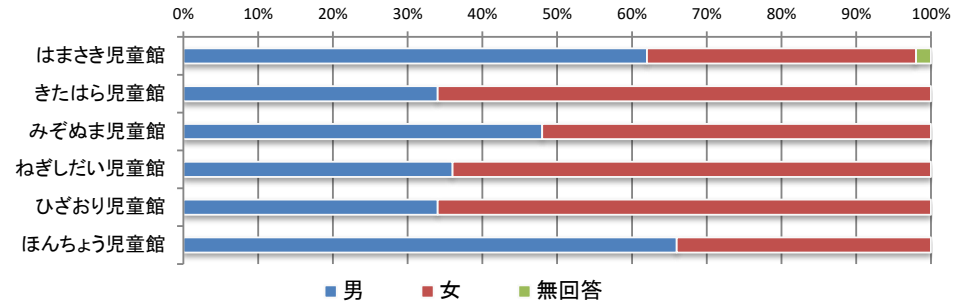

令和3年度 児童館利用者アンケート全館集計結果【子ども】

No.1

Q1 記入者について

1 性別

	男	女	無回答	合計
はまさき児童館	31人	18人	1人	50人
きたはら児童館	17人	33人	0人	50人
みぞぬま児童館	24人	26人	0人	50人
ねぎしたい児童館	18人	32人	0人	50人
ひざおり児童館	17人	33人	0人	50人
ほんちょう児童館	33人	17人	0人	50人
合計	140人	159人	1人	300人

2 学年

	小1年生	小2年生	小3年生	小4年生	小5年生	小6年生	中学生	高校生	18歳未満の 社会人	無回答	合計
はまさき児童館	0人	1人	6人	7人	14人	15人	5人	2人	0人	0人	50人
きたはら児童館	3人	3人	9人	8人	11人	10人	5人	1人	0人	0人	50人
みぞぬま児童館	1人	1人	3人	13人	6人	19人	7人	0人	0人	0人	50人
ねぎしたい児童館	7人	8人	11人	6人	5人	10人	3人	0人	0人	0人	50人
ひざおり児童館	2人	8人	7人	9人	12人	2人	10人	0人	0人	0人	50人
ほんちょう児童館	1人	6人	1人	5人	0人	0人	27人	10人	0人	0人	50人
合計	14人	27人	37人	48人	48人	56人	57人	13人	0人	0人	300人

3 施設利用回数

	週3回以上	週1回	月1回	年数回	はじめて	無回答	合計
はまさき児童館	0人	10人	9人	14人	17人	0人	50人
きたはら児童館	12人	16人	14人	7人	1人	0人	50人
みぞぬま児童館	8人	18人	10人	7人	7人	0人	50人
ねぎしたい児童館	7人	23人	9人	8人	0人	3人	50人
ひざおり児童館	10人	24人	13人	3人	0人	0人	50人
ほんちょう児童館	16人	23人	6人	5人	0人	0人	50人
合計	53人	114人	61人	44人	25人	3人	300人