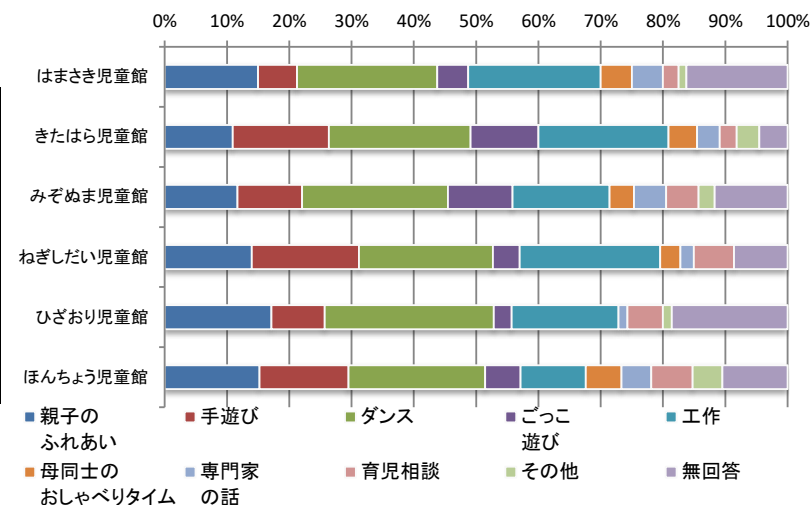

8) お子さまの総合的な満足度

	大変満足	やや満足	普通	やや不満	大変不満	無回答	合計
はまさき児童館	30人	16人	4人	0人	0人	0人	50人
きたはら児童館	33人	18人	0人	0人	0人	0人	51人
みぞぬま児童館	33人	13人	3人	0人	0人	1人	50人
ねぎしだい児童館	34人	11人	3人	1人	0人	1人	50人
ひざおり児童館	35人	12人	2人	0人	0人	1人	50人
ほんちょう児童館	33人	12人	3人	2人	0人	0人	50人
合計	198人	82人	15人	3人	0人	3人	301人

9) ご自身の総合的な満足度

	大変満足	やや満足	普通	やや不満	大変不満	無回答	合計
はまさき児童館	26人	20人	4人	0人	0人	0人	50人
きたはら児童館	32人	19人	0人	0人	0人	0人	51人
みぞぬま児童館	29人	16人	4人	0人	0人	1人	50人
ねぎしだい児童館	33人	12人	3人	1人	0人	1人	50人
ひざおり児童館	29人	18人	2人	0人	0人	1人	50人
ほんちょう児童館	30人	16人	3人	1人	0人	0人	50人
合計	179人	101人	16人	2人	0人	3人	301人

Q3 児童館の事業についてお聞きします。

①増やして欲しい事業はありますか

	親子のふれあい	手遊び	ダンス	ごっこ遊び	工作	母同士のおしゃべりタイム	専門家の話	育児相談	その他	無回答	合計
はまさき児童館	12人	5人	18人	4人	17人	4人	4人	2人	1人	13人	80人
きたはら児童館	12人	17人	25人	12人	23人	5人	4人	3人	4人	5人	110人
みぞぬま児童館	9人	8人	18人	8人	12人	3人	4人	4人	2人	9人	77人
ねぎしだい児童館	13人	16人	20人	4人	21人	3人	2人	6人	0人	8人	93人
ひざおり児童館	12人	6人	19人	2人	12人	0人	1人	4人	1人	13人	70人
ほんちょう児童館	16人	15人	23人	6人	11人	6人	5人	7人	5人	11人	105人
合計	74人	67人	123人	36人	96人	21人	20人	26人	13人	59人	535人

その他

- ・屋外イベント ・クッキング ・おもちゃ ・三輪車 ・工作やおりがみキットの配布 ・卓球
- ・戸外でのイベントの企画 ・絵本 ・本の読み聞かせ ・すべり台 ・身体測定 ・リトミック

②中学生になったときの利用時間

	17:30	18:00	19:00	20:00	無回答	合計
はまさき児童館	12人	21人	8人	2人	7人	50人
きたはら児童館	13人	24人	12人	1人	2人	52人
みぞぬま児童館	6人	30人	9人	1人	4人	50人
ねぎしだい児童館	11人	22人	11人	1人	5人	50人
ひざおり児童館	5人	22人	13人	4人	6人	50人
ほんちょう児童館	8人	26人	8人	1人	7人	50人
合計	55人	145人	61人	10人	31人	302人