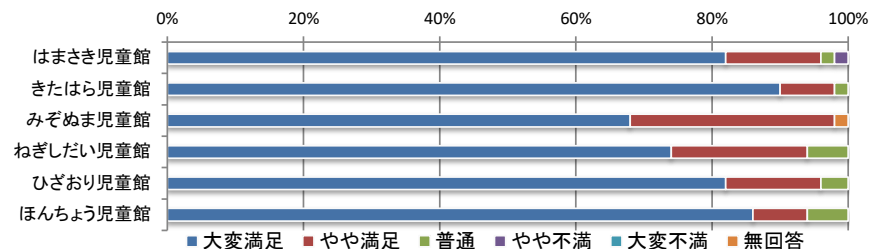

令和5年度 児童館利用者アンケート全館集計結果【保護者】

No.4

7) 職員の説明・態度・応対

	大変満足	やや満足	普通	やや不満	大変不満	無回答	合計
はまさき児童館	41人	7人	1人	1人	0人	0人	50人
きたはら児童館	45人	4人	1人	0人	0人	0人	50人
みぞぬま児童館	34人	15人	0人	0人	0人	1人	50人
ねぎしたい児童館	37人	10人	3人	0人	0人	0人	50人
ひざおり児童館	41人	7人	2人	0人	0人	0人	50人
ほんちょう児童館	43人	4人	3人	0人	0人	0人	50人
合計	241人	47人	10人	1人	0人	1人	300人