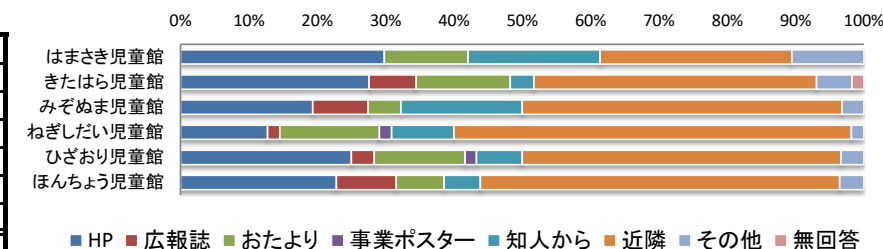

④ 児童館を知ったきっかけ

	HP	広報誌	おたより	事業ポスター	知人から	近隣	その他	無回答	合計
はまさき児童館	17人	0人	7人	0人	11人	16人	6人	0人	57人
きたはら児童館	16人	4人	8人	0人	2人	24人	3人	1人	58人
みぞぬま児童館	12人	5人	3人	0人	11人	29人	2人	0人	62人
ねぎしだい児童館	7人	1人	8人	1人	5人	32人	1人	0人	55人
ひざおり児童館	15人	2人	8人	1人	4人	28人	2人	0人	60人
ほんちょう児童館	13人	5人	4人	0人	3人	30人	2人	0人	57人
合計	80人	17人	38人	2人	36人	159人	16人	1人	349人