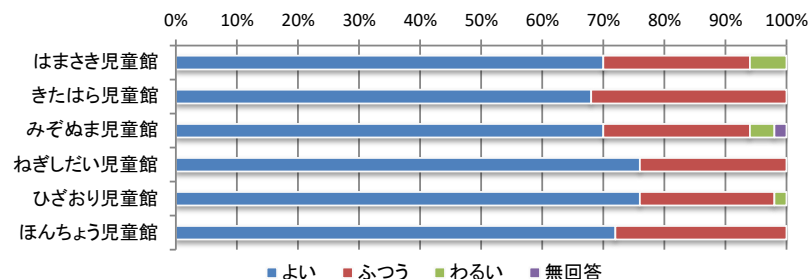

2遊具の数・種類

	よい	ふつう	わるい	無回答	合計
はまさき児童館	35人	12人	3人	0人	50人
きたはら児童館	34人	16人	0人	0人	50人
みぞぬま児童館	35人	12人	2人	1人	50人
ねぎしだい児童館	38人	12人	0人	0人	50人
ひざおり児童館	38人	11人	1人	0人	50人
ほんちょう児童館	36人	14人	0人	0人	50人
合計	216人	77人	6人	1人	300人