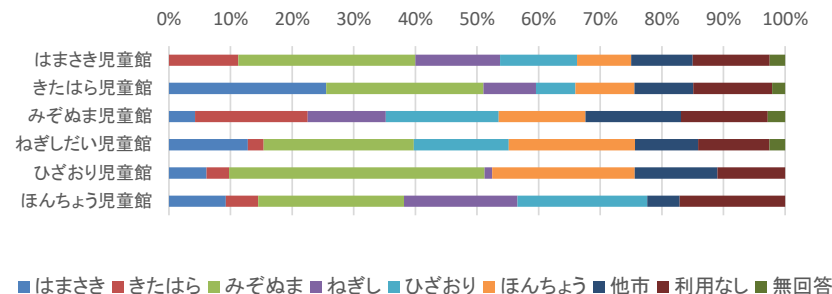

⑤ 普段過ごす場所

	公園	支援センター	園庭開放	サークル	習い事	図書館	その他	無回答	合計
はまさき児童館	38人	19人	1人	2人	4人	11人	4人	1人	80人
きたはら児童館	40人	27人	5人	2人	7人	13人	7人	0人	101人
みぞぬま児童館	49人	9人	5人	0人	17人	20人	10人	0人	110人
ねぎしだい児童館	42人	10人	1人	0人	15人	14人	5人	1人	88人
ひざおり児童館	42人	13人	1人	4人	5人	14人	6人	1人	86人
ほんちょう児童館	41人	23人	2人	4人	7人	13人	4人	2人	96人
合計	252人	101人	15人	12人	55人	85人	36人	5人	561人

その他・ショッピングモール(4)・室内で遊べる場所・商業施設・トイザらス・カインズ・療育・プール(3)・黒目川・キッズスペース(2)・有料施設・実家・川・ペットシヨ  
 ・ショッピングセンター(2)・学校・自宅・買い物・キッズパーク

⑥ 他館の利用状況

	はまさき	きたはら	みぞぬま	ねぎし	ひざおり	ほんちょう	他市	利用なし	無回答	合計
はまさき児童館	9人	23人	11人	10人	7人	8人	10人	2人	80人	
きたはら児童館	24人	24人	8人	6人	9人	9人	12人	2人	94人	
みぞぬま児童館	3人	13人	9人	13人	10人	11人	10人	2人	71人	
ねぎしだい児童館	10人	2人	19人	12人	16人	8人	9人	2人	78人	
ひざおり児童館	5人	3人	34人	1人	19人	11人	9人	0人	82人	
ほんちょう児童館	7人	4人	18人	14人	16人	4人	13人	0人	76人	
合計	49人	31人	118人	43人	57人	61人	51人	63人	481人	

Q2 児童館の管理運営についてお聞きします。

1) 児童館の入りやすさ

	大変満足	やや満足	普通	やや不満	大変不満	無回答	合計
はまさき児童館	25人	10人	15人	0人	0人	0人	50人
きたはら児童館	42人	5人	2人	1人	0人	0人	50人
みぞぬま児童館	37人	11人	2人	0人	0人	0人	50人
ねぎしだい児童館	36人	11人	3人	0人	0人	0人	50人
ひざおり児童館	40人	8人	2人	0人	0人	0人	50人
ほんちょう児童館	40人	7人	3人	0人	0人	0人	50人
合計	220人	52人	27人	1人	0人	0人	300人