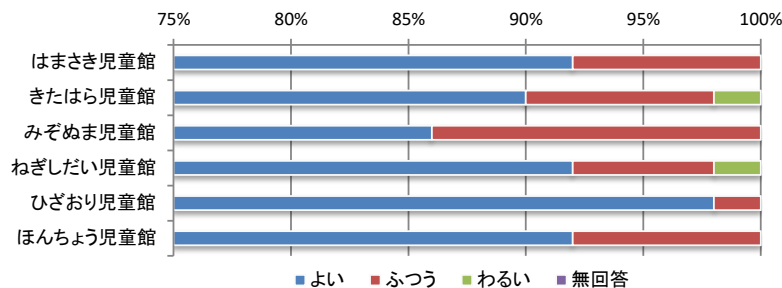

### 3イベントの楽しさ

	よい	ふつう	わるい	無回答	合計
はまさき児童館	34人	13人	0人	3人	50人
きたはら児童館	38人	11人	0人	1人	50人
みぞぬま児童館	34人	12人	2人	2人	50人
ねぎしだい児童館	32人	17人	0人	1人	50人
ひざおり児童館	41人	9人	0人	0人	50人
ほんちょう児童館	43人	6人	0人	1人	50人
合計	222人	68人	2人	8人	300人

### 4児童館の衛生・清潔感

	よい	ふつう	わるい	無回答	合計
はまさき児童館	43人	7人	0人	0人	50人
きたはら児童館	47人	3人	0人	0人	50人
みぞぬま児童館	43人	7人	0人	0人	50人
ねぎしだい児童館	44人	6人	0人	0人	50人
ひざおり児童館	48人	2人	0人	0人	50人
ほんちょう児童館	50人	0人	0人	0人	50人
合計	275人	25人	0人	0人	300人

# 令和5年度 児童館利用者アンケート全館集計結果【子ども】

## 5児童館の安全・安心感

	よい	ふつう	わるい	無回答	合計
はまさき児童館	46人	4人	0人	0人	50人
きたはら児童館	45人	4人	1人	0人	50人
みぞぬま児童館	43人	7人	0人	0人	50人
ねぎしだい児童館	46人	3人	1人	0人	50人
ひざおり児童館	49人	1人	0人	0人	50人
ほんちょう児童館	46人	4人	0人	0人	50人
合計	275人	23人	2人	0人	300人