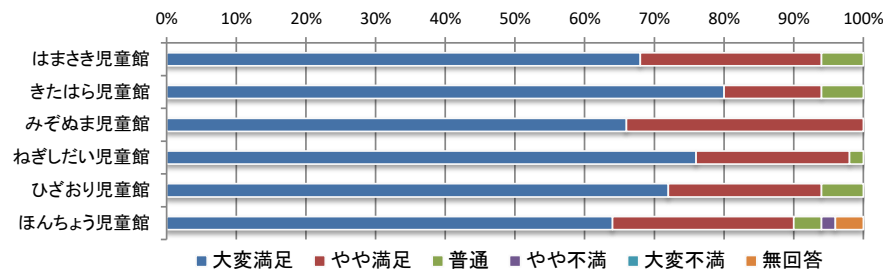

8) お子さまの総合的な満足度

	大変満足	やや満足	普通	やや不満	大変不満	無回答	合計
はまさき児童館	34人	13人	3人	0人	0人	0人	50人
きたはら児童館	40人	7人	3人	0人	0人	0人	50人
みぞぬま児童館	33人	17人	0人	0人	0人	0人	50人
ねぎしたい児童館	38人	11人	1人	0人	0人	0人	50人
ひざおり児童館	36人	11人	3人	0人	0人	0人	50人
ほんちょう児童館	32人	13人	2人	1人	0人	2人	50人
合計	213人	72人	12人	1人	0人	2人	300人