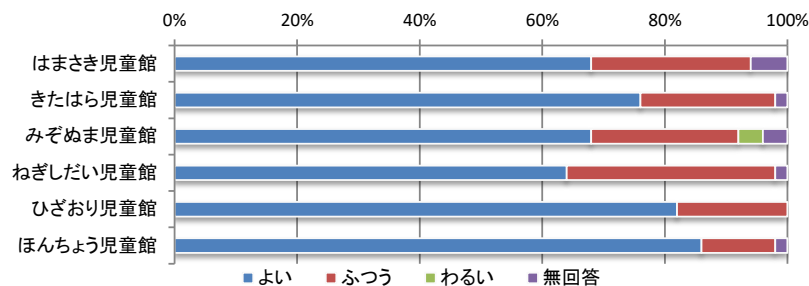

3イベントの楽しさ

	よい	ふつう	わるい	無回答	合計
はまさき児童館	34人	13人	0人	3人	50人
きたはら児童館	38人	11人	0人	1人	50人
みぞぬま児童館	34人	12人	2人	2人	50人
ねぎしだい児童館	32人	17人	0人	1人	50人
ひざおり児童館	41人	9人	0人	0人	50人
ほんちょう児童館	43人	6人	0人	1人	50人
合計	222人	68人	2人	8人	300人