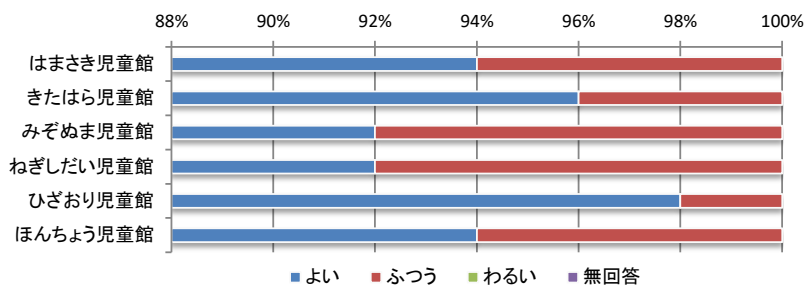

# 令和5年度 児童館利用者アンケート全館集計結果【子ども】

## 5児童館の安全・安心感

	よい	ふつう	わるい	無回答	合計
はまさき児童館	46人	4人	0人	0人	50人
きたはら児童館	45人	4人	1人	0人	50人
みぞぬま児童館	43人	7人	0人	0人	50人
ねぎしだい児童館	46人	3人	1人	0人	50人
ひざおり児童館	49人	1人	0人	0人	50人
ほんちょう児童館	46人	4人	0人	0人	50人
合計	275人	23人	2人	0人	300人

## 6職員の態度・接し方

	よい	ふつう	わるい	無回答	合計
はまさき児童館	42人	7人	1人	0人	50人
きたはら児童館	48人	2人	0人	0人	50人
みぞぬま児童館	42人	7人	0人	1人	50人
ねぎしだい児童館	42人	8人	0人	0人	50人
ひざおり児童館	48人	2人	0人	0人	50人
ほんちょう児童館	43人	7人	0人	0人	50人
合計	265人	33人	1人	1人	300人

## 7児童館の満足度

	よい	ふつう	わるい	無回答	合計
はまさき児童館	47人	3人	0人	0人	50人
きたはら児童館	48人	2人	0人	0人	50人
みぞぬま児童館	46人	4人	0人	0人	50人
ねぎしだい児童館	46人	4人	0人	0人	50人
ひざおり児童館	49人	1人	0人	0人	50人
ほんちょう児童館	47人	3人	0人	0人	50人
合計	283人	17人	0人	0人	300人