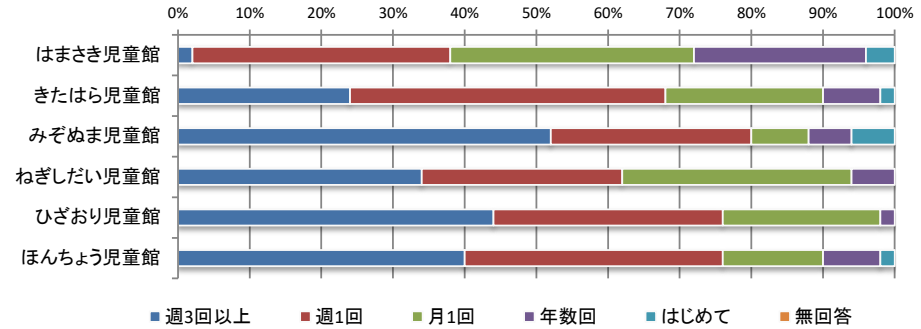

# 令和5年度 児童館利用者アンケート全館集計結果【子ども】

## Q1 記入者について

### 1 学年

	小1年生	小2年生	小3年生	小4年生	小5年生	小6年生	中学生	高校生	18歳未満の	無回答	合計
はまさき児童館	1人	6人	10人	6人	19人	5人	3人	0人	0人	0人	50人
きたはら児童館	5人	3人	8人	14人	14人	2人	4人	0人	0人	0人	50人
みぞぬま児童館	2人	8人	2人	13人	14人	9人	2人	0人	0人	0人	50人
ねぎしい児童館	5人	3人	11人	12人	7人	5人	7人	0人	0人	0人	50人
ひざおり児童館	0人	1人	8人	17人	4人	12人	8人	0人	0人	0人	50人
ほんちよう児童館	0人	2人	1人	12人	6人	8人	16人	5人	0人	0人	50人
合計	13人	23人	40人	74人	64人	41人	40人	5人	0人	0人	300人

### 2 施設利用回数

	週3回以上	週1回	月1回	年数回	はじめて	無回答	合計
はまさき児童館	1人	18人	17人	12人	2人	0人	50人
きたはら児童館	12人	22人	11人	4人	1人	0人	50人
みぞぬま児童館	26人	14人	4人	3人	3人	0人	50人
ねぎしい児童館	17人	14人	16人	3人	0人	0人	50人
ひざおり児童館	22人	16人	11人	1人	0人	0人	50人
ほんちよう児童館	20人	18人	7人	4人	1人	0人	50人
合計	98人	102人	66人	27人	7人	0人	300人