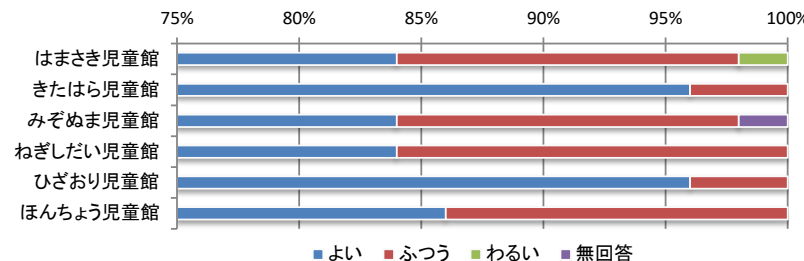

6職員の態度・接し方

	よい	ふつう	わるい	無回答	合計
はまさき児童館	42人	7人	1人	0人	50人
きたはら児童館	48人	2人	0人	0人	50人
みぞぬま児童館	42人	7人	0人	1人	50人
ねぎしだい児童館	42人	8人	0人	0人	50人
ひざおり児童館	48人	2人	0人	0人	50人
ほんちょう児童館	43人	7人	0人	0人	50人
合計	265人	33人	1人	1人	300人