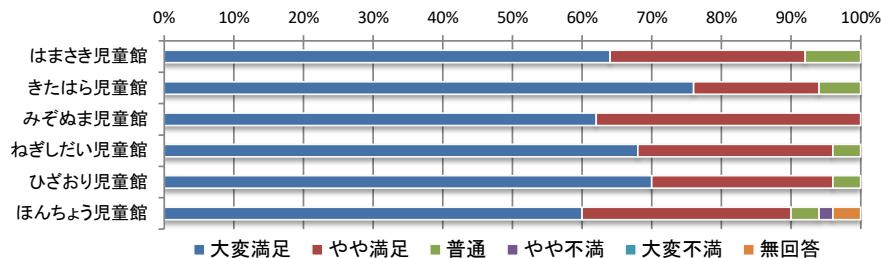

9) ご自身の総合的な満足度

	大変満足	やや満足	普通	やや不満	大変不満	無回答	合計
はまさき児童館	32人	14人	4人	0人	0人	0人	50人
きたはら児童館	38人	9人	3人	0人	0人	0人	50人
みぞぬま児童館	31人	19人	0人	0人	0人	0人	50人
ねぎしたい児童館	34人	14人	2人	0人	0人	0人	50人
ひざおり児童館	35人	13人	2人	0人	0人	0人	50人
ほんちょう児童館	30人	15人	2人	1人	0人	2人	50人
合計	200人	84人	13人	1人	0人	2人	300人