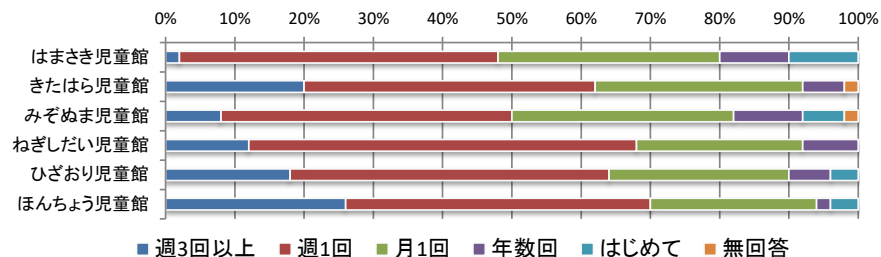

# 令和5年度 児童館利用者アンケート全館集計結果【保護者】

No.1

### ① 年代

	10代	20代	30代	40代	50代	60歳以上	無回答	合計
はまさき児童館	0人	5人	25人	17人	3人	0人	0人	50人
きたはら児童館	1人	5人	35人	9人	0人	0人	0人	50人
みぞぬま児童館	0人	2人	32人	15人	1人	0人	0人	50人
ねぎしだい児童館	0人	1人	34人	13人	0人	2人	0人	50人
ひざおり児童館	0人	4人	30人	15人	0人	1人	0人	50人
ほんちょう児童館	0人	1人	39人	10人	0人	0人	0人	50人
合計	1人	18人	195人	79人	4人	3人	0人	300人

### ② 一緒に来た児童(複数回答可)

	乳幼児	小学生	中学生以上	乳幼児と小学生	無回答	合計
はまさき児童館	49人	1人	0人	0人	0人	50人
きたはら児童館	45人	4人	0人	1人	0人	50人
みぞぬま児童館	32人	9人	0人	9人	0人	50人
ねぎしだい児童館	43人	15人	0人	0人	0人	58人
ひざおり児童館	47人	7人	0人	0人	0人	54人
ほんちょう児童館	50人	3人	0人	0人	0人	53人
合計	266人	39人	0人	10人	0人	315人

### ③ 施設の利用回数

	週3回以上	週1回	月1回	年数回	はじめて	無回答	合計
はまさき児童館	1人	23人	16人	5人	5人	0人	50人
きたはら児童館	10人	21人	15人	3人	0人	1人	50人
みぞぬま児童館	4人	21人	16人	5人	3人	1人	50人
ねぎしだい児童館	6人	28人	12人	4人	0人	0人	50人
ひざおり児童館	9人	23人	13人	3人	2人	0人	50人
ほんちょう児童館	13人	22人	12人	1人	2人	0人	50人
合計	43人	138人	84人	21人	12人	2人	300人