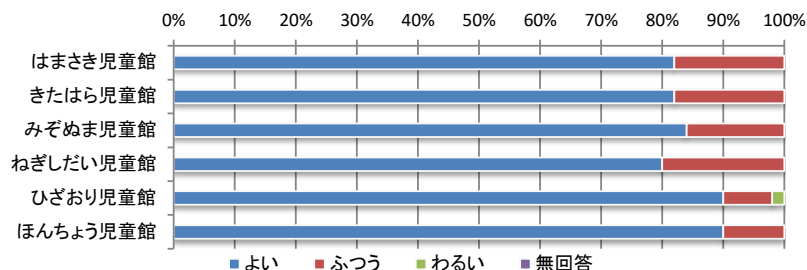

令和5年度 児童館利用者アンケート全館集計結果【子ども】

No.2

Q2 管理運営についての満足度

1部屋の使いやすさ

	よい	ふつう	わるい	無回答	合計
はまさき児童館	41人	9人	0人	0人	50人
きたはら児童館	41人	9人	0人	0人	50人
みぞぬま児童館	42人	8人	0人	0人	50人
ねぎしだい児童館	40人	10人	0人	0人	50人
ひざおり児童館	45人	4人	1人	0人	50人
ほんちょう児童館	45人	5人	0人	0人	50人
合計	254人	45人	1人	0人	300人