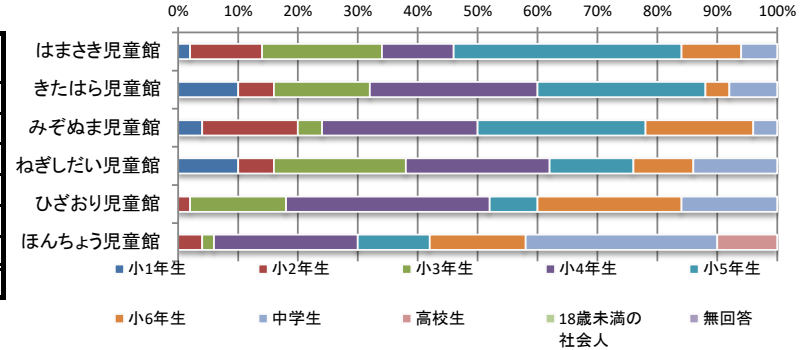

# 令和5年度 児童館利用者アンケート全館集計結果【子ども】

### 1 学年

	小1年生	小2年生	小3年生	小4年生	小5年生	小6年生	中学生	高校生	18歳未満の	無回答	合計
はまさき児童館	1人	6人	10人	6人	19人	5人	3人	0人	0人	0人	50人
きたはら児童館	5人	3人	8人	14人	14人	2人	4人	0人	0人	0人	50人
みぞぬま児童館	2人	8人	2人	13人	14人	9人	2人	0人	0人	0人	50人
ねぎしい児童館	5人	3人	11人	12人	7人	5人	7人	0人	0人	0人	50人
ひざおり児童館	0人	1人	8人	17人	4人	12人	8人	0人	0人	0人	50人
ほんちよう児童館	0人	2人	1人	12人	6人	8人	16人	5人	0人	0人	50人
合計	13人	23人	40人	74人	64人	41人	40人	5人	0人	0人	300人

### 2 施設利用回数

	週3回以上	週1回	月1回	年数回	はじめて	無回答	合計
はまさき児童館	1人	18人	17人	12人	2人	0人	50人
きたはら児童館	12人	22人	11人	4人	1人	0人	50人
みぞぬま児童館	26人	14人	4人	3人	3人	0人	50人
ねぎしい児童館	17人	14人	16人	3人	0人	0人	50人
ひざおり児童館	22人	16人	11人	1人	0人	0人	50人
ほんちよう児童館	20人	18人	7人	4人	1人	0人	50人
合計	98人	102人	66人	27人	7人	0人	300人