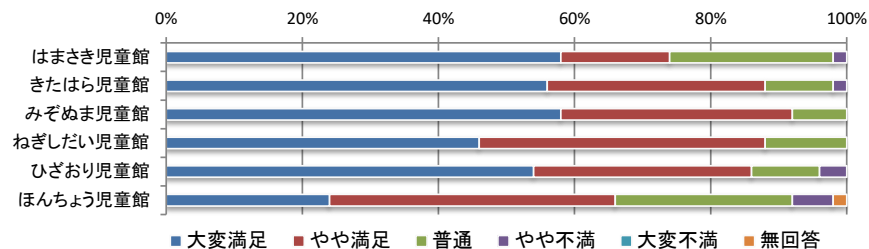

令和5年度 児童館利用者アンケート全館集計結果【保護者】

No.3

3) 遊具、備品の数・内容

	大変満足	やや満足	普通	やや不満	大変不満	無回答	合計
はまさき児童館	29人	8人	12人	1人	0人	0人	50人
きたはら児童館	28人	16人	5人	1人	0人	0人	50人
みぞぬま児童館	29人	17人	4人	0人	0人	0人	50人
ねぎしだい児童館	23人	21人	6人	0人	0人	0人	50人
ひざおり児童館	27人	16人	5人	2人	0人	0人	50人
ほんちょう児童館	12人	21人	13人	3人	0人	1人	50人
合計	148人	99人	45人	7人	0人	1人	300人