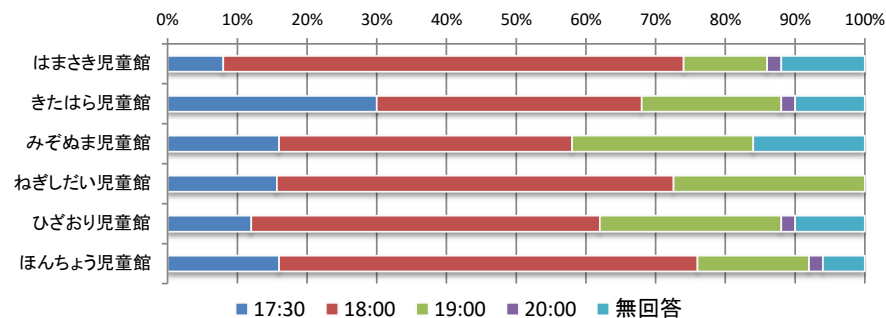

②中学生になったときの利用時間

	17:30	18:00	19:00	20:00	無回答	合計
はまさき児童館	4人	33人	6人	1人	6人	50人
きたはら児童館	15人	19人	10人	1人	5人	50人
みぞぬま児童館	8人	21人	13人	0人	8人	50人
ねぎしだい児童館	8人	29人	14人	0人	0人	51人
ひざおり児童館	6人	25人	13人	1人	5人	50人
ほんちょう児童館	8人	30人	8人	1人	3人	50人
合計	49人	157人	64人	4人	27人	301人