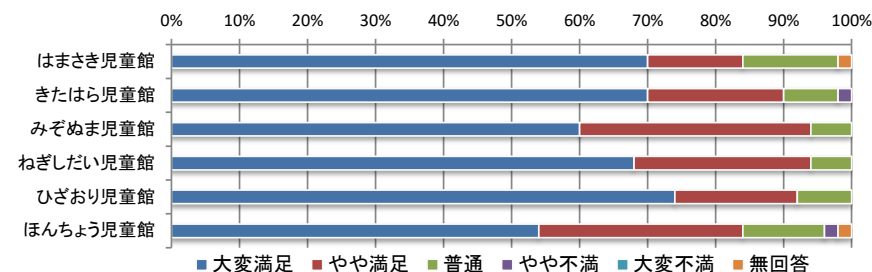

6) 施設の安全性

	大変満足	やや満足	普通	やや不満	大変不満	無回答	合計
はまさき児童館	35人	7人	7人	0人	0人	1人	50人
きたはら児童館	35人	10人	4人	1人	0人	0人	50人
みぞぬま児童館	30人	17人	3人	0人	0人	0人	50人
ねぎしだい児童館	34人	13人	3人	0人	0人	0人	50人
ひざおり児童館	37人	9人	4人	0人	0人	0人	50人
ほんちょう児童館	27人	15人	6人	1人	0人	1人	50人
合計	198人	71人	27人	2人	0人	2人	300人