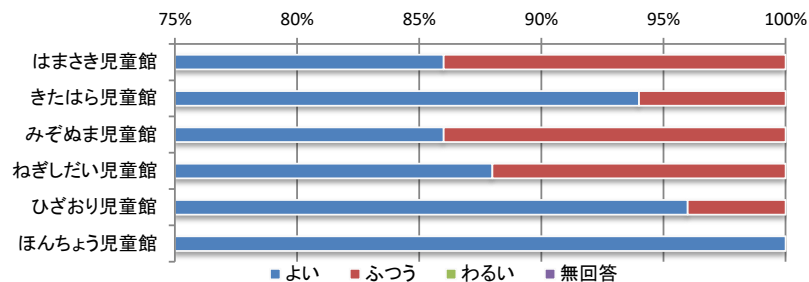

4児童館の衛生・清潔感

	よい	ふつう	わるい	無回答	合計
はまさき児童館	43人	7人	0人	0人	50人
きたはら児童館	47人	3人	0人	0人	50人
みぞぬま児童館	43人	7人	0人	0人	50人
ねぎしだい児童館	44人	6人	0人	0人	50人
ひざおり児童館	48人	2人	0人	0人	50人
ほんちょう児童館	50人	0人	0人	0人	50人
合計	275人	25人	0人	0人	300人