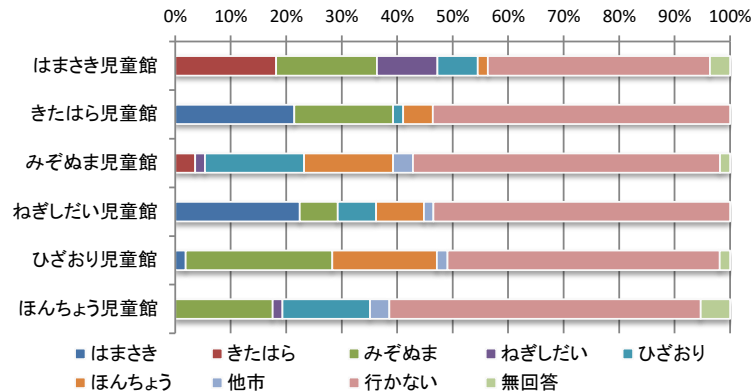

令和5年度 児童館利用者アンケート全館集計結果【子ども】

Q4 施設の利用について

①よく行く児童館はありますか？

	はまさき	きたはら	みぞぬま	ねぎしたい	ひざおり	ほんちょう	他市	行かない	無回答	合計
はまさき児童館		10人	10人	6人	4人	1人	0人	22人	2人	55人
きたはら児童館	12人		10人	0人	1人	3人	0人	30人	0人	56人
みぞぬま児童館	0人	2人		1人	10人	9人	2人	31人	1人	56人
ねぎしたい児童館	13人	0人	4人		4人	5人	1人	31人	0人	58人
ひざおり児童館	1人	0人	14人	0人		10人	1人	26人	1人	53人
ほんちょう児童館	0人	0人	10人	1人	9人		2人	32人	3人	57人
合計	26人	12人	48人	8人	28人	28人	6人	172人	7人	335人