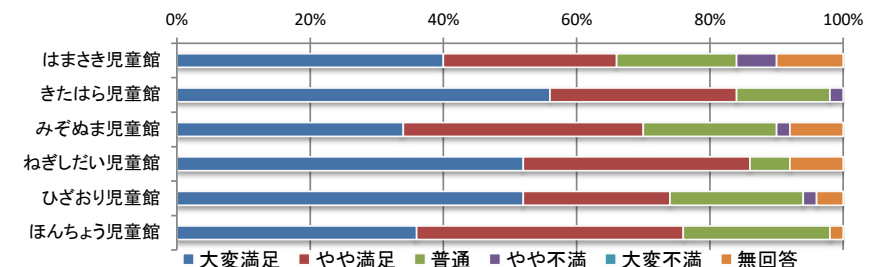

2) 部屋の使いやすさ

	大変満足	やや満足	普通	やや不満	大変不満	無回答	合計
はまさき児童館	31人	11人	8人	0人	0人	0人	50人
きたはら児童館	35人	11人	3人	1人	0人	0人	50人
みぞぬま児童館	38人	10人	2人	0人	0人	0人	50人
ねぎしだい児童館	32人	17人	1人	0人	0人	0人	50人
ひざおり児童館	39人	9人	1人	0人	0人	0人	49人
ほんちょう児童館	20人	20人	7人	2人	0人	1人	50人
合計	195人	78人	22人	3人	0人	1人	299人

# 令和5年度 児童館利用者アンケート全館集計結果【保護者】

No.3

## 3) 遊具、備品の数・内容

	大変満足	やや満足	普通	やや不満	大変不満	無回答	合計
はまさき児童館	29人	8人	12人	1人	0人	0人	50人
きたはら児童館	28人	16人	5人	1人	0人	0人	50人
みぞぬま児童館	29人	17人	4人	0人	0人	0人	50人
ねぎしだい児童館	23人	21人	6人	0人	0人	0人	50人
ひざおり児童館	27人	16人	5人	2人	0人	0人	50人
ほんちょう児童館	12人	21人	13人	3人	0人	1人	50人
合計	148人	99人	45人	7人	0人	1人	300人

## 4) 事業や行事の数・内容

	大変満足	やや満足	普通	やや不満	大変不満	無回答	合計
はまさき児童館	20人	13人	9人	3人	0人	5人	50人
きたはら児童館	28人	14人	7人	1人	0人	0人	50人
みぞぬま児童館	17人	18人	10人	1人	0人	4人	50人
ねぎしだい児童館	26人	17人	3人	0人	0人	4人	50人
ひざおり児童館	26人	11人	10人	1人	0人	2人	50人
ほんちょう児童館	18人	20人	11人	0人	0人	1人	50人
合計	135人	93人	50人	6人	0人	16人	300人