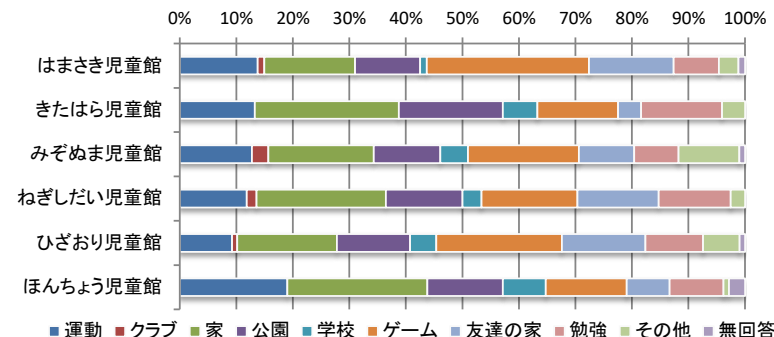

# 令和5年度 児童館利用者アンケート全館集計結果【子ども】

## Q4 施設の利用について

### ①よく行く児童館はありますか？

	はまさき	きたはら	みぞぬま	ねぎしたい	ひざおり	ほんちょう	他市	行かない	無回答	合計
はまさき児童館		10人	10人	6人	4人	1人	0人	22人	2人	55人
きたはら児童館	12人		10人	0人	1人	3人	0人	30人	0人	56人
みぞぬま児童館	0人	2人		1人	10人	9人	2人	31人	1人	56人
ねぎしたい児童館	13人	0人	4人		4人	5人	1人	31人	0人	58人
ひざおり児童館	1人	0人	14人	0人		10人	1人	26人	1人	53人
ほんちょう児童館	0人	0人	10人	1人	9人		2人	32人	3人	57人
合計	26人	12人	48人	8人	28人	28人	6人	172人	7人	335人

### ②放課後児童館に来ていない時間は何をして過ごしていますか？

	運動	クラブ	家	公園	学校	ゲーム	友達の家	勉強	その他	無回答	合計
はまさき児童館	12人	1人	14人	10人	1人	25人	13人	7人	3人	1人	87人
きたはら児童館	13人	0人	25人	18人	6人	14人	4人	14人	4人	0人	98人
みぞぬま児童館	13人	3人	19人	12人	5人	20人	10人	8人	11人	1人	102人
ねぎしたい児童館	14人	2人	27人	16人	4人	20人	17人	15人	3人	0人	118人
ひざおり児童館	10人	1人	19人	14人	5人	24人	16人	11人	7人	1人	108人
ほんちょう児童館	20人	0人	26人	14人	8人	15人	8人	10人	1人	3人	105人
合計	82人	7人	130人	84人	29人	118人	68人	65人	29人	6人	618人