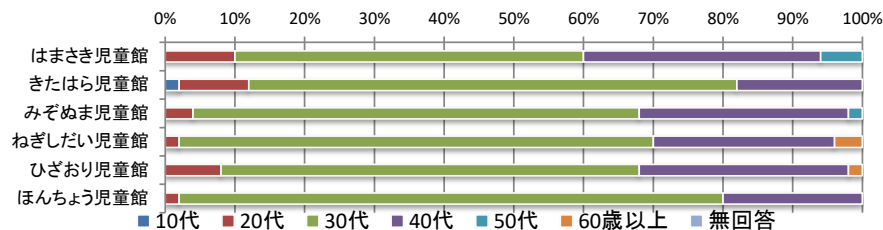

令和5年度 児童館利用者アンケート全館集計結果【保護者】

No.1

Q1 記入者について

① 年代

	10代	20代	30代	40代	50代	60歳以上	無回答	合計
はまさき児童館	0人	5人	25人	17人	3人	0人	0人	50人
きたはら児童館	1人	5人	35人	9人	0人	0人	0人	50人
みぞぬま児童館	0人	2人	32人	15人	1人	0人	0人	50人
ねぎしだい児童館	0人	1人	34人	13人	0人	2人	0人	50人
ひざおり児童館	0人	4人	30人	15人	0人	1人	0人	50人
ほんちょう児童館	0人	1人	39人	10人	0人	0人	0人	50人
合計	1人	18人	195人	79人	4人	3人	0人	300人