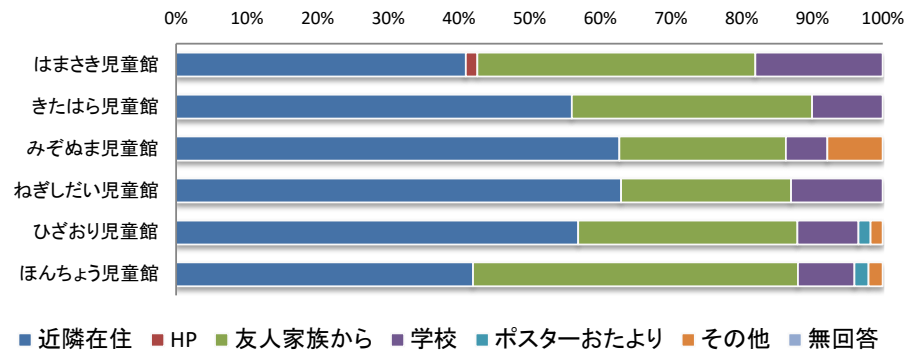

3 児童館を知ったきっかけ

	近隣在住	HP	友人家族から	学校	ポスターおたより	その他	無回答	合計
はまさき児童館	25人	1人	24人	11人	0人	0人	0人	61人
きたはら児童館	28人	0人	17人	5人	0人	0人	0人	50人
みぞぬま児童館	32人	0人	12人	3人	0人	4人	0人	51人
ねぎしい児童館	34人	0人	13人	7人	0人	0人	0人	54人
ひざおり児童館	33人	0人	18人	5人	1人	1人	0人	58人
ほんちよう児童館	21人	0人	23人	4人	1人	1人	0人	50人
合計	173人	1人	107人	35人	2人	6人	0人	324人