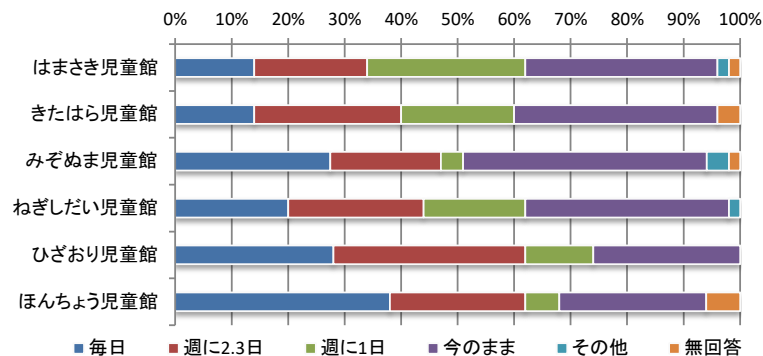

## Q4 施設の利用について

### ①よく行く児童館はありますか？

	はまさき	きたはら	みぞぬま	ねぎしたい	ひざおり	ほんちょう	他市	行かない	無回答	合計
はまさき児童館		10人	10人	6人	4人	1人	0人	22人	2人	55人
きたはら児童館	12人		10人	0人	1人	3人	0人	30人	0人	56人
みぞぬま児童館	0人	2人		1人	10人	9人	2人	31人	1人	56人
ねぎしたい児童館	13人	0人	4人		4人	5人	1人	31人	0人	58人
ひざおり児童館	1人	0人	14人	0人		10人	1人	26人	1人	53人
ほんちょう児童館	0人	0人	10人	1人	9人		2人	32人	3人	57人
合計	26人	12人	48人	8人	28人	28人	6人	172人	7人	335人

### ②放課後児童館に来ていない時間は何をして過ごしていますか？

	運動	クラブ	家	公園	学校	ゲーム	友達の家	勉強	その他	無回答	合計
はまさき児童館	12人	1人	14人	10人	1人	25人	13人	7人	3人	1人	87人
きたはら児童館	13人	0人	25人	18人	6人	14人	4人	14人	4人	0人	98人
みぞぬま児童館	13人	3人	19人	12人	5人	20人	10人	8人	11人	1人	102人
ねぎしたい児童館	14人	2人	27人	16人	4人	20人	17人	15人	3人	0人	118人
ひざおり児童館	10人	1人	19人	14人	5人	24人	16人	11人	7人	1人	108人
ほんちょう児童館	20人	0人	26人	14人	8人	15人	8人	10人	1人	3人	105人
合計	82人	7人	130人	84人	29人	118人	68人	65人	29人	6人	618人

### ③児童館にどのくらい遊びに来たいですか？

	毎日	週に2,3日	週に1日	今のまま	その他	無回答	合計
はまさき児童館	7人	10人	14人	17人	1人	1人	50人
きたはら児童館	7人	13人	10人	18人	0人	2人	50人
みぞぬま児童館	14人	10人	2人	22人	2人	1人	51人
ねぎしたい児童館	10人	12人	9人	18人	1人	0人	50人
ひざおり児童館	14人	17人	6人	13人	0人	0人	50人
ほんちょう児童館	19人	12人	3人	13人	0人	3人	50人
合計	71人	74人	44人	101人	4人	7人	301人