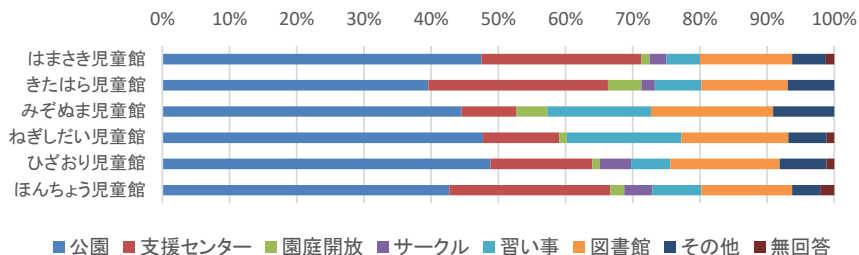

⑤ 普段過ごす場所

	公園	支援センター	園庭開放	サークル	習い事	図書館	その他	無回答	合計
はまさき児童館	38人	19人	1人	2人	4人	11人	4人	1人	80人
きたはら児童館	40人	27人	5人	2人	7人	13人	7人	0人	101人
みぞぬま児童館	49人	9人	5人	0人	17人	20人	10人	0人	110人
ねぎしだい児童館	42人	10人	1人	0人	15人	14人	5人	1人	88人
ひざおり児童館	42人	13人	1人	4人	5人	14人	6人	1人	86人
ほんちょう児童館	41人	23人	2人	4人	7人	13人	4人	2人	96人
合計	252人	101人	15人	12人	55人	85人	36人	5人	561人