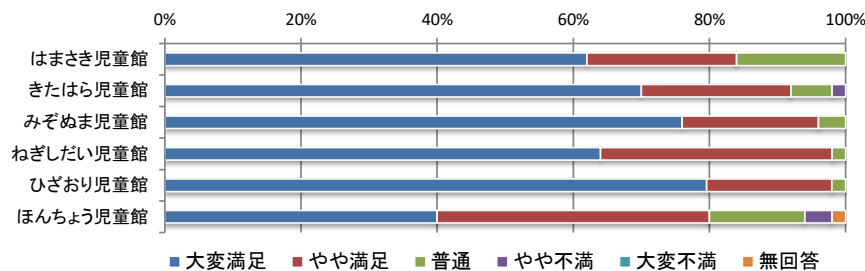

その他・ショッピングモール(4)・室内で遊べる場所・商業施設・トイザらス・カインズ・療育・プール(3)・黒目川・キッズスペース(2)・有料施設・実家・川・ペットシヨ  
 ・ショッピングセンター(2)・学校・自宅・買い物・キッズパーク

⑥ 他館の利用状況

	はまさき	きたはら	みぞぬま	ねぎし	ひざおり	ほんちょう	他市	利用なし	無回答	合計
はまさき児童館	9人	23人	11人	10人	7人	8人	10人	2人	80人	
きたはら児童館	24人	24人	8人	6人	9人	9人	12人	2人	94人	
みぞぬま児童館	3人	13人	9人	13人	10人	11人	10人	2人	71人	
ねぎしだい児童館	10人	2人	19人	12人	16人	8人	9人	2人	78人	
ひざおり児童館	5人	3人	34人	1人	19人	11人	9人	0人	82人	
ほんちょう児童館	7人	4人	18人	14人	16人	4人	13人	0人	76人	
合計	49人	31人	118人	43人	57人	61人	51人	63人	481人	

Q2 児童館の管理運営についてお聞きします。

1) 児童館の入りやすさ

	大変満足	やや満足	普通	やや不満	大変不満	無回答	合計
はまさき児童館	25人	10人	15人	0人	0人	0人	50人
きたはら児童館	42人	5人	2人	1人	0人	0人	50人
みぞぬま児童館	37人	11人	2人	0人	0人	0人	50人
ねぎしだい児童館	36人	11人	3人	0人	0人	0人	50人
ひざおり児童館	40人	8人	2人	0人	0人	0人	50人
ほんちょう児童館	40人	7人	3人	0人	0人	0人	50人
合計	220人	52人	27人	1人	0人	0人	300人

2) 部屋の使いやすさ

	大変満足	やや満足	普通	やや不満	大変不満	無回答	合計
はまさき児童館	31人	11人	8人	0人	0人	0人	50人
きたはら児童館	35人	11人	3人	1人	0人	0人	50人
みぞぬま児童館	38人	10人	2人	0人	0人	0人	50人
ねぎしだい児童館	32人	17人	1人	0人	0人	0人	50人
ひざおり児童館	39人	9人	1人	0人	0人	0人	49人
ほんちょう児童館	20人	20人	7人	2人	0人	1人	50人
合計	195人	78人	22人	3人	0人	1人	299人

# 令和5年度 児童館利用者アンケート全館集計結果【保護者】

No.3