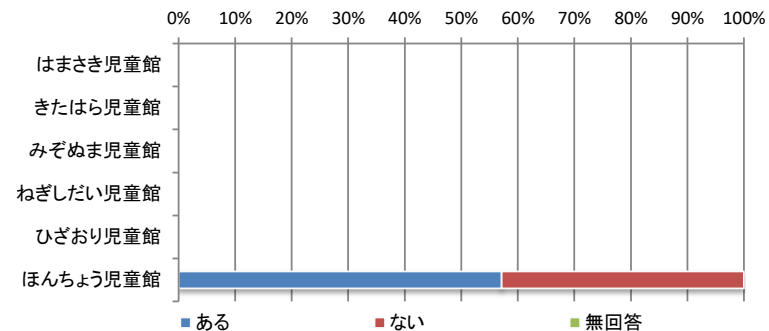

令和5年度 児童館利用者アンケート全館集計結果【子ども】

No.5

④中高校生に質問

月に1回行われる「中高校生タイム」に参加したことはありますか？

	ある	ない	無回答	合計
はまさき児童館	-	-	-	-
きたはら児童館	-	-	-	-
みぞぬま児童館	-	-	-	-
ねぎしだい児童館	-	-	-	-
ひざおり児童館	-	-	-	-
ほんちょう児童館	12人	9人	0人	21人
合計	12人	9人	0人	21人

⑤「参加したことがない」に○を付けた人にはどんな企画なら参加したいと思いますか？

・楽しいこと ・職員と話す ・勉強会 ・ドッジボール ・球技大会 ・全部参加する