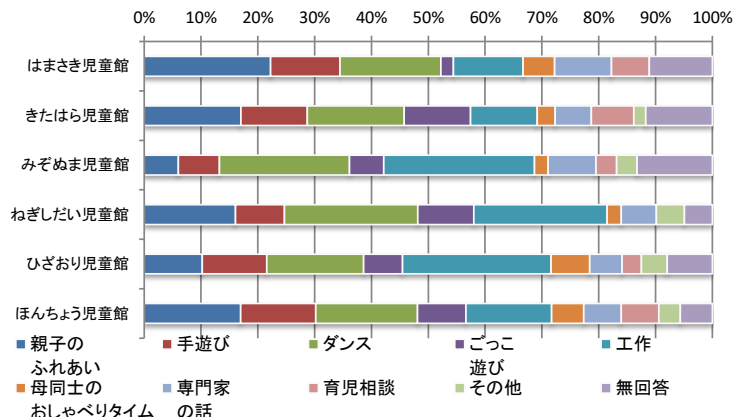

Q3 児童館の事業についてお聞きします。

①下記の事業に参加したことはありますか？(複数回答可)

	親子のふれあい	手遊び	ダンス	ごっこ遊び	工作	母同士のおしゃべりタイム	専門家の話	育児相談	その他	無回答	合計
はまさき児童館	20人	11人	16人	2人	11人	5人	9人	6人	0人	10人	90人
きたはら児童館	16人	11人	16人	11人	11人	3人	6人	7人	2人	11人	94人
みぞぬま児童館	5人	6人	19人	5人	22人	2人	7人	3人	3人	11人	83人
ねぎしたい児童館	13人	7人	19人	8人	19人	2人	5人	0人	4人	4人	81人
ひざおり児童館	9人	10人	15人	6人	23人	6人	5人	3人	4人	7人	88人
ほんちょう児童館	18人	14人	19人	9人	16人	6人	7人	7人	4人	6人	106人
合計	81人	59人	104人	41人	102人	24人	39人	26人	17人	49人	542人

1. その他 ・クッキング(2) ・体を動かす系のもの ・謎解き ・子どもだけで参加できる事業 ・特になし
   ・レゴブロック(大きいもの) ・車、ミニカー ・幼児が参加できること歌やダンスがあれば参加したいです ・料理(2)
   ・十分充実していると思います ・リトミック ・絵本読み聞かせ ・乳幼児～小学生が参加できるイベント
   ・鑑賞劇やコンサート ・水遊び ・季節の行事(土日希望) ・季節や行事などのイベント