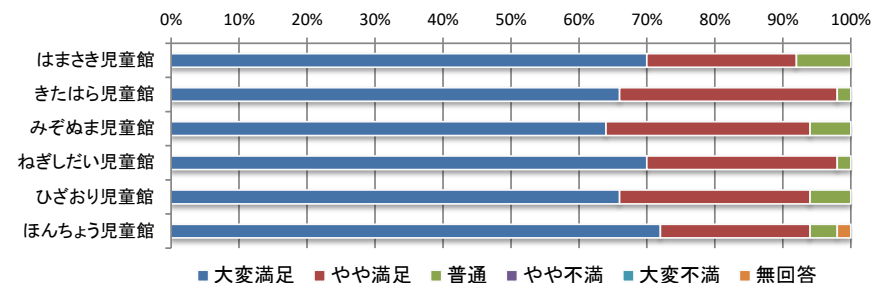

# 令和5年度 児童館利用者アンケート全館集計結果【保護者】

No.3

## 3) 遊具、備品の数・内容

	大変満足	やや満足	普通	やや不満	大変不満	無回答	合計
はまさき児童館	29人	8人	12人	1人	0人	0人	50人
きたはら児童館	28人	16人	5人	1人	0人	0人	50人
みぞぬま児童館	29人	17人	4人	0人	0人	0人	50人
ねぎしだい児童館	23人	21人	6人	0人	0人	0人	50人
ひざおり児童館	27人	16人	5人	2人	0人	0人	50人
ほんちょう児童館	12人	21人	13人	3人	0人	1人	50人
合計	148人	99人	45人	7人	0人	1人	300人

## 4) 事業や行事の数・内容

	大変満足	やや満足	普通	やや不満	大変不満	無回答	合計
はまさき児童館	20人	13人	9人	3人	0人	5人	50人
きたはら児童館	28人	14人	7人	1人	0人	0人	50人
みぞぬま児童館	17人	18人	10人	1人	0人	4人	50人
ねぎしだい児童館	26人	17人	3人	0人	0人	4人	50人
ひざおり児童館	26人	11人	10人	1人	0人	2人	50人
ほんちょう児童館	18人	20人	11人	0人	0人	1人	50人
合計	135人	93人	50人	6人	0人	16人	300人

## 5) 施設の清潔感・衛生面

	大変満足	やや満足	普通	やや不満	大変不満	無回答	合計
はまさき児童館	35人	11人	4人	0人	0人	0人	50人
きたはら児童館	33人	16人	1人	0人	0人	0人	50人
みぞぬま児童館	32人	15人	3人	0人	0人	0人	50人
ねぎしだい児童館	35人	14人	1人	0人	0人	0人	50人
ひざおり児童館	33人	14人	3人	0人	0人	0人	50人
ほんちょう児童館	36人	11人	2人	0人	0人	1人	50人
合計	204人	81人	14人	0人	0人	1人	300人