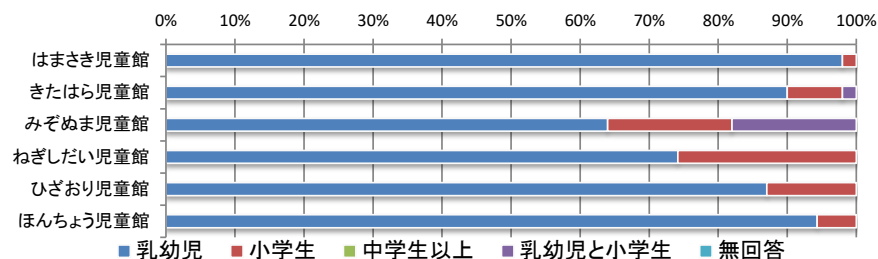

② 一緒に来た児童(複数回答可)

	乳幼児	小学生	中学生以上	乳幼児と小学生	無回答	合計
はまさき児童館	49人	1人	0人	0人	0人	50人
きたはら児童館	45人	4人	0人	1人	0人	50人
みぞぬま児童館	32人	9人	0人	9人	0人	50人
ねぎしだい児童館	43人	15人	0人	0人	0人	58人
ひざおり児童館	47人	7人	0人	0人	0人	54人
ほんちょう児童館	50人	3人	0人	0人	0人	53人
合計	266人	39人	0人	10人	0人	315人