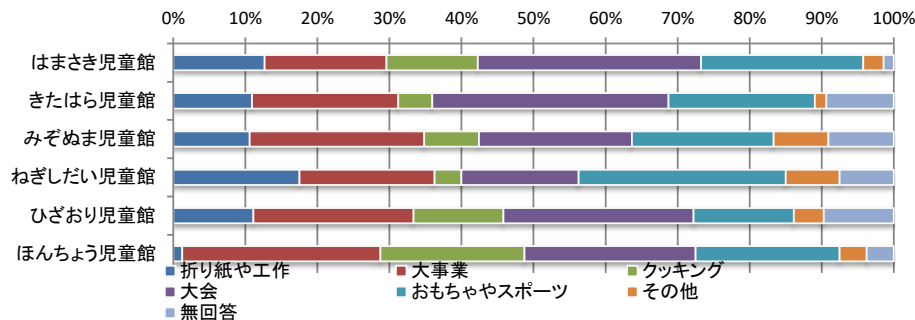

Q3 あなたが児童館でやりたい遊びはなんですか？(複数回答可)

	折り紙や 工作	大事業	クッキング	大会	おもちゃや スポーツ	その他	無回答	合計
はまさき児童館	9人	12人	9人	22人	16人	2人	1人	71人
きたはら児童館	7人	13人	3人	21人	13人	1人	6人	64人
みぞぬま児童館	7人	16人	5人	14人	13人	5人	6人	66人
ねぎしだい児童館	14人	15人	3人	13人	23人	6人	6人	80人
ひざおり児童館	8人	16人	9人	19人	10人	3人	7人	72人
ほんちょう児童館	1人	22人	16人	19人	16人	3人	3人	80人
合計	46人	94人	45人	108人	91人	20人	26人	433人