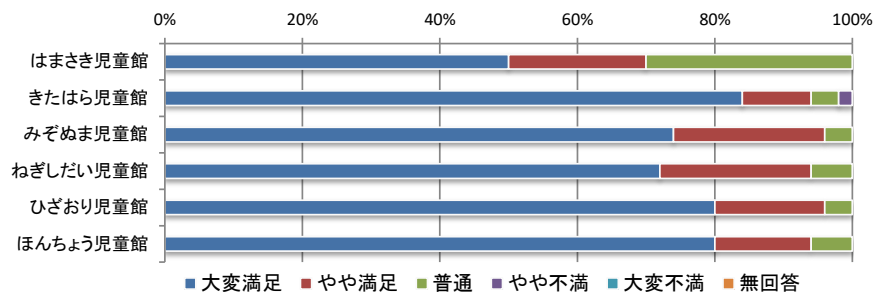

⑤ 普段過ごす場所

	公園	支援センター	園庭開放	サークル	習い事	図書館	その他	無回答	合計
はまさき児童館	38人	19人	1人	2人	4人	11人	4人	1人	80人
きたはら児童館	40人	27人	5人	2人	7人	13人	7人	0人	101人
みぞぬま児童館	49人	9人	5人	0人	17人	20人	10人	0人	110人
ねぎしだい児童館	42人	10人	1人	0人	15人	14人	5人	1人	88人
ひざおり児童館	42人	13人	1人	4人	5人	14人	6人	1人	86人
ほんちょう児童館	41人	23人	2人	4人	7人	13人	4人	2人	96人
合計	252人	101人	15人	12人	55人	85人	36人	5人	561人

その他・ショッピングモール(4)・室内で遊べる場所・商業施設・トイザらス・カインズ・療育・プール(3)・黒目川・キッズスペース(2)・有料施設・実家・川・ペットシヨ  
 ・ショッピングセンター(2)・学校・自宅・買い物・キッズパーク

⑥ 他館の利用状況

	はまさき	きたはら	みぞぬま	ねぎし	ひざおり	ほんちょう	他市	利用なし	無回答	合計
はまさき児童館	9人	23人	11人	10人	7人	8人	10人	2人	80人	
きたはら児童館	24人	24人	8人	6人	9人	9人	12人	2人	94人	
みぞぬま児童館	3人	13人	9人	13人	10人	11人	10人	2人	71人	
ねぎしだい児童館	10人	2人	19人	12人	16人	8人	9人	2人	78人	
ひざおり児童館	5人	3人	34人	1人	19人	11人	9人	0人	82人	
ほんちょう児童館	7人	4人	18人	14人	16人	4人	13人	0人	76人	
合計	49人	31人	118人	43人	57人	61人	51人	63人	481人	

Q2 児童館の管理運営についてお聞きします。

1) 児童館の入りやすさ

	大変満足	やや満足	普通	やや不満	大変不満	無回答	合計
はまさき児童館	25人	10人	15人	0人	0人	0人	50人
きたはら児童館	42人	5人	2人	1人	0人	0人	50人
みぞぬま児童館	37人	11人	2人	0人	0人	0人	50人
ねぎしだい児童館	36人	11人	3人	0人	0人	0人	50人
ひざおり児童館	40人	8人	2人	0人	0人	0人	50人
ほんちょう児童館	40人	7人	3人	0人	0人	0人	50人
合計	220人	52人	27人	1人	0人	0人	300人