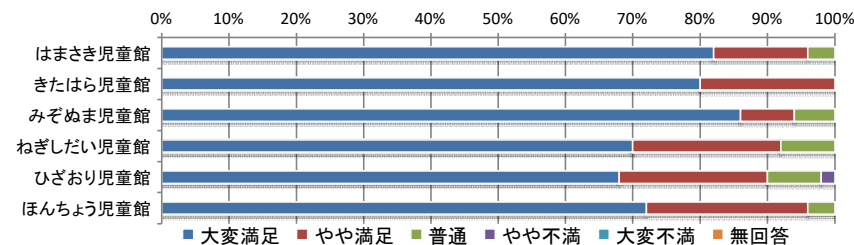

5) 施設の清潔感・衛生面

	大変満足	やや満足	普通	やや不満	大変不満	無回答	合計
はまさき児童館	28人	11人	11人	0人	0人	0人	50人
きたはら児童館	36人	13人	0人	1人	0人	0人	50人
みぞぬま児童館	33人	13人	3人	0人	0人	1人	50人
ねぎしたい児童館	29人	14人	6人	1人	0人	0人	50人
ひざおり児童館	31人	15人	3人	0人	1人	0人	50人
ほんちょう児童館	34人	14人	2人	0人	0人	0人	50人
合計	191人	80人	25人	2人	1人	1人	300人

6) 施設の安全性

	大変満足	やや満足	普通	やや不満	大変不満	無回答	合計
はまさき児童館	30人	11人	9人	0人	0人	0人	50人
きたはら児童館	33人	15人	2人	0人	0人	0人	50人
みぞぬま児童館	37人	10人	3人	0人	0人	0人	50人
ねぎしたい児童館	30人	12人	5人	3人	0人	0人	50人
ひざおり児童館	37人	10人	3人	0人	0人	0人	50人
ほんちょう児童館	34人	12人	3人	1人	0人	0人	50人
合計	201人	70人	25人	4人	0人	0人	300人

令和6年度 児童館利用者アンケート全館集計結果【保護者】

No.4

7) 職員の説明・態度・対応

	大変満足	やや満足	普通	やや不満	大変不満	無回答	合計
はまさき児童館	41人	7人	2人	0人	0人	0人	50人
きたはら児童館	40人	10人	0人	0人	0人	0人	50人
みぞぬま児童館	43人	4人	3人	0人	0人	0人	50人
ねぎしだい児童館	35人	11人	4人	0人	0人	0人	50人
ひざおり児童館	34人	11人	4人	1人	0人	0人	50人
ほんちょう児童館	36人	12人	2人	0人	0人	0人	50人
合計	229人	55人	15人	1人	0人	0人	300人

8) お子さまの総合的な満足度

	大変満足	やや満足	普通	やや不満	大変不満	無回答	合計
はまさき児童館	33人	15人	2人	0人	0人	0人	50人
きたはら児童館	38人	12人	0人	0人	0人	0人	50人
みぞぬま児童館	35人	14人	1人	0人	0人	0人	50人
ねぎしだい児童館	28人	16人	6人	0人	0人	0人	50人
ひざおり児童館	33人	14人	3人	0人	0人	0人	50人
ほんちょう児童館	32人	13人	4人	1人	0人	0人	50人
合計	199人	84人	16人	1人	0人	0人	300人