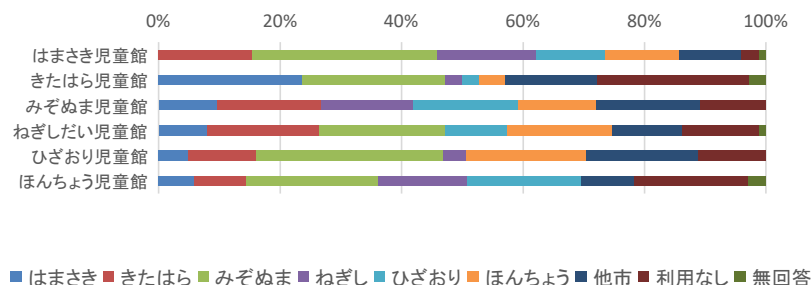

⑥ 他館の利用状況

	はまさき	きたはら	みぞぬま	ねぎし	ひざおり	ほんちょう	他市	利用なし	無回答	合計
はまさき児童館		15人	30人	16人	11人	12人	10人	3人	1人	98人
きたはら児童館	17人		17人	2人	2人	3人	11人	18人	2人	72人
みぞぬま児童館	9人	16人		14人	16人	12人	16人	10人	0人	93人
ねぎしだい児童館	7人	16人	18人		9人	15人	10人	11人	1人	87人
ひざおり児童館	4人	9人	25人	3人		16人	15人	9人	0人	81人
ほんちょう児童館	4人	6人	15人	10人	13人		6人	13人	2人	69人
合計	41人	62人	105人	45人	51人	58人	68人	64人	6人	500人