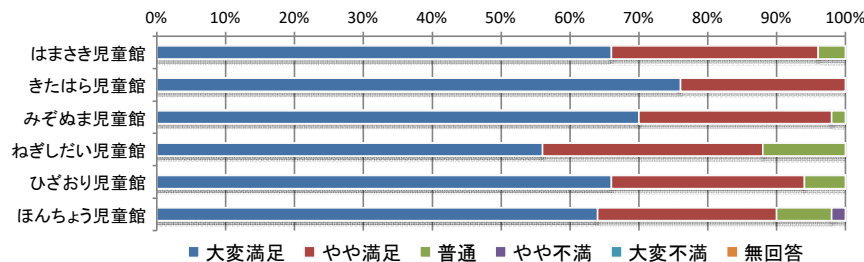

6) 施設の安全性

	大変満足	やや満足	普通	やや不満	大変不満	無回答	合計
はまさき児童館	30人	11人	9人	0人	0人	0人	50人
きたはら児童館	33人	15人	2人	0人	0人	0人	50人
みぞぬま児童館	37人	10人	3人	0人	0人	0人	50人
ねぎしたい児童館	30人	12人	5人	3人	0人	0人	50人
ひざおり児童館	37人	10人	3人	0人	0人	0人	50人
ほんちょう児童館	34人	12人	3人	1人	0人	0人	50人
合計	201人	70人	25人	4人	0人	0人	300人

令和6年度 児童館利用者アンケート全館集計結果【保護者】

No.4

7) 職員の説明・態度・対応

	大変満足	やや満足	普通	やや不満	大変不満	無回答	合計
はまさき児童館	41人	7人	2人	0人	0人	0人	50人
きたはら児童館	40人	10人	0人	0人	0人	0人	50人
みぞぬま児童館	43人	4人	3人	0人	0人	0人	50人
ねぎしだい児童館	35人	11人	4人	0人	0人	0人	50人
ひざおり児童館	34人	11人	4人	1人	0人	0人	50人
ほんちょう児童館	36人	12人	2人	0人	0人	0人	50人
合計	229人	55人	15人	1人	0人	0人	300人

8) お子さまの総合的な満足度

	大変満足	やや満足	普通	やや不満	大変不満	無回答	合計
はまさき児童館	33人	15人	2人	0人	0人	0人	50人
きたはら児童館	38人	12人	0人	0人	0人	0人	50人
みぞぬま児童館	35人	14人	1人	0人	0人	0人	50人
ねぎしだい児童館	28人	16人	6人	0人	0人	0人	50人
ひざおり児童館	33人	14人	3人	0人	0人	0人	50人
ほんちょう児童館	32人	13人	4人	1人	0人	0人	50人
合計	199人	84人	16人	1人	0人	0人	300人

9) ご自身の総合的な満足度

	大変満足	やや満足	普通	やや不満	大変不満	無回答	合計
はまさき児童館	29人	19人	2人	0人	0人	0人	50人
きたはら児童館	35人	14人	1人	0人	0人	0人	50人
みぞぬま児童館	35人	13人	2人	0人	0人	0人	50人
ねぎしだい児童館	26人	18人	5人	0人	0人	1人	50人
ひざおり児童館	33人	12人	5人	0人	0人	0人	50人
ほんちょう児童館	30人	17人	3人	0人	0人	0人	50人
合計	188人	93人	18人	0人	0人	1人	300人