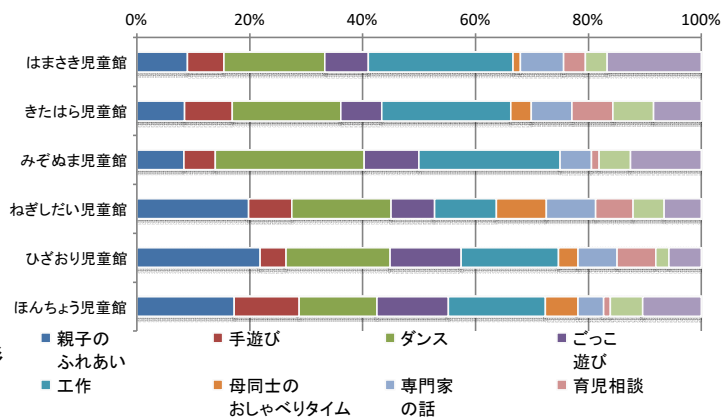

令和6年度 児童館利用者アンケート全館集計結果【保護者】

No.4

7) 職員の説明・態度・対応

	大変満足	やや満足	普通	やや不満	大変不満	無回答	合計
はまさき児童館	41人	7人	2人	0人	0人	0人	50人
きたはら児童館	40人	10人	0人	0人	0人	0人	50人
みぞぬま児童館	43人	4人	3人	0人	0人	0人	50人
ねぎしだい児童館	35人	11人	4人	0人	0人	0人	50人
ひざおり児童館	34人	11人	4人	1人	0人	0人	50人
ほんちょう児童館	36人	12人	2人	0人	0人	0人	50人
合計	229人	55人	15人	1人	0人	0人	300人

8) お子さまの総合的な満足度

	大変満足	やや満足	普通	やや不満	大変不満	無回答	合計
はまさき児童館	33人	15人	2人	0人	0人	0人	50人
きたはら児童館	38人	12人	0人	0人	0人	0人	50人
みぞぬま児童館	35人	14人	1人	0人	0人	0人	50人
ねぎしだい児童館	28人	16人	6人	0人	0人	0人	50人
ひざおり児童館	33人	14人	3人	0人	0人	0人	50人
ほんちょう児童館	32人	13人	4人	1人	0人	0人	50人
合計	199人	84人	16人	1人	0人	0人	300人

9) ご自身の総合的な満足度

	大変満足	やや満足	普通	やや不満	大変不満	無回答	合計
はまさき児童館	29人	19人	2人	0人	0人	0人	50人
きたはら児童館	35人	14人	1人	0人	0人	0人	50人
みぞぬま児童館	35人	13人	2人	0人	0人	0人	50人
ねぎしだい児童館	26人	18人	5人	0人	0人	1人	50人
ひざおり児童館	33人	12人	5人	0人	0人	0人	50人
ほんちょう児童館	30人	17人	3人	0人	0人	0人	50人
合計	188人	93人	18人	0人	0人	1人	300人

Q3 児童館の事業についてお聞きます。

①下記の事業に参加したことはありますか？(複数回答可)

	親子のふれあい	手遊び	ダンス	ごっこ遊び	工作	母同士のおしゃべりタイム	専門家の話	育児相談	その他	無回答	合計
はまさき児童館	7人	5人	14人	6人	20人	1人	6人	3人	3人	13人	78人
きたはら児童館	7人	7人	16人	6人	19人	3人	6人	6人	6人	7人	83人
みぞぬま児童館	6人	4人	19人	7人	18人	0人	4人	1人	4人	9人	72人
ねぎしだい児童館	18人	7人	16人	7人	10人	8人	8人	6人	5人	6人	91人
ひざおり児童館	19人	4人	16人	11人	15人	3人	6人	6人	2人	5人	87人
ほんちょう児童館	15人	10人	12人	11人	15人	5人	4人	1人	5人	9人	87人
合計	72人	37人	93人	48人	97人	20人	34人	23人	25人	49人	498人