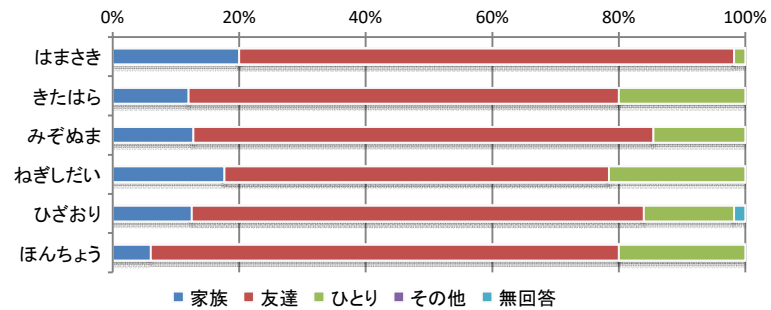

③ 児童館を利用する人

	家族	友達	ひとり	その他	無回答	合計
はまさき児童館	11人	43人	1人	0人	0人	0人
きたはら児童館	6人	34人	10人	0人	0人	0人
みぞぬま児童館	7人	40人	8人	0人	0人	0人
ねぎしだい児童館	9人	31人	11人	0人	0人	0人
ひざおり児童館	7人	40人	8人	0人	1人	0人
ほんちよう児童館	3人	37人	10人	0人	0人	0人
合計	43人	225人	48人	0人	1人	317人

その他