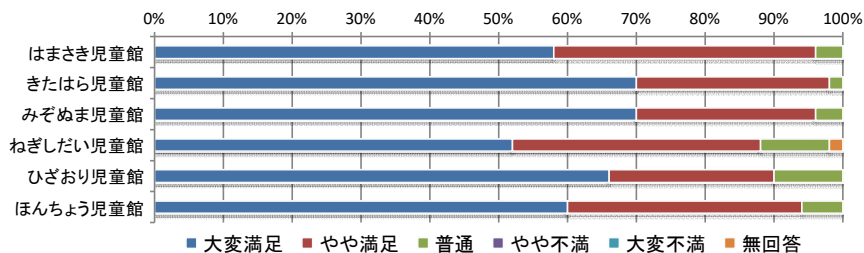

6) 施設の安全性

	大変満足	やや満足	普通	やや不満	大変不満	無回答	合計
はまさき児童館	30人	11人	9人	0人	0人	0人	50人
きたはら児童館	33人	15人	2人	0人	0人	0人	50人
みぞぬま児童館	37人	10人	3人	0人	0人	0人	50人
ねぎしたい児童館	30人	12人	5人	3人	0人	0人	50人
ひざおり児童館	37人	10人	3人	0人	0人	0人	50人
ほんちょう児童館	34人	12人	3人	1人	0人	0人	50人
合計	201人	70人	25人	4人	0人	0人	300人

令和6年度 児童館利用者アンケート全館集計結果【保護者】

No.4

7) 職員の説明・態度・対応

	大変満足	やや満足	普通	やや不満	大変不満	無回答	合計
はまさき児童館	41人	7人	2人	0人	0人	0人	50人
きたはら児童館	40人	10人	0人	0人	0人	0人	50人
みぞぬま児童館	43人	4人	3人	0人	0人	0人	50人
ねぎしだい児童館	35人	11人	4人	0人	0人	0人	50人
ひざおり児童館	34人	11人	4人	1人	0人	0人	50人
ほんちょう児童館	36人	12人	2人	0人	0人	0人	50人
合計	229人	55人	15人	1人	0人	0人	300人

8) お子さまの総合的な満足度

	大変満足	やや満足	普通	やや不満	大変不満	無回答	合計
はまさき児童館	33人	15人	2人	0人	0人	0人	50人
きたはら児童館	38人	12人	0人	0人	0人	0人	50人
みぞぬま児童館	35人	14人	1人	0人	0人	0人	50人
ねぎしだい児童館	28人	16人	6人	0人	0人	0人	50人
ひざおり児童館	33人	14人	3人	0人	0人	0人	50人
ほんちょう児童館	32人	13人	4人	1人	0人	0人	50人
合計	199人	84人	16人	1人	0人	0人	300人

9) ご自身の総合的な満足度

	大変満足	やや満足	普通	やや不満	大変不満	無回答	合計
はまさき児童館	29人	19人	2人	0人	0人	0人	50人
きたはら児童館	35人	14人	1人	0人	0人	0人	50人
みぞぬま児童館	35人	13人	2人	0人	0人	0人	50人
ねぎしだい児童館	26人	18人	5人	0人	0人	1人	50人
ひざおり児童館	33人	12人	5人	0人	0人	0人	50人
ほんちょう児童館	30人	17人	3人	0人	0人	0人	50人
合計	188人	93人	18人	0人	0人	1人	300人