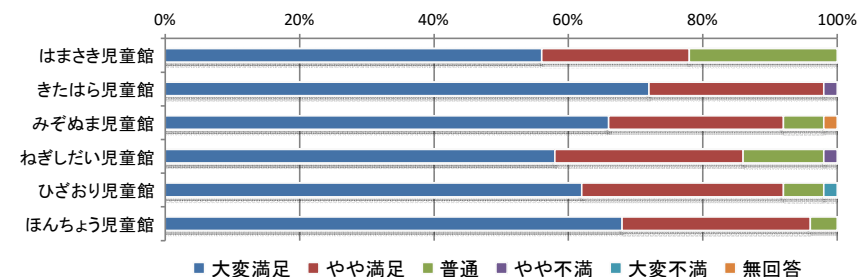

2) 部屋の使いやすさ

	大変満足	やや満足	普通	やや不満	大変不満	無回答	合計
はまさき児童館	35人	9人	6人	0人	0人	0人	50人
きたはら児童館	30人	16人	4人	0人	0人	0人	50人
みぞぬま児童館	36人	11人	3人	0人	0人	0人	50人
ねぎしだい児童館	27人	14人	9人	0人	0人	0人	50人
ひざおり児童館	35人	8人	6人	1人	0人	0人	50人
ほんちょう児童館	28人	17人	3人	1人	0人	1人	50人
合計	191人	75人	31人	2人	0人	1人	300人

令和6年度 児童館利用者アンケート全館集計結果【保護者】

No.3

3) 遊具、備品の数・内容

	大変満足	やや満足	普通	やや不満	大変不満	無回答	合計
はまさき児童館	25人	18人	6人	1人	0人	0人	50人
きたはら児童館	21人	26人	2人	1人	0人	0人	50人
みぞぬま児童館	27人	18人	3人	0人	0人	2人	50人
ねぎしたい児童館	23人	16人	10人	1人	0人	0人	50人
ひざおり児童館	24人	17人	7人	1人	0人	1人	50人
ほんちょう児童館	20人	19人	9人	2人	0人	0人	50人
合計	140人	114人	37人	6人	0人	3人	300人

4) 事業や行事の数・内容

	大変満足	やや満足	普通	やや不満	大変不満	無回答	合計
はまさき児童館	18人	14人	15人	1人	0人	2人	50人
きたはら児童館	24人	18人	7人	0人	0人	1人	50人
みぞぬま児童館	20人	14人	11人	0人	0人	5人	50人
ねぎしたい児童館	20人	17人	10人	1人	0人	2人	50人
ひざおり児童館	23人	15人	8人	1人	1人	2人	50人
ほんちょう児童館	28人	14人	7人	1人	0人	0人	50人
合計	133人	92人	58人	4人	1人	12人	300人

5) 施設の清潔感・衛生面

	大変満足	やや満足	普通	やや不満	大変不満	無回答	合計
はまさき児童館	28人	11人	11人	0人	0人	0人	50人
きたはら児童館	36人	13人	0人	1人	0人	0人	50人
みぞぬま児童館	33人	13人	3人	0人	0人	1人	50人
ねぎしたい児童館	29人	14人	6人	1人	0人	0人	50人
ひざおり児童館	31人	15人	3人	0人	1人	0人	50人
ほんちょう児童館	34人	14人	2人	0人	0人	0人	50人
合計	191人	80人	25人	2人	1人	1人	300人