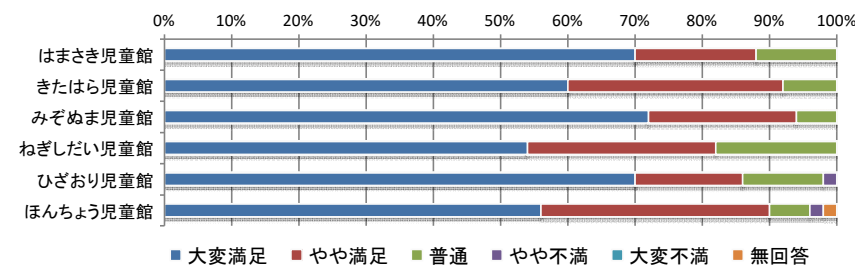

その他: おもちゃ屋(2)・家・実家・プール(2)・科学館・わくわくドーム・買い物・ショッピングモール(9)・自宅(3)・買い物(2)・ららぽーと・お祭り・キッズパーク・公民館・民間のキッズスペース・スーパー内で遊べる場所・プレーパーク・トイザラス・デパート・散歩・商業施設

⑥ 他館の利用状況

	はまさき	きたはら	みぞぬま	ねぎし	ひざおり	ほんちょう	他市	利用なし	無回答	合計
はまさき児童館		15人	30人	16人	11人	12人	10人	3人	1人	98人
きたはら児童館	17人		17人	2人	2人	3人	11人	18人	2人	72人
みぞぬま児童館	9人	16人		14人	16人	12人	16人	10人	0人	93人
ねぎしだい児童館	7人	16人	18人		9人	15人	10人	11人	1人	87人
ひざおり児童館	4人	9人	25人	3人		16人	15人	9人	0人	81人
ほんちょう児童館	4人	6人	15人	10人	13人		6人	13人	2人	69人
合計	41人	62人	105人	45人	51人	58人	68人	64人	6人	500人

Q2 児童館の管理運営についてお聞きます。

1) 児童館の入りやすさ

	大変満足	やや満足	普通	やや不満	大変不満	無回答	合計
はまさき児童館	32人	10人	7人	1人	0人	0人	50人
きたはら児童館	36人	10人	3人	1人	0人	0人	50人
みぞぬま児童館	42人	4人	2人	0人	0人	2人	50人
ねぎしだい児童館	26人	14人	9人	1人	0人	0人	50人
ひざおり児童館	38人	8人	4人	0人	0人	0人	50人
ほんちょう児童館	35人	10人	5人	0人	0人	0人	50人
合計	209人	56人	30人	3人	0人	2人	300人

2) 部屋の使いやすさ

	大変満足	やや満足	普通	やや不満	大変不満	無回答	合計
はまさき児童館	35人	9人	6人	0人	0人	0人	50人
きたはら児童館	30人	16人	4人	0人	0人	0人	50人
みぞぬま児童館	36人	11人	3人	0人	0人	0人	50人
ねぎしだい児童館	27人	14人	9人	0人	0人	0人	50人
ひざおり児童館	35人	8人	6人	1人	0人	0人	50人
ほんちょう児童館	28人	17人	3人	1人	0人	1人	50人
合計	191人	75人	31人	2人	0人	1人	300人

令和6年度 児童館利用者アンケート全館集計結果【保護者】

No.3

3) 遊具、備品の数・内容

	大変満足	やや満足	普通	やや不満	大変不満	無回答	合計
はまさき児童館	25人	18人	6人	1人	0人	0人	50人
きたはら児童館	21人	26人	2人	1人	0人	0人	50人
みぞぬま児童館	27人	18人	3人	0人	0人	2人	50人
ねぎしたい児童館	23人	16人	10人	1人	0人	0人	50人
ひざおり児童館	24人	17人	7人	1人	0人	1人	50人
ほんちょう児童館	20人	19人	9人	2人	0人	0人	50人
合計	140人	114人	37人	6人	0人	3人	300人