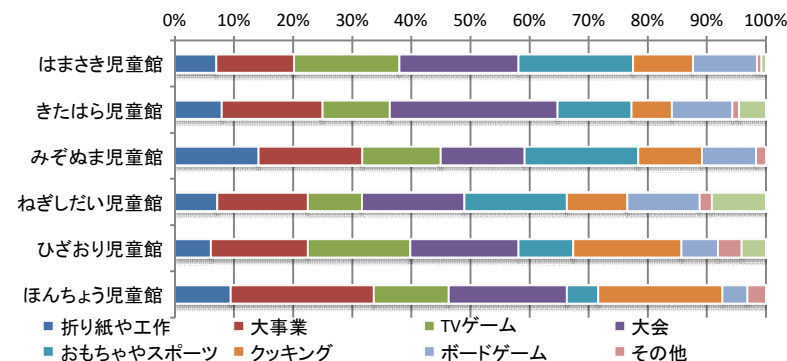

5 児童館の安全・安心感

	よい	ふつう	わるい	無回答	合計
はまさき児童館	46人	4人	0人	0人	50人
きたはら児童館	49人	1人	0人	0人	50人
みぞぬま児童館	44人	6人	0人	0人	50人
ねぎしだい児童館	42人	8人	0人	0人	50人
ひざおり児童館	43人	7人	0人	0人	50人
ほんちょう児童館	43人	6人	1人	0人	50人
合計	267人	32人	1人	0人	300人

6 職員の態度・接し方

	よい	ふつう	わるい	無回答	合計
はまさき児童館	46人	4人	0人	0人	50人
きたはら児童館	46人	4人	0人	0人	50人
みぞぬま児童館	46人	4人	0人	0人	50人
ねぎしだい児童館	39人	11人	0人	0人	50人
ひざおり児童館	47人	3人	0人	0人	50人
ほんちょう児童館	47人	3人	0人	0人	50人
合計	271人	29人	0人	0人	300人

7児童館の満足度

	よい	ふつう	わるい	無回答	合計
はまさき児童館	48人	2人	0人	0人	50人
きたはら児童館	49人	1人	0人	0人	50人
みぞぬま児童館	45人	5人	0人	0人	50人
ねぎしだい児童館	43人	7人	0人	0人	50人
ひざおり児童館	47人	3人	0人	0人	50人
ほんちょう児童館	47人	2人	1人	0人	50人
合計	279人	20人	1人	0人	300人

その他
 ・カラオケ ・将棋 ・スイッチ ・ポケモンカードゲーム ・読書 ・お祭り ・卓球 ・バスケットボール ・バドミントン(2) ・麻雀 ・本読み ・お泊まり会 ・BBQ

Q4 施設の利用について

①よく行く児童館はありますか？

	はまさき	きたはら	みぞぬま	ねぎしだい	ひざおり	ほんちょう	他市	行かない	無回答	合計
はまさき児童館	67人	6人	13人	15人	8人	5人	2人	16人	2人	67人
きたはら児童館	23人	72人	14人	5人	5人	7人	1人	16人	1人	72人
みぞぬま児童館	4人	6人	59人	3人	6人	2人	4人	32人	2人	59人
ねぎしだい児童館	1人	9人	12人	77人	9人	14人	6人	26人	0人	77人
ひざおり児童館	0人	2人	16人	2人	64人	13人	4人	25人	2人	64人
ほんちょう児童館	8人	1人	7人	4人	11人	66人	6人	28人	1人	66人
合計	36人	24人	62人	29人	39人	41人	23人	143人	8人	405人