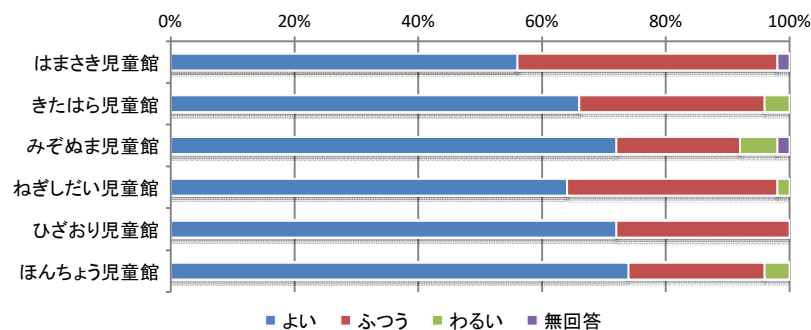

その他

④ 児童館を知ったきっかけ

	近隣在住	HP	友人家族から	学校	ポスターおたより	その他	無回答	合計
はまさき児童館	17人	0人	26人	6人	1人	4人	0人	54人
きたはら児童館	16人	1人	26人	5人	2人	0人	0人	50人
みぞぬま児童館	13人	3人	26人	3人	0人	6人	2人	53人
ねぎしたい児童館	27人	0人	22人	2人	0人	0人	0人	51人
ひざおり児童館	32人	1人	17人	3人	2人	1人	0人	56人
ほんちょう児童館	25人	0人	14人	5人	0人	6人	0人	50人
合計	130人	5人	131人	24人	5人	17人	2人	314人

ポスターおたより場所:

その他 : ・ならいごとにくときにみつけた(2) ・とおったらした ・きになった
 ・下の階のバレエ ・こども未来課からの紹介 ・たまたまみつけた

Q2 管理運営についての満足度

1部屋の使いやすさ

	よい	ふつう	わるい	無回答	合計
はまさき児童館	38人	11人	0人	1人	50人
きたはら児童館	48人	2人	0人	0人	50人
みぞぬま児童館	44人	5人	1人	0人	50人
ねぎしたい児童館	35人	15人	0人	0人	50人
ひざおり児童館	45人	5人	0人	0人	50人
ほんちょう児童館	43人	7人	0人	0人	50人
合計	253人	45人	1人	1人	300人

2遊具の数・種類

	よい	ふつう	わるい	無回答	合計
はまさき児童館	28人	21人	0人	1人	50人
きたはら児童館	33人	15人	2人	0人	50人
みぞぬま児童館	36人	10人	3人	1人	50人
ねぎしたい児童館	32人	17人	1人	0人	50人
ひざおり児童館	36人	14人	0人	0人	50人
ほんちょう児童館	37人	11人	2人	0人	50人
合計	202人	88人	8人	2人	300人

3 イベントの楽しさ

	よい	ふつう	わるい	無回答	合計
はまさき児童館	38人	11人	0人	1人	50人
きたはら児童館	40人	9人	0人	1人	50人
みぞぬま児童館	38人	10人	0人	2人	50人
ねぎしだい児童館	38人	11人	0人	1人	50人
ひざおり児童館	41人	9人	0人	0人	50人
ほんちょう児童館	40人	10人	0人	0人	50人
合計	235人	60人	0人	5人	300人