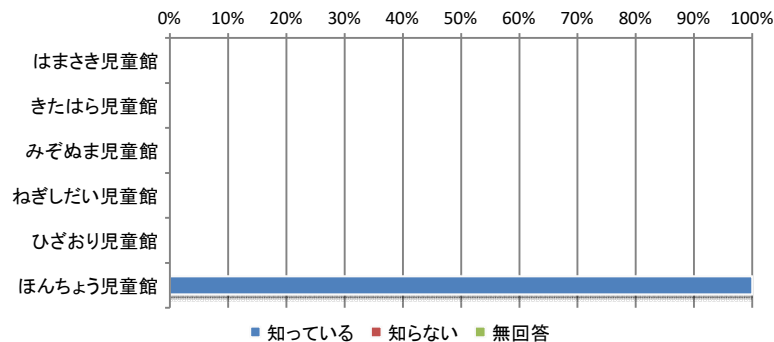

その他

・友達と遊んでいる(3)・習い事(4)・そろばん・部活・休館日以外毎日児童館に来ている

③児童館にどのくらい遊びに来たいですか？

	毎日	週に2.3日	週に1日	今のまま	その他	無回答	合計
はまさき児童館	7人	18人	1人	23人	1人	0人	50人
きたはら児童館	12人	19人	9人	8人	0人	2人	50人
みぞぬま児童館	13人	15人	10人	12人	0人	0人	50人
ねぎしだい児童館	15人	10人	5人	18人	0人	2人	50人
ひざおり児童館	14人	22人	4人	10人	0人	0人	50人
ほんちょう児童館	22人	10人	6人	10人	1人	1人	50人
合計	83人	94人	35人	81人	2人	5人	300人

その他

④児童館のイベントを一緒に考えたり、やったりする機会があったら参加してみたいですか？

	はい	いいえ	わからない	無回答	合計
はまさき児童館	22人	9人	19人	0人	50人
きたはら児童館	25人	7人	17人	1人	50人
みぞぬま児童館	33人	3人	14人	0人	50人
ねぎしだい児童館	25人	10人	14人	1人	50人
ひざおり児童館	30人	9人	11人	0人	50人
ほんちょう児童館	34人	4人	11人	1人	50人
合計	169人	42人	86人	3人	300人

「ほんちょう児童館に遊びに来ている小学5年・6年生」への質問です

⑤ 中学生専用スペースや中学生タイムを知っていますか？また参加してみたいですか？

	知っている	知らない	無回答	合計
はまさき児童館	-	-	-	-
きたはら児童館	-	-	-	-
みぞぬま児童館	-	-	-	-
ねぎしだい児童館	-	-	-	-
ひざおり児童館	-	-	-	-
ほんちょう児童館	10人	0人	0人	10人
合計	10人	0人	0人	10人