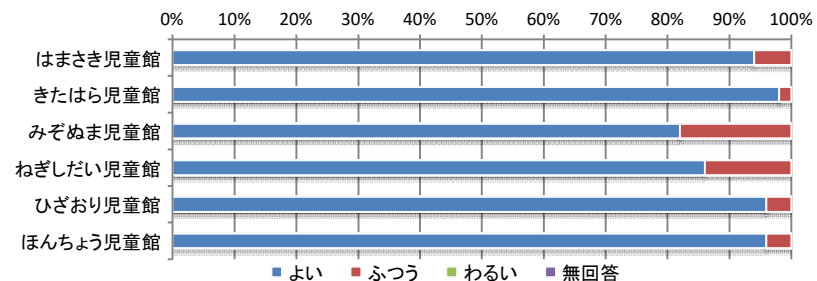

4 児童館の衛生・清潔感

	よい	ふつう	わるい	無回答	合計
はまさき児童館	47人	3人	0人	0人	50人
きたはら児童館	49人	1人	0人	0人	50人
みぞぬま児童館	41人	9人	0人	0人	50人
ねぎしだい児童館	43人	7人	0人	0人	50人
ひざおり児童館	48人	2人	0人	0人	50人
ほんちょう児童館	48人	2人	0人	0人	50人
合計	276人	24人	0人	0人	300人