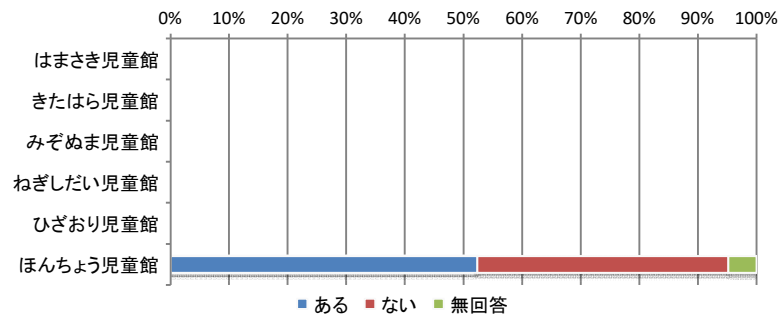

	参加したい	参加したくない	わからない	無回答	合計
はまさき児童館	-	-	-	-	-
きたはら児童館	-	-	-	-	-
みぞぬま児童館	-	-	-	-	-
ねぎしだい児童館	-	-	-	-	-
ひざおり児童館	-	-	-	-	-
ほんちょう児童館	7人	2人	1人	0人	3人
合計	7人	2人	1人	0人	3人

「ほんちょう児童館に遊びに来ている中学生」への質問です。

⑥ 中学生スペースについて

	使いやすい	使いにくい	その他	無回答	合計
はまさき児童館	-	-	-	-	-
きたはら児童館	-	-	-	-	-
みぞぬま児童館	-	-	-	-	-
ねぎしだい児童館	-	-	-	-	-
ひざおり児童館	-	-	-	-	-
ほんちょう児童館	16人	3人	1人	1人	21人
合計	16人	3人	1人	1人	21人

使いにくい理由

令和6年度 児童館利用者アンケート全館集計結果【子ども】

No.7

⑦ 月に1回行われる「中高生タイム」に参加したことはありますか？

	ある	ない	無回答	合計
はまさき児童館	-	-	-	-
きたはら児童館	-	-	-	-
みぞぬま児童館	-	-	-	-
ねぎしだい児童館	-	-	-	-
ひざおり児童館	-	-	-	-
ほんちょう児童館	11人	9人	1人	21人
合計	11人	9人	1人	21人

) 「参加したことはない」に○をつけた人はどんな企画なら参加したいと思いますか

・食べる ・最近きたばかりだから分からない ・筋トレ ・映画会 ・大人数は怖い ・クッキング ・バイト

令和6年度 児童館利用者アンケート全館集計結果【保護者】

No.1

Q1 記入者について

① 年代

	10代	20代	30代	40代	50代	60歳以上	無回答	合計
はまさき児童館	0人	2人	22人	21人	1人	3人	1人	50人
きたはら児童館	0人	3人	30人	17人	0人	0人	0人	50人
みぞぬま児童館	0人	1人	26人	21人	0人	2人	0人	50人
ねぎしだい児童館	0人	6人	29人	13人	2人	0人	0人	50人
ひざおり児童館	0人	8人	34人	6人	0人	2人	0人	50人
ほんちょう児童館	0人	1人	32人	17人	0人	0人	0人	50人
合計	0人	21人	173人	95人	3人	7人	1人	300人