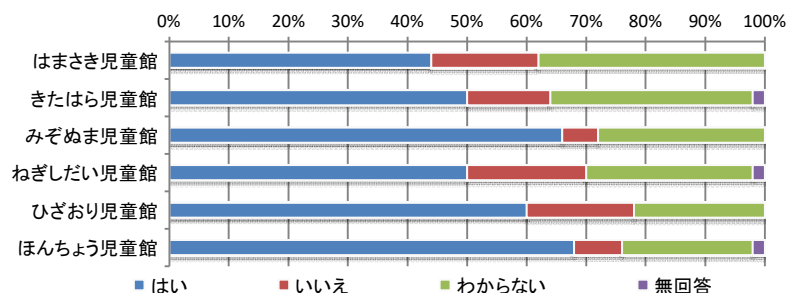

その他
 ・カラオケ ・将棋 ・スイッチ ・ポケモンカードゲーム ・読書 ・お祭り ・卓球 ・バスケットボール ・バドミントン(2) ・麻雀 ・本読み ・お泊まり会 ・BBQ

Q4 施設の利用について

①よく行く児童館はありますか？

	はまさき	きたはら	みぞぬま	ねぎしだい	ひざおり	ほんちょう	他市	行かない	無回答	合計
はまさき児童館	67人	6人	13人	15人	8人	5人	2人	16人	2人	67人
きたはら児童館	23人	72人	14人	5人	5人	7人	1人	16人	1人	72人
みぞぬま児童館	4人	6人	59人	3人	6人	2人	4人	32人	2人	59人
ねぎしだい児童館	1人	9人	12人	77人	9人	14人	6人	26人	0人	77人
ひざおり児童館	0人	2人	16人	2人	64人	13人	4人	25人	2人	64人
ほんちょう児童館	8人	1人	7人	4人	11人	66人	6人	28人	1人	66人
合計	36人	24人	62人	29人	39人	41人	23人	143人	8人	405人

②放課後児童館に来ていない時間は何をして過ごしていますか？

	運動	クラブ	家	公園	学校	ゲーム	友達の家	勉強	その他	無回答	合計
はまさき児童館	14人	2人	29人	13人	5人	38人	14人	17人	2人	0人	134人
きたはら児童館	20人	8人	14人	12人	5人	13人	13人	19人	4人	1人	109人
みぞぬま児童館	18人	1人	20人	23人	15人	24人	15人	14人	6人	0人	136人
ねぎしだい児童館	8人	1人	29人	13人	7人	22人	10人	14人	0人	0人	104人
ひざおり児童館	18人	2人	27人	9人	6人	25人	12人	15人	2人	1人	117人
ほんちょう児童館	6人	2人	23人	11人	10人	16人	13人	9人	2人	1人	93人
合計	84人	16人	142人	81人	48人	138人	77人	88人	16人	3人	693人

その他

・友達と遊んでいる(3)・習い事(4)・そろばん・部活・休館日以外毎日児童館に来ている

③児童館にどのくらい遊びに来たいですか？

	毎日	週に2.3日	週に1日	今のまま	その他	無回答	合計
はまさき児童館	7人	18人	1人	23人	1人	0人	50人
きたはら児童館	12人	19人	9人	8人	0人	2人	50人
みぞぬま児童館	13人	15人	10人	12人	0人	0人	50人
ねぎしだい児童館	15人	10人	5人	18人	0人	2人	50人
ひざおり児童館	14人	22人	4人	10人	0人	0人	50人
ほんちょう児童館	22人	10人	6人	10人	1人	1人	50人
合計	83人	94人	35人	81人	2人	5人	300人

その他

④児童館のイベントを一緒に考えたり、やったりする機会があったら参加してみたいですか？

	はい	いいえ	わからない	無回答	合計
はまさき児童館	22人	9人	19人	0人	50人
きたはら児童館	25人	7人	17人	1人	50人
みぞぬま児童館	33人	3人	14人	0人	50人
ねぎしだい児童館	25人	10人	14人	1人	50人
ひざおり児童館	30人	9人	11人	0人	50人
ほんちょう児童館	34人	4人	11人	1人	50人
合計	169人	42人	86人	3人	300人