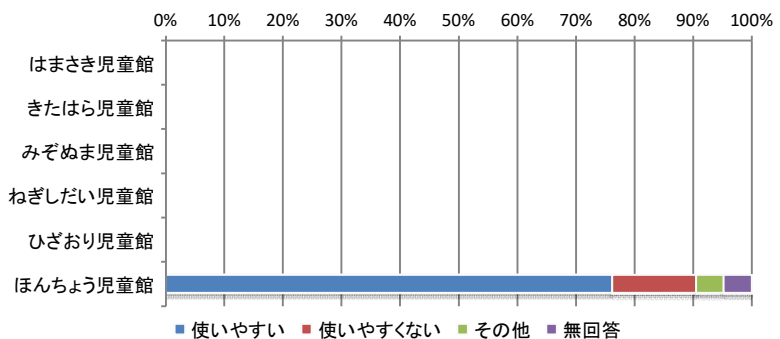

その他

④児童館のイベントを一緒に考えたり、やったりする機会があったら参加してみたいですか？

	はい	いいえ	わからない	無回答	合計
はまさき児童館	22人	9人	19人	0人	50人
きたはら児童館	25人	7人	17人	1人	50人
みぞぬま児童館	33人	3人	14人	0人	50人
ねぎしだい児童館	25人	10人	14人	1人	50人
ひざおり児童館	30人	9人	11人	0人	50人
ほんちょう児童館	34人	4人	11人	1人	50人
合計	169人	42人	86人	3人	300人

「ほんちょう児童館に遊びに来ている小学5年・6年生」への質問です

⑤ 中学生専用スペースや中学生タイムを知っていますか？また参加してみたいですか？

	知っている	知らない	無回答	合計
はまさき児童館	-	-	-	-
きたはら児童館	-	-	-	-
みぞぬま児童館	-	-	-	-
ねぎしだい児童館	-	-	-	-
ひざおり児童館	-	-	-	-
ほんちょう児童館	10人	0人	0人	10人
合計	10人	0人	0人	10人

	参加したい	参加したくない	わからない	無回答	合計
はまさき児童館	-	-	-	-	-
きたはら児童館	-	-	-	-	-
みぞぬま児童館	-	-	-	-	-
ねぎしだい児童館	-	-	-	-	-
ひざおり児童館	-	-	-	-	-
ほんちょう児童館	7人	2人	1人	0人	3人
合計	7人	2人	1人	0人	3人

「ほんちょう児童館に遊びに来ている中学生」への質問です。

⑥ 中学生スペースについて

	使いやすい	使いにくい	その他	無回答	合計
はまさき児童館	-	-	-	-	-
きたはら児童館	-	-	-	-	-
みぞぬま児童館	-	-	-	-	-
ねぎしだい児童館	-	-	-	-	-
ひざおり児童館	-	-	-	-	-
ほんちょう児童館	16人	3人	1人	1人	21人
合計	16人	3人	1人	1人	21人

使いにくい理由

令和6年度 児童館利用者アンケート全館集計結果【子ども】

No.7

⑦ 月に1回行われる「中高生タイム」に参加したことはありますか？