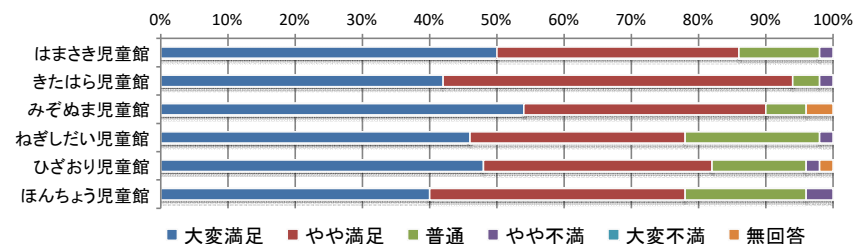

Q2 児童館の管理運営についてお聞きます。

1) 児童館の入りやすさ

	大変満足	やや満足	普通	やや不満	大変不満	無回答	合計
はまさき児童館	32人	10人	7人	1人	0人	0人	50人
きたはら児童館	36人	10人	3人	1人	0人	0人	50人
みぞぬま児童館	42人	4人	2人	0人	0人	2人	50人
ねぎしだい児童館	26人	14人	9人	1人	0人	0人	50人
ひざおり児童館	38人	8人	4人	0人	0人	0人	50人
ほんちょう児童館	35人	10人	5人	0人	0人	0人	50人
合計	209人	56人	30人	3人	0人	2人	300人

2) 部屋の使いやすさ

	大変満足	やや満足	普通	やや不満	大変不満	無回答	合計
はまさき児童館	35人	9人	6人	0人	0人	0人	50人
きたはら児童館	30人	16人	4人	0人	0人	0人	50人
みぞぬま児童館	36人	11人	3人	0人	0人	0人	50人
ねぎしだい児童館	27人	14人	9人	0人	0人	0人	50人
ひざおり児童館	35人	8人	6人	1人	0人	0人	50人
ほんちょう児童館	28人	17人	3人	1人	0人	1人	50人
合計	191人	75人	31人	2人	0人	1人	300人

令和6年度 児童館利用者アンケート全館集計結果【保護者】

No.3

3) 遊具、備品の数・内容

	大変満足	やや満足	普通	やや不満	大変不満	無回答	合計
はまさき児童館	25人	18人	6人	1人	0人	0人	50人
きたはら児童館	21人	26人	2人	1人	0人	0人	50人
みぞぬま児童館	27人	18人	3人	0人	0人	2人	50人
ねぎしたい児童館	23人	16人	10人	1人	0人	0人	50人
ひざおり児童館	24人	17人	7人	1人	0人	1人	50人
ほんちょう児童館	20人	19人	9人	2人	0人	0人	50人
合計	140人	114人	37人	6人	0人	3人	300人

4) 事業や行事の数・内容

	大変満足	やや満足	普通	やや不満	大変不満	無回答	合計
はまさき児童館	18人	14人	15人	1人	0人	2人	50人
きたはら児童館	24人	18人	7人	0人	0人	1人	50人
みぞぬま児童館	20人	14人	11人	0人	0人	5人	50人
ねぎしたい児童館	20人	17人	10人	1人	0人	2人	50人
ひざおり児童館	23人	15人	8人	1人	1人	2人	50人
ほんちょう児童館	28人	14人	7人	1人	0人	0人	50人
合計	133人	92人	58人	4人	1人	12人	300人