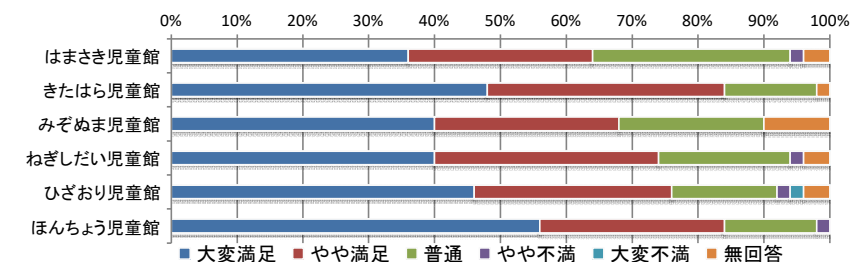

2) 部屋の使いやすさ

	大変満足	やや満足	普通	やや不満	大変不満	無回答	合計
はまさき児童館	35人	9人	6人	0人	0人	0人	50人
きたはら児童館	30人	16人	4人	0人	0人	0人	50人
みぞぬま児童館	36人	11人	3人	0人	0人	0人	50人
ねぎしだい児童館	27人	14人	9人	0人	0人	0人	50人
ひざおり児童館	35人	8人	6人	1人	0人	0人	50人
ほんちょう児童館	28人	17人	3人	1人	0人	1人	50人
合計	191人	75人	31人	2人	0人	1人	300人

令和6年度 児童館利用者アンケート全館集計結果【保護者】

No.3

3) 遊具、備品の数・内容

	大変満足	やや満足	普通	やや不満	大変不満	無回答	合計
はまさき児童館	25人	18人	6人	1人	0人	0人	50人
きたはら児童館	21人	26人	2人	1人	0人	0人	50人
みぞぬま児童館	27人	18人	3人	0人	0人	2人	50人
ねぎしたい児童館	23人	16人	10人	1人	0人	0人	50人
ひざおり児童館	24人	17人	7人	1人	0人	1人	50人
ほんちょう児童館	20人	19人	9人	2人	0人	0人	50人
合計	140人	114人	37人	6人	0人	3人	300人

4) 事業や行事の数・内容

	大変満足	やや満足	普通	やや不満	大変不満	無回答	合計
はまさき児童館	18人	14人	15人	1人	0人	2人	50人
きたはら児童館	24人	18人	7人	0人	0人	1人	50人
みぞぬま児童館	20人	14人	11人	0人	0人	5人	50人
ねぎしたい児童館	20人	17人	10人	1人	0人	2人	50人
ひざおり児童館	23人	15人	8人	1人	1人	2人	50人
ほんちょう児童館	28人	14人	7人	1人	0人	0人	50人
合計	133人	92人	58人	4人	1人	12人	300人

5) 施設の清潔感・衛生面

	大変満足	やや満足	普通	やや不満	大変不満	無回答	合計
はまさき児童館	28人	11人	11人	0人	0人	0人	50人
きたはら児童館	36人	13人	0人	1人	0人	0人	50人
みぞぬま児童館	33人	13人	3人	0人	0人	1人	50人
ねぎしたい児童館	29人	14人	6人	1人	0人	0人	50人
ひざおり児童館	31人	15人	3人	0人	1人	0人	50人
ほんちょう児童館	34人	14人	2人	0人	0人	0人	50人
合計	191人	80人	25人	2人	1人	1人	300人