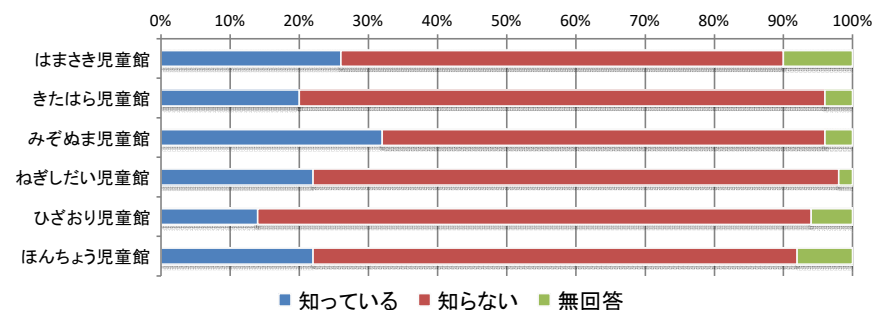

②ランドセル来館事業を知っていますか？

	知っていた	知らなかった	無回答	合計
はまさき児童館	13人	32人	5人	0人
きたはら児童館	10人	38人	2人	0人
みぞぬま児童館	16人	32人	2人	0人
ねぎしだい児童館	11人	38人	1人	0人
ひざおり児童館	7人	40人	3人	0人
ほんちょう児童館	11人	35人	4人	0人
合計	68人	215人	17人	0人