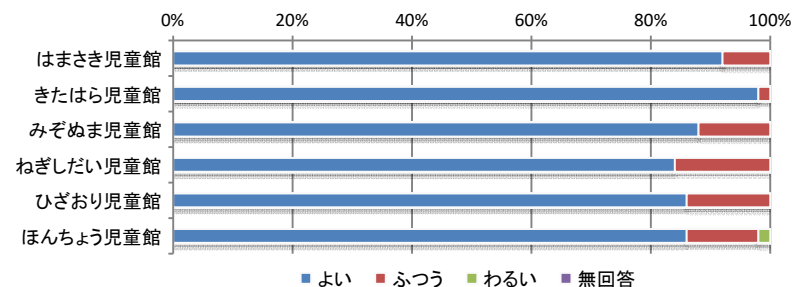

2遊具の数・種類

	よい	ふつう	わるい	無回答	合計
はまさき児童館	28人	21人	0人	1人	50人
きたはら児童館	33人	15人	2人	0人	50人
みぞぬま児童館	36人	10人	3人	1人	50人
ねぎしたい児童館	32人	17人	1人	0人	50人
ひざおり児童館	36人	14人	0人	0人	50人
ほんちょう児童館	37人	11人	2人	0人	50人
合計	202人	88人	8人	2人	300人

3 イベントの楽しさ

	よい	ふつう	わるい	無回答	合計
はまさき児童館	38人	11人	0人	1人	50人
きたはら児童館	40人	9人	0人	1人	50人
みぞぬま児童館	38人	10人	0人	2人	50人
ねぎしだい児童館	38人	11人	0人	1人	50人
ひざおり児童館	41人	9人	0人	0人	50人
ほんちょう児童館	40人	10人	0人	0人	50人
合計	235人	60人	0人	5人	300人

4 児童館の衛生・清潔感

	よい	ふつう	わるい	無回答	合計
はまさき児童館	47人	3人	0人	0人	50人
きたはら児童館	49人	1人	0人	0人	50人
みぞぬま児童館	41人	9人	0人	0人	50人
ねぎしだい児童館	43人	7人	0人	0人	50人
ひざおり児童館	48人	2人	0人	0人	50人
ほんちょう児童館	48人	2人	0人	0人	50人
合計	276人	24人	0人	0人	300人

5 児童館の安全・安心感

	よい	ふつう	わるい	無回答	合計
はまさき児童館	46人	4人	0人	0人	50人
きたはら児童館	49人	1人	0人	0人	50人
みぞぬま児童館	44人	6人	0人	0人	50人
ねぎしだい児童館	42人	8人	0人	0人	50人
ひざおり児童館	43人	7人	0人	0人	50人
ほんちょう児童館	43人	6人	1人	0人	50人
合計	267人	32人	1人	0人	300人