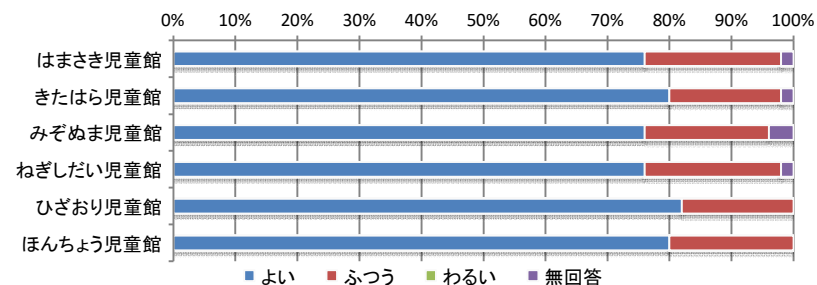

その他

④ 児童館を知ったきっかけ

	近隣在住	HP	友人家族から	学校	ポスターおたより	その他	無回答	合計
はまさき児童館	17人	0人	26人	6人	1人	4人	0人	54人
きたはら児童館	16人	1人	26人	5人	2人	0人	0人	50人
みぞぬま児童館	13人	3人	26人	3人	0人	6人	2人	53人
ねぎしたい児童館	27人	0人	22人	2人	0人	0人	0人	51人
ひざおり児童館	32人	1人	17人	3人	2人	1人	0人	56人
ほんちょう児童館	25人	0人	14人	5人	0人	6人	0人	50人
合計	130人	5人	131人	24人	5人	17人	2人	314人

ポスターおたより場所:

その他 : ・ならいごとにくときにみつけた(2) ・とおったらした ・きになった
 ・下の階のバレエ ・こども未来課からの紹介 ・たまたまみつけた

Q2 管理運営についての満足度

1部屋の使いやすさ

	よい	ふつう	わるい	無回答	合計
はまさき児童館	38人	11人	0人	1人	50人
きたはら児童館	48人	2人	0人	0人	50人
みぞぬま児童館	44人	5人	1人	0人	50人
ねぎしたい児童館	35人	15人	0人	0人	50人
ひざおり児童館	45人	5人	0人	0人	50人
ほんちょう児童館	43人	7人	0人	0人	50人
合計	253人	45人	1人	1人	300人

2遊具の数・種類

	よい	ふつう	わるい	無回答	合計
はまさき児童館	28人	21人	0人	1人	50人
きたはら児童館	33人	15人	2人	0人	50人
みぞぬま児童館	36人	10人	3人	1人	50人
ねぎしたい児童館	32人	17人	1人	0人	50人
ひざおり児童館	36人	14人	0人	0人	50人
ほんちょう児童館	37人	11人	2人	0人	50人
合計	202人	88人	8人	2人	300人

3 イベントの楽しさ

	よい	ふつう	わるい	無回答	合計
はまさき児童館	38人	11人	0人	1人	50人
きたはら児童館	40人	9人	0人	1人	50人
みぞぬま児童館	38人	10人	0人	2人	50人
ねぎしだい児童館	38人	11人	0人	1人	50人
ひざおり児童館	41人	9人	0人	0人	50人
ほんちょう児童館	40人	10人	0人	0人	50人
合計	235人	60人	0人	5人	300人