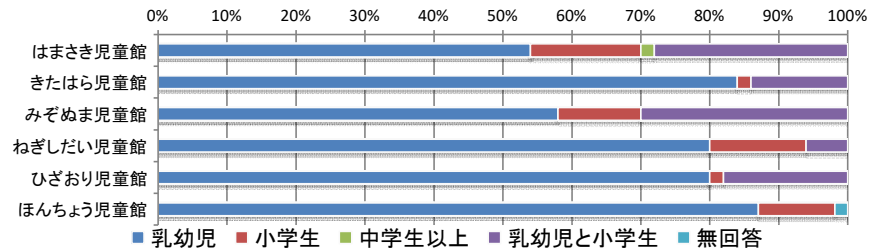

	ある	ない	無回答	合計
はまさき児童館	-	-	-	-
きたはら児童館	-	-	-	-
みぞぬま児童館	-	-	-	-
ねぎしだい児童館	-	-	-	-
ひざおり児童館	-	-	-	-
ほんちょう児童館	11人	9人	1人	21人
合計	11人	9人	1人	21人

) 「参加したことはない」に○をつけた人はどんな企画なら参加したいと思いますか

・食べる ・最近きたばかりだから分からない ・筋トレ ・映画会 ・大人数は怖い ・クッキング ・バイト

令和6年度 児童館利用者アンケート全館集計結果【保護者】

No.1

Q1 記入者について

① 年代

	10代	20代	30代	40代	50代	60歳以上	無回答	合計
はまさき児童館	0人	2人	22人	21人	1人	3人	1人	50人
きたはら児童館	0人	3人	30人	17人	0人	0人	0人	50人
みぞぬま児童館	0人	1人	26人	21人	0人	2人	0人	50人
ねぎしだい児童館	0人	6人	29人	13人	2人	0人	0人	50人
ひざおり児童館	0人	8人	34人	6人	0人	2人	0人	50人
ほんちょう児童館	0人	1人	32人	17人	0人	0人	0人	50人
合計	0人	21人	173人	95人	3人	7人	1人	300人

② 一緒に来た児童(複数回答可)

	乳幼児	小学生	中学生以上	乳幼児と小学生	無回答	合計
はまさき児童館	27人	8人	1人	14人	0人	50人
きたはら児童館	42人	1人	0人	7人	0人	50人
みぞぬま児童館	29人	6人	0人	15人	0人	50人
ねぎしだい児童館	40人	7人	0人	3人	0人	50人
ひざおり児童館	40人	1人	0人	9人	0人	50人
ほんちょう児童館	47人	6人	0人	0人	1人	54人
合計	225人	29人	1人	48人	1人	304人

③ 施設の利用回数

	週1回	週3回以上	月1回	月3回以上	年数回	はじめて	無回答	合計
はまさき児童館	10人	0人	15人	6人	14人	4人	1人	50人
きたはら児童館	18人	7人	10人	11人	4人	0人	0人	50人
みぞぬま児童館	12人	4人	10人	3人	17人	4人	0人	50人
ねぎしだい児童館	17人	3人	11人	5人	7人	7人	0人	50人
ひざおり児童館	9人	14人	15人	5人	4人	3人	0人	50人
ほんちょう児童館	11人	12人	14人	4人	7人	2人	0人	50人
合計	77人	40人	75人	34人	53人	20人	1人	300人