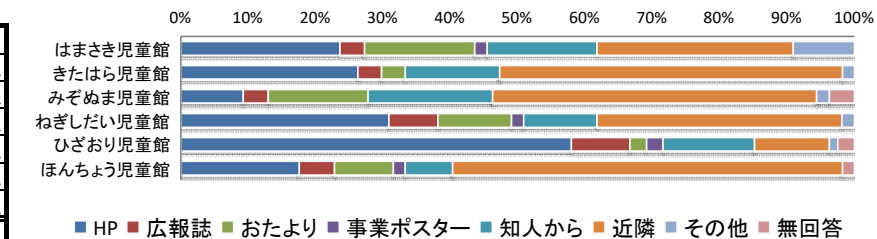

④ 児童館を知ったきっかけ

	HP	広報誌	おたより	事業ポスター	知人から	近隣	その他	無回答	合計
はまさき児童館	13人	2人	9人	1人	9人	16人	5人	0人	55人
きたはら児童館	15人	2人	2人	0人	8人	29人	1人	0人	57人
みぞぬま児童館	5人	2人	8人	0人	10人	26人	1人	2人	54人
ねぎしだい児童館	17人	4人	6人	1人	6人	20人	1人	0人	55人
ひざおり児童館	47人	7人	2人	2人	11人	9人	1人	2人	81人
ほんちょう児童館	10人	3人	5人	1人	4人	33人	0人	1人	57人
合計	107人	20人	32人	5人	48人	133人	9人	5人	359人