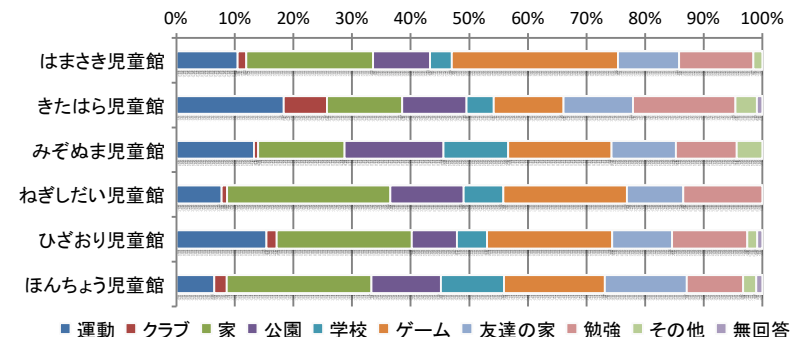

その他
 ・カラオケ ・将棋 ・スイッチ ・ポケモンカードゲーム ・読書 ・お祭り ・卓球 ・バスケットボール ・バドミントン(2) ・麻雀 ・本読み ・お泊まり会 ・BBQ

Q4 施設の利用について

①よく行く児童館はありますか？

	はまさき	きたはら	みぞぬま	ねぎしだい	ひざおり	ほんちょう	他市	行かない	無回答	合計
はまさき児童館	67人	6人	13人	15人	8人	5人	2人	16人	2人	67人
きたはら児童館	23人	72人	14人	5人	5人	7人	1人	16人	1人	72人
みぞぬま児童館	4人	6人	59人	3人	6人	2人	4人	32人	2人	59人
ねぎしだい児童館	1人	9人	12人	77人	9人	14人	6人	26人	0人	77人
ひざおり児童館	0人	2人	16人	2人	64人	13人	4人	25人	2人	64人
ほんちょう児童館	8人	1人	7人	4人	11人	66人	6人	28人	1人	66人
合計	36人	24人	62人	29人	39人	41人	23人	143人	8人	405人

②放課後児童館に来ていない時間は何をして過ごしていますか？

	運動	クラブ	家	公園	学校	ゲーム	友達の家	勉強	その他	無回答	合計
はまさき児童館	14人	2人	29人	13人	5人	38人	14人	17人	2人	0人	134人
きたはら児童館	20人	8人	14人	12人	5人	13人	13人	19人	4人	1人	109人
みぞぬま児童館	18人	1人	20人	23人	15人	24人	15人	14人	6人	0人	136人
ねぎしだい児童館	8人	1人	29人	13人	7人	22人	10人	14人	0人	0人	104人
ひざおり児童館	18人	2人	27人	9人	6人	25人	12人	15人	2人	1人	117人
ほんちょう児童館	6人	2人	23人	11人	10人	16人	13人	9人	2人	1人	93人
合計	84人	16人	142人	81人	48人	138人	77人	88人	16人	3人	693人

その他

・友達と遊んでいる(3)・習い事(4)・そろばん・部活・休館日以外毎日児童館に来ている

③児童館にどのくらい遊びに来たいですか？

	毎日	週に2.3日	週に1日	今のまま	その他	無回答	合計
はまさき児童館	7人	18人	1人	23人	1人	0人	50人
きたはら児童館	12人	19人	9人	8人	0人	2人	50人
みぞぬま児童館	13人	15人	10人	12人	0人	0人	50人
ねぎしだい児童館	15人	10人	5人	18人	0人	2人	50人
ひざおり児童館	14人	22人	4人	10人	0人	0人	50人
ほんちょう児童館	22人	10人	6人	10人	1人	1人	50人
合計	83人	94人	35人	81人	2人	5人	300人

その他

④児童館のイベントを一緒に考えたり、やったりする機会があったら参加してみたいですか？

	はい	いいえ	わからない	無回答	合計
はまさき児童館	22人	9人	19人	0人	50人
きたはら児童館	25人	7人	17人	1人	50人
みぞぬま児童館	33人	3人	14人	0人	50人
ねぎしだい児童館	25人	10人	14人	1人	50人
ひざおり児童館	30人	9人	11人	0人	50人
ほんちょう児童館	34人	4人	11人	1人	50人
合計	169人	42人	86人	3人	300人