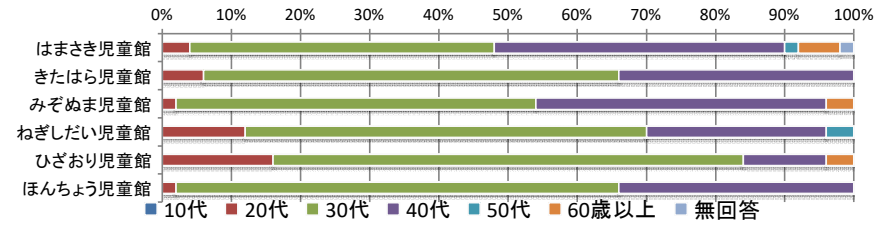

	参加したい	参加したくない	わからない	無回答	合計
はまさき児童館	-	-	-	-	-
きたはら児童館	-	-	-	-	-
みぞぬま児童館	-	-	-	-	-
ねぎしだい児童館	-	-	-	-	-
ひざおり児童館	-	-	-	-	-
ほんちょう児童館	7人	2人	1人	0人	3人
合計	7人	2人	1人	0人	3人

「ほんちょう児童館に遊びに来ている中学生」への質問です。

⑥ 中学生スペースについて

	使いやすい	使いにくい	その他	無回答	合計
はまさき児童館	-	-	-	-	-
きたはら児童館	-	-	-	-	-
みぞぬま児童館	-	-	-	-	-
ねぎしだい児童館	-	-	-	-	-
ひざおり児童館	-	-	-	-	-
ほんちょう児童館	16人	3人	1人	1人	21人
合計	16人	3人	1人	1人	21人

使いにくい理由

令和6年度 児童館利用者アンケート全館集計結果【子ども】

No.7

⑦ 月に1回行われる「中高生タイム」に参加したことはありますか？

	ある	ない	無回答	合計
はまさき児童館	-	-	-	-
きたはら児童館	-	-	-	-
みぞぬま児童館	-	-	-	-
ねぎしだい児童館	-	-	-	-
ひざおり児童館	-	-	-	-
ほんちょう児童館	11人	9人	1人	21人
合計	11人	9人	1人	21人

) 「参加したことはない」に○をつけた人はどんな企画なら参加したいと思いますか

・食べる ・最近きたばかりだから分からない ・筋トレ ・映画会 ・大人数は怖い ・クッキング ・バイト

令和6年度 児童館利用者アンケート全館集計結果【保護者】

No.1

Q1 記入者について

① 年代

	10代	20代	30代	40代	50代	60歳以上	無回答	合計
はまさき児童館	0人	2人	22人	21人	1人	3人	1人	50人
きたはら児童館	0人	3人	30人	17人	0人	0人	0人	50人
みぞぬま児童館	0人	1人	26人	21人	0人	2人	0人	50人
ねぎしだい児童館	0人	6人	29人	13人	2人	0人	0人	50人
ひざおり児童館	0人	8人	34人	6人	0人	2人	0人	50人
ほんちょう児童館	0人	1人	32人	17人	0人	0人	0人	50人
合計	0人	21人	173人	95人	3人	7人	1人	300人