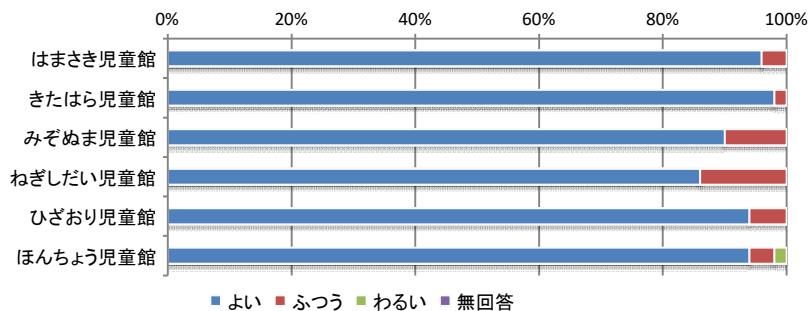

4 児童館の衛生・清潔感

	よい	ふつう	わるい	無回答	合計
はまさき児童館	47人	3人	0人	0人	50人
きたはら児童館	49人	1人	0人	0人	50人
みぞぬま児童館	41人	9人	0人	0人	50人
ねぎしだい児童館	43人	7人	0人	0人	50人
ひざおり児童館	48人	2人	0人	0人	50人
ほんちょう児童館	48人	2人	0人	0人	50人
合計	276人	24人	0人	0人	300人

5 児童館の安全・安心感

	よい	ふつう	わるい	無回答	合計
はまさき児童館	46人	4人	0人	0人	50人
きたはら児童館	49人	1人	0人	0人	50人
みぞぬま児童館	44人	6人	0人	0人	50人
ねぎしだい児童館	42人	8人	0人	0人	50人
ひざおり児童館	43人	7人	0人	0人	50人
ほんちょう児童館	43人	6人	1人	0人	50人
合計	267人	32人	1人	0人	300人

6 職員の態度・接し方

	よい	ふつう	わるい	無回答	合計
はまさき児童館	46人	4人	0人	0人	50人
きたはら児童館	46人	4人	0人	0人	50人
みぞぬま児童館	46人	4人	0人	0人	50人
ねぎしだい児童館	39人	11人	0人	0人	50人
ひざおり児童館	47人	3人	0人	0人	50人
ほんちょう児童館	47人	3人	0人	0人	50人
合計	271人	29人	0人	0人	300人

7児童館の満足度

	よい	ふつう	わるい	無回答	合計
はまさき児童館	48人	2人	0人	0人	50人
きたはら児童館	49人	1人	0人	0人	50人
みぞぬま児童館	45人	5人	0人	0人	50人
ねぎしだい児童館	43人	7人	0人	0人	50人
ひざおり児童館	47人	3人	0人	0人	50人
ほんちょう児童館	47人	2人	1人	0人	50人
合計	279人	20人	1人	0人	300人