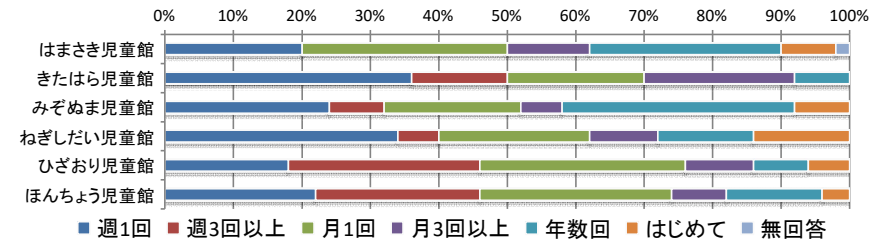

	ある	ない	無回答	合計
はまさき児童館	-	-	-	-
きたはら児童館	-	-	-	-
みぞぬま児童館	-	-	-	-
ねぎしだい児童館	-	-	-	-
ひざおり児童館	-	-	-	-
ほんちょう児童館	11人	9人	1人	21人
合計	11人	9人	1人	21人

) 「参加したことはない」に○をつけた人はどんな企画なら参加したいと思いますか

・食べる ・最近きたばかりだから分からない ・筋トレ ・映画会 ・大人数は怖い ・クッキング ・バイト

令和6年度 児童館利用者アンケート全館集計結果【保護者】

No.1

Q1 記入者について

① 年代

	10代	20代	30代	40代	50代	60歳以上	無回答	合計
はまさき児童館	0人	2人	22人	21人	1人	3人	1人	50人
きたはら児童館	0人	3人	30人	17人	0人	0人	0人	50人
みぞぬま児童館	0人	1人	26人	21人	0人	2人	0人	50人
ねぎしだい児童館	0人	6人	29人	13人	2人	0人	0人	50人
ひざおり児童館	0人	8人	34人	6人	0人	2人	0人	50人
ほんちょう児童館	0人	1人	32人	17人	0人	0人	0人	50人
合計	0人	21人	173人	95人	3人	7人	1人	300人

② 一緒に来た児童(複数回答可)

	乳幼児	小学生	中学生以上	乳幼児と小学生	無回答	合計
はまさき児童館	27人	8人	1人	14人	0人	50人
きたはら児童館	42人	1人	0人	7人	0人	50人
みぞぬま児童館	29人	6人	0人	15人	0人	50人
ねぎしだい児童館	40人	7人	0人	3人	0人	50人
ひざおり児童館	40人	1人	0人	9人	0人	50人
ほんちょう児童館	47人	6人	0人	0人	1人	54人
合計	225人	29人	1人	48人	1人	304人

③ 施設の利用回数

	週1回	週3回以上	月1回	月3回以上	年数回	はじめて	無回答	合計
はまさき児童館	10人	0人	15人	6人	14人	4人	1人	50人
きたはら児童館	18人	7人	10人	11人	4人	0人	0人	50人
みぞぬま児童館	12人	4人	10人	3人	17人	4人	0人	50人
ねぎしだい児童館	17人	3人	11人	5人	7人	7人	0人	50人
ひざおり児童館	9人	14人	15人	5人	4人	3人	0人	50人
ほんちょう児童館	11人	12人	14人	4人	7人	2人	0人	50人
合計	77人	40人	75人	34人	53人	20人	1人	300人