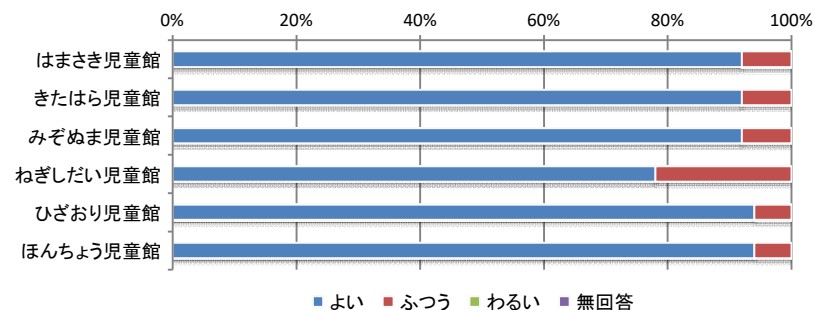

6 職員の態度・接し方

	よい	ふつう	わるい	無回答	合計
はまさき児童館	46人	4人	0人	0人	50人
きたはら児童館	46人	4人	0人	0人	50人
みぞぬま児童館	46人	4人	0人	0人	50人
ねぎしだい児童館	39人	11人	0人	0人	50人
ひざおり児童館	47人	3人	0人	0人	50人
ほんちょう児童館	47人	3人	0人	0人	50人
合計	271人	29人	0人	0人	300人