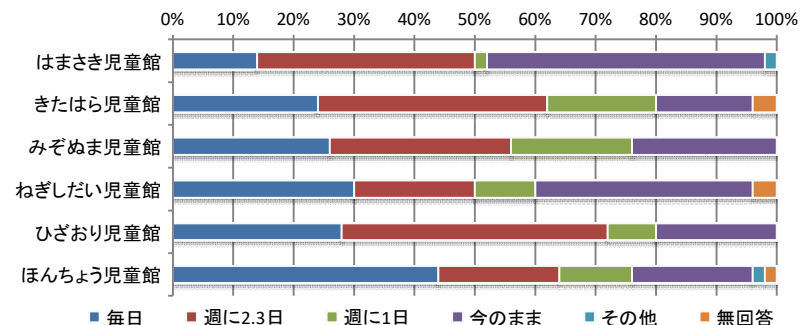

その他
 ・カラオケ ・将棋 ・スイッチ ・ポケモンカードゲーム ・読書 ・お祭り ・卓球 ・バスケットボール ・バドミントン(2) ・麻雀 ・本読み ・お泊まり会 ・BBQ

Q4 施設の利用について

①よく行く児童館はありますか？

	はまさき	きたはら	みぞぬま	ねぎしだい	ひざおり	ほんちょう	他市	行かない	無回答	合計
はまさき児童館	67人	6人	13人	15人	8人	5人	2人	16人	2人	67人
きたはら児童館	23人	72人	14人	5人	5人	7人	1人	16人	1人	72人
みぞぬま児童館	4人	6人	59人	3人	6人	2人	4人	32人	2人	59人
ねぎしだい児童館	1人	9人	12人	77人	9人	14人	6人	26人	0人	77人
ひざおり児童館	0人	2人	16人	2人	64人	13人	4人	25人	2人	64人
ほんちょう児童館	8人	1人	7人	4人	11人	66人	6人	28人	1人	66人
合計	36人	24人	62人	29人	39人	41人	23人	143人	8人	405人

②放課後児童館に来ていない時間は何をして過ごしていますか？

	運動	クラブ	家	公園	学校	ゲーム	友達の家	勉強	その他	無回答	合計
はまさき児童館	14人	2人	29人	13人	5人	38人	14人	17人	2人	0人	134人
きたはら児童館	20人	8人	14人	12人	5人	13人	13人	19人	4人	1人	109人
みぞぬま児童館	18人	1人	20人	23人	15人	24人	15人	14人	6人	0人	136人
ねぎしだい児童館	8人	1人	29人	13人	7人	22人	10人	14人	0人	0人	104人
ひざおり児童館	18人	2人	27人	9人	6人	25人	12人	15人	2人	1人	117人
ほんちょう児童館	6人	2人	23人	11人	10人	16人	13人	9人	2人	1人	93人
合計	84人	16人	142人	81人	48人	138人	77人	88人	16人	3人	693人

その他

・友達と遊んでいる(3)・習い事(4)・そろばん・部活・休館日以外毎日児童館に来ている

③児童館にどのくらい遊びに来たいですか？

	毎日	週に2.3日	週に1日	今のまま	その他	無回答	合計
はまさき児童館	7人	18人	1人	23人	1人	0人	50人
きたはら児童館	12人	19人	9人	8人	0人	2人	50人
みぞぬま児童館	13人	15人	10人	12人	0人	0人	50人
ねぎしだい児童館	15人	10人	5人	18人	0人	2人	50人
ひざおり児童館	14人	22人	4人	10人	0人	0人	50人
ほんちょう児童館	22人	10人	6人	10人	1人	1人	50人
合計	83人	94人	35人	81人	2人	5人	300人

その他

④児童館のイベントを一緒に考えたり、やったりする機会があったら参加してみたいですか？

	はい	いいえ	わからない	無回答	合計
はまさき児童館	22人	9人	19人	0人	50人
きたはら児童館	25人	7人	17人	1人	50人
みぞぬま児童館	33人	3人	14人	0人	50人
ねぎしだい児童館	25人	10人	14人	1人	50人
ひざおり児童館	30人	9人	11人	0人	50人
ほんちょう児童館	34人	4人	11人	1人	50人
合計	169人	42人	86人	3人	300人