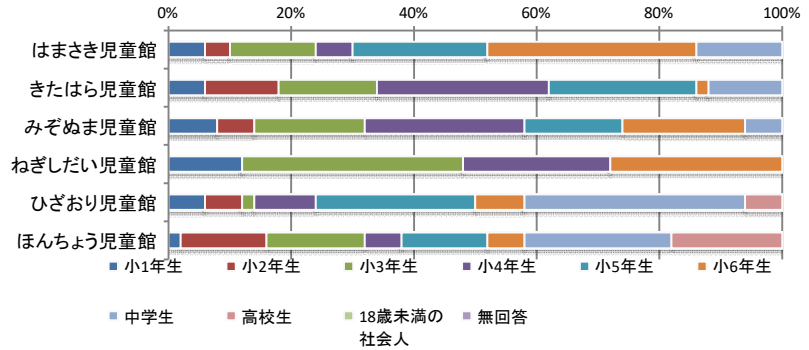

令和6年度 児童館利用者アンケート全館集計結果【子ども】

Q1 記入者について

① 学年

	小1年生	小2年生	小3年生	小4年生	小5年生	小6年生	中学生	高校生	18歳未満の	無回答	合計
はまさき児童館	3人	2人	7人	3人	11人	17人	7人	0人	0人	0人	50人
きたはら児童館	3人	6人	8人	14人	12人	1人	6人	0人	0人	0人	50人
みぞぬま児童館	4人	3人	9人	13人	8人	10人	3人	0人	0人	0人	50人
ねぎしだい児童館	6人	0人	18人	12人	0人	14人	0人	0人	0人	0人	50人
ひざおり児童館	3人	3人	1人	5人	13人	4人	18人	3人	0人	0人	50人
ほんちよう児童館	1人	7人	8人	3人	7人	3人	12人	9人	0人	0人	50人
合計	20人	21人	51人	50人	51人	49人	46人	12人	0人	0人	300人

② 施設利用回数

	週1回	週3回以上	月1回	月2~3	年数回	はじめて	無回答	合計
はまさき児童館	14人	13人	7人	5人	6人	5人	0人	50人
きたはら児童館	22人	19人	2人	4人	3人	0人	0人	50人
みぞぬま児童館	12人	19人	6人	5人	7人	1人	0人	50人
ねぎしだい児童館	14人	20人	2人	5人	8人	0人	1人	50人
ひざおり児童館	18人	19人	7人	3人	2人	1人	0人	50人
ほんちよう児童館	13人	24人	4人	8人	1人	0人	0人	50人
合計	93人	114人	28人	30人	27人	7人	1人	300人

③ 児童館を利用する人

	家族	友達	ひとり	その他	無回答	合計
はまさき児童館	11人	43人	1人	0人	0人	0人
きたはら児童館	6人	34人	10人	0人	0人	0人
みぞぬま児童館	7人	40人	8人	0人	0人	0人
ねぎしだい児童館	9人	31人	11人	0人	0人	0人
ひざおり児童館	7人	40人	8人	0人	1人	0人
ほんちよう児童館	3人	37人	10人	0人	0人	0人
合計	43人	225人	48人	0人	1人	317人