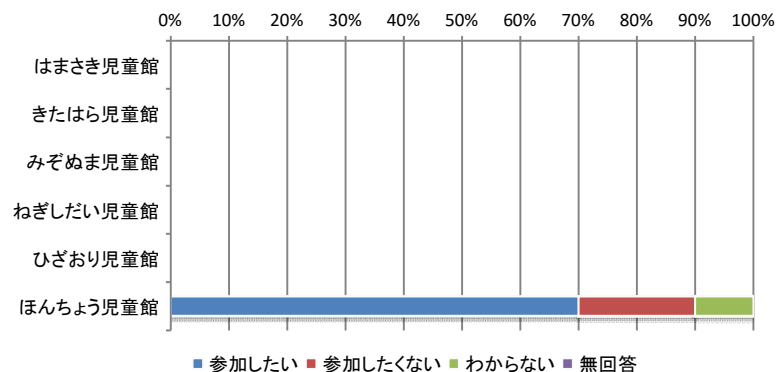

その他

・友達と遊んでいる(3)・習い事(4)・そろばん・部活・休館日以外毎日児童館に来ている

③児童館にどのくらい遊びに来たいですか？

	毎日	週に2.3日	週に1日	今のまま	その他	無回答	合計
はまさき児童館	7人	18人	1人	23人	1人	0人	50人
きたはら児童館	12人	19人	9人	8人	0人	2人	50人
みぞぬま児童館	13人	15人	10人	12人	0人	0人	50人
ねぎしだい児童館	15人	10人	5人	18人	0人	2人	50人
ひざおり児童館	14人	22人	4人	10人	0人	0人	50人
ほんちょう児童館	22人	10人	6人	10人	1人	1人	50人
合計	83人	94人	35人	81人	2人	5人	300人

その他

④児童館のイベントを一緒に考えたり、やったりする機会があったら参加してみたいですか？

	はい	いいえ	わからない	無回答	合計
はまさき児童館	22人	9人	19人	0人	50人
きたはら児童館	25人	7人	17人	1人	50人
みぞぬま児童館	33人	3人	14人	0人	50人
ねぎしだい児童館	25人	10人	14人	1人	50人
ひざおり児童館	30人	9人	11人	0人	50人
ほんちょう児童館	34人	4人	11人	1人	50人
合計	169人	42人	86人	3人	300人

「ほんちょう児童館に遊びに来ている小学5年・6年生」への質問です

⑤ 中学生専用スペースや中学生タイムを知っていますか？また参加してみたいですか？

	知っている	知らない	無回答	合計
はまさき児童館	-	-	-	-
きたはら児童館	-	-	-	-
みぞぬま児童館	-	-	-	-
ねぎしだい児童館	-	-	-	-
ひざおり児童館	-	-	-	-
ほんちょう児童館	10人	0人	0人	10人
合計	10人	0人	0人	10人

	参加したい	参加したくない	わからない	無回答	合計
はまさき児童館	-	-	-	-	-
きたはら児童館	-	-	-	-	-
みぞぬま児童館	-	-	-	-	-
ねぎしだい児童館	-	-	-	-	-
ひざおり児童館	-	-	-	-	-
ほんちょう児童館	7人	2人	1人	0人	3人
合計	7人	2人	1人	0人	3人

「ほんちょう児童館に遊びに来ている中学生」への質問です。

⑥ 中学生スペースについて