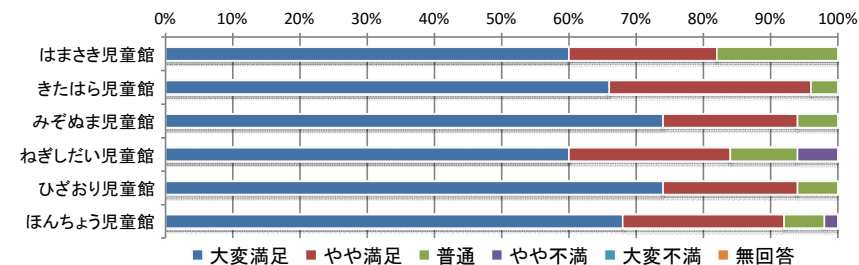

令和6年度 児童館利用者アンケート全館集計結果【保護者】

No.3

3) 遊具、備品の数・内容

	大変満足	やや満足	普通	やや不満	大変不満	無回答	合計
はまさき児童館	25人	18人	6人	1人	0人	0人	50人
きたはら児童館	21人	26人	2人	1人	0人	0人	50人
みぞぬま児童館	27人	18人	3人	0人	0人	2人	50人
ねぎしたい児童館	23人	16人	10人	1人	0人	0人	50人
ひざおり児童館	24人	17人	7人	1人	0人	1人	50人
ほんちょう児童館	20人	19人	9人	2人	0人	0人	50人
合計	140人	114人	37人	6人	0人	3人	300人

4) 事業や行事の数・内容

	大変満足	やや満足	普通	やや不満	大変不満	無回答	合計
はまさき児童館	18人	14人	15人	1人	0人	2人	50人
きたはら児童館	24人	18人	7人	0人	0人	1人	50人
みぞぬま児童館	20人	14人	11人	0人	0人	5人	50人
ねぎしたい児童館	20人	17人	10人	1人	0人	2人	50人
ひざおり児童館	23人	15人	8人	1人	1人	2人	50人
ほんちょう児童館	28人	14人	7人	1人	0人	0人	50人
合計	133人	92人	58人	4人	1人	12人	300人

5) 施設の清潔感・衛生面

	大変満足	やや満足	普通	やや不満	大変不満	無回答	合計
はまさき児童館	28人	11人	11人	0人	0人	0人	50人
きたはら児童館	36人	13人	0人	1人	0人	0人	50人
みぞぬま児童館	33人	13人	3人	0人	0人	1人	50人
ねぎしたい児童館	29人	14人	6人	1人	0人	0人	50人
ひざおり児童館	31人	15人	3人	0人	1人	0人	50人
ほんちょう児童館	34人	14人	2人	0人	0人	0人	50人
合計	191人	80人	25人	2人	1人	1人	300人

6) 施設の安全性

	大変満足	やや満足	普通	やや不満	大変不満	無回答	合計
はまさき児童館	30人	11人	9人	0人	0人	0人	50人
きたはら児童館	33人	15人	2人	0人	0人	0人	50人
みぞぬま児童館	37人	10人	3人	0人	0人	0人	50人
ねぎしたい児童館	30人	12人	5人	3人	0人	0人	50人
ひざおり児童館	37人	10人	3人	0人	0人	0人	50人
ほんちょう児童館	34人	12人	3人	1人	0人	0人	50人
合計	201人	70人	25人	4人	0人	0人	300人