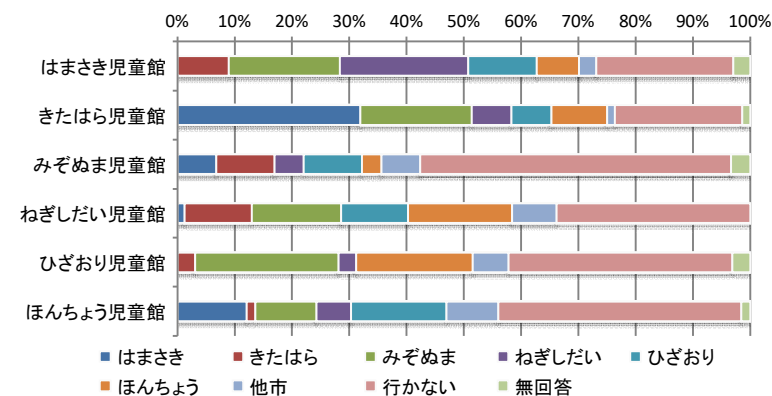

7児童館の満足度

	よい	ふつう	わるい	無回答	合計
はまさき児童館	48人	2人	0人	0人	50人
きたはら児童館	49人	1人	0人	0人	50人
みぞぬま児童館	45人	5人	0人	0人	50人
ねぎしだい児童館	43人	7人	0人	0人	50人
ひざおり児童館	47人	3人	0人	0人	50人
ほんちょう児童館	47人	2人	1人	0人	50人
合計	279人	20人	1人	0人	300人

Q3 あなたが児童館でやりたい遊びはなんですか？(複数回答可)

	折り紙や工作	大事業	TVゲーム	大会	おもちゃやスポーツ	クッキング	ボードゲーム	その他	無回答	合計
はまさき児童館	9人	17人	23人	26人	25人	13人	14人	1人	1人	129人
きたはら児童館	7人	15人	10人	25人	11人	6人	9人	1人	4人	66人
みぞぬま児童館	17人	21人	16人	17人	23人	13人	11人	2人	0人	82人
ねぎしだい児童館	7人	15人	9人	17人	17人	10人	12人	2人	9人	76人
ひざおり児童館	6人	16人	17人	18人	9人	18人	6人	4人	4人	76人
ほんちょう児童館	9人	23人	12人	19人	5人	20人	4人	3人	0人	63人
合計	55人	107人	87人	122人	90人	80人	52人	13人	18人	492人

その他
 ・カラオケ ・将棋 ・スイッチ ・ポケモンカードゲーム ・読書 ・お祭り ・卓球 ・バスケットボール ・バドミントン(2) ・麻雀 ・本読み ・お泊まり会 ・BBQ

Q4 施設の利用について

①よく行く児童館はありますか？

	はまさき	きたはら	みぞぬま	ねぎしだい	ひざおり	ほんちょう	他市	行かない	無回答	合計
はまさき児童館	67人	6人	13人	15人	8人	5人	2人	16人	2人	67人
きたはら児童館	23人	72人	14人	5人	5人	7人	1人	16人	1人	72人
みぞぬま児童館	4人	6人	59人	3人	6人	2人	4人	32人	2人	59人
ねぎしだい児童館	1人	9人	12人	77人	9人	14人	6人	26人	0人	77人
ひざおり児童館	0人	2人	16人	2人	64人	13人	4人	25人	2人	64人
ほんちょう児童館	8人	1人	7人	4人	11人	66人	6人	28人	1人	66人
合計	36人	24人	62人	29人	39人	41人	23人	143人	8人	405人

②放課後児童館に来ていない時間は何をして過ごしていますか？

	運動	クラブ	家	公園	学校	ゲーム	友達の家	勉強	その他	無回答	合計
はまさき児童館	14人	2人	29人	13人	5人	38人	14人	17人	2人	0人	134人
きたはら児童館	20人	8人	14人	12人	5人	13人	13人	19人	4人	1人	109人
みぞぬま児童館	18人	1人	20人	23人	15人	24人	15人	14人	6人	0人	136人
ねぎしだい児童館	8人	1人	29人	13人	7人	22人	10人	14人	0人	0人	104人
ひざおり児童館	18人	2人	27人	9人	6人	25人	12人	15人	2人	1人	117人
ほんちょう児童館	6人	2人	23人	11人	10人	16人	13人	9人	2人	1人	93人
合計	84人	16人	142人	81人	48人	138人	77人	88人	16人	3人	693人