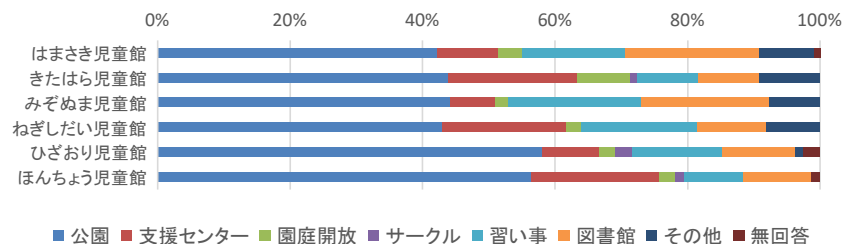

⑤ 普段過ごす場所

	公園	支援センター	園庭開放	サークル	習い事	図書館	その他	無回答	合計
はまさき児童館	46人	10人	4人	0人	17人	22人	9人	1人	109人
きたはら児童館	43人	19人	8人	1人	9人	9人	9人	0人	98人
みぞぬま児童館	46人	7人	2人	0人	21人	20人	8人	0人	104人
ねぎしだい児童館	37人	16人	2人	0人	15人	9人	7人	0人	86人
ひざおり児童館	47人	7人	2人	2人	11人	9人	1人	2人	81人
ほんちょう児童館	44人	15人	2人	1人	7人	8人	0人	1人	78人
合計	263人	74人	20人	4人	80人	77人	34人	4人	556人