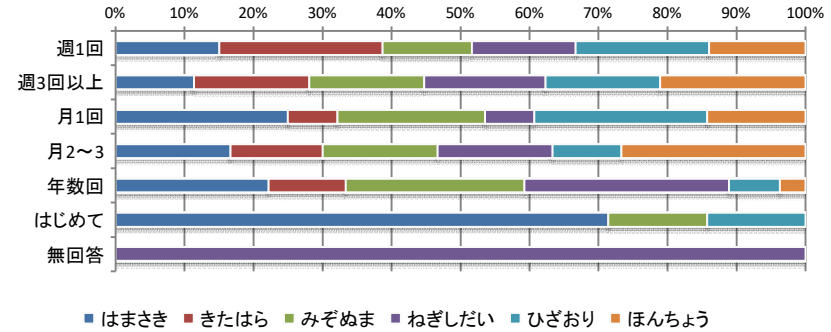

令和6年度 児童館利用者アンケート全館集計結果【子ども】

Q1 記入者について

① 学年

	小1年生	小2年生	小3年生	小4年生	小5年生	小6年生	中学生	高校生	18歳未満の	無回答	合計
はまさき児童館	3人	2人	7人	3人	11人	17人	7人	0人	0人	0人	50人
きたはら児童館	3人	6人	8人	14人	12人	1人	6人	0人	0人	0人	50人
みぞぬま児童館	4人	3人	9人	13人	8人	10人	3人	0人	0人	0人	50人
ねぎしだい児童館	6人	0人	18人	12人	0人	14人	0人	0人	0人	0人	50人
ひざおり児童館	3人	3人	1人	5人	13人	4人	18人	3人	0人	0人	50人
ほんちよう児童館	1人	7人	8人	3人	7人	3人	12人	9人	0人	0人	50人
合計	20人	21人	51人	50人	51人	49人	46人	12人	0人	0人	300人

② 施設利用回数

	週1回	週3回以上	月1回	月2~3	年数回	はじめて	無回答	合計
はまさき児童館	14人	13人	7人	5人	6人	5人	0人	50人
きたはら児童館	22人	19人	2人	4人	3人	0人	0人	50人
みぞぬま児童館	12人	19人	6人	5人	7人	1人	0人	50人
ねぎしだい児童館	14人	20人	2人	5人	8人	0人	1人	50人
ひざおり児童館	18人	19人	7人	3人	2人	1人	0人	50人
ほんちよう児童館	13人	24人	4人	8人	1人	0人	0人	50人
合計	93人	114人	28人	30人	27人	7人	1人	300人

③ 児童館を利用する人

	家族	友達	ひとり	その他	無回答	合計
はまさき児童館	11人	43人	1人	0人	0人	0人
きたはら児童館	6人	34人	10人	0人	0人	0人
みぞぬま児童館	7人	40人	8人	0人	0人	0人
ねぎしだい児童館	9人	31人	11人	0人	0人	0人
ひざおり児童館	7人	40人	8人	0人	1人	0人
ほんちよう児童館	3人	37人	10人	0人	0人	0人
合計	43人	225人	48人	0人	1人	317人