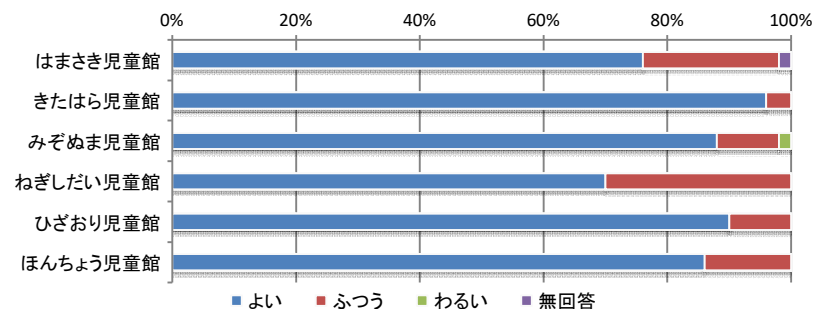

その他

④ 児童館を知ったきっかけ

	近隣在住	HP	友人家族から	学校	ポスターおたより	その他	無回答	合計
はまさき児童館	17人	0人	26人	6人	1人	4人	0人	54人
きたはら児童館	16人	1人	26人	5人	2人	0人	0人	50人
みぞぬま児童館	13人	3人	26人	3人	0人	6人	2人	53人
ねぎしたい児童館	27人	0人	22人	2人	0人	0人	0人	51人
ひざおり児童館	32人	1人	17人	3人	2人	1人	0人	56人
ほんちょう児童館	25人	0人	14人	5人	0人	6人	0人	50人
合計	130人	5人	131人	24人	5人	17人	2人	314人

ポスターおたより場所:

その他 : ・ならいごとにくときにみつけた(2) ・とおったらした ・きになった
 ・下の階のバレエ ・こども未来課からの紹介 ・たまたまみつけた

Q2 管理運営についての満足度

1部屋の使いやすさ

	よい	ふつう	わるい	無回答	合計
はまさき児童館	38人	11人	0人	1人	50人
きたはら児童館	48人	2人	0人	0人	50人
みぞぬま児童館	44人	5人	1人	0人	50人
ねぎしたい児童館	35人	15人	0人	0人	50人
ひざおり児童館	45人	5人	0人	0人	50人
ほんちょう児童館	43人	7人	0人	0人	50人
合計	253人	45人	1人	1人	300人

2遊具の数・種類

	よい	ふつう	わるい	無回答	合計
はまさき児童館	28人	21人	0人	1人	50人
きたはら児童館	33人	15人	2人	0人	50人
みぞぬま児童館	36人	10人	3人	1人	50人
ねぎしたい児童館	32人	17人	1人	0人	50人
ひざおり児童館	36人	14人	0人	0人	50人
ほんちょう児童館	37人	11人	2人	0人	50人
合計	202人	88人	8人	2人	300人

3 イベントの楽しさ

	よい	ふつう	わるい	無回答	合計
はまさき児童館	38人	11人	0人	1人	50人
きたはら児童館	40人	9人	0人	1人	50人
みぞぬま児童館	38人	10人	0人	2人	50人
ねぎしだい児童館	38人	11人	0人	1人	50人
ひざおり児童館	41人	9人	0人	0人	50人
ほんちょう児童館	40人	10人	0人	0人	50人
合計	235人	60人	0人	5人	300人