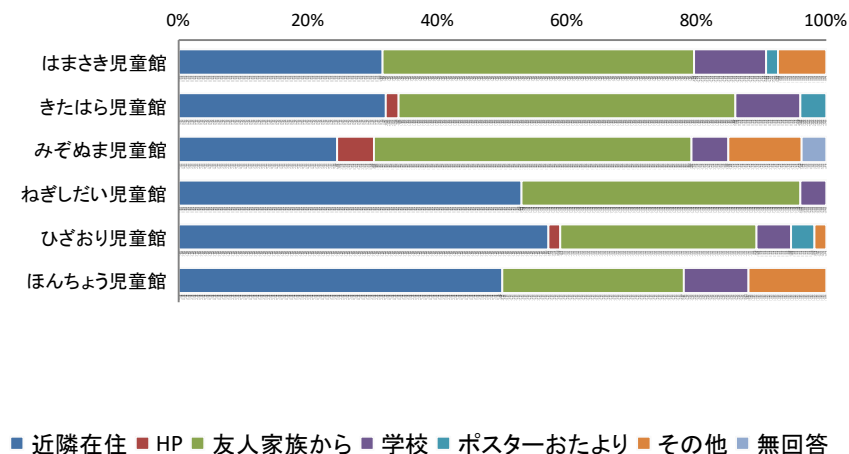

③ 児童館を利用する人

	家族	友達	ひとり	その他	無回答	合計
はまさき児童館	11人	43人	1人	0人	0人	0人
きたはら児童館	6人	34人	10人	0人	0人	0人
みぞぬま児童館	7人	40人	8人	0人	0人	0人
ねぎしだい児童館	9人	31人	11人	0人	0人	0人
ひざおり児童館	7人	40人	8人	0人	1人	0人
ほんちよう児童館	3人	37人	10人	0人	0人	0人
合計	43人	225人	48人	0人	1人	317人

その他

④ 児童館を知ったきっかけ

	近隣在住	HP	友人家族から	学校	ポスターおたより	その他	無回答	合計
はまさき児童館	17人	0人	26人	6人	1人	4人	0人	54人
きたはら児童館	16人	1人	26人	5人	2人	0人	0人	50人
みぞぬま児童館	13人	3人	26人	3人	0人	6人	2人	53人
ねぎしたい児童館	27人	0人	22人	2人	0人	0人	0人	51人
ひざおり児童館	32人	1人	17人	3人	2人	1人	0人	56人
ほんちょう児童館	25人	0人	14人	5人	0人	6人	0人	50人
合計	130人	5人	131人	24人	5人	17人	2人	314人

ポスターおたより場所:

その他 : ・ならいごとにくときにみつけた(2) ・とおったらした ・きになった
 ・下の階のバレエ ・こども未来課からの紹介 ・たまたまみつけた

Q2 管理運営についての満足度

1部屋の使いやすさ

	よい	ふつう	わるい	無回答	合計
はまさき児童館	38人	11人	0人	1人	50人
きたはら児童館	48人	2人	0人	0人	50人
みぞぬま児童館	44人	5人	1人	0人	50人
ねぎしたい児童館	35人	15人	0人	0人	50人
ひざおり児童館	45人	5人	0人	0人	50人
ほんちょう児童館	43人	7人	0人	0人	50人
合計	253人	45人	1人	1人	300人