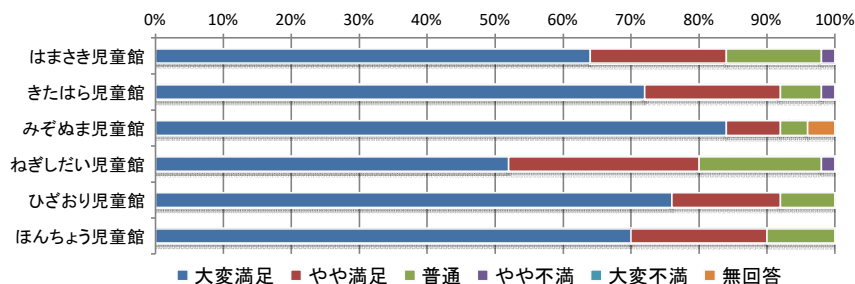

	公園	支援センター	園庭開放	サークル	習い事	図書館	その他	無回答	合計
はまさき児童館	46人	10人	4人	0人	17人	22人	9人	1人	109人
きたはら児童館	43人	19人	8人	1人	9人	9人	9人	0人	98人
みぞぬま児童館	46人	7人	2人	0人	21人	20人	8人	0人	104人
ねぎしだい児童館	37人	16人	2人	0人	15人	9人	7人	0人	86人
ひざおり児童館	47人	7人	2人	2人	11人	9人	1人	2人	81人
ほんちょう児童館	44人	15人	2人	1人	7人	8人	0人	1人	78人
合計	263人	74人	20人	4人	80人	77人	34人	4人	556人

その他: おもちゃ屋(2)・家・実家・プール(2)・科学館・わくわくドーム・買い物・ショッピングモール(9)・自宅(3)・買い物(2)・ららぽーと・お祭り・キッズパーク・公民館・民間のキッズスペース・スーパー内で遊べる場所・プレーパーク・トイザラス・デパート・散歩・商業施設

⑥ 他館の利用状況

	はまさき	きたはら	みぞぬま	ねぎし	ひざおり	ほんちょう	他市	利用なし	無回答	合計
はまさき児童館		15人	30人	16人	11人	12人	10人	3人	1人	98人
きたはら児童館	17人		17人	2人	2人	3人	11人	18人	2人	72人
みぞぬま児童館	9人	16人		14人	16人	12人	16人	10人	0人	93人
ねぎしだい児童館	7人	16人	18人		9人	15人	10人	11人	1人	87人
ひざおり児童館	4人	9人	25人	3人		16人	15人	9人	0人	81人
ほんちょう児童館	4人	6人	15人	10人	13人		6人	13人	2人	69人
合計	41人	62人	105人	45人	51人	58人	68人	64人	6人	500人

Q2 児童館の管理運営についてお聞きます。

1) 児童館の入りやすさ

	大変満足	やや満足	普通	やや不満	大変不満	無回答	合計
はまさき児童館	32人	10人	7人	1人	0人	0人	50人
きたはら児童館	36人	10人	3人	1人	0人	0人	50人
みぞぬま児童館	42人	4人	2人	0人	0人	2人	50人
ねぎしだい児童館	26人	14人	9人	1人	0人	0人	50人
ひざおり児童館	38人	8人	4人	0人	0人	0人	50人
ほんちょう児童館	35人	10人	5人	0人	0人	0人	50人
合計	209人	56人	30人	3人	0人	2人	300人

2) 部屋の使いやすさ

	大変満足	やや満足	普通	やや不満	大変不満	無回答	合計
はまさき児童館	35人	9人	6人	0人	0人	0人	50人
きたはら児童館	30人	16人	4人	0人	0人	0人	50人
みぞぬま児童館	36人	11人	3人	0人	0人	0人	50人
ねぎしだい児童館	27人	14人	9人	0人	0人	0人	50人
ひざおり児童館	35人	8人	6人	1人	0人	0人	50人
ほんちょう児童館	28人	17人	3人	1人	0人	1人	50人
合計	191人	75人	31人	2人	0人	1人	300人