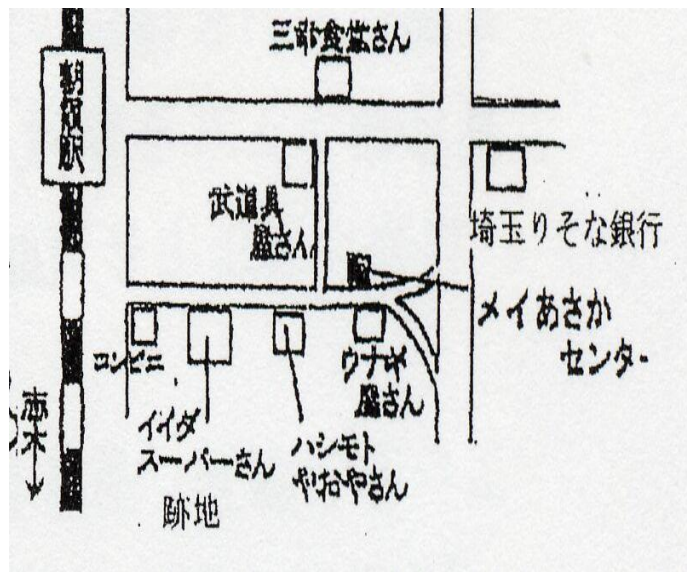

認定NPO法人メイあさかセンター

活動内容	国際協力、交流に関するボランティア活動
参加者へのメッセージ	マレーシアと日本の学校教育と連携して朝霞の児童画の交換交流をしています。
対象	高校生・大学生(ワード・エクセルが操作できる方)
募集人数	各日2人 1日のみの参加可
活動場所	①朝霞市本町2-7-17 メイあさかセンター事務所(朝霞駅南口徒歩5分) TEL468-6972 ②リゾン本社ビル パブリックスペース(朝霞台駅近く)
活動日	①事務ワーク(入力 エクセル) 7月26日(月)10:00~17:00 ②児童画の写真どり 8月20日(金)9:00~17:00 受付終了しました! (児童画の写真撮影(プロのカメラマンが撮影)の為のアシスタント)
持ち物	動きやすい服装・タオル・飲み物・お弁当

地図

①の地図

※②の場所については、活動される方にご説明します。

黒目川・川まつり

活動内容	土手と河川敷のゴミ拾いと分別、魚取り・ボート遊びの補助
参加者へのメッセージ	ボランティア活動を通じて、朝霞市内を流れる黒目川の環境を考えてみよう。
対象	中学生・高校生・大学生・一般
募集人数	調整可能
活動場所	溝沼郵便局近くの黒目川河川敷 (朝霞台駅南口より徒歩15分、溝沼老人福祉センター近く)
活動日	8月上旬予定 ※雨天中止
持ち物	着替え・タオル・帽子・運動靴(長靴は不可)の替え・飲み物
地図	※詳細が決まりましたら、活動される方にご説明します。

地図