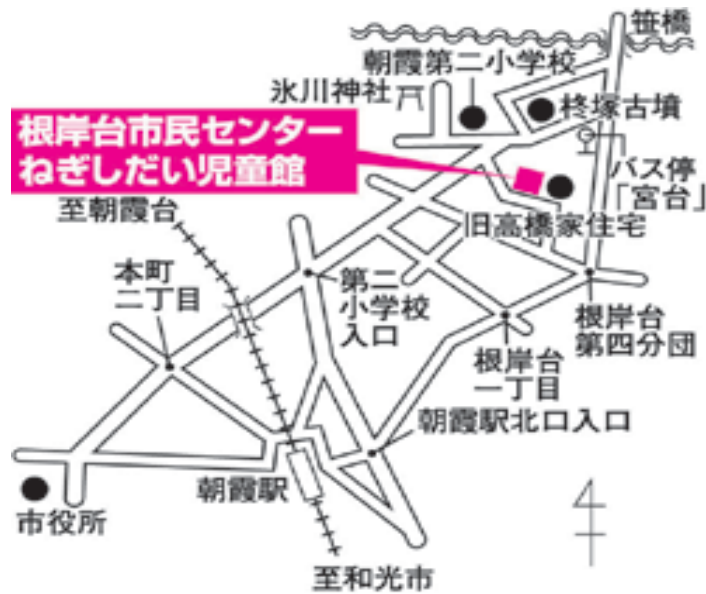

地図

みぞぬま児童館

受付終了しました!

活動内容 児童館でのボランティア活動体験

参加者へのメッセージ 児童館には0歳～18歳までの子どもたちが毎日たくさん遊びに来ます。受付業務、おもちゃの消毒作業、イベントの企画準備やお手伝いをお願いします。

対 象 高校生・大学生

募集人数 各日2人

活動場所 みぞぬま児童館(溝沼複合施設内3階)
朝霞市溝沼7-13-11 (朝霞台駅南口徒歩15分)
TEL450-0858

活 動 日 8月23日(月)～8月28日(土) 10:00～17:00 1日から活動可

持 ち 物 動きやすい服装・上履き・タオル・着替え・お弁当・飲み物

地 図

ねぎしだい児童館

- 活動内容 児童館でのボランティア活動体験
児童館内の装飾(かざり)を作る体験をします。
- 参加者へのメッセージ 児童館には0歳~18歳までの子どもたちが毎日たくさん遊びに来ます。
子どもたちが見て楽しめるような飾りを一緒に作ってみませんか？
- 対 象 高校生・大学生
- 募集人数 2人
- 活動場所 ねぎしだい児童館 朝霞市根岸台2-15-12
(朝霞台駅より市内循環バス朝霞市役所行、岡3丁目下車徒歩5分)
TEL450-1815
- 活 動 日 8月3日(火)、8月4日(水) 13:30~17:30 連続した2日間
- 持 ち 物 動きやすい服装・飲み物

地 図

ひざおり児童館

活動内容 児童館でのボランティア活動体験

参加者へのメッセージ 児童館には0歳～18歳までの子どもたちが毎日たくさん遊びに来ます。一緒に遊んで楽しい時間を過ごしましょう。

対 象 高校生・大学生

募集人数 各時間帯1人

活動場所 ひざおり児童館 朝霞市膝折町1-7-40（朝霞駅南口より国際興業バス末無川バス停下車膝折市民センター内2階） TEL458-6969

活 動 日 8月19日(木)～8月23日(月) 9:30～12:00、13:00～17:00